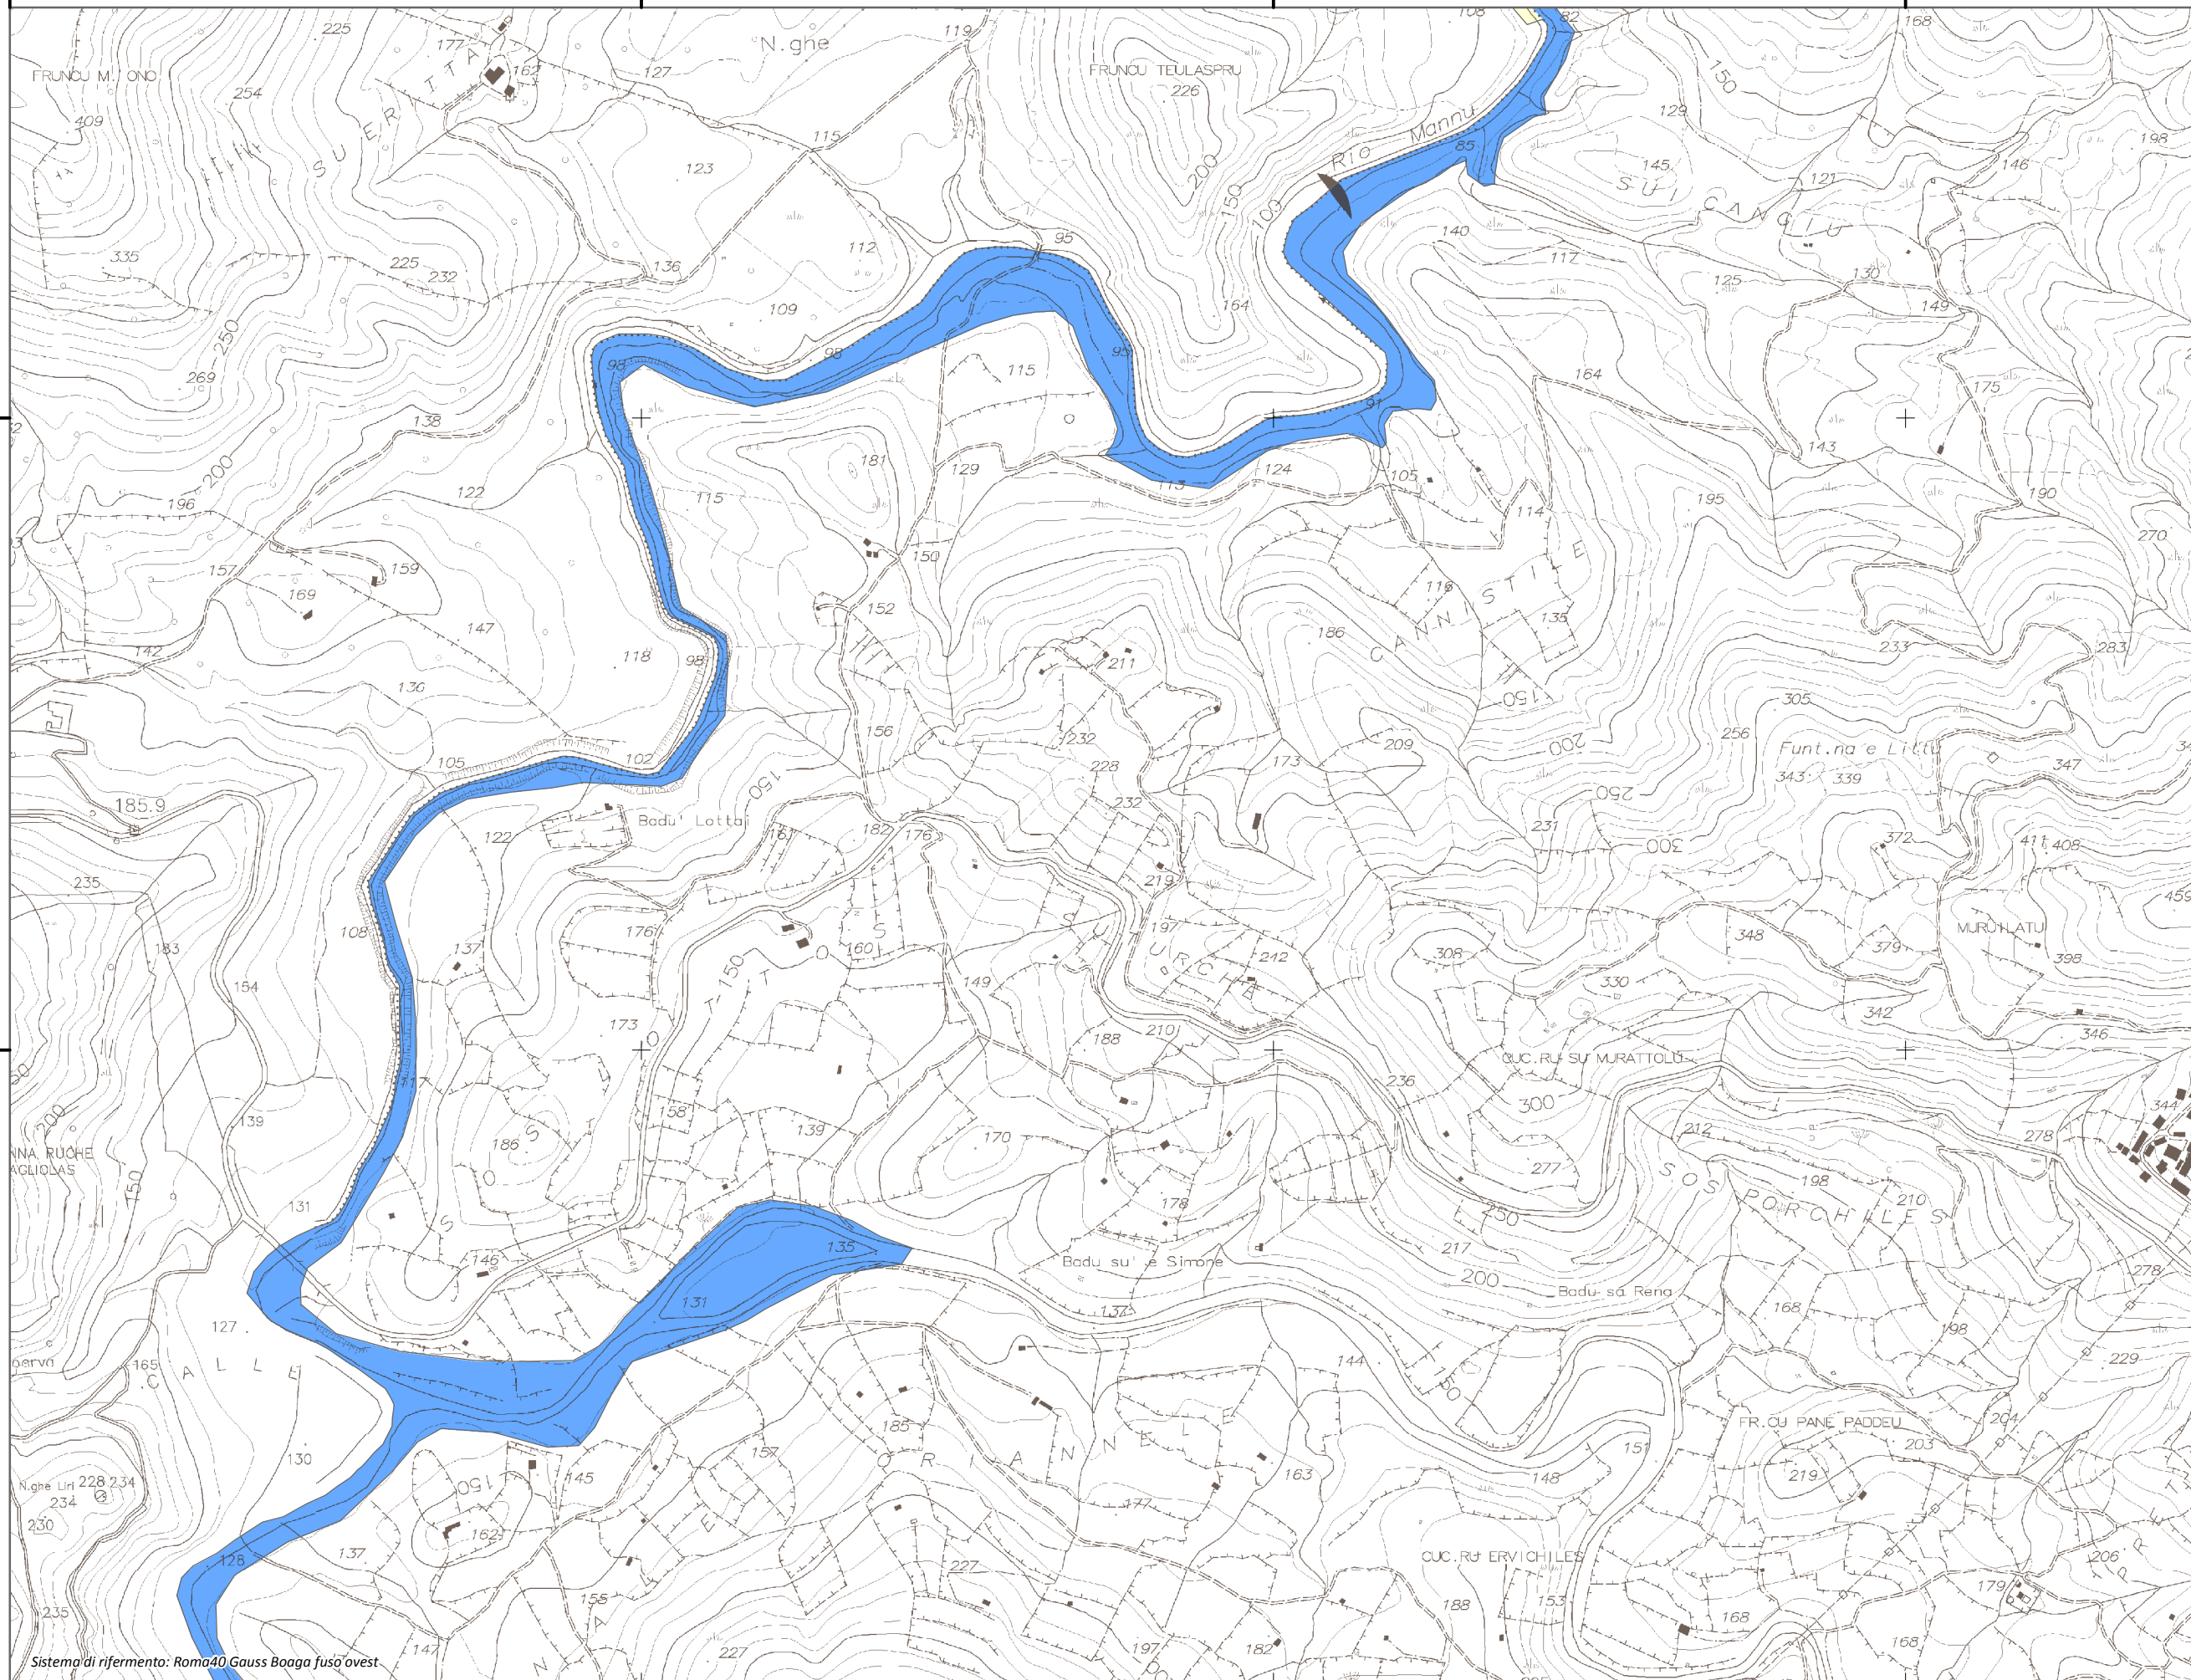

Tavola:

Hi-1188

Legenda

Classi di Pericolosità

- P3 - Elevata
Tr ≤ 50 anni
- P2 - Media
50 < Tr ≤ 200 anni
- P1 - Bassa
Tr > 200 anni

Sub Bacino:

5: Posada-Cedrina

Data:

Luglio 2015

Revisione:

1.00

Scala 1:10.000

Sistema di riferimento: Roma40 Gauss Boaga fuso ovest

1.541.774

1.542.774

1.543.774