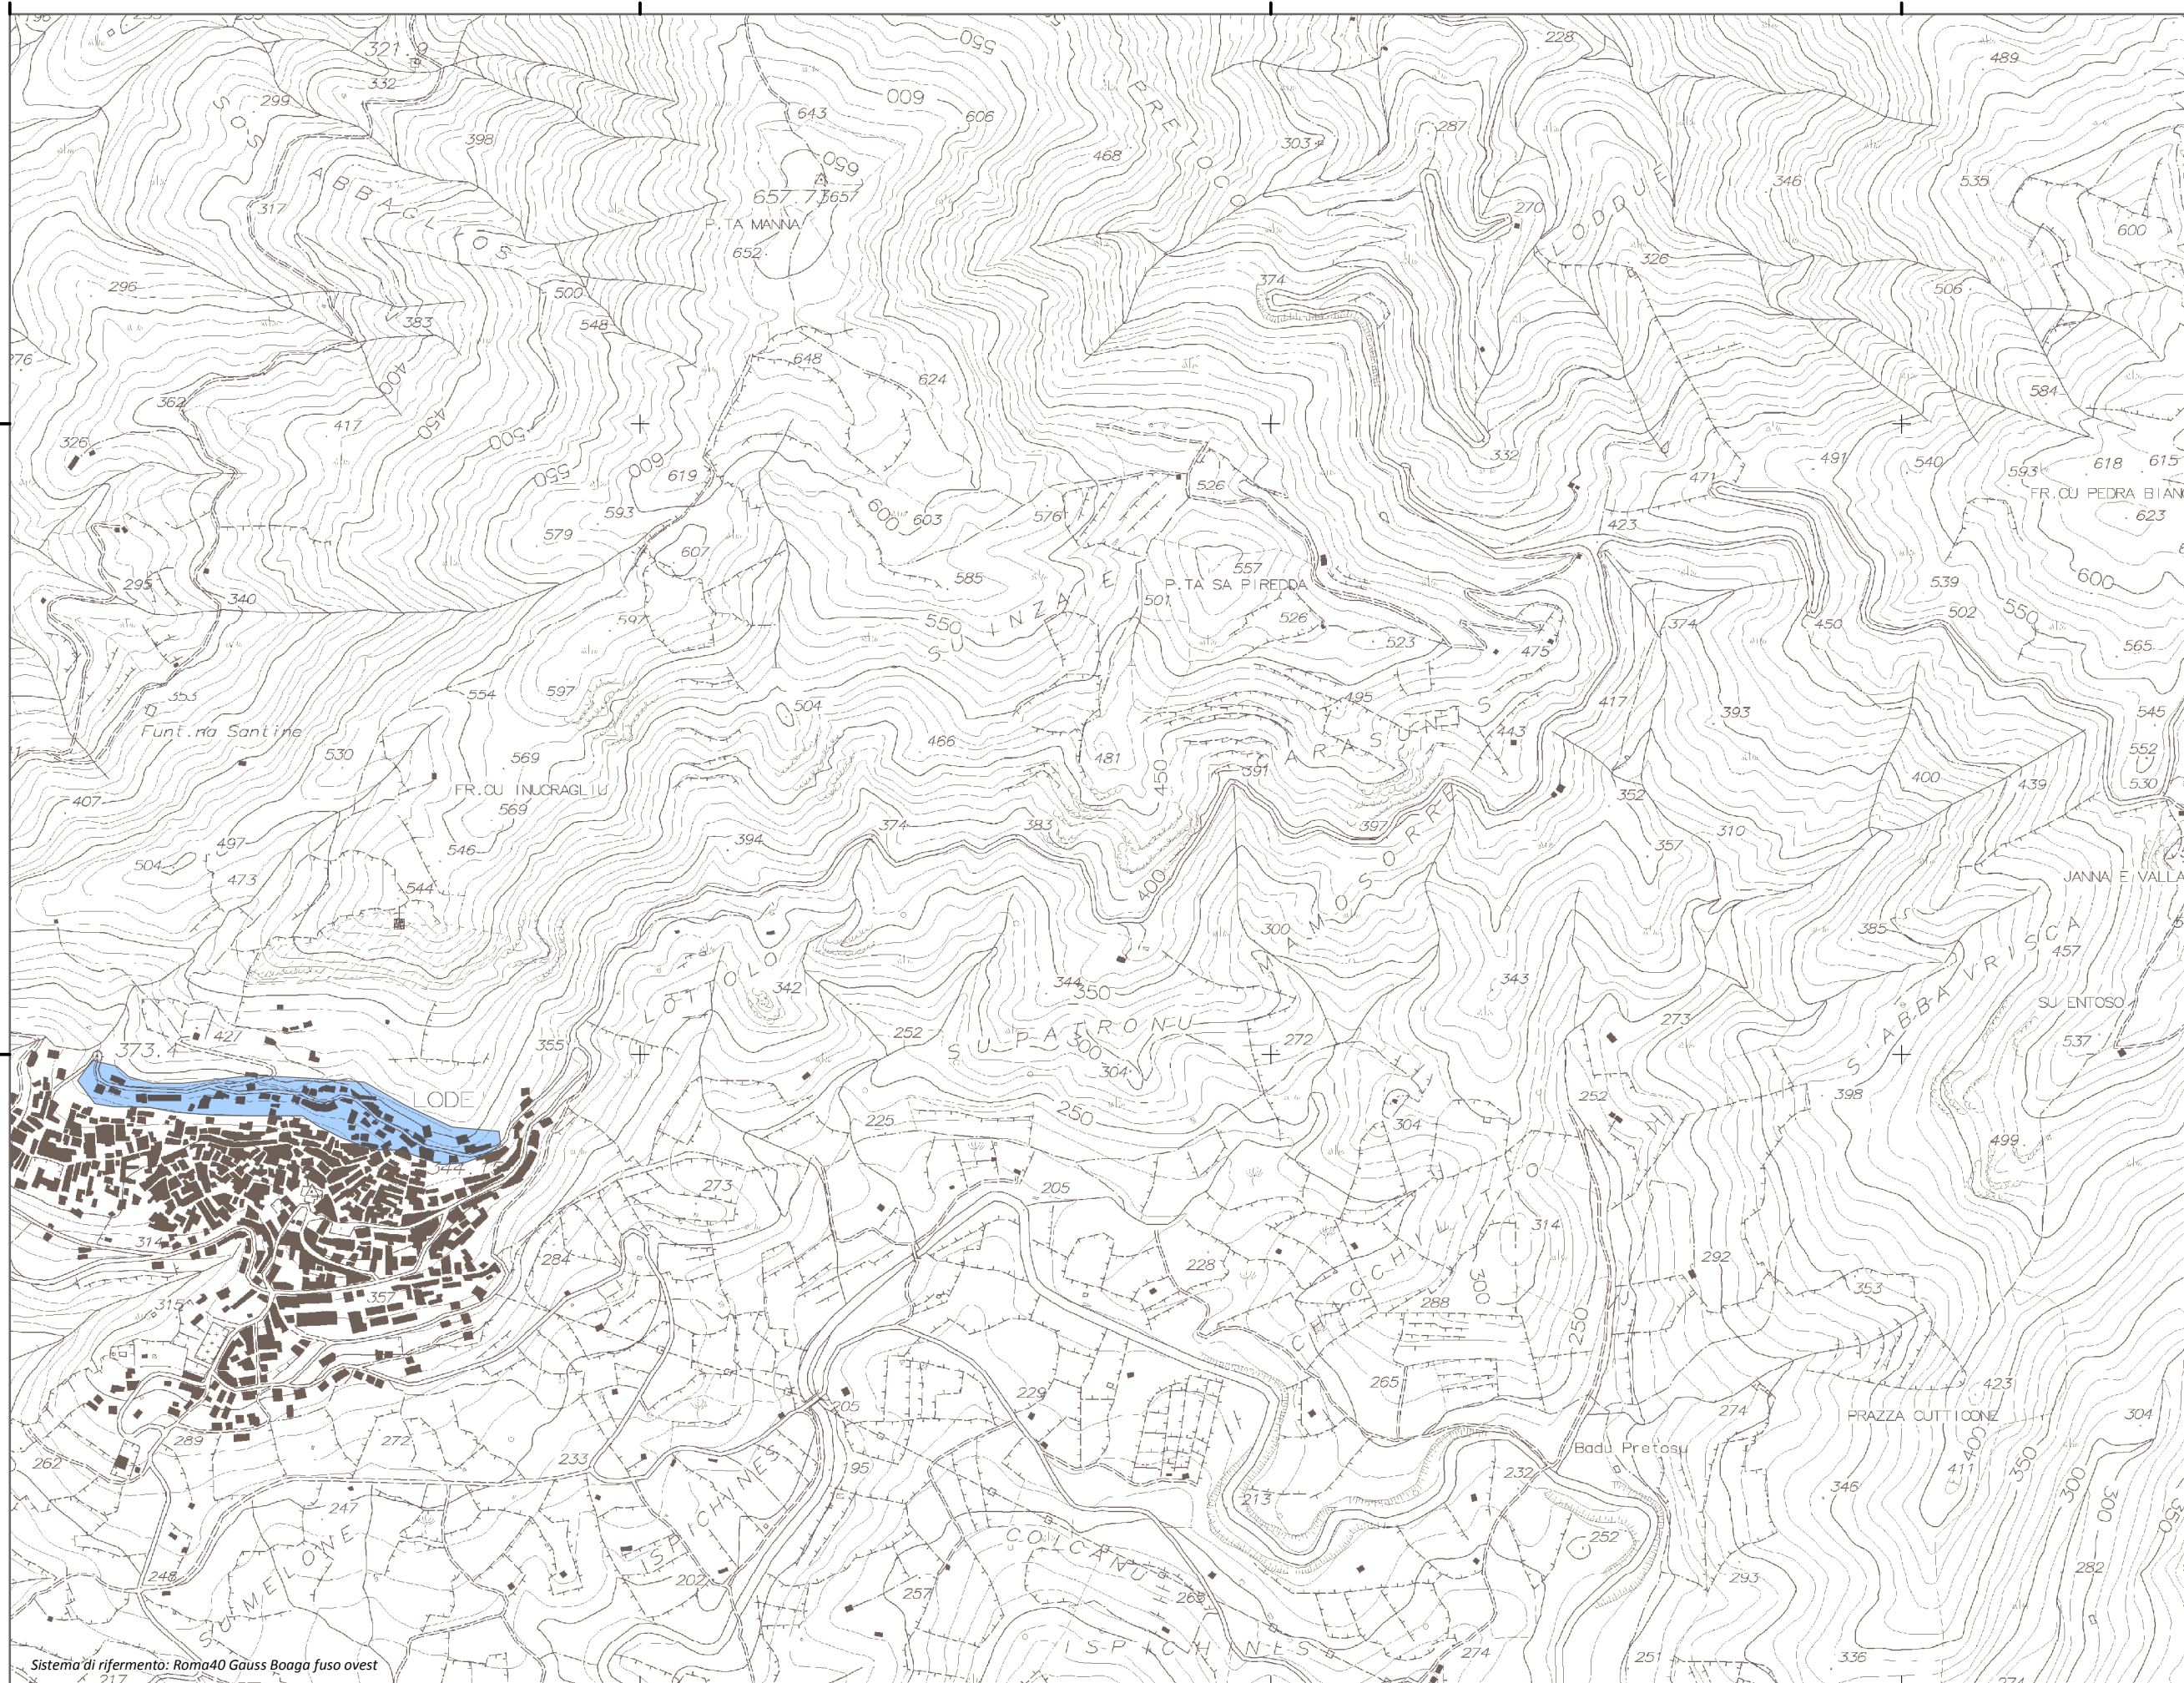

#### Mappa della Pericolosità da alluvione

Tavola:

**Hi-1189**

##### Classi di Pericolosità

- P3 - Elevata  
Tr ≤ 50 anni
- P2 - Media  
50 < Tr ≤ 200 anni
- P1 - Bassa  
Tr > 200 anni

Sub Bacino:

**5: Posada-Cedrino**

Data:

Luglio 2015

Revisione:

1.00

Scala 1:10.000

Sistema di riferimento: Roma40 Gauss Boaga fuso ovest

1.545.224

1.546.224

1.547.224

1.548.224