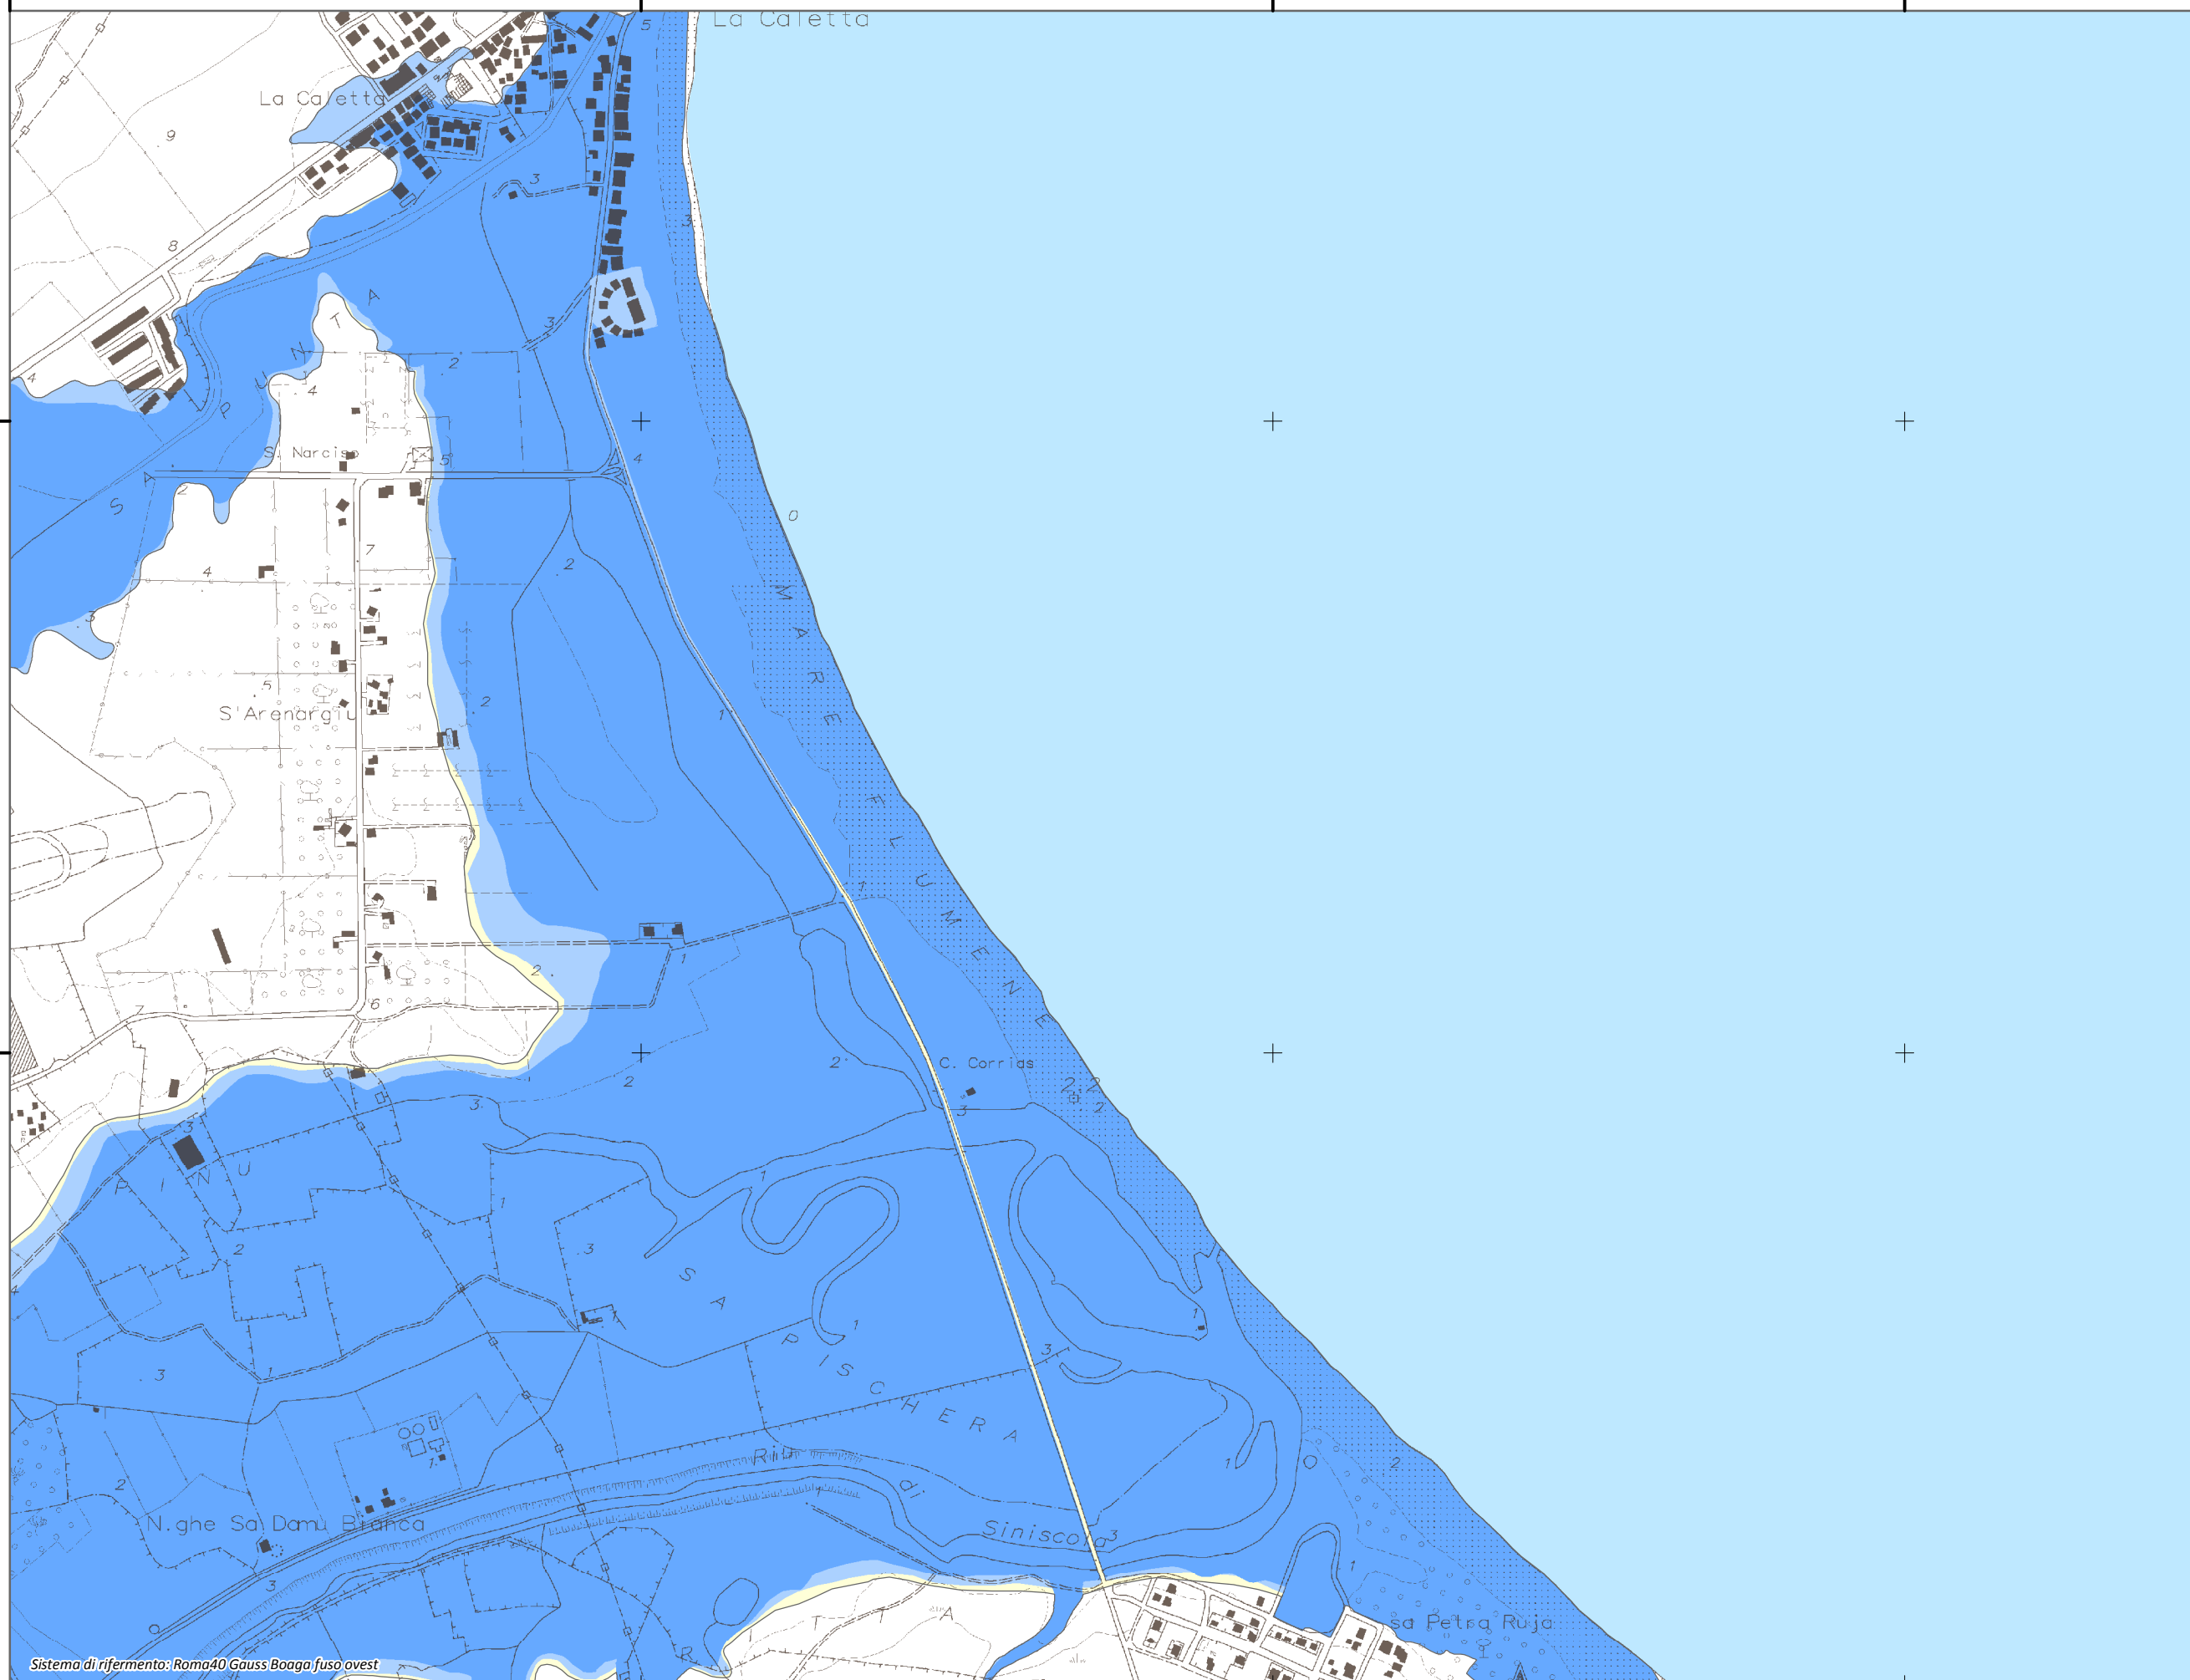

Mappa della Pericolosità da alluvione

Tavola:

Hi-1192

Legenda

Classi di Pericolosità

- P3 - Elevata
Tr ≤ 50 anni
- P2 - Media
50 < Tr ≤ 200 anni
- P1 - Bassa
Tr > 200 anni

Sub Bacino:

5: Posada-Cedrino

Data:

Luglio 2015

Revisione:

1.00

Scala 1:10.000

Sistema di riferimento: Roma40 Gauss Boaga fuso ovest