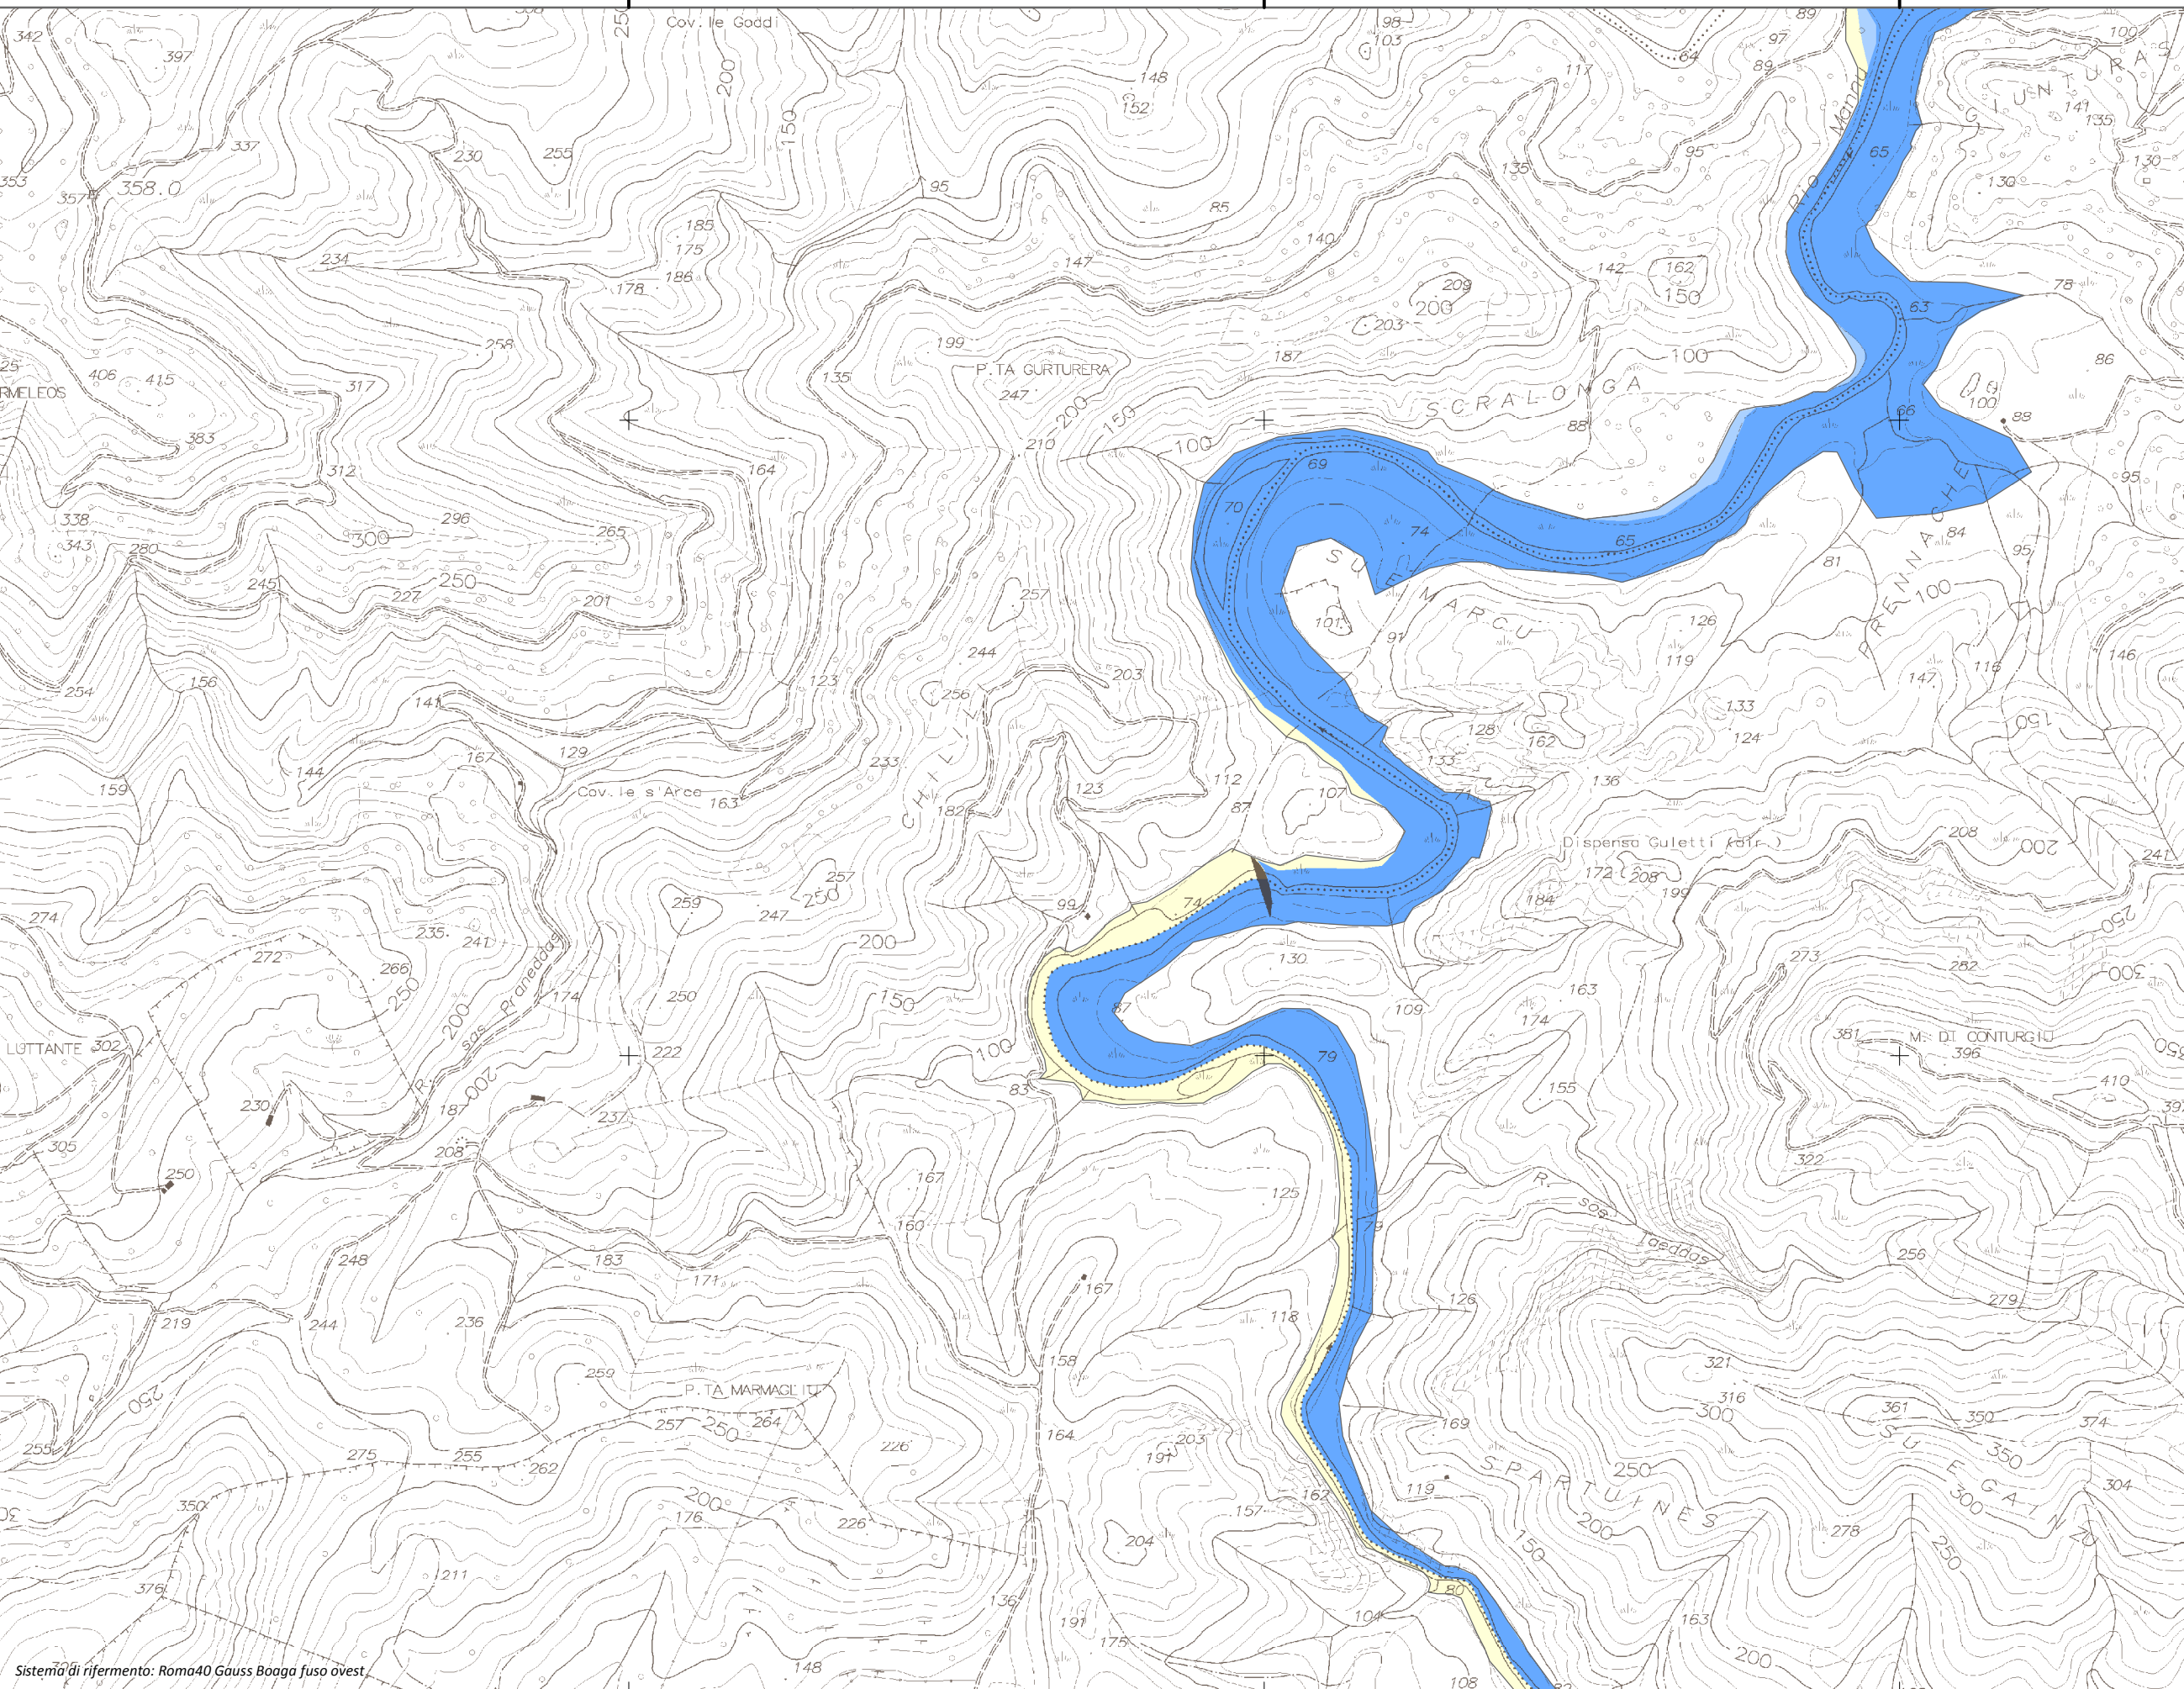

Mapa della Pericolosità da alluvione

Tavola:

Hi-1201

Legenda

Classi di Pericolosità

- P3 - Elevata
Tr ≤ 50 anni
- P2 - Media
50 < Tr ≤ 200 anni
- P1 - Bassa
Tr > 200 anni

Sub Bacino:

5: Posada-Cedrino

Data:

Luglio 2015

Revisione:

1.00

Scala 1:10.000

Sistema di riferimento: Roma40 Gauss Boaga fuso ovest