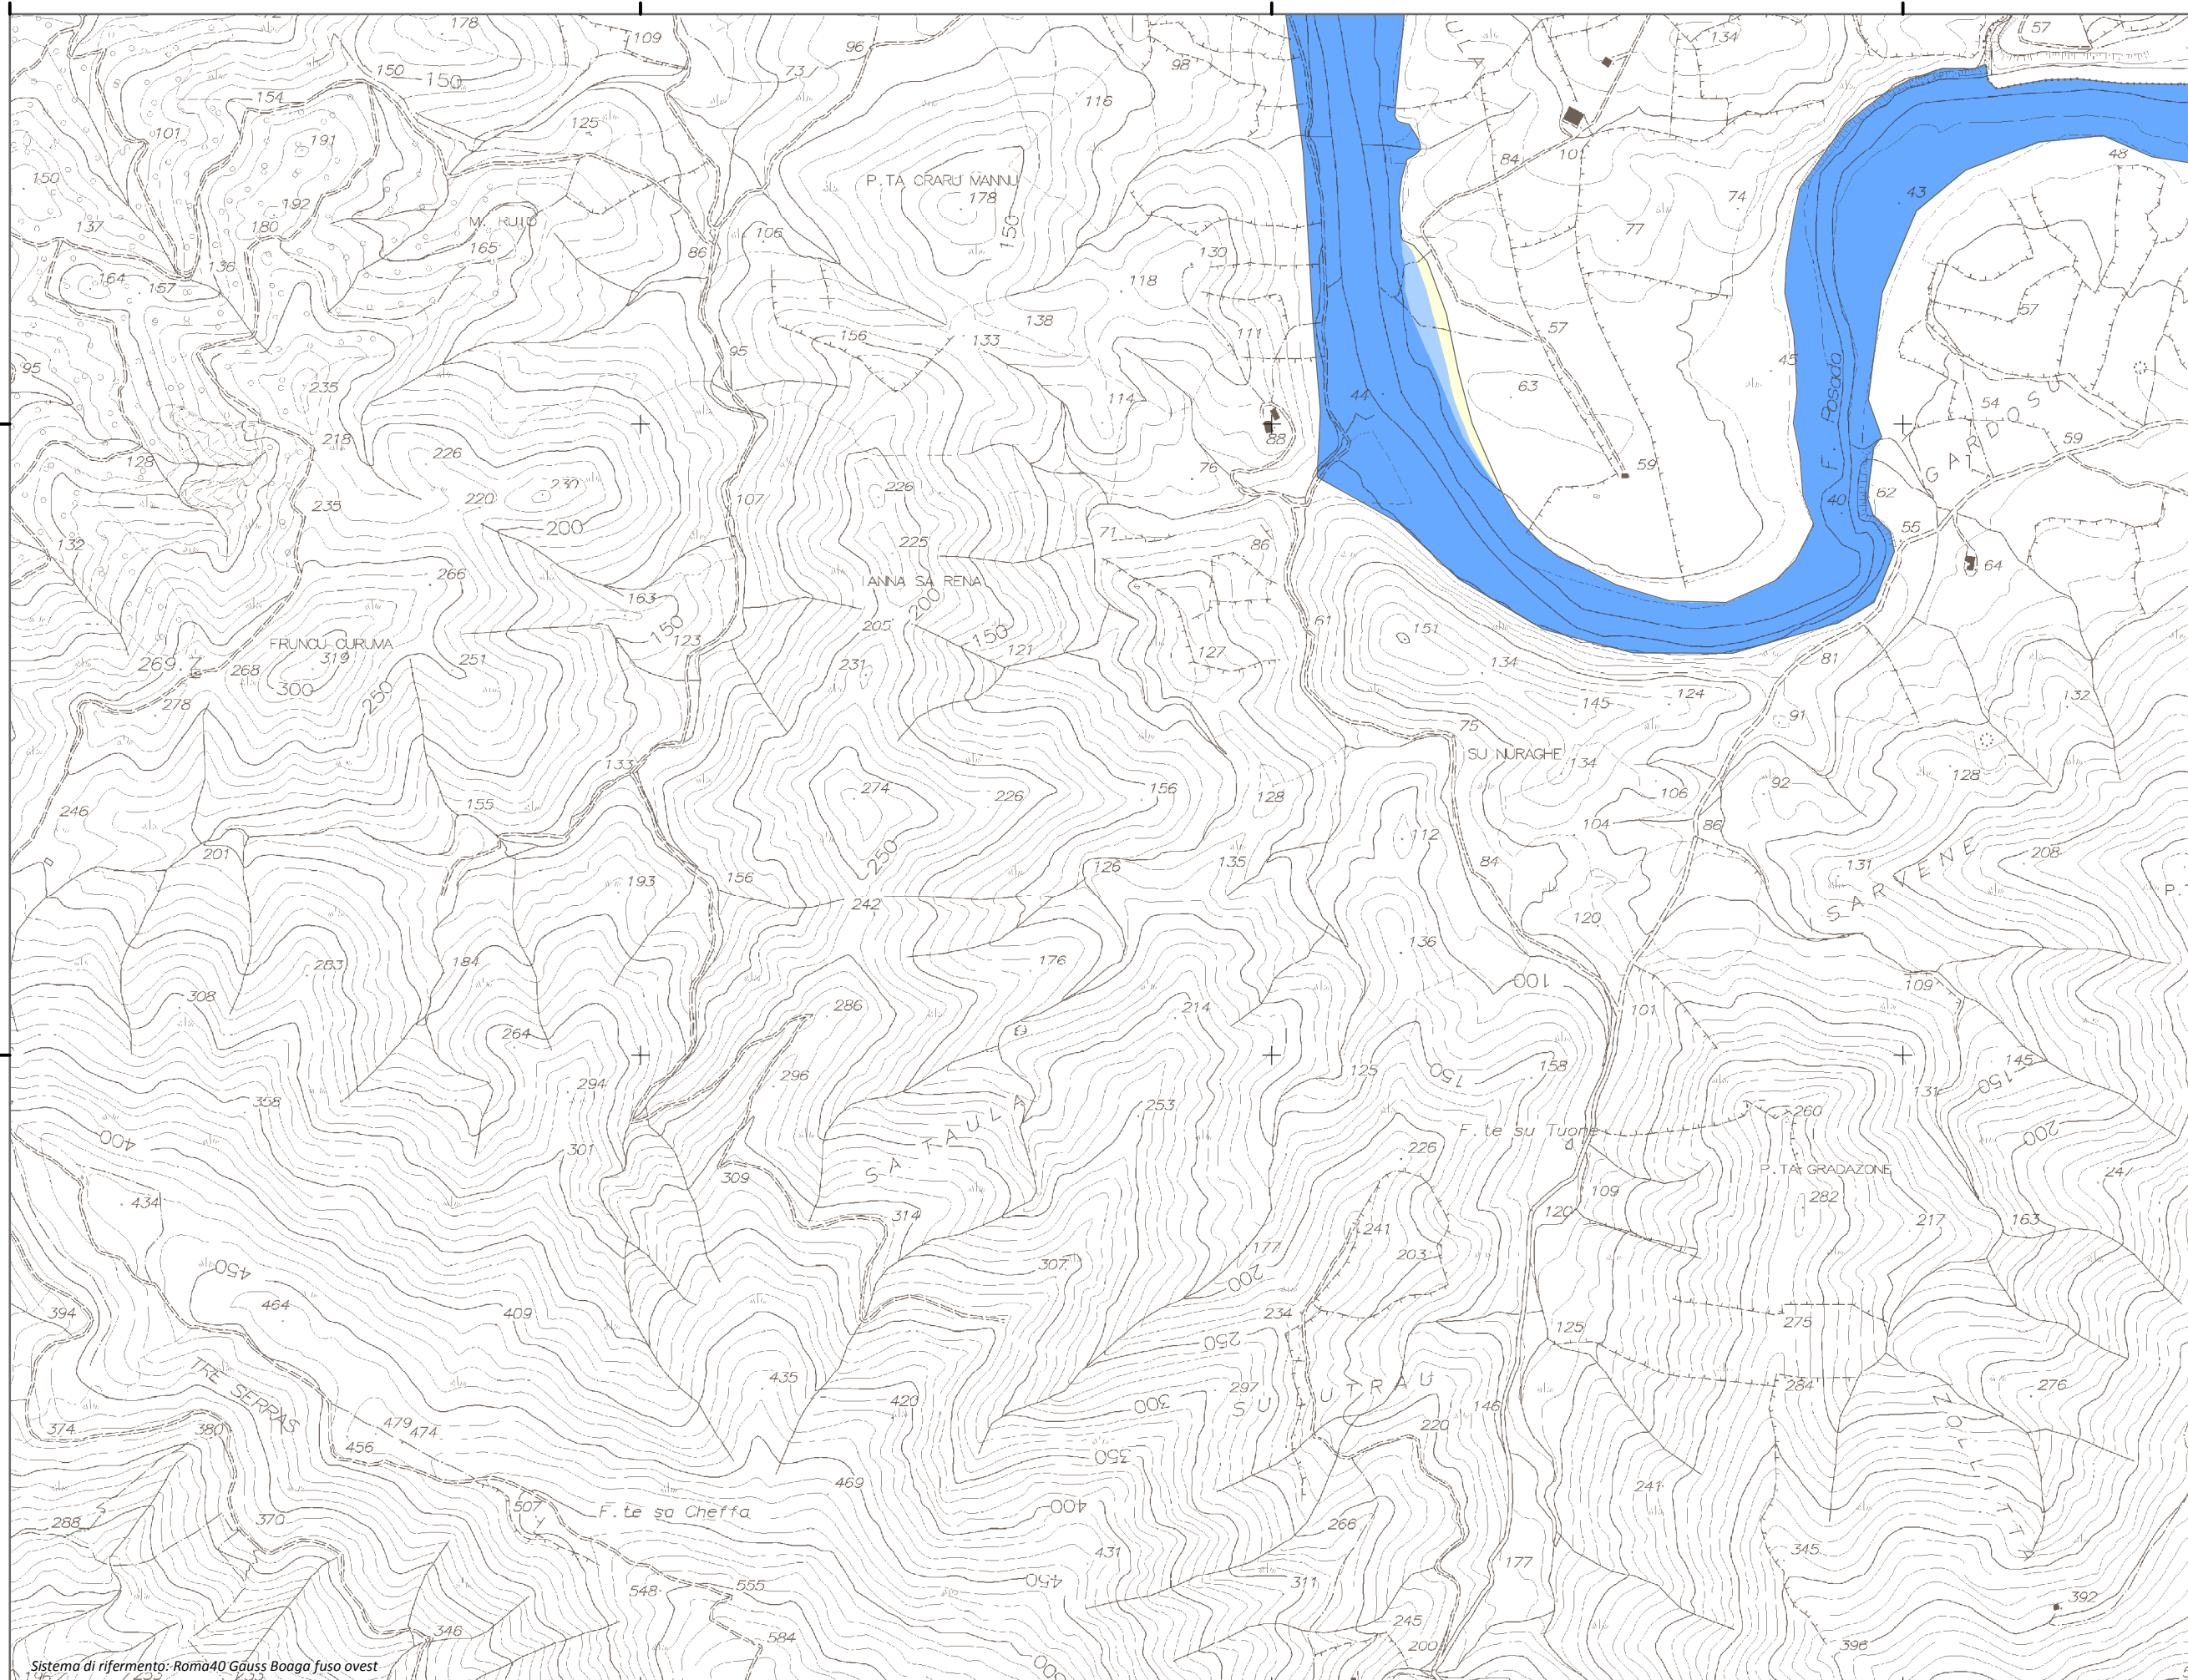

### Mappa della Pericolosità da alluvione

Tavola:

**Hi-1202**

##### Classi di Pericolosità

- P3 - Elevata  
Tr ≤ 50 anni
- P2 - Media  
50 < Tr ≤ 200 anni
- P1 - Bassa  
Tr > 200 anni

Sub Bacino:

**5: Posada-Cedрино**

Data:

Luglio 2015

Revisione:

1.00

Scala 1:10.000

Sistema di riferimento: Roma40 Gauss Boaga fuso ovest