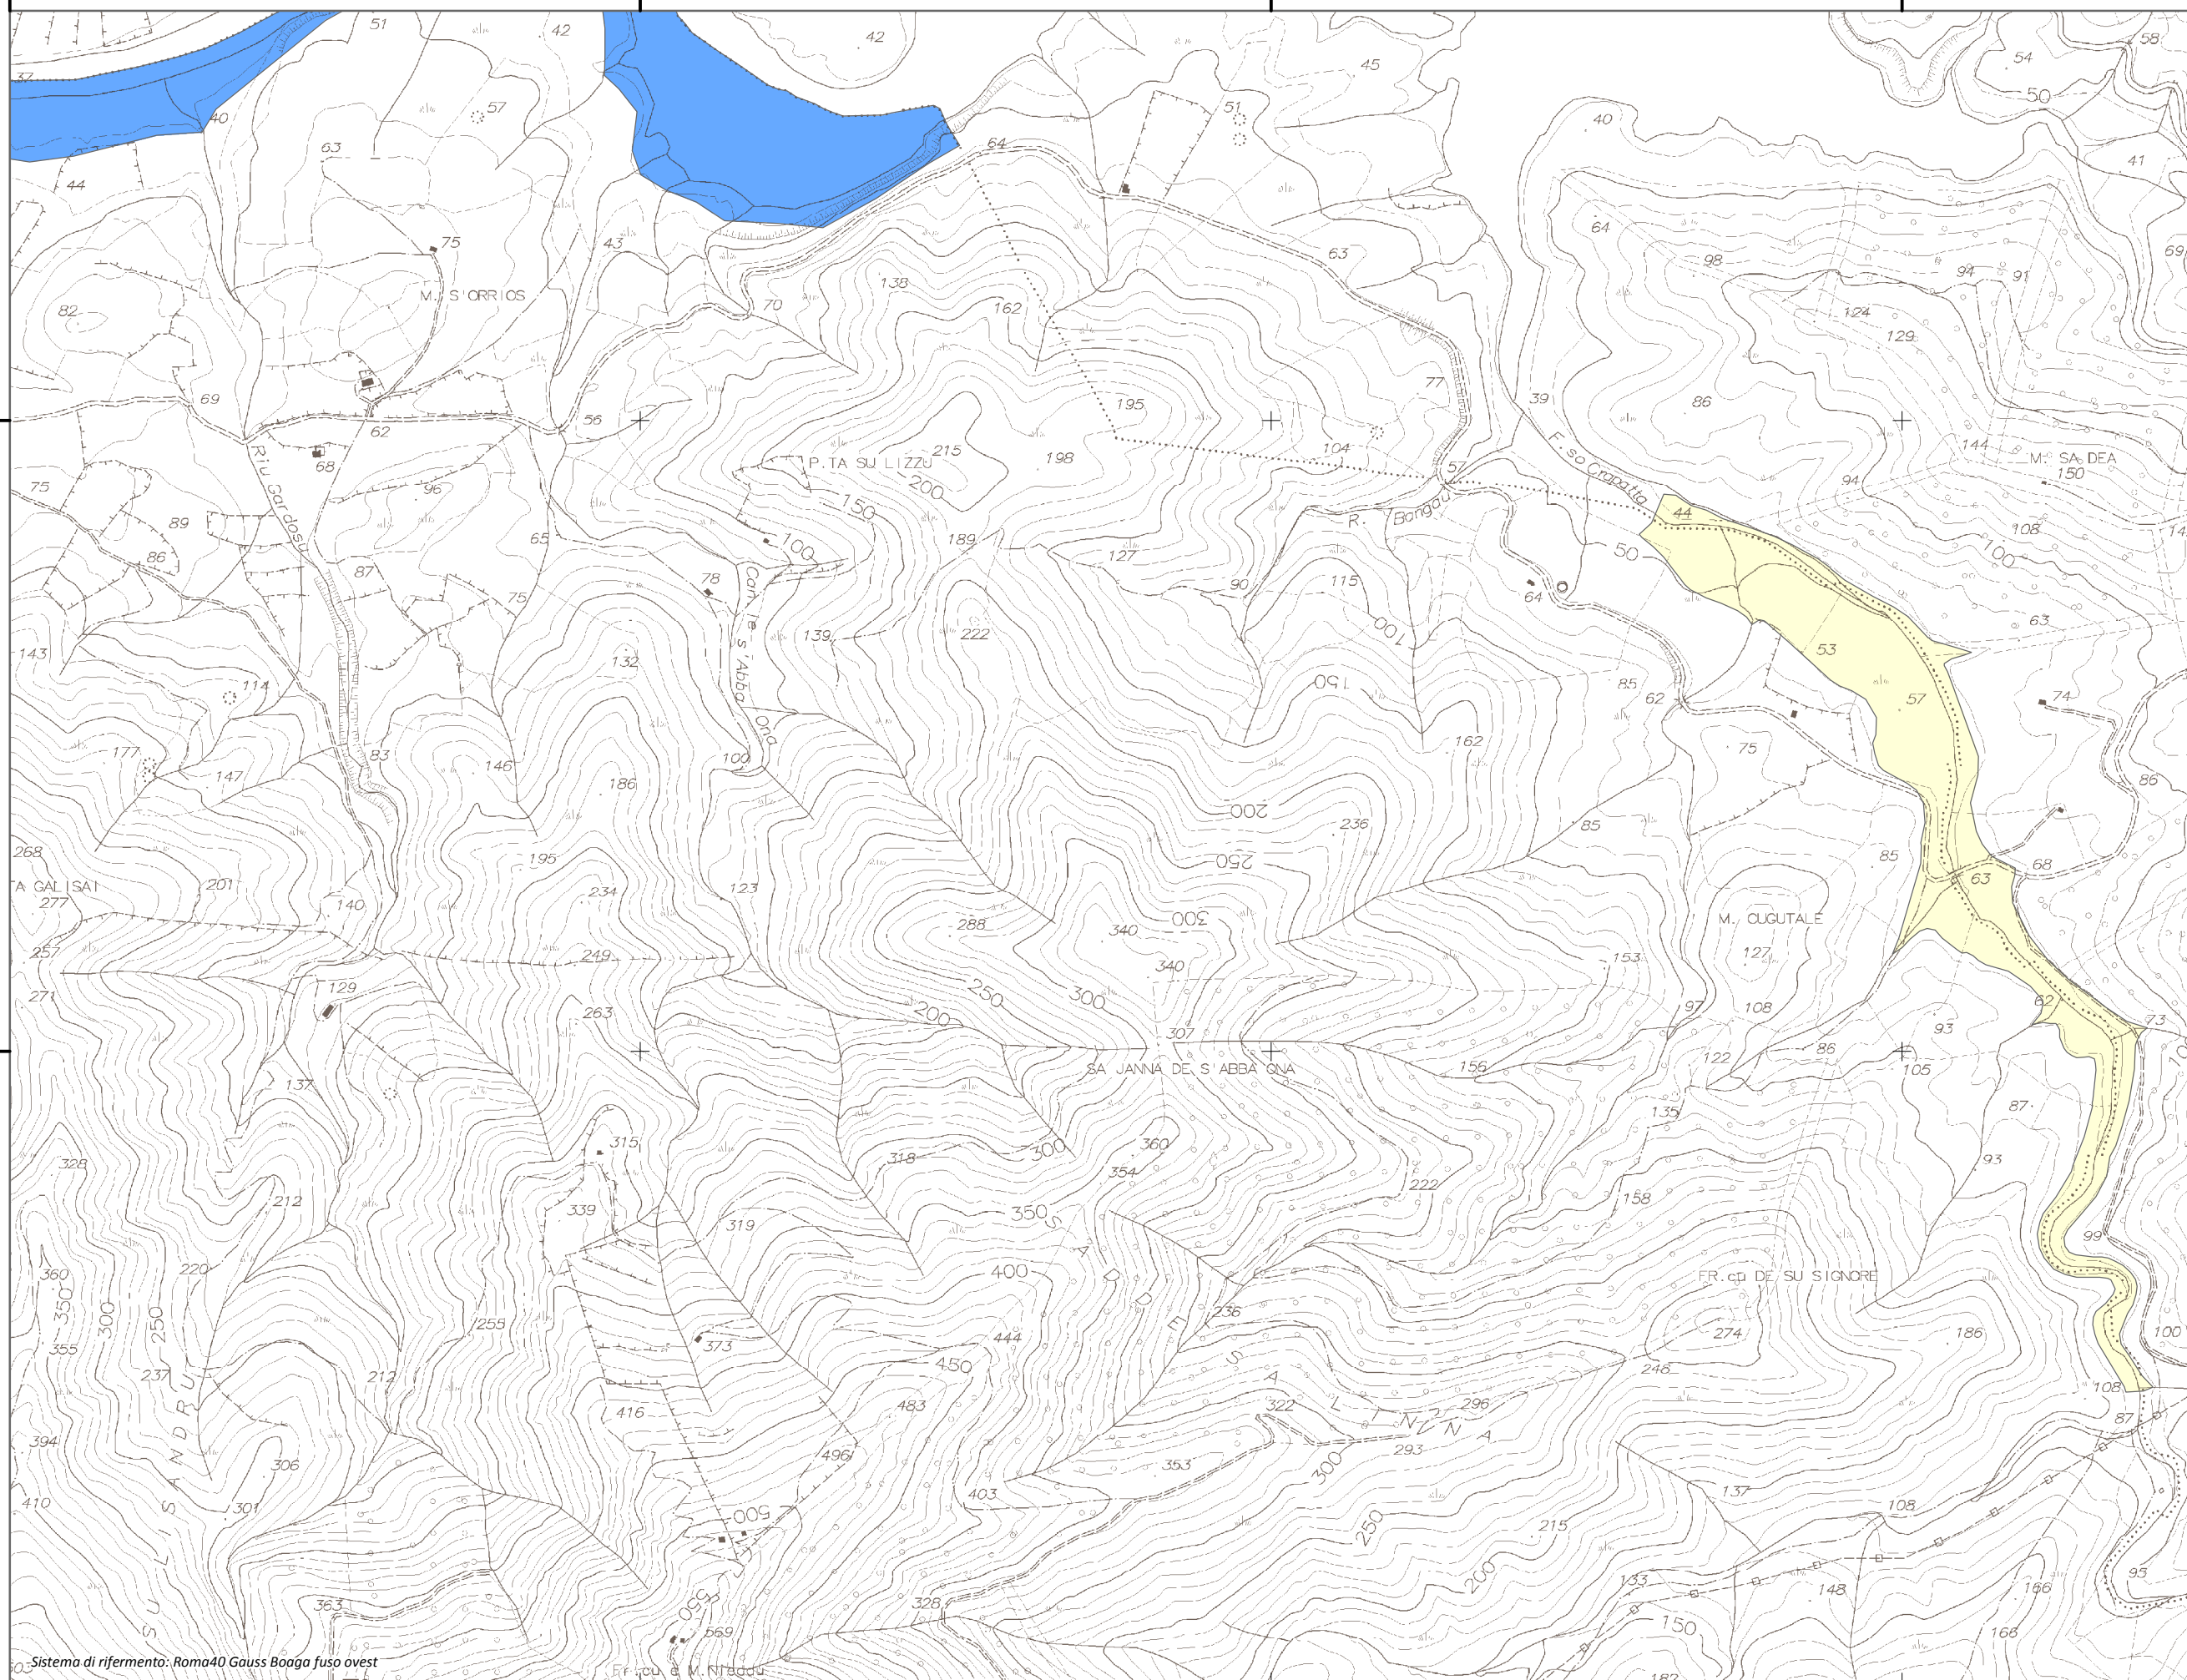

#### Mappa della Pericolosità da alluvione

Tavola:

**Hi-1203**

##### Classi di Pericolosità

- P3 - Elevata  
Tr ≤ 50 anni
- P2 - Media  
50 < Tr ≤ 200 anni
- P1 - Bassa  
Tr > 200 anni

Sub Bacino:

**5: Posada-Cedrino**

Data:

Luglio 2015

Revisione:

1.00

Scala 1:10.000

Sistema di riferimento: Roma40 Gauss Boaga fuso ovest