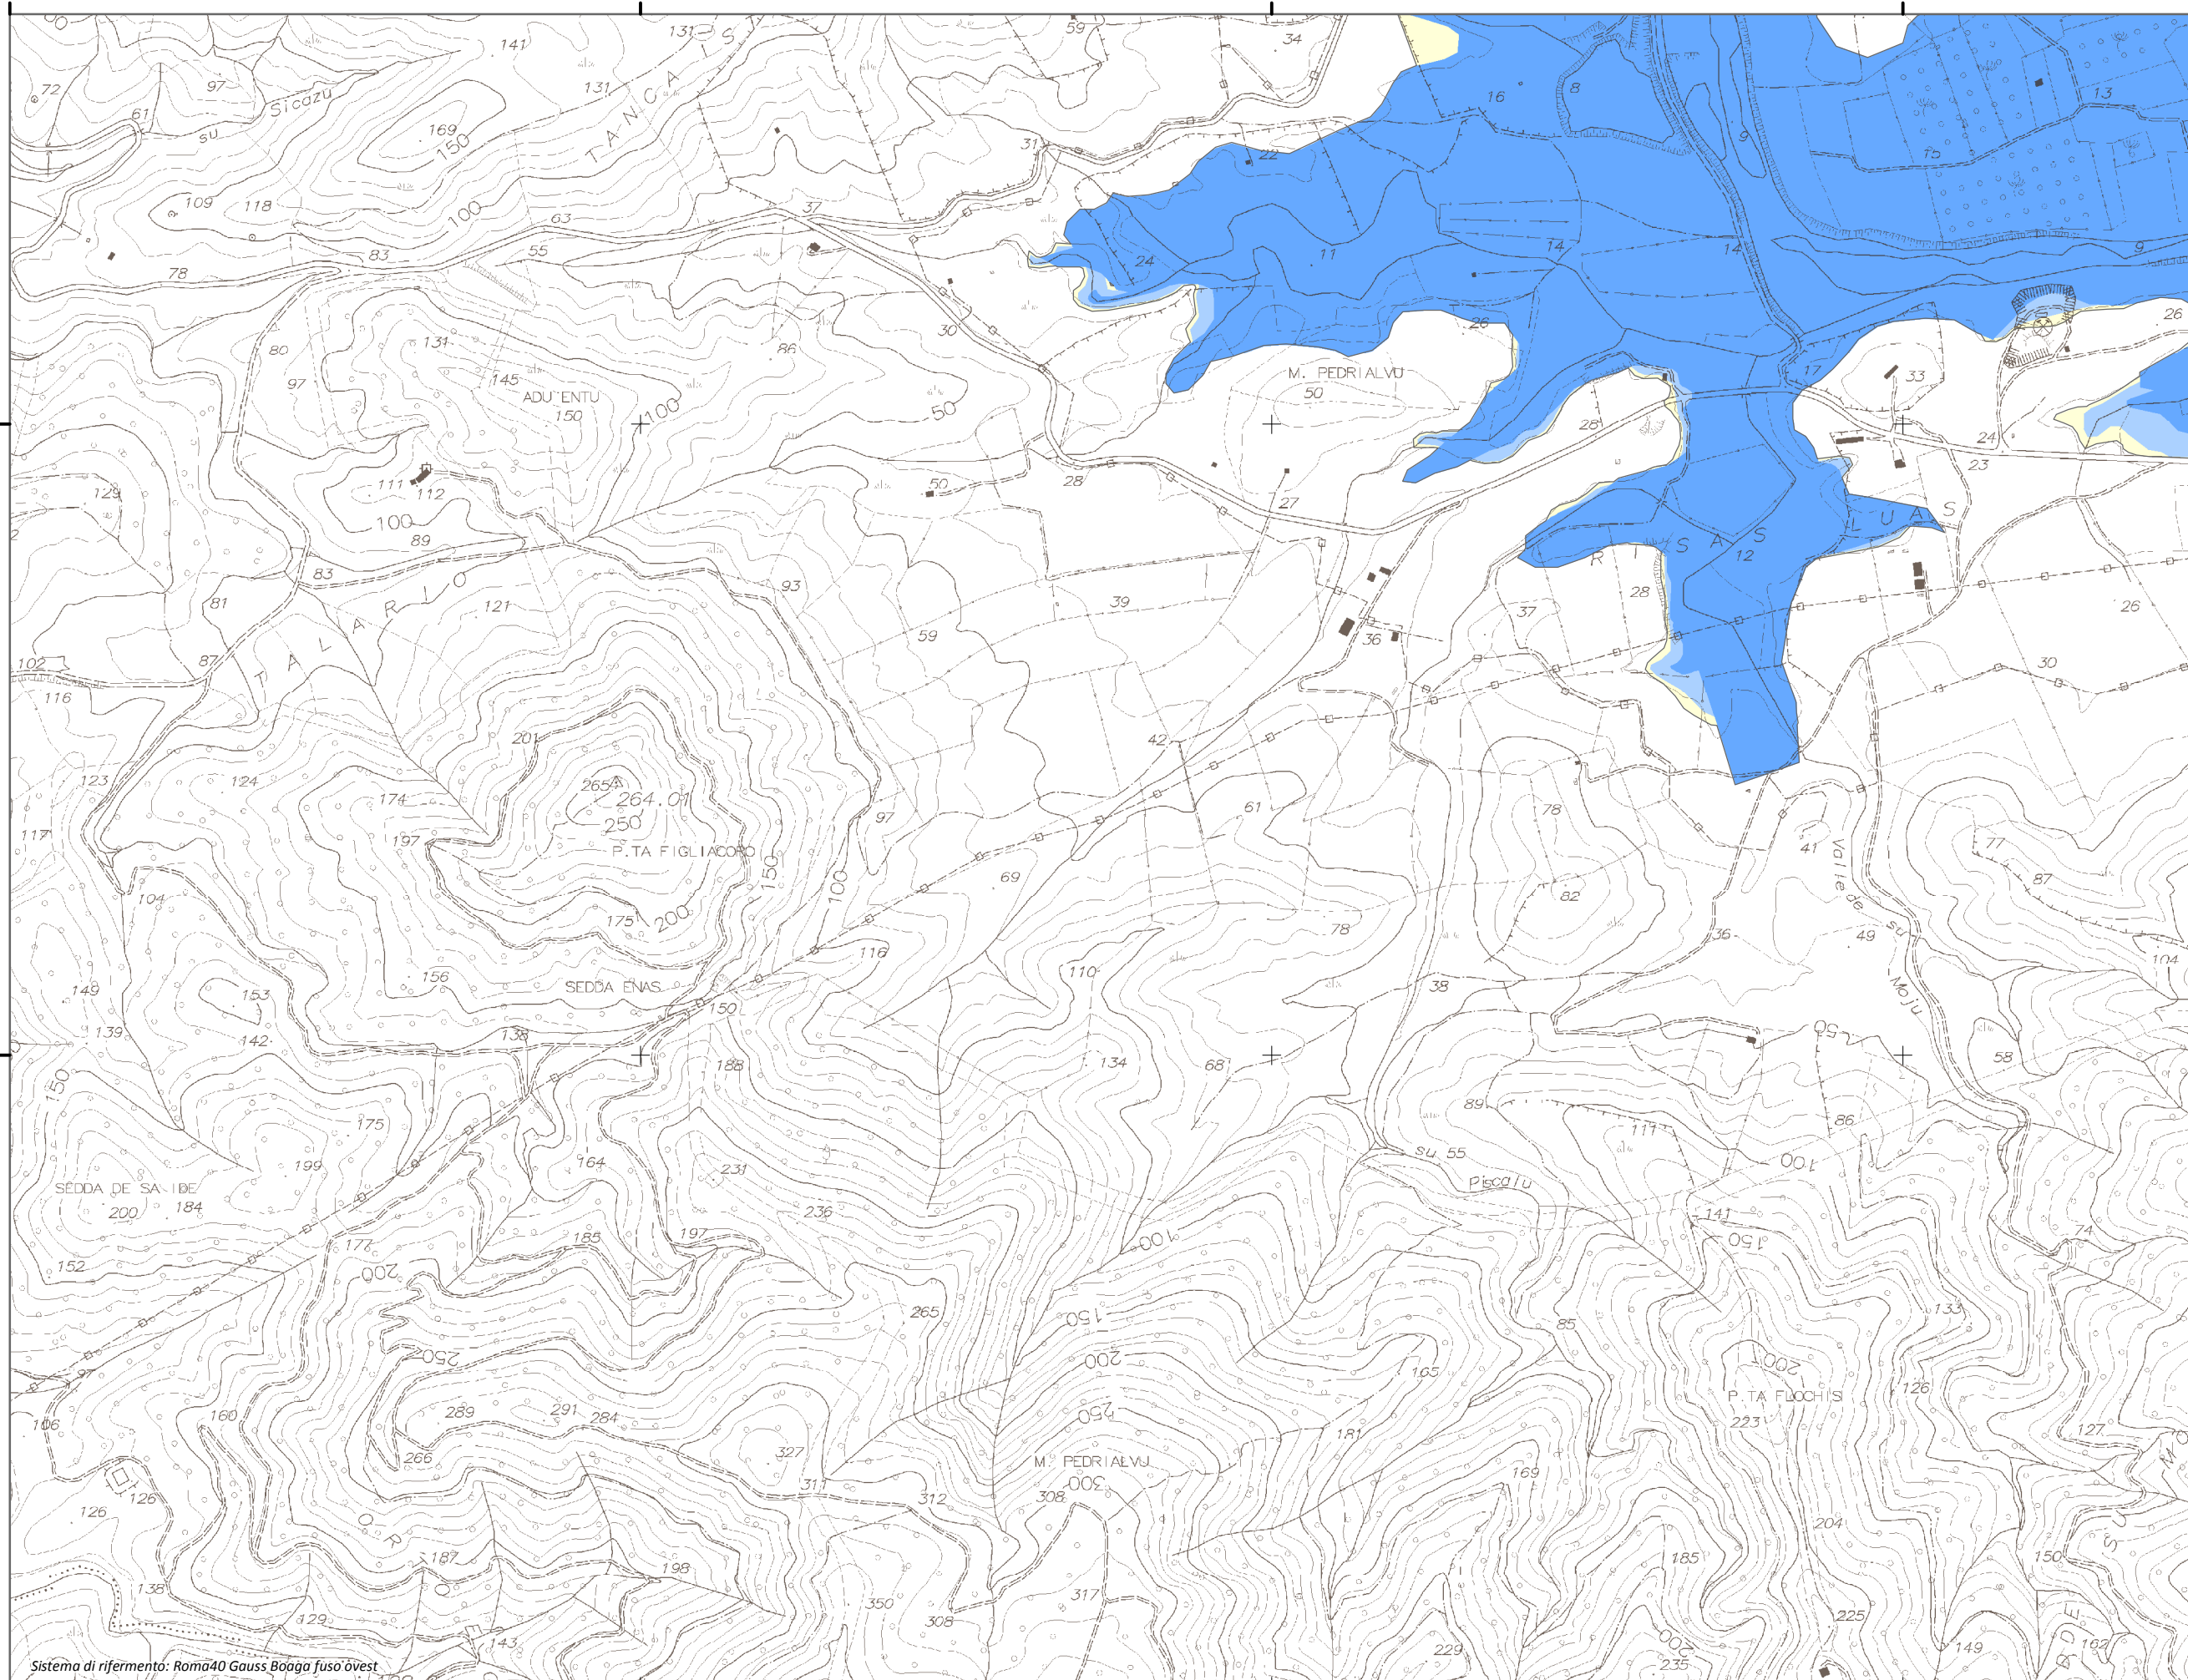

1.552.124

1.553.124

1.554.124

1.555.124

4.497.411

4.497.411

4.496.411

4.496.411

Mappa della Pericolosità da alluvione

Tavola:

Hi-1204

Legenda

Classi di Pericolosità

- P3 - Elevata
Tr ≤ 50 anni
- P2 - Media
50 < Tr ≤ 200 anni
- P1 - Bassa
Tr > 200 anni

Sub Bacino:

5: Posada-Cedrino

Data:

Luglio 2015

Revisione:

1.00

Scala 1:10.000

Sistema di riferimento: Roma40 Gauss Boaga fuso ovest