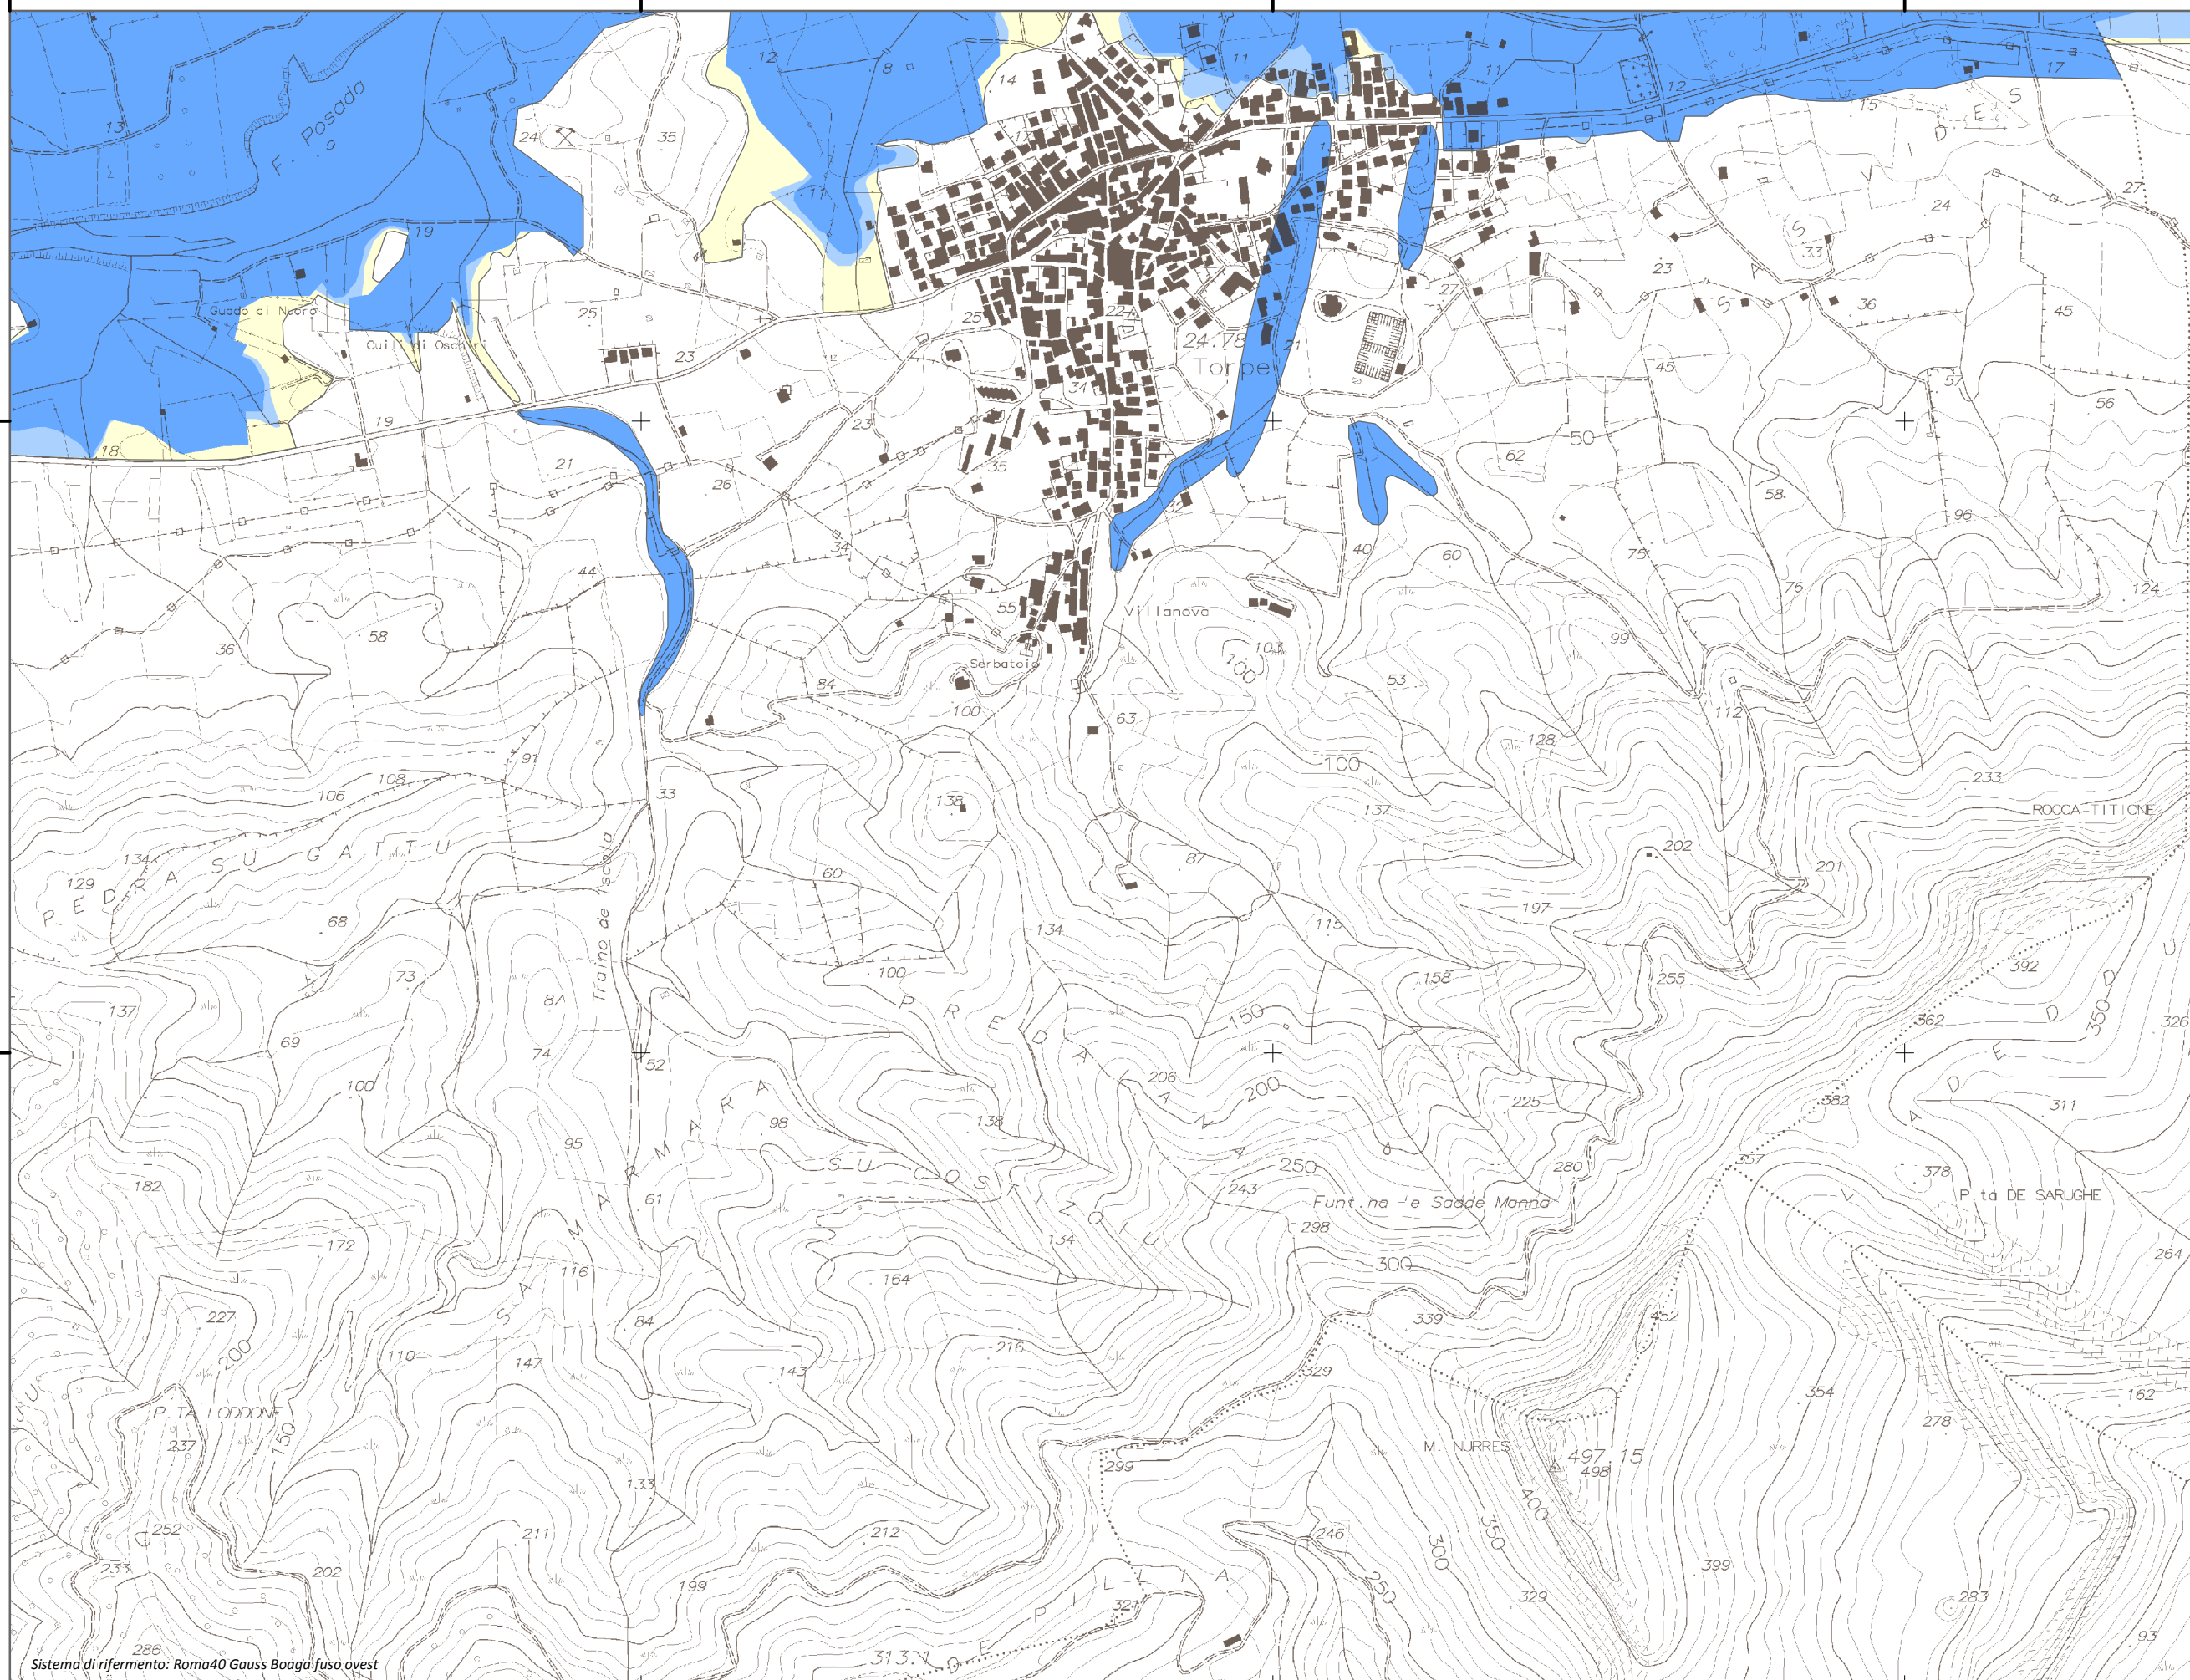

1.555.574

1.556.574

1.557.574

1.558.574

4.497.411

4.497.411

4.496.411

4.496.411

Mapa della Pericolosità da alluvione

Tavola:

Hi-1205

Legenda

Classi di Pericolosità

- P3 - Elevata
Tr ≤ 50 anni
- P2 - Media
50 < Tr ≤ 200 anni
- P1 - Bassa
Tr > 200 anni

Sub Bacino:

5: Posada-Cedрино

Data:

Luglio 2015

Revisione:

1.00

Scala 1:10.000

Sistema di riferimento: Roma40 Gauss Boaga fuso ovest