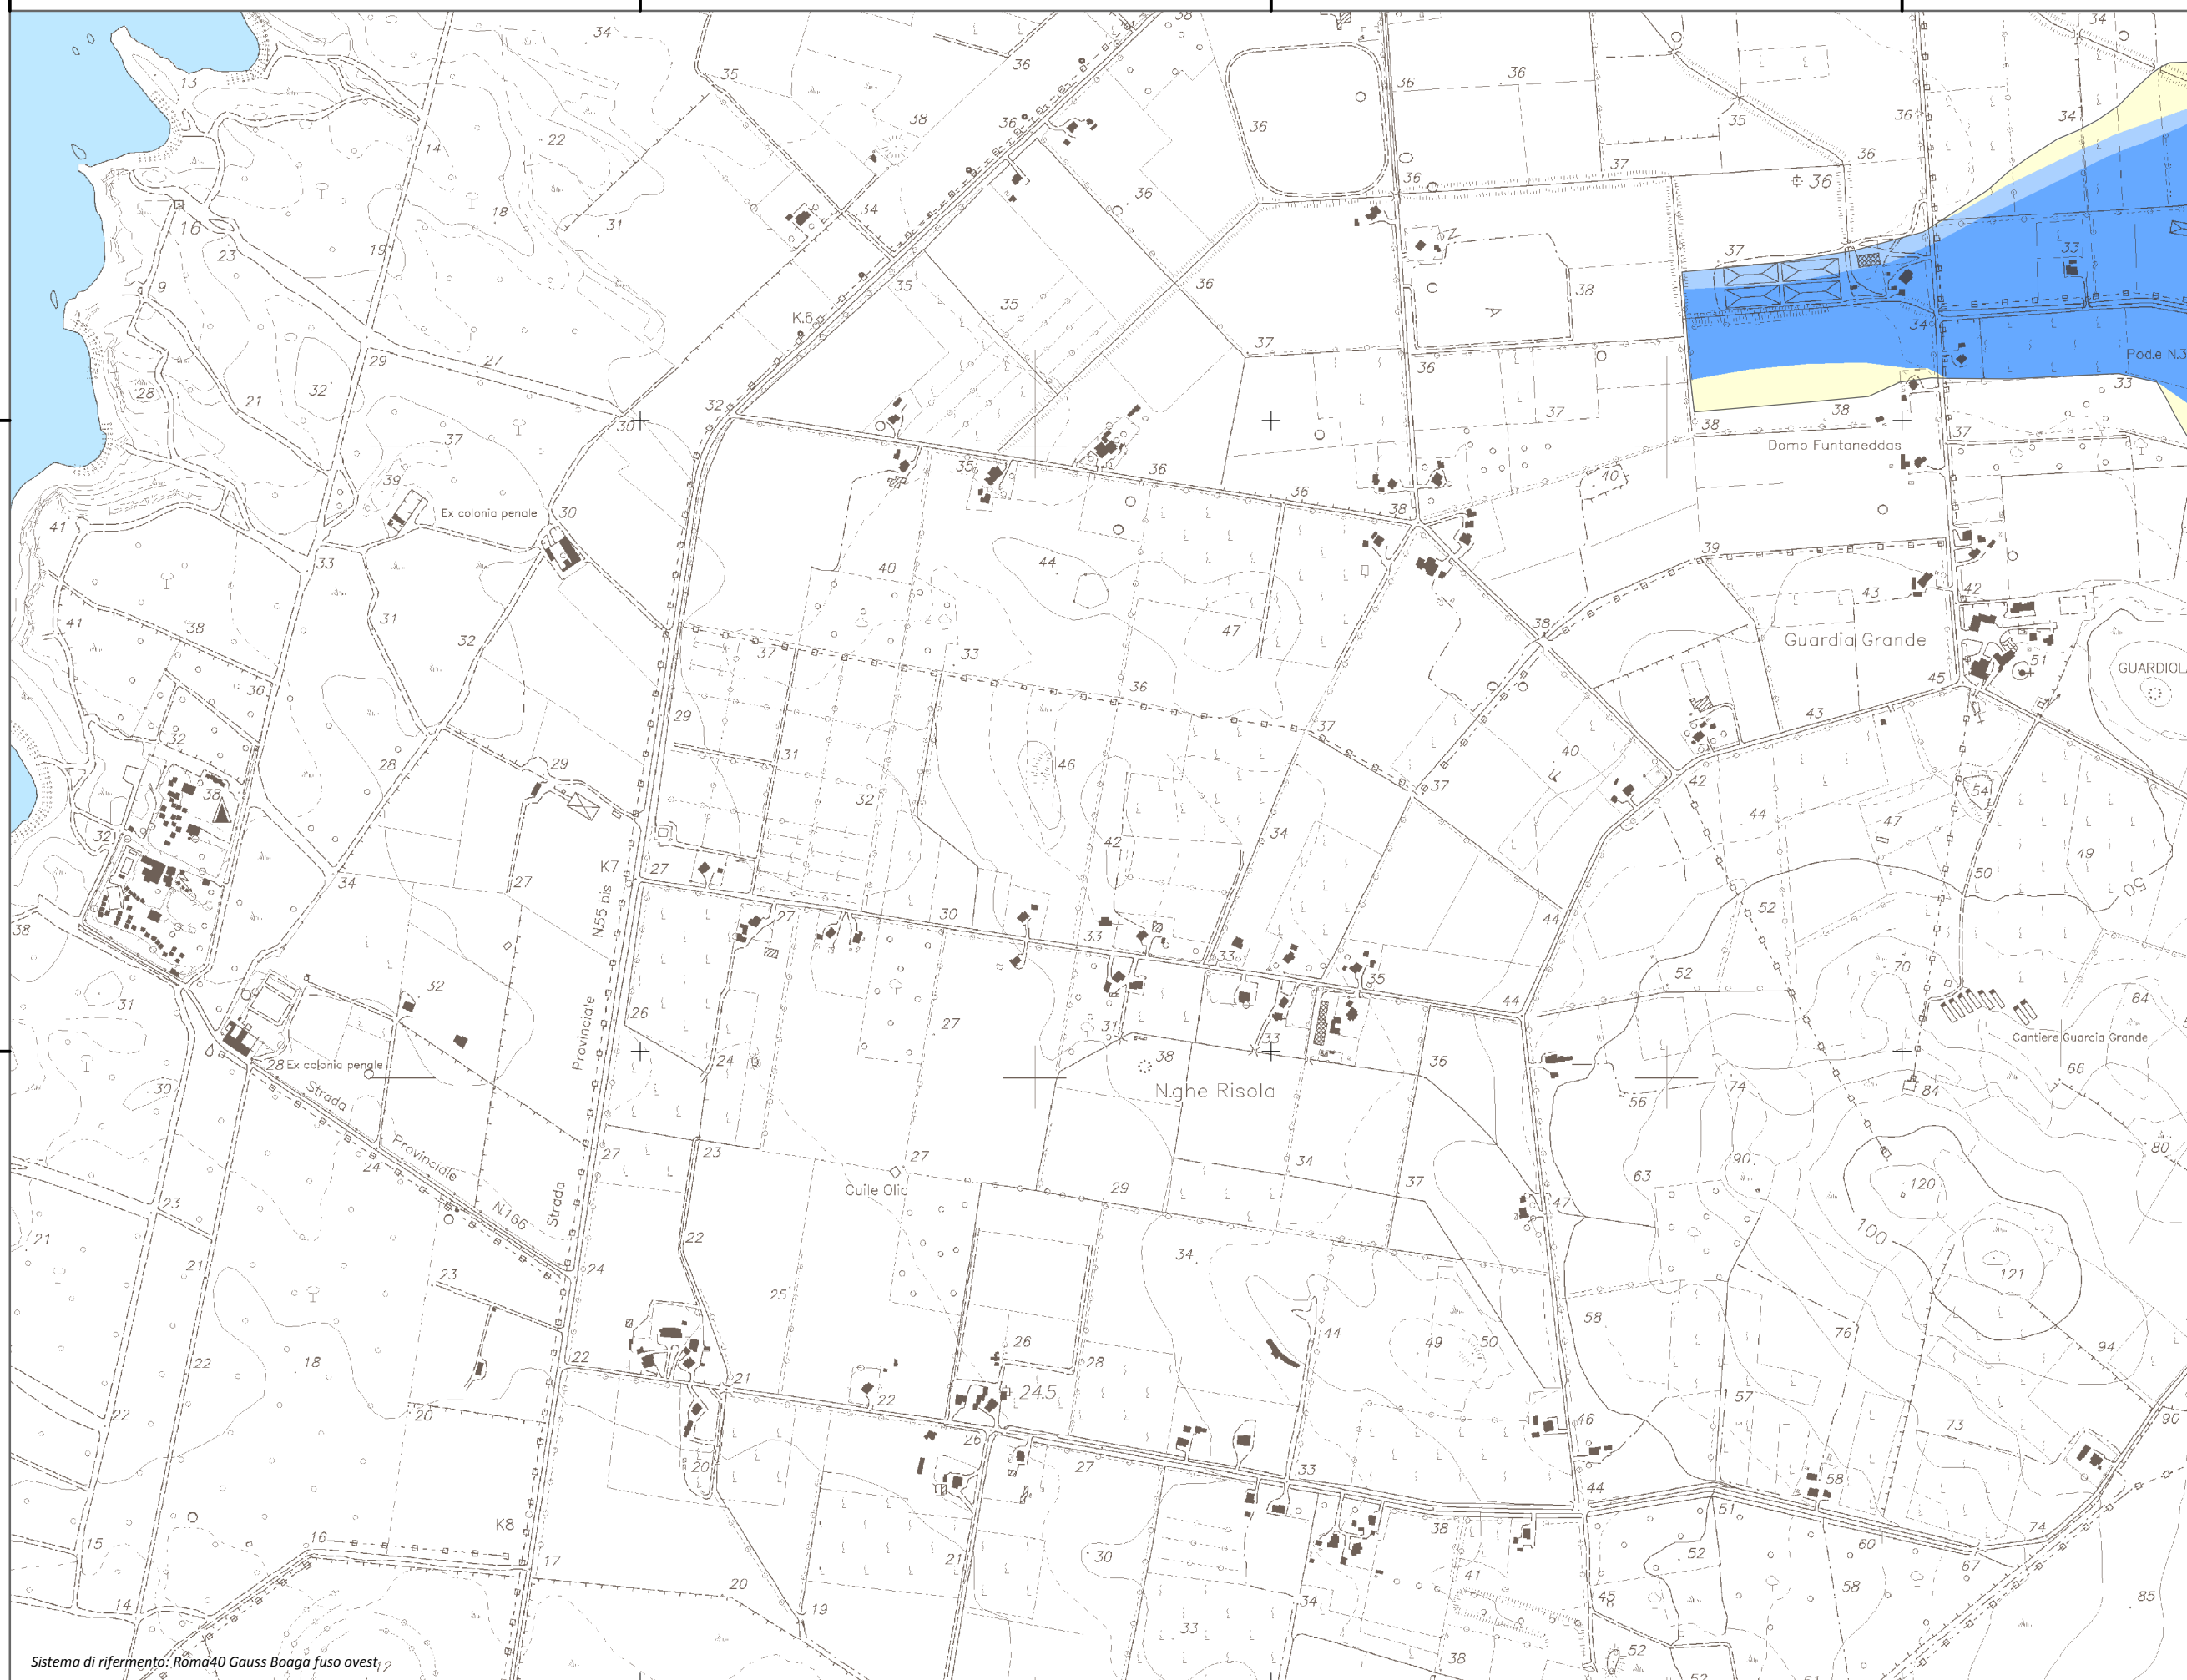

Mappa della Pericolosità da alluvione

Tavola:

Hi-1208

Legenda

Classi di Pericolosità

- P3 - Elevata
Tr ≤ 50 anni
- P2 - Media
50 < Tr ≤ 200 anni
- P1 - Bassa
Tr > 200 anni

Sub Bacino:

3: Coghinas-Mannu-Temo

Data:

Luglio 2015

Revisione:

1.00

Scala 1:10.000

Sistema di riferimento: Roma40 Gauss Boaga fuso ovest