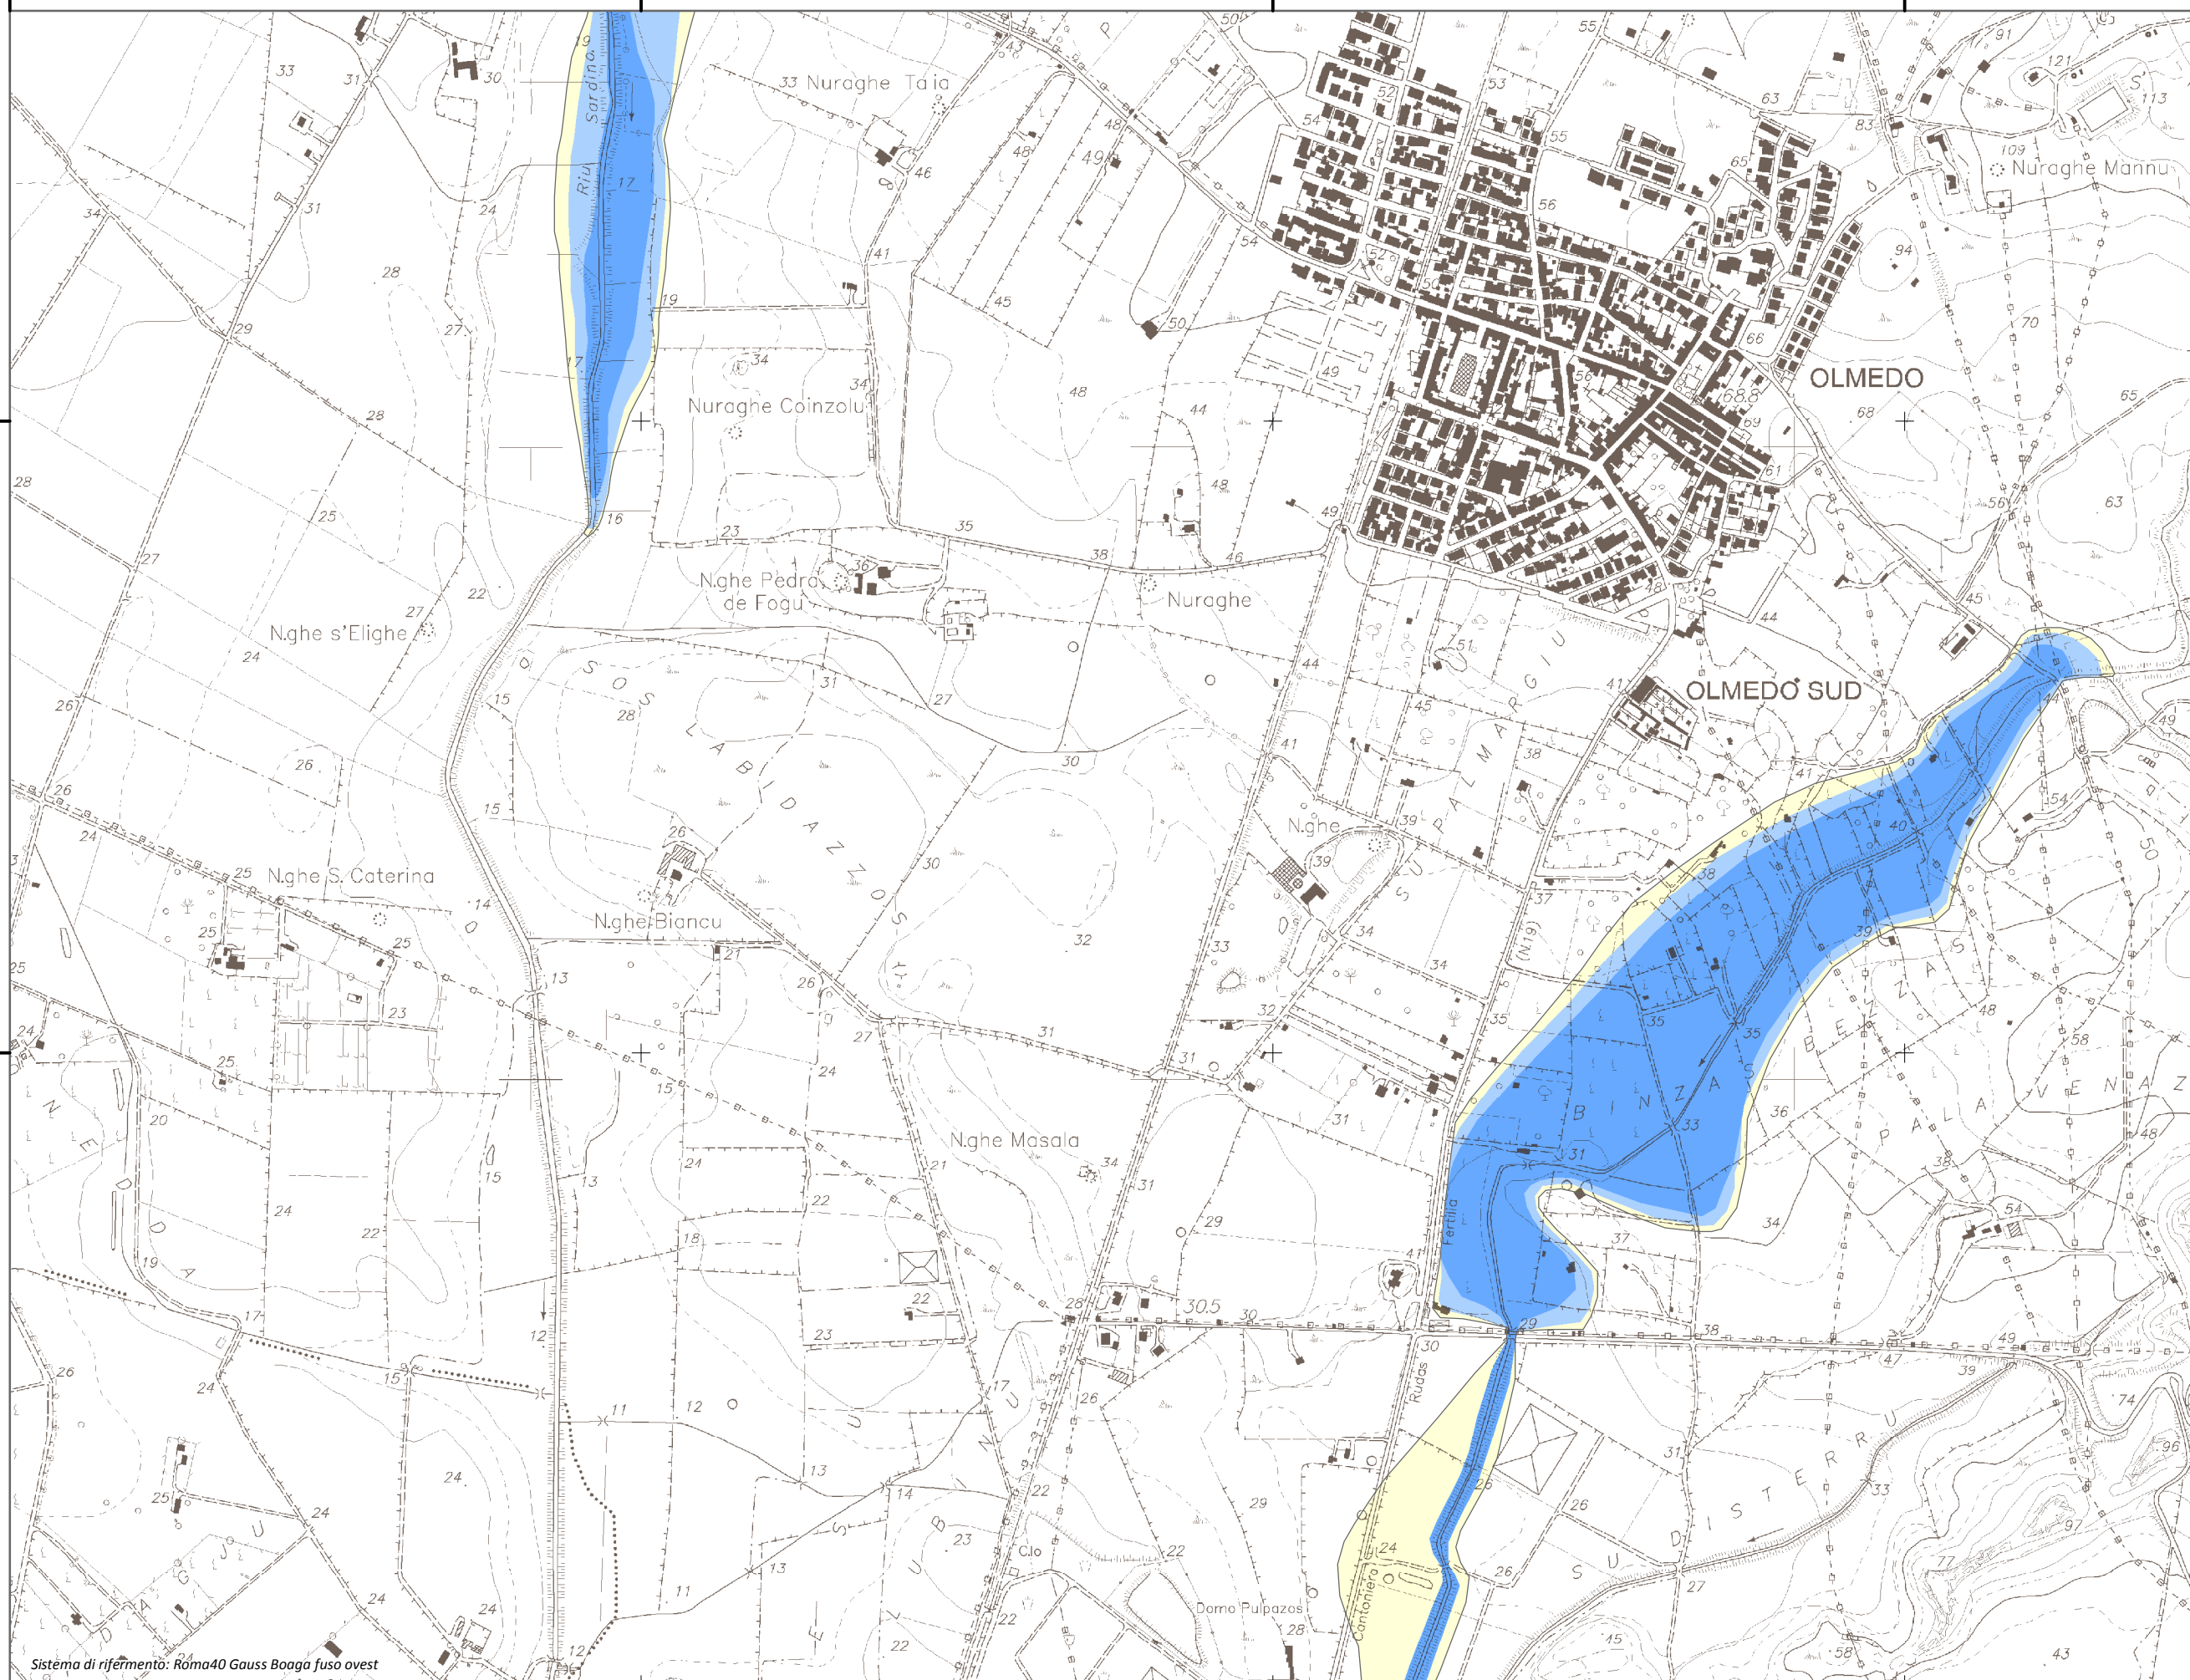

1.445.174

1.446.174

1.447.174

1.448.174

4.500.041

4.499.041

4.500.041

4.499.041

4.498.041

REGIONE AUTONOMA DE SARDIGNA
REGIONE AUTONOMA DELLA SARDEGNA
PRESIDENZA
PRESIDENZA
AUTORITA' DI BACINO REGIONALE DELLA SARDEGNA

Piano di Gestione del Rischio di Alluvioni

Mappa della Pericolosità da alluvione

Tavola:

Hi-1212

Legenda

Classi di Pericolosità

- P3 - Elevata
  Tr ≤ 50 anni
- P2 - Media
  50 < Tr ≤ 200 anni
- P1 - Bassa
  Tr > 200 anni

Sub Bacino:

3: Coghinas-Mannu-Temo

Data:

Luglio 2015

Revisione:

1.00

Scala 1:10.000

Sistema di riferimento: Roma40 Gauss Boaga fuso ovest

1.445.174

1.446.174

1.447.174

1.448.174