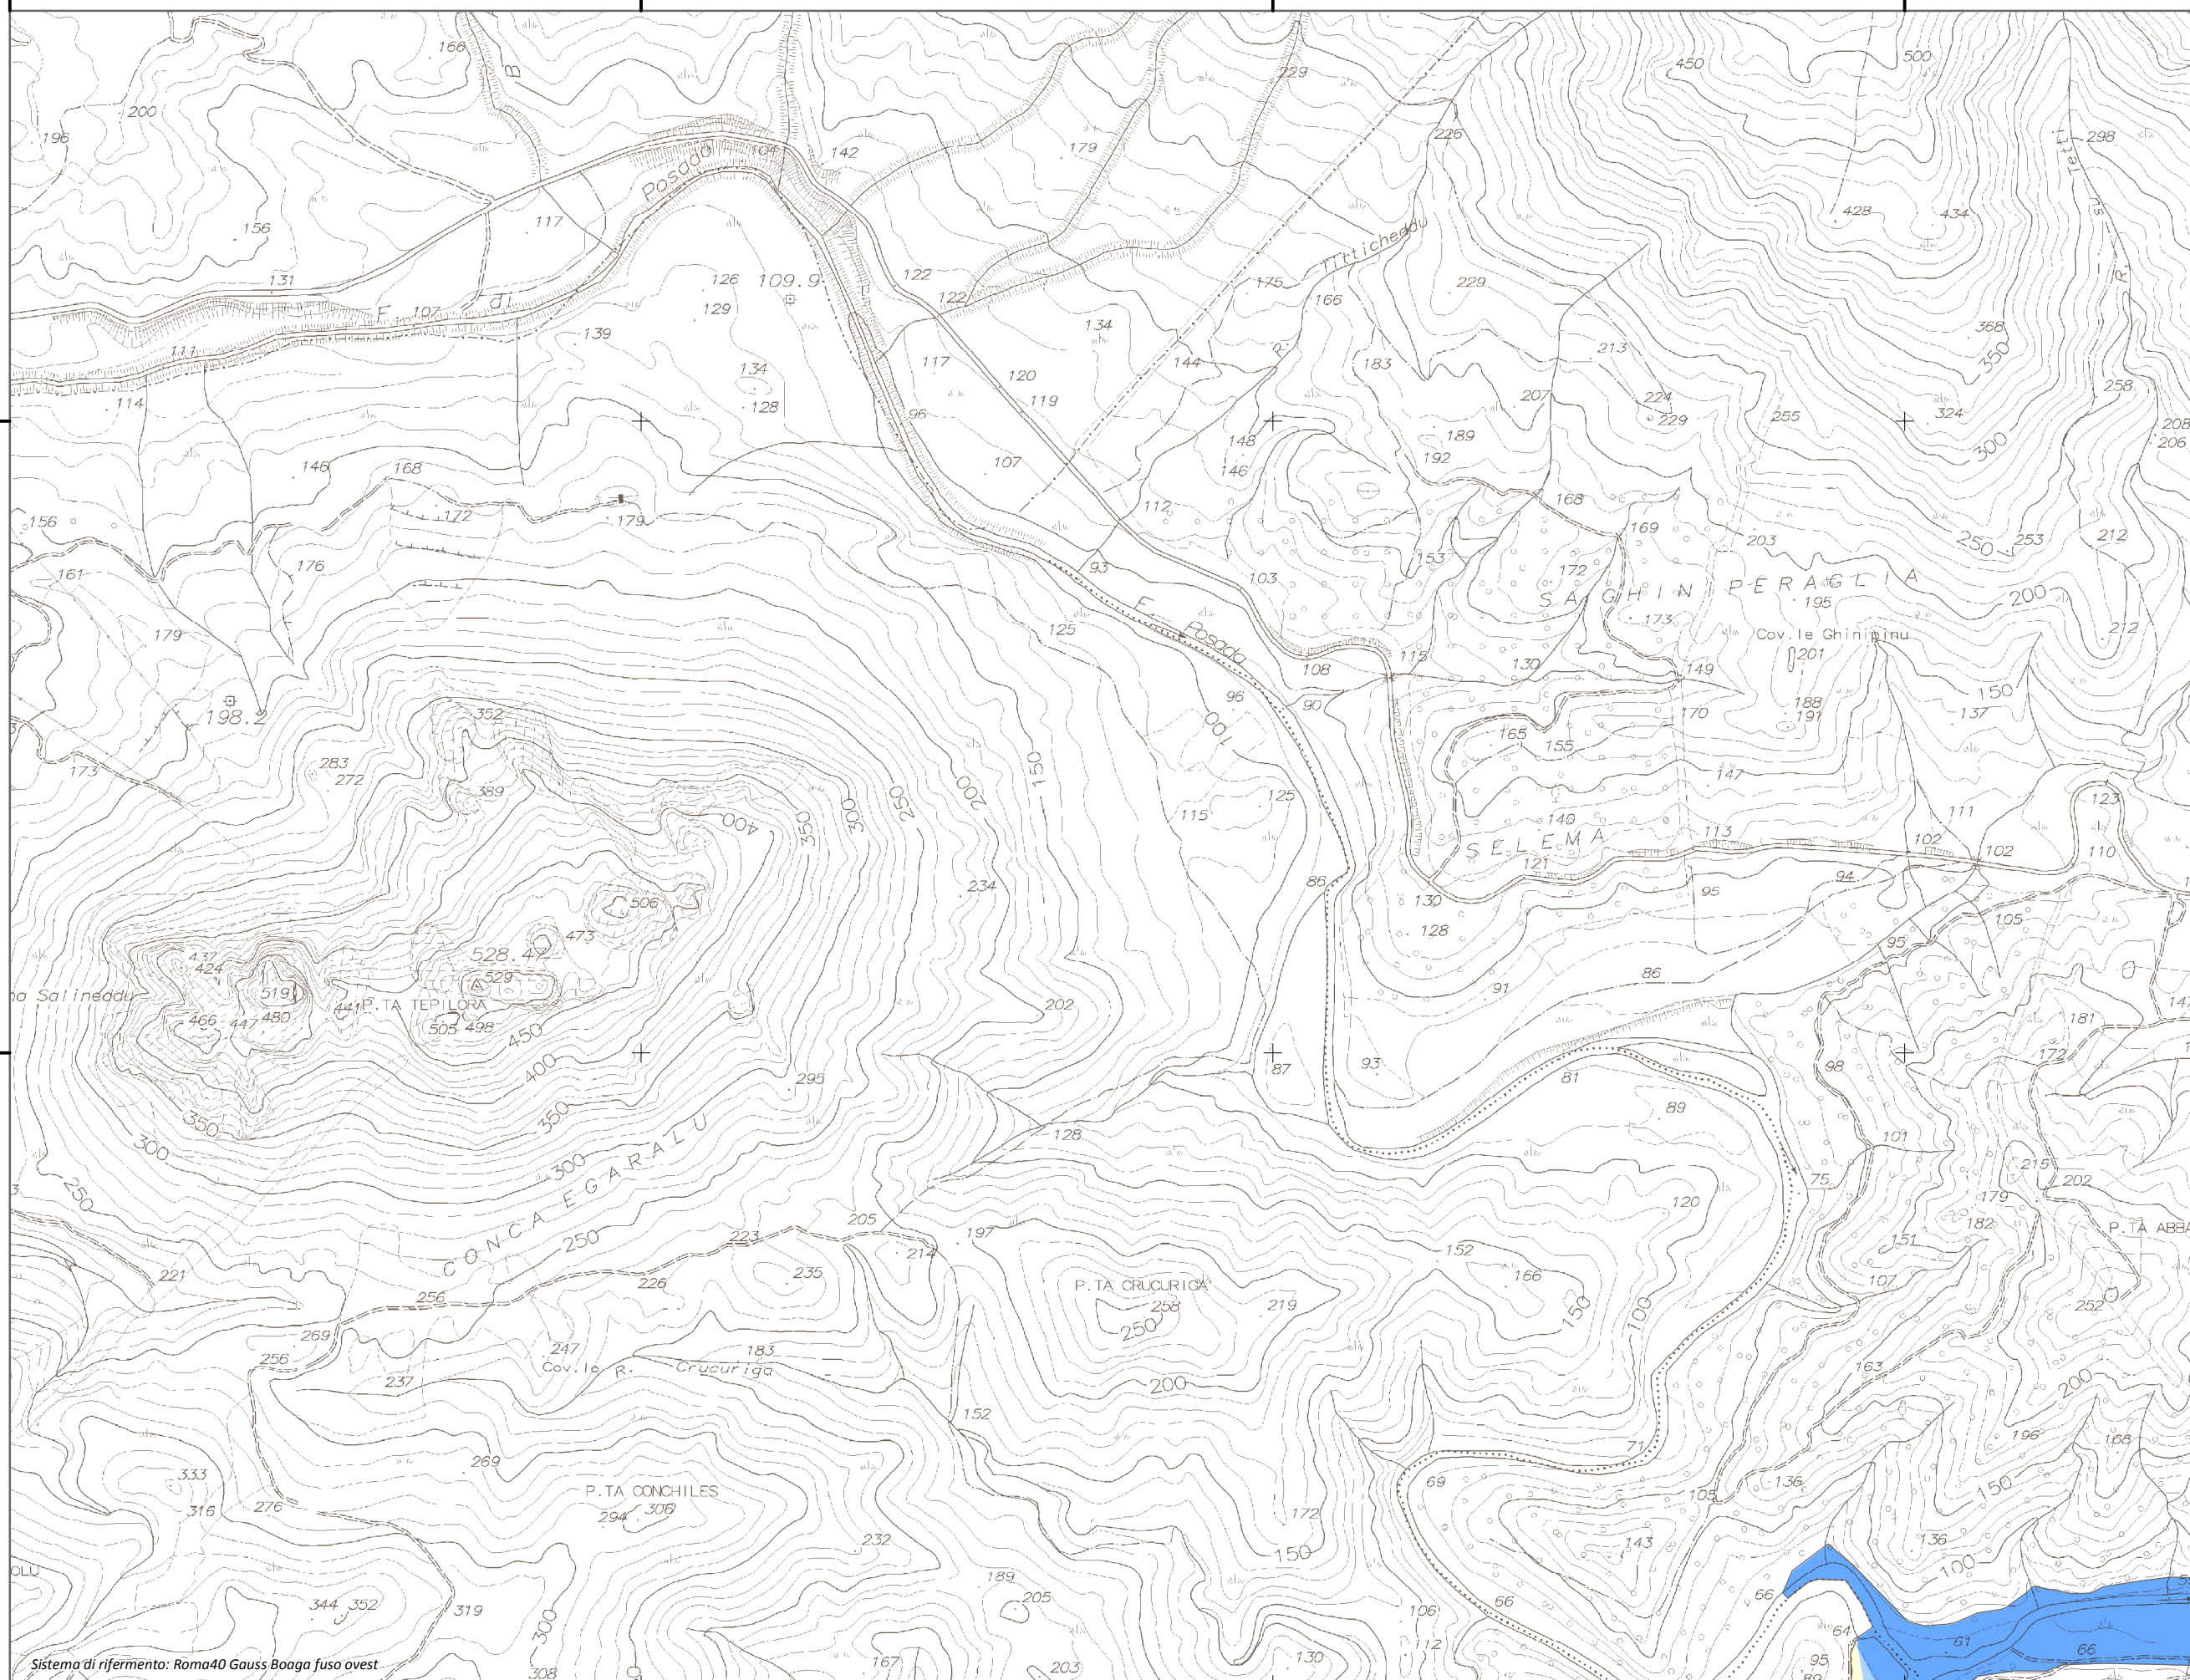

#### Mappa della Pericolosità da alluvione

Tavola:

**Hi-1220**

##### Classi di Pericolosità

- P3 - Elevata  
Tr ≤ 50 anni
- P2 - Media  
50 < Tr ≤ 200 anni
- P1 - Bassa  
Tr > 200 anni

Sub Bacino:

**5: Posada-Cedrina**

Data:

Luglio 2015

Revisione:

1.00

Scala 1:10.000

Sistema di riferimento: Roma40 Gauss Boaga fuso ovest