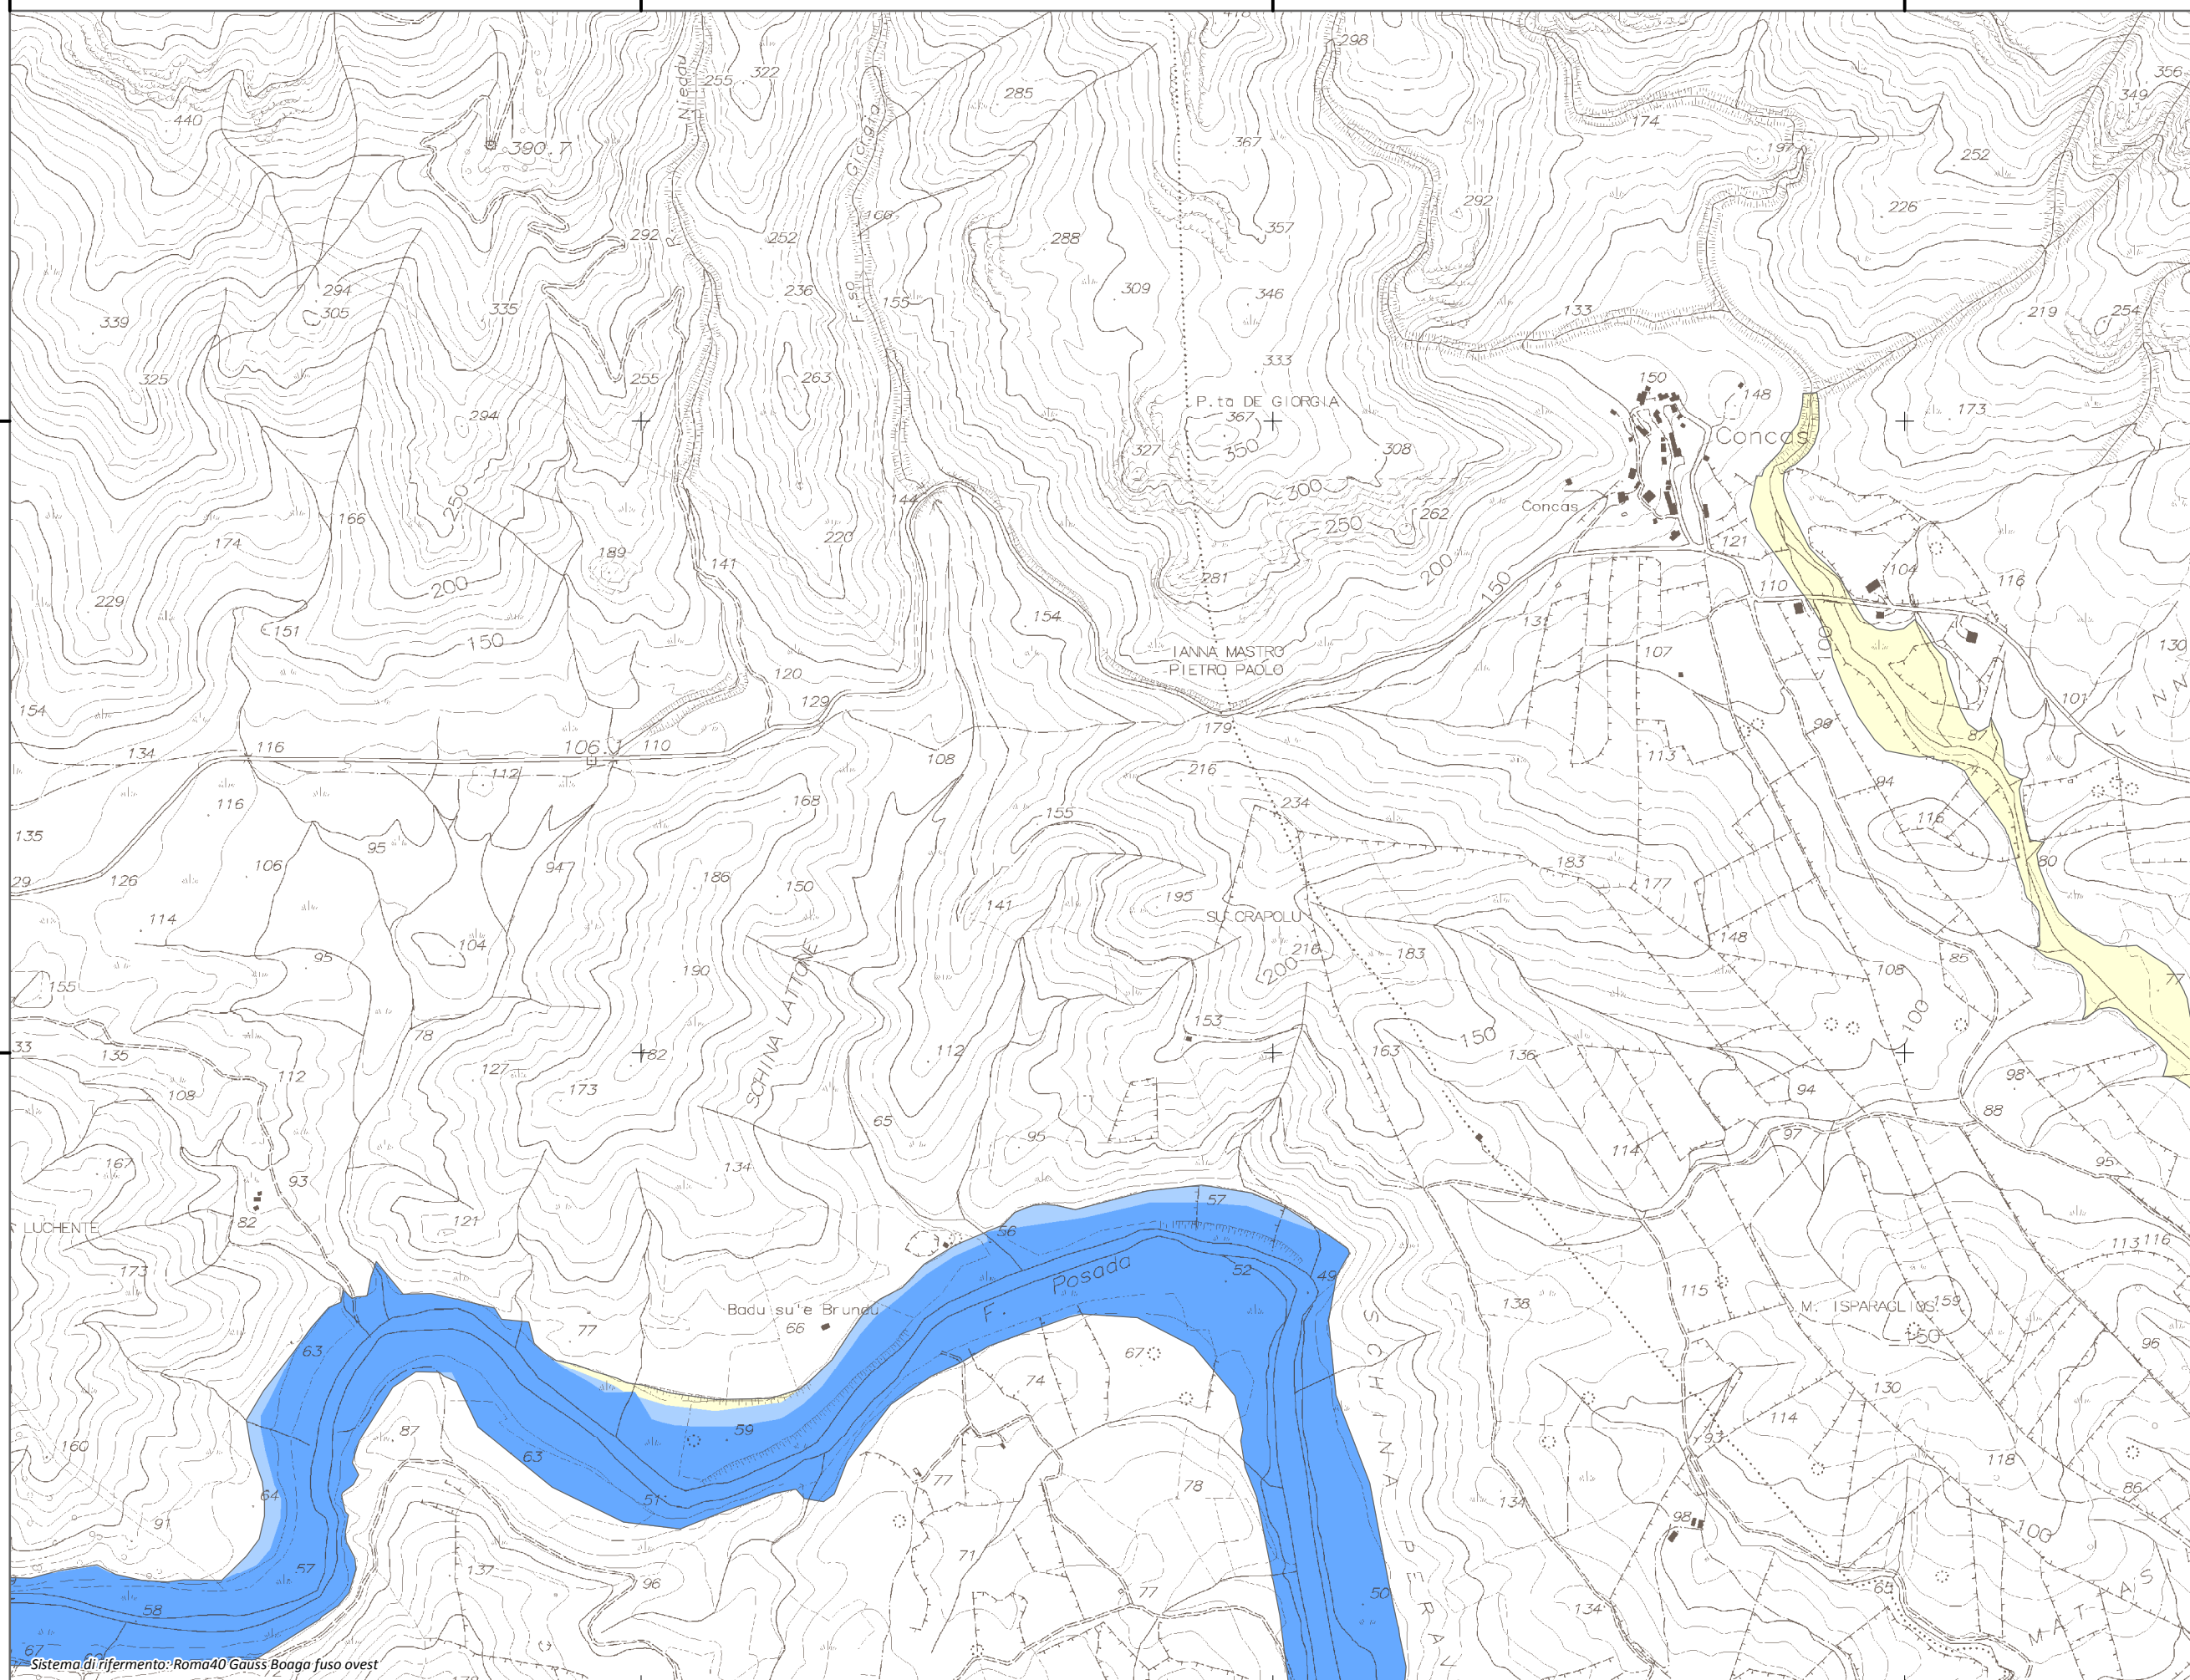

Mappa della Pericolosità da alluvione

Tavola:

Hi-1221

Legenda

Classi di Pericolosità

- P3 - Elevata
Tr ≤ 50 anni
- P2 - Media
50 < Tr ≤ 200 anni
- P1 - Bassa
Tr > 200 anni

Sub Bacino:

5: Posada-Cedрино

Data:

Luglio 2015

Revisione:

1.00

Scala 1:10.000

Sistema di riferimento: Roma40 Gauss Boaga fuso ovest