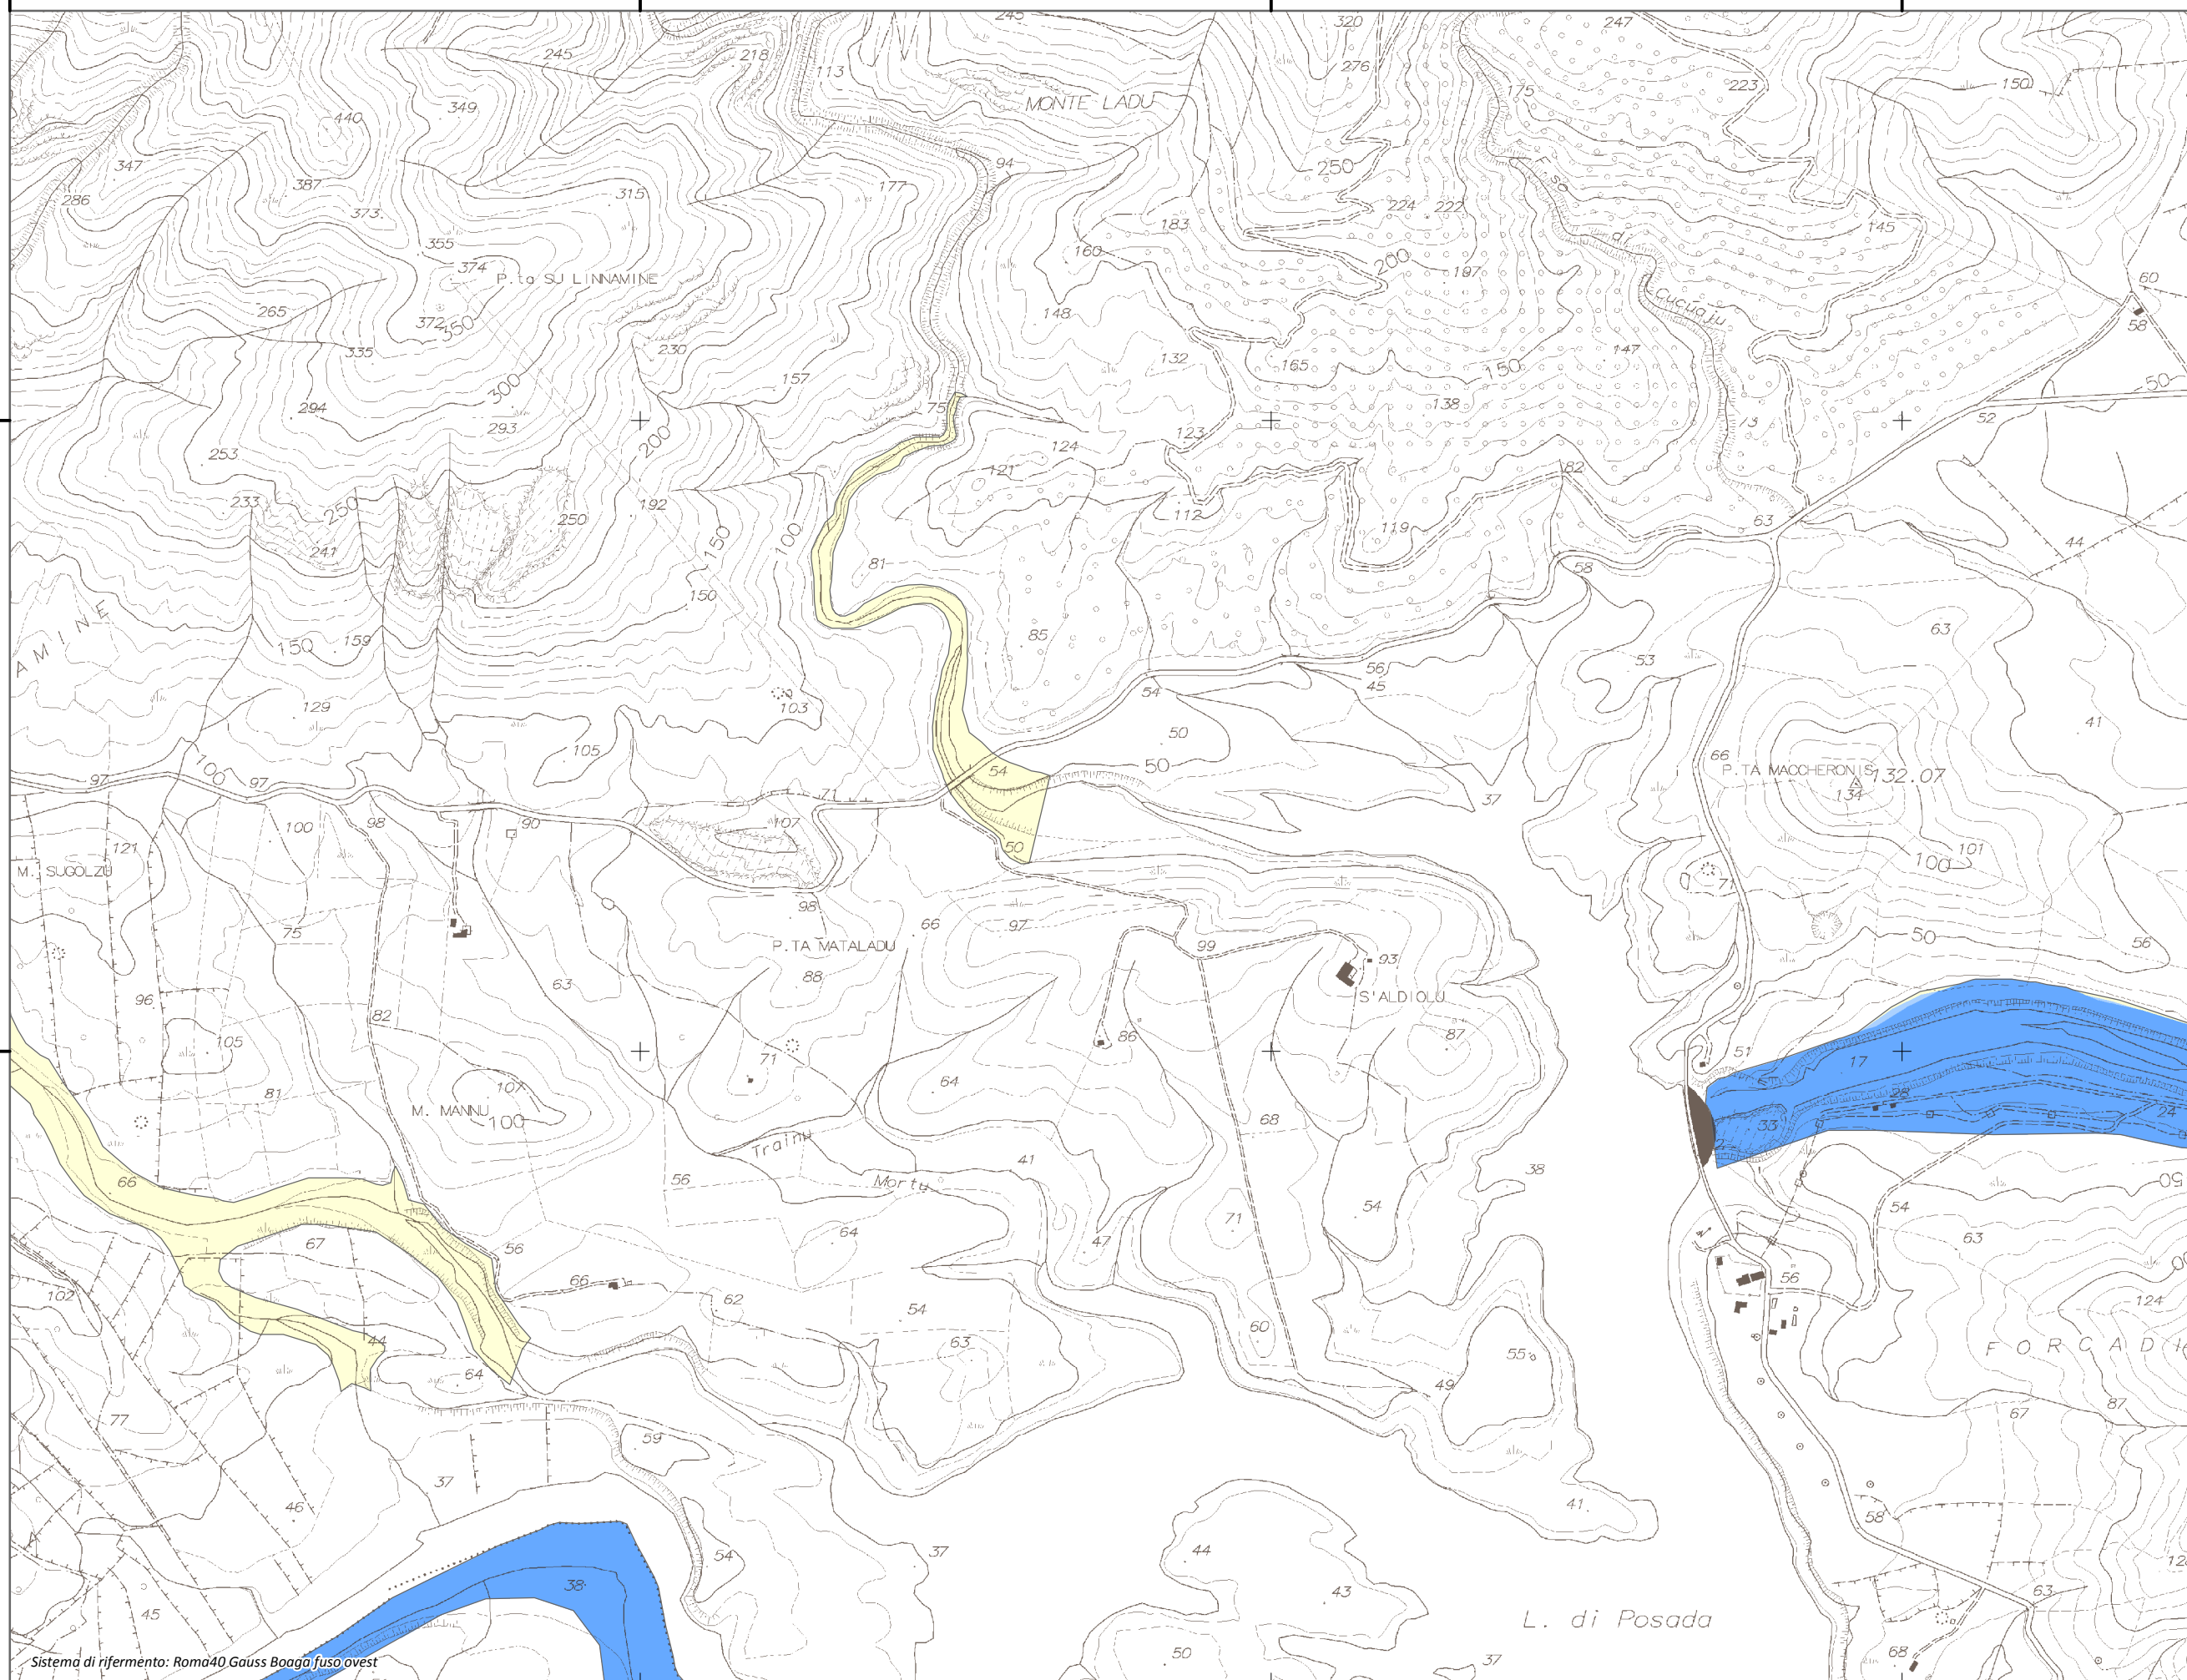

Mappa della Pericolosità da alluvione

Tavola:

Hi-1222

Legenda

Classi di Pericolosità

- P3 - Elevata
Tr ≤ 50 anni
- P2 - Media
50 < Tr ≤ 200 anni
- P1 - Bassa
Tr > 200 anni

Sub Bacino:

5: Posada-Cedrina

Data:

Luglio 2015

Revisione:

1.00

Scala 1:10.000

Sistema di riferimento: Roma40 Gauss Boaga fuso ovest