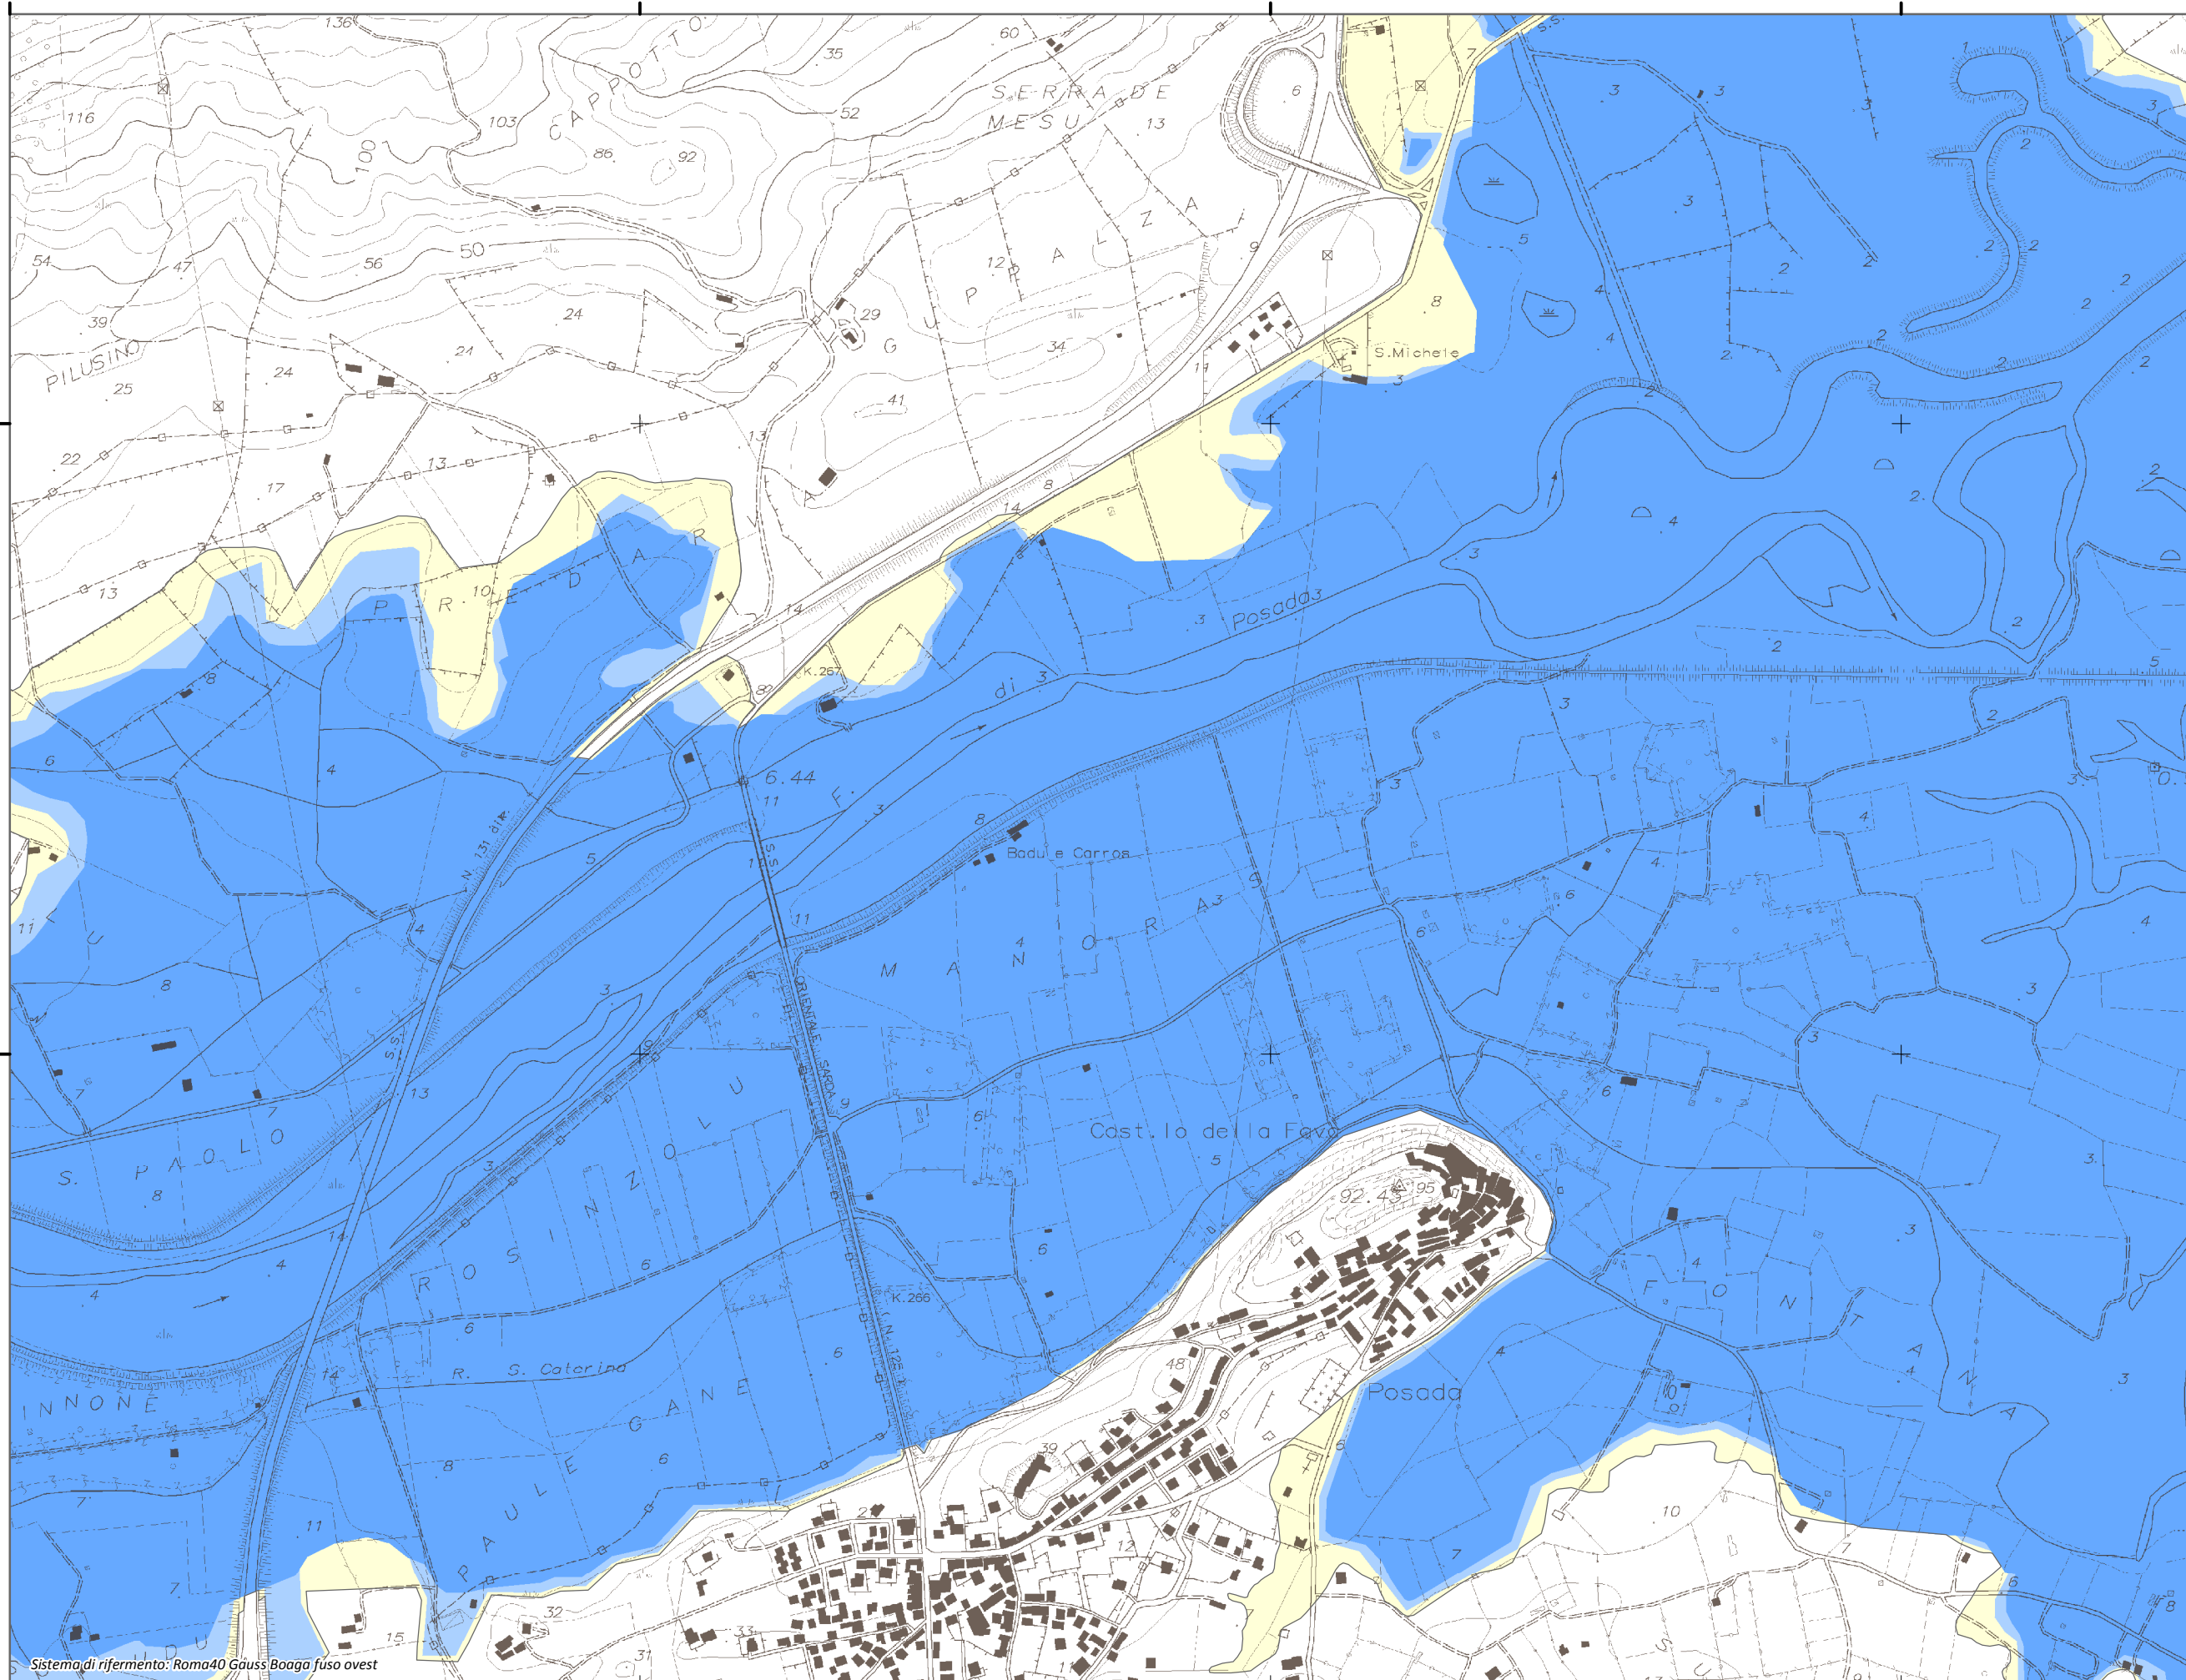

Tavola:

Hi-1225

Legenda

Classi di Pericolosità

- P3 - Elevata
Tr ≤ 50 anni
- P2 - Media
50 < Tr ≤ 200 anni
- P1 - Bassa
Tr > 200 anni

Sub Bacino:

5: Posada-Cedрино

Data:

Luglio 2015

Revisione:

1.00

Scala 1:10.000

Sistema di riferimento: Roma40 Gauss Boaga fuso ovest

1.559.024

1.560.024

1.561.024