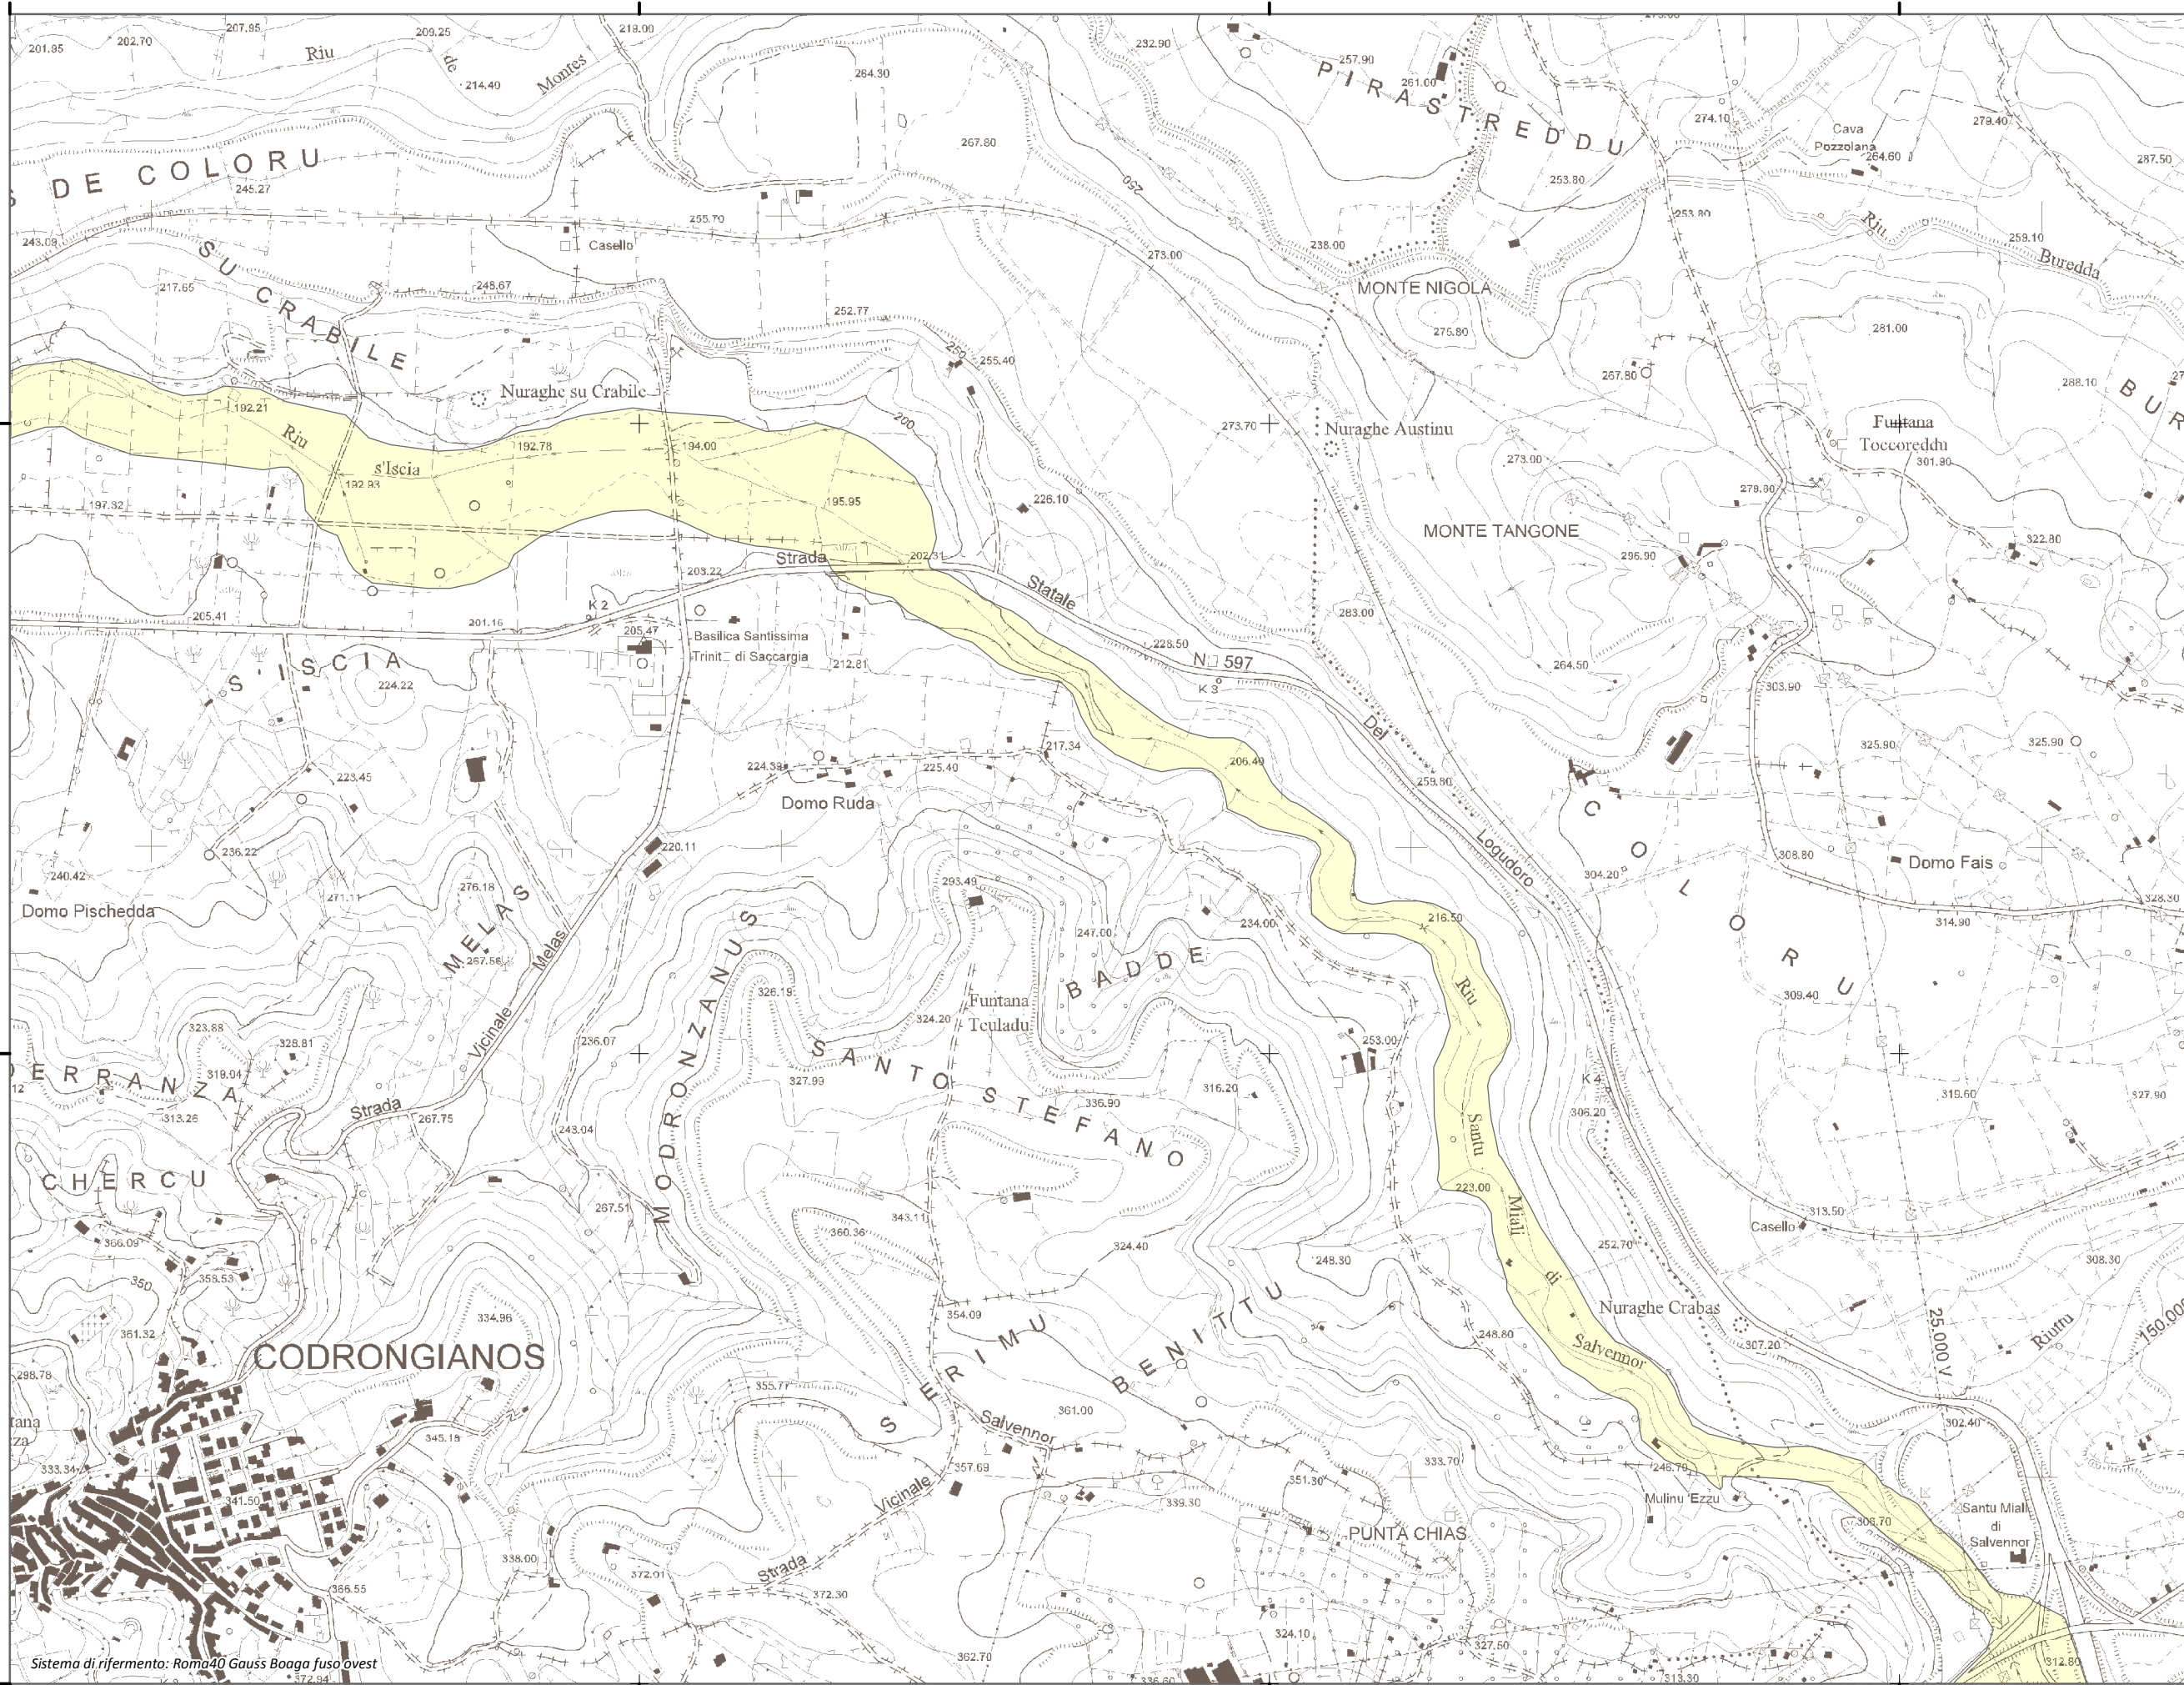

Mapa della Pericolosità da alluvione

Tavola:

Hi-1235

Legenda

Classi di Pericolosità

- P3 - Elevata
Tr ≤ 50 anni
- P2 - Media
50 < Tr ≤ 200 anni
- P1 - Bassa
Tr > 200 anni

Sub Bacino:

3: Coghinas-Mannu-Temo

Data:

Luglio 2015

Revisione:

1.00

Scala 1:10.000

Sistema di riferimento: Roma40 Gauss Boaga fuso ovest