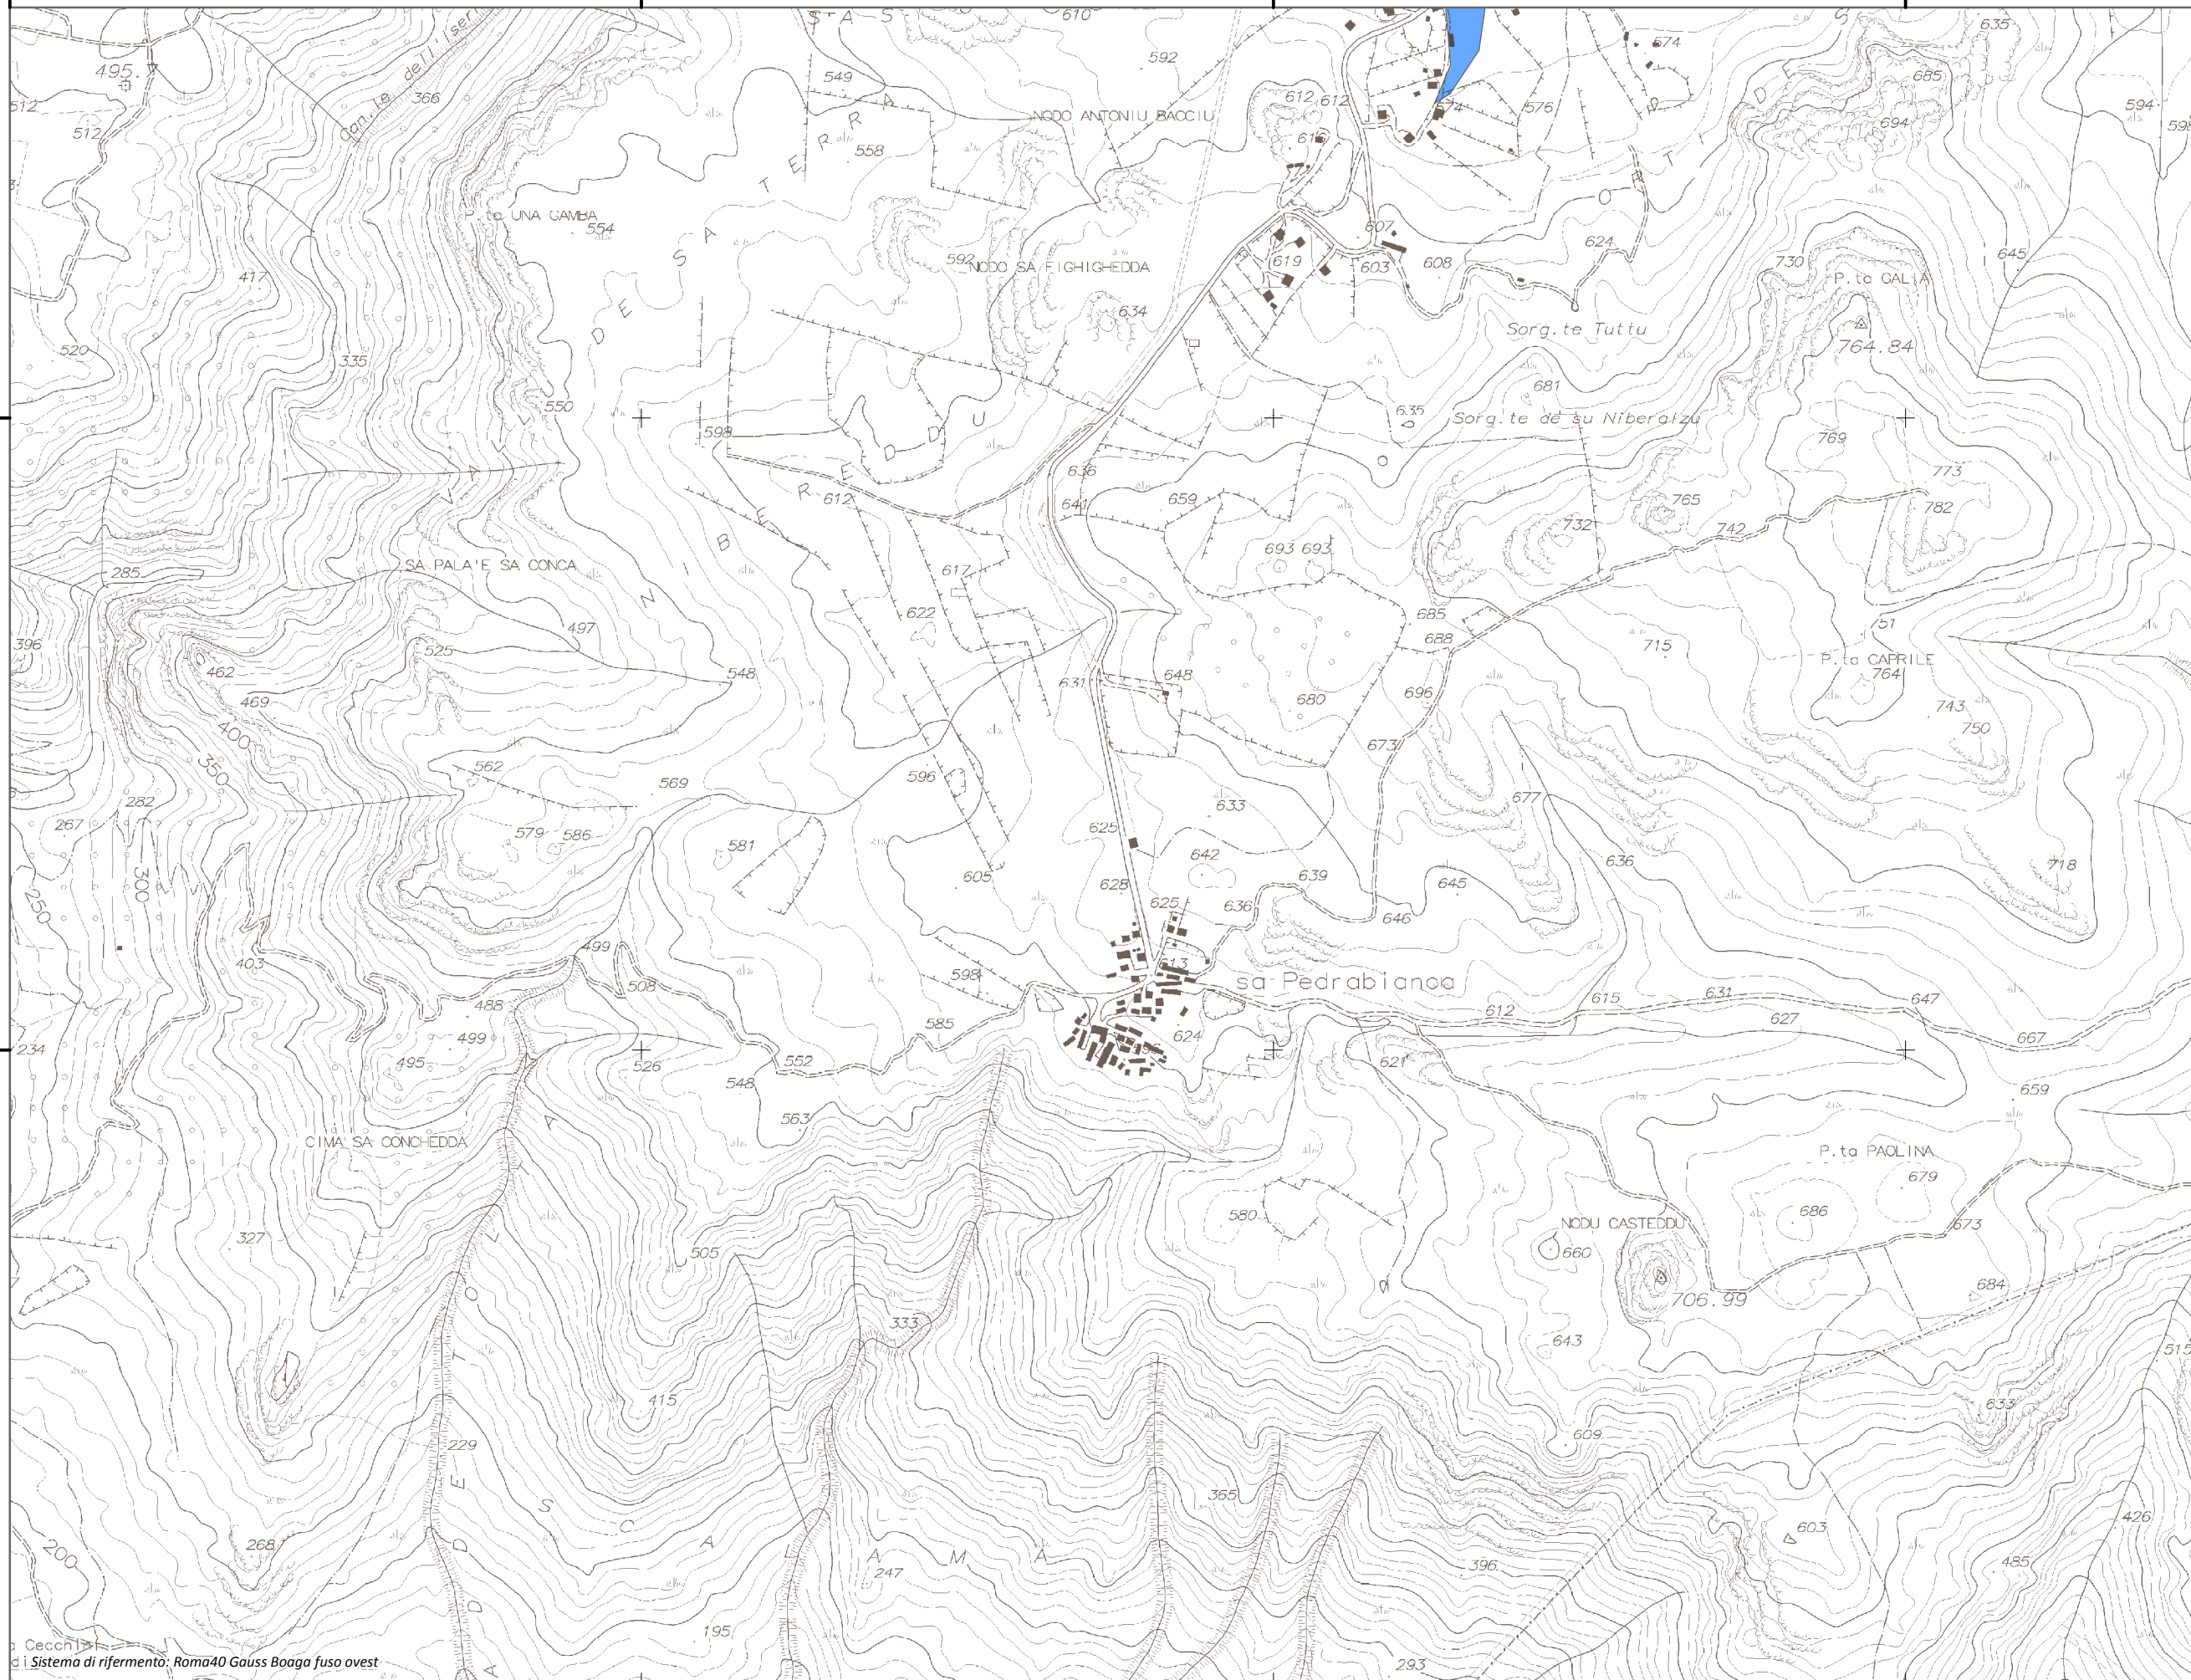

Mappa della Pericolosità da alluvione

Tavola:

Hi-1238

Legenda

Classi di Pericolosità

- P3 - Elevata
Tr ≤ 50 anni
- P2 - Media
50 < Tr ≤ 200 anni
- P1 - Bassa
Tr > 200 anni

Sub Bacino:

5: Posada-Cedrina

Data:

Luglio 2015

Revisione:

1.00

Scala 1:10.000

di Cecchi
di Sistema di riferimento: Roma40 Gauss Boaga fuso ovest