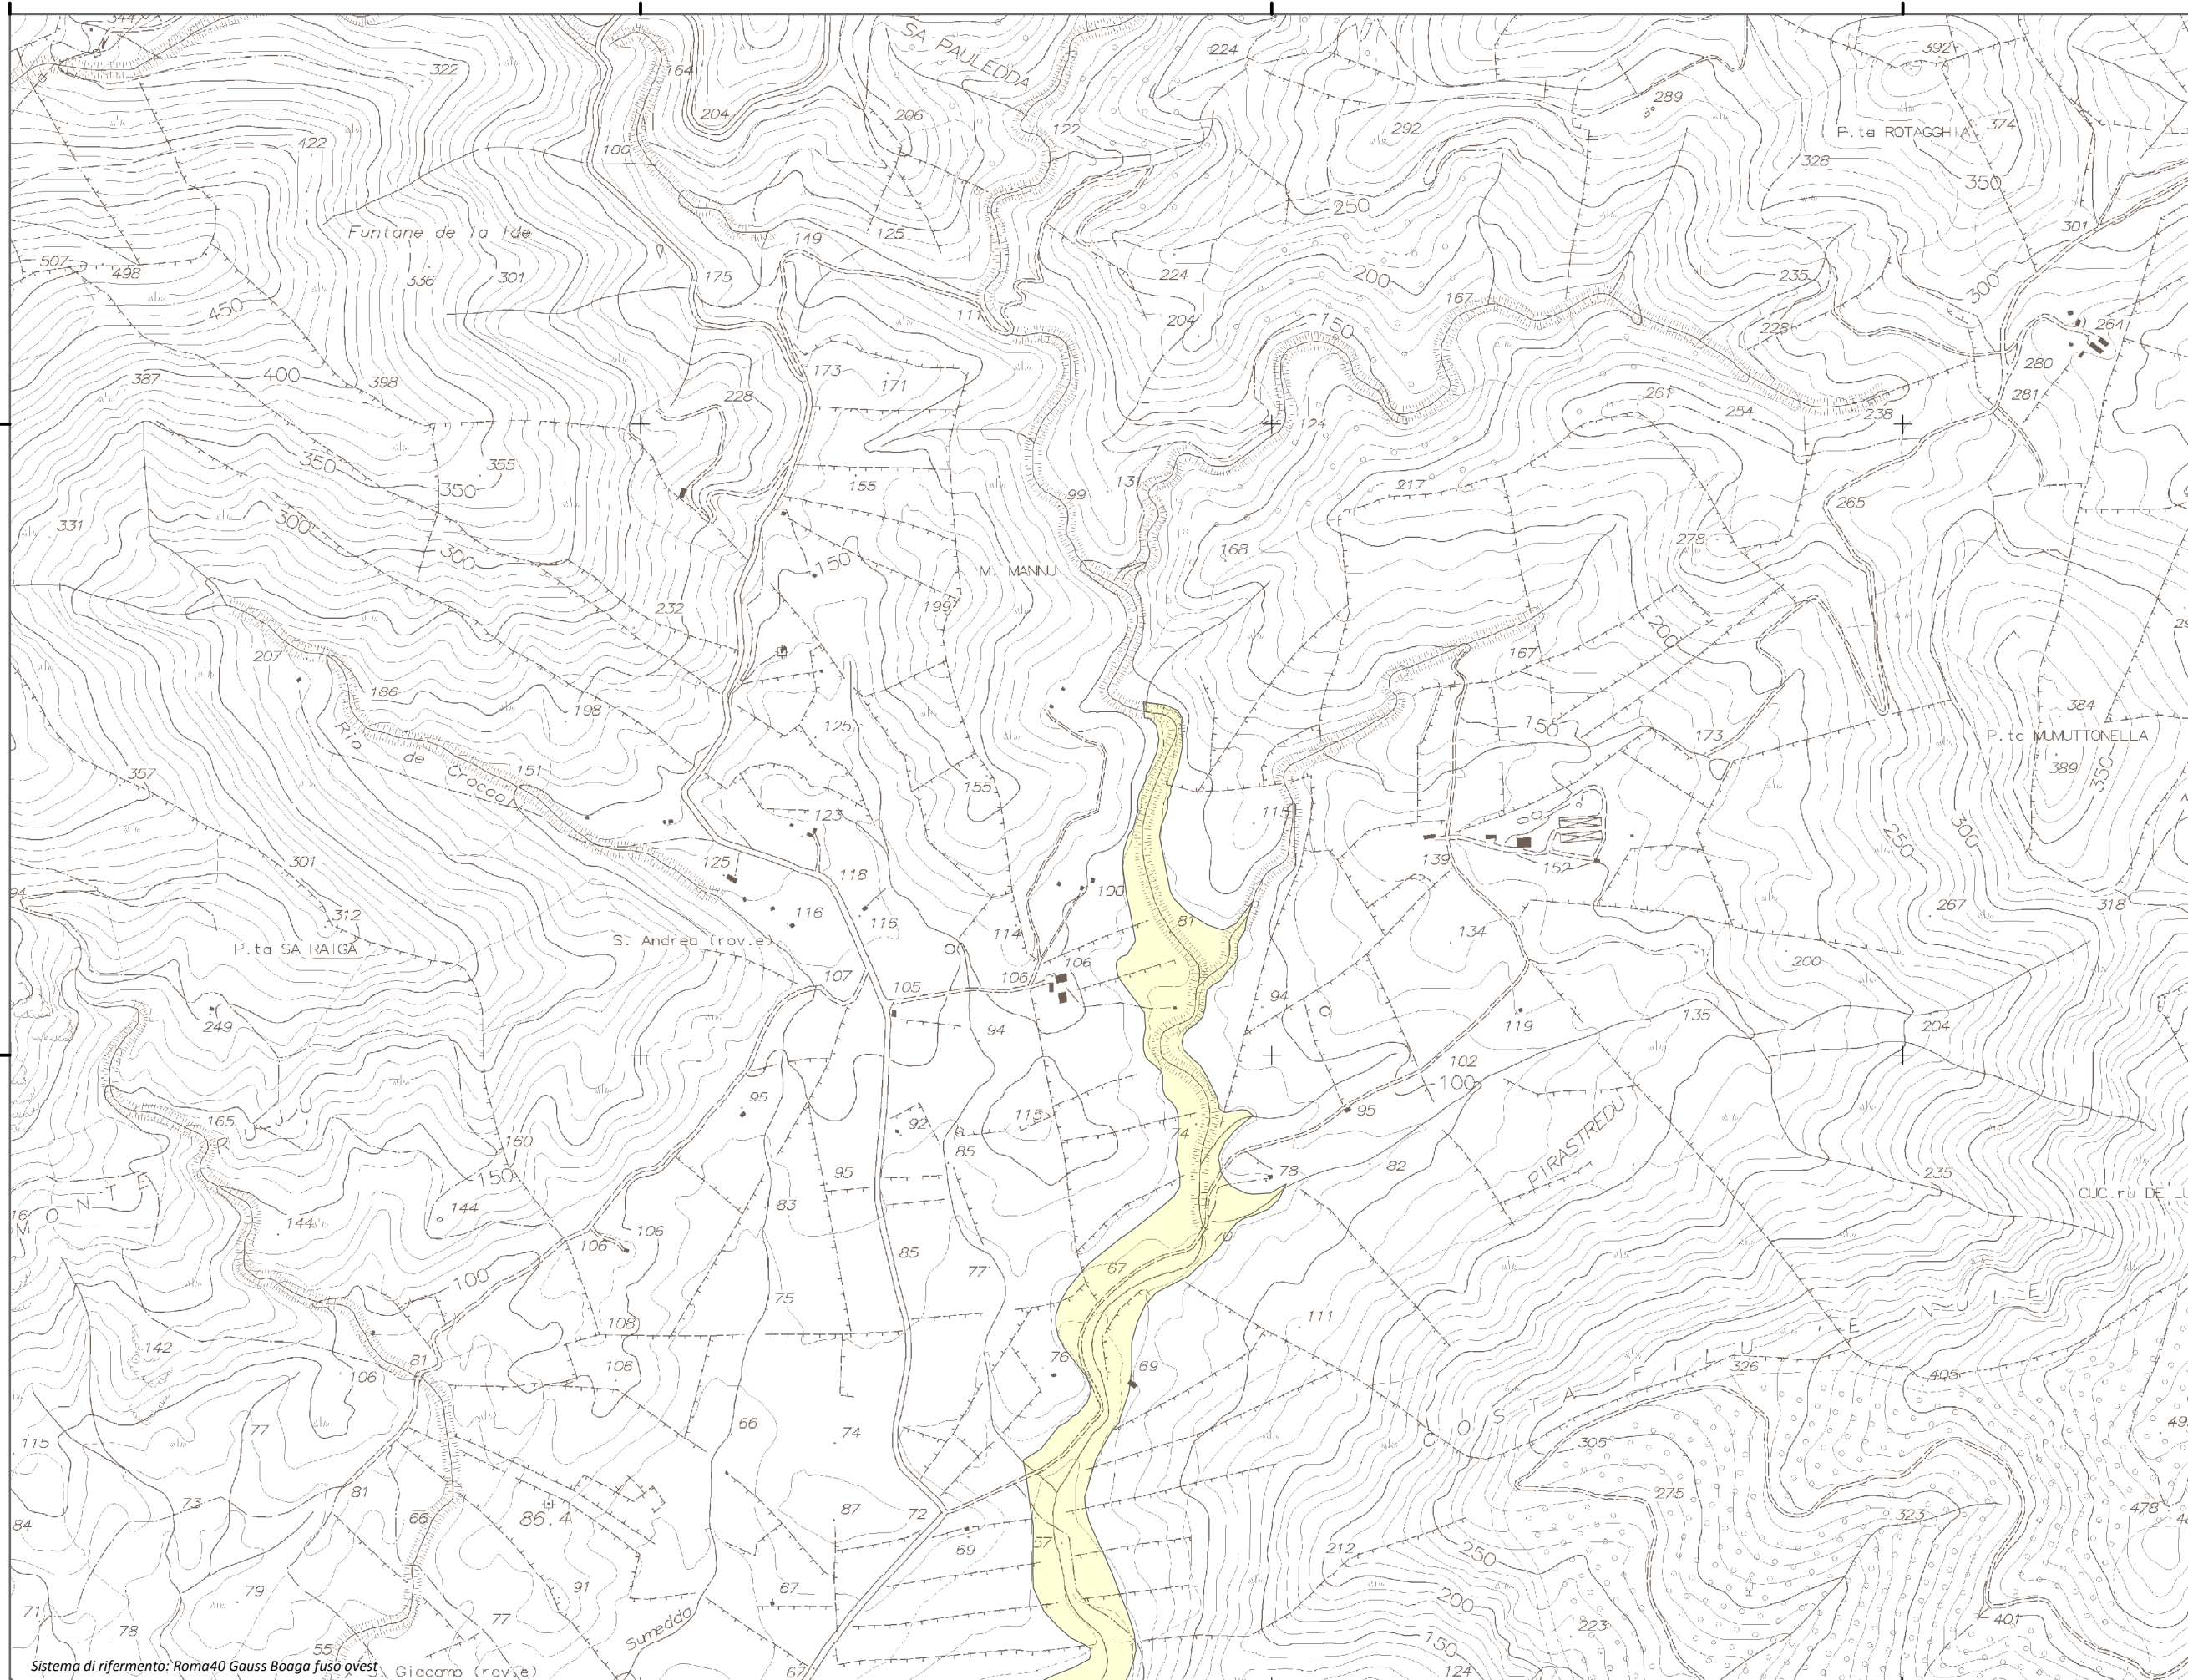

#### Mappa della Pericolosità da alluvione

Tavola:

**Hi-1239**

##### Classi di Pericolosità

- P3 - Elevata  
Tr ≤ 50 anni
- P2 - Media  
50 < Tr ≤ 200 anni
- P1 - Bassa  
Tr > 200 anni

Sub Bacino:

**5: Posada-Cedrino**

Data:

Luglio 2015

Revisione:

1.00

Scala 1:10.000

Sistema di riferimento: Roma40 Gauss Boaga fuso ovest