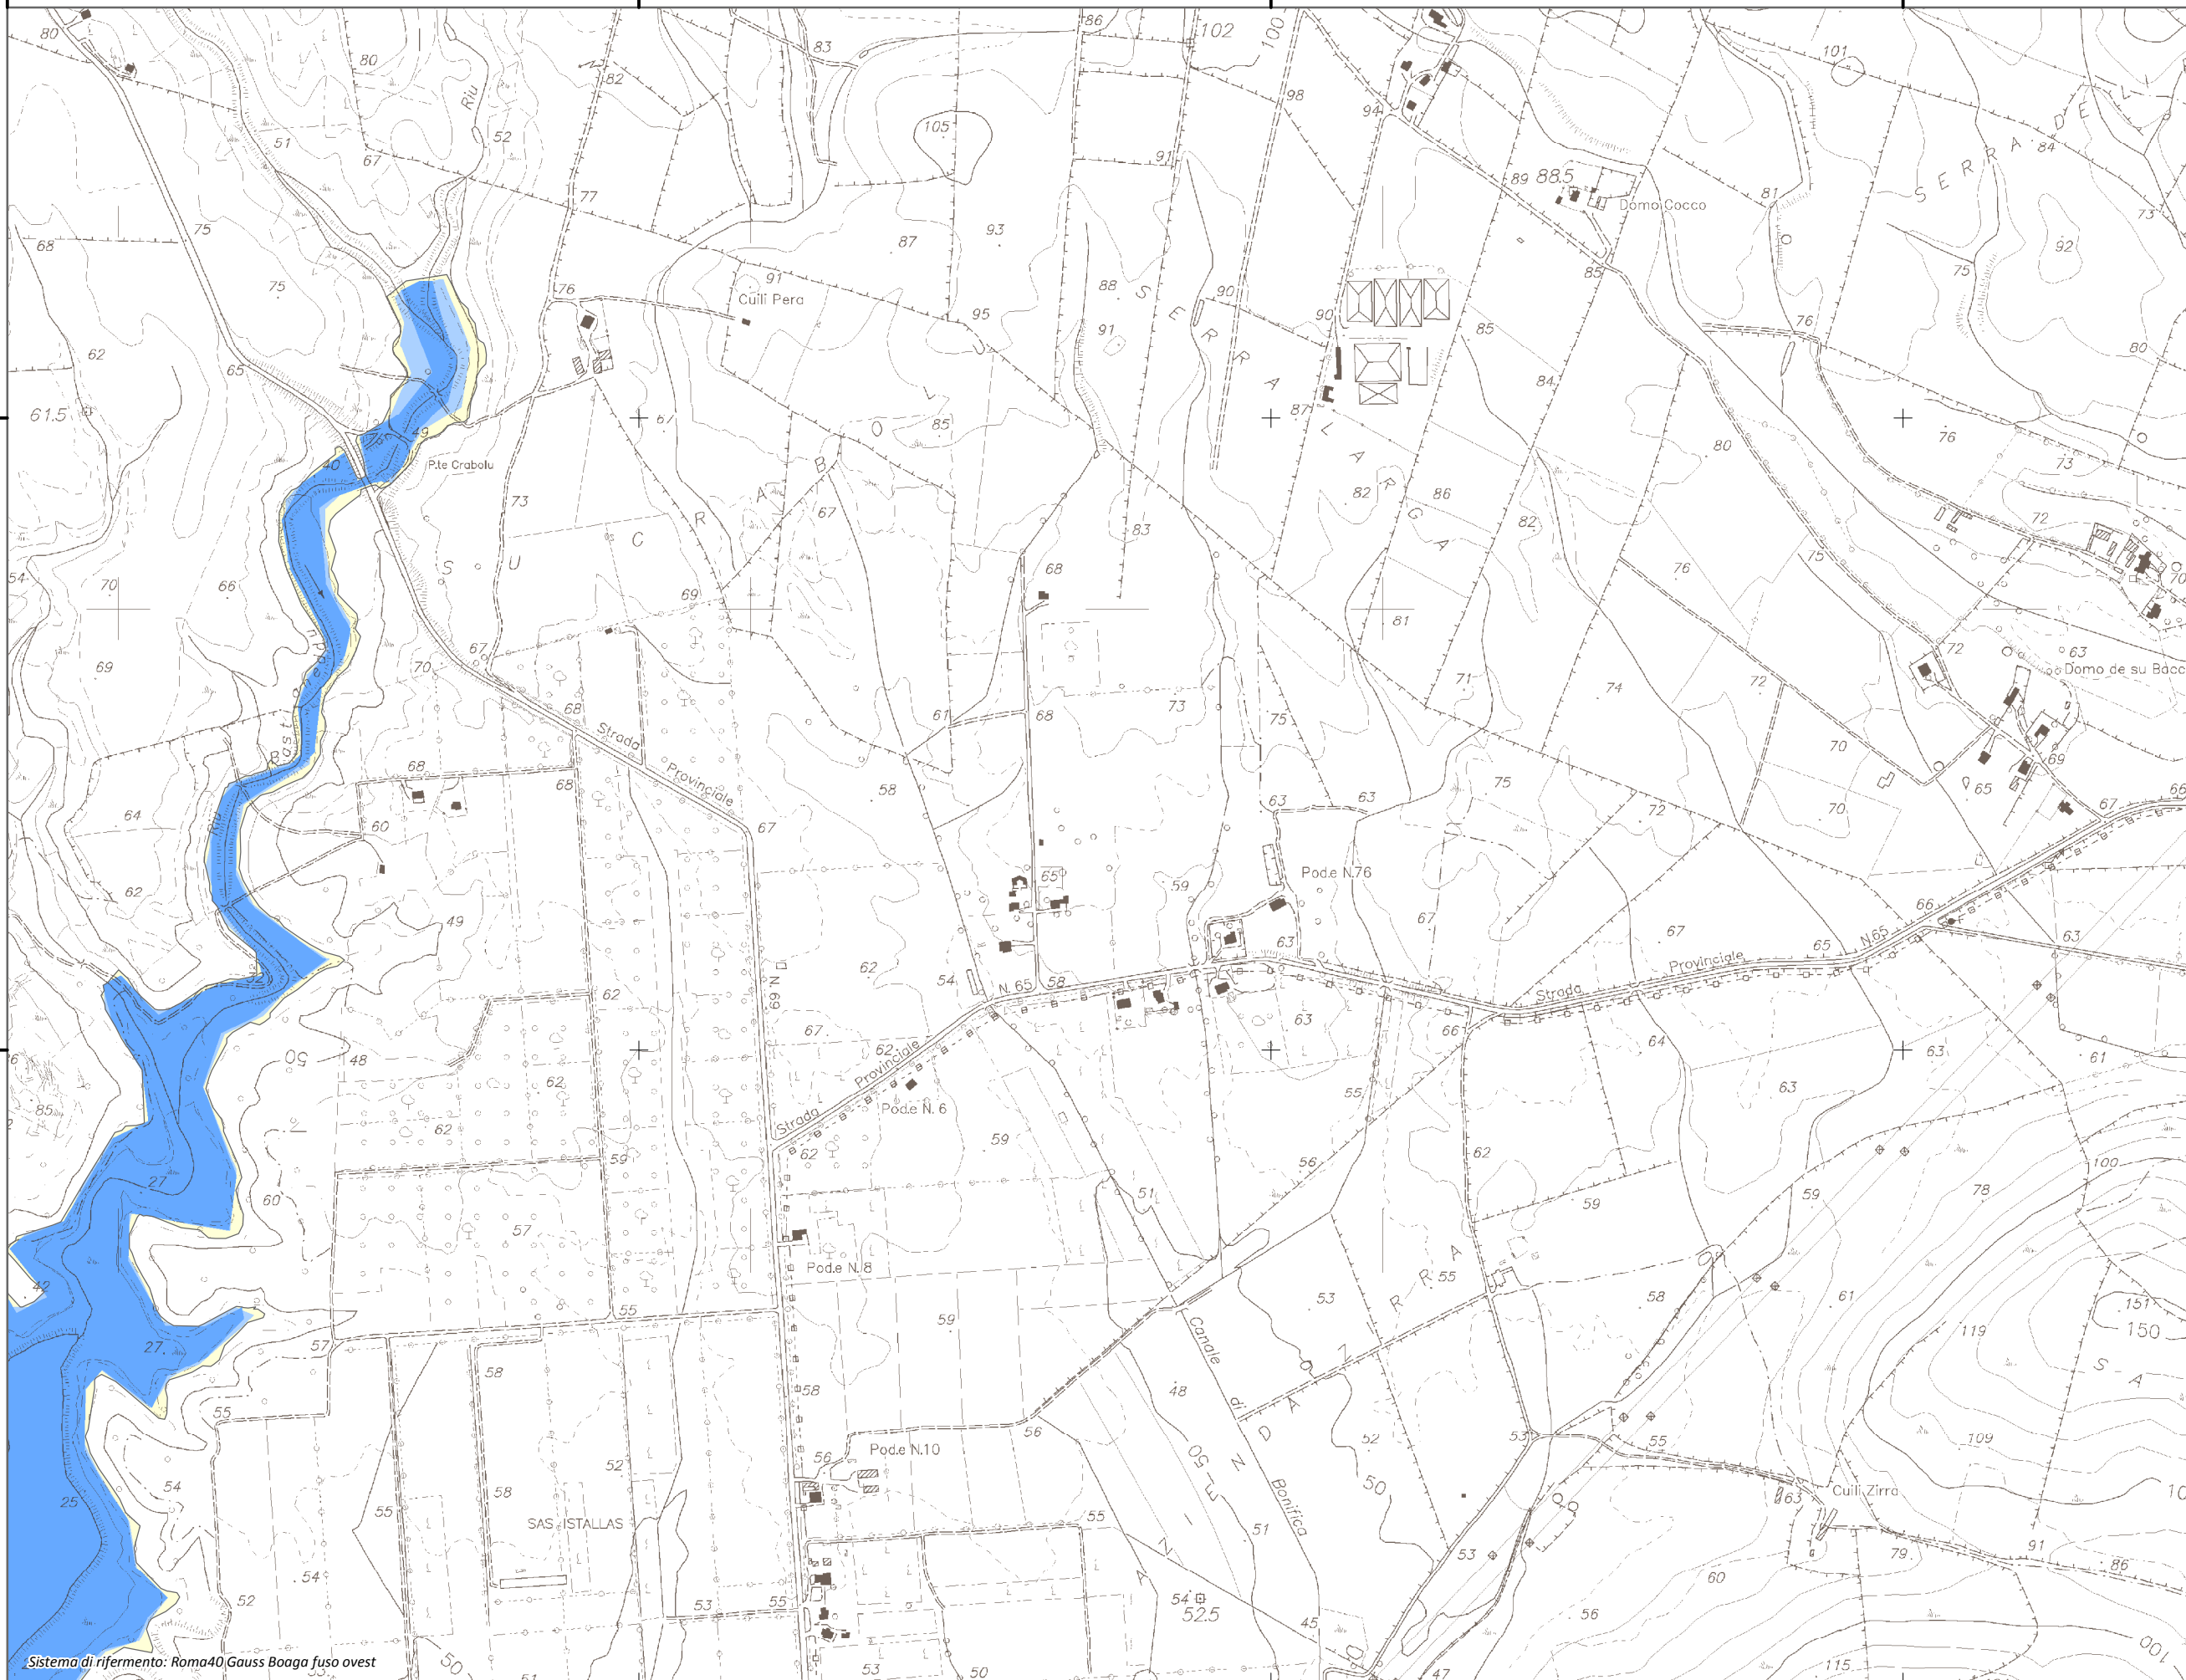

Mappa della Pericolosità da alluvione

Tavola:

Hi-1244

Legenda

Classi di Pericolosità

- P3 - Elevata
Tr ≤ 50 anni
- P2 - Media
50 < Tr ≤ 200 anni
- P1 - Bassa
Tr > 200 anni

Sub Bacino:

3: Coghinas-Mannu-Temo

Data:

Luglio 2015

Revisione:

1.00

Scala 1:10.000

Sistema di riferimento: Roma40 Gauss Boaga fuso ovest