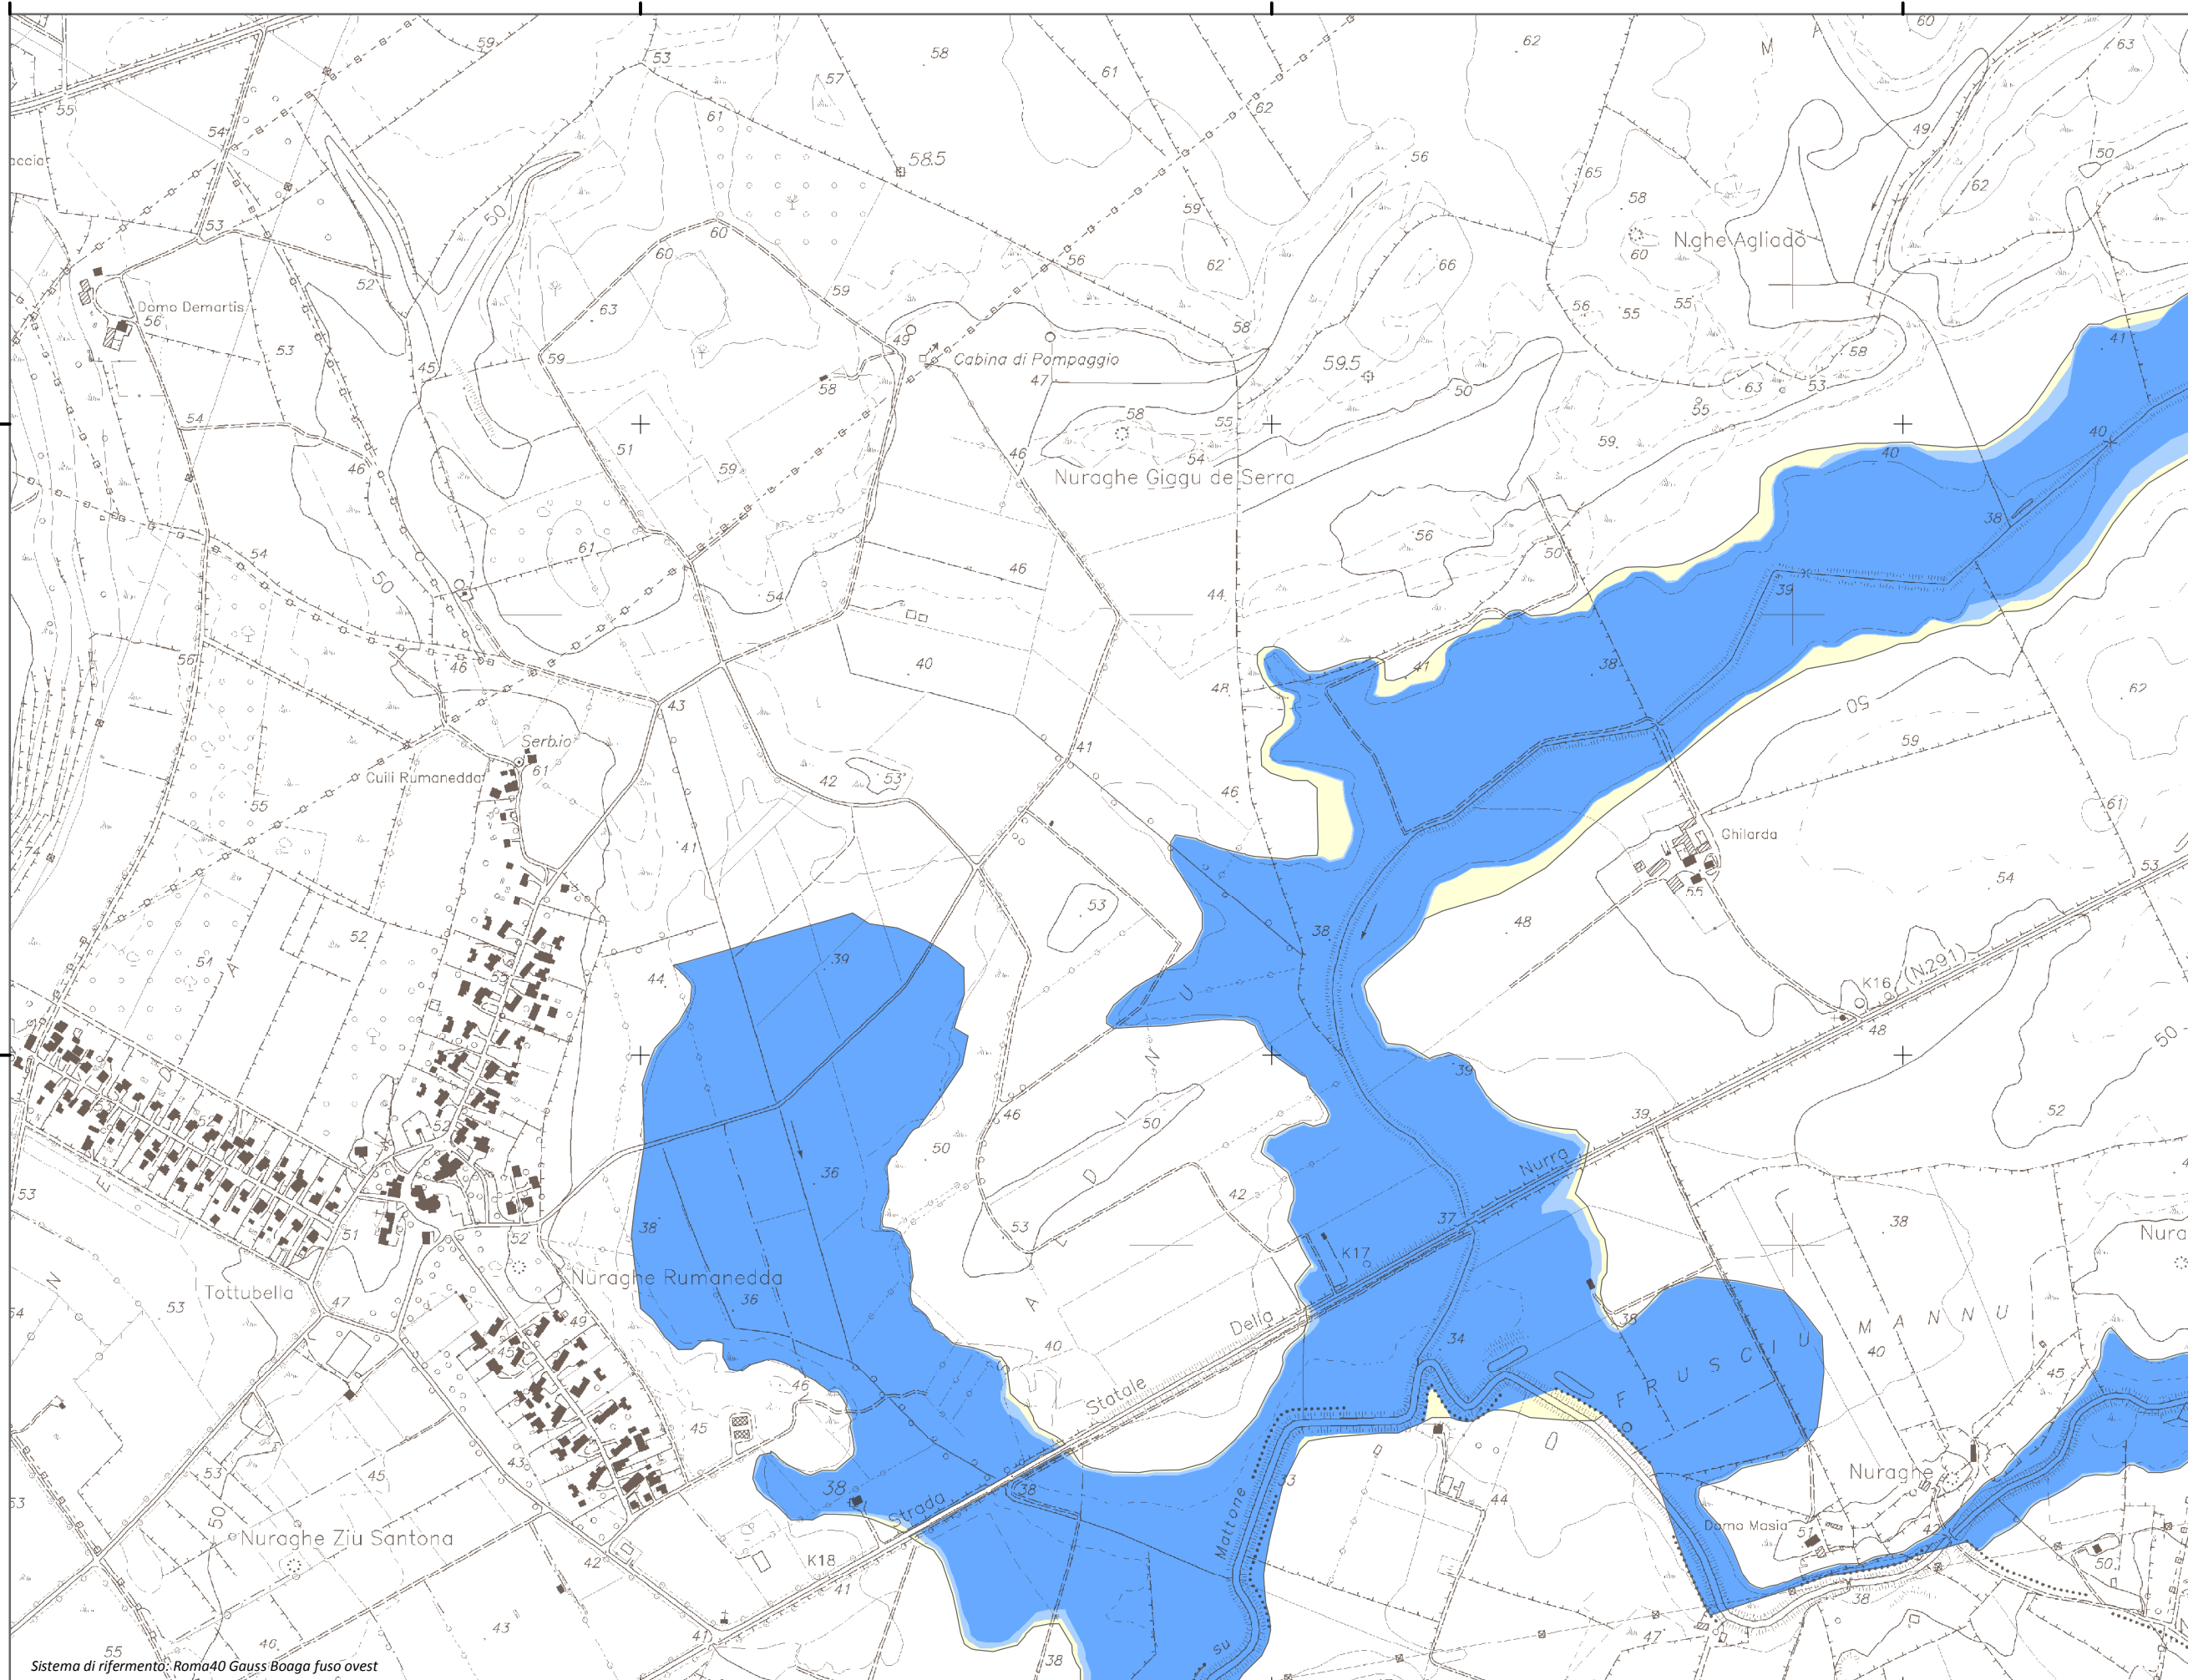

#### Mappa della Pericolosità da alluvione

Tavola:

**Hi-1247**

##### Classi di Pericolosità

- P3 - Elevata  
Tr ≤ 50 anni
- P2 - Media  
50 < Tr ≤ 200 anni
- P1 - Bassa  
Tr > 200 anni

Sub Bacino:

**3: Coghinas-Mannu-Temo**

Data:

Luglio 2015

Revisione:

1.00

Scala 1:10.000

Sistema di riferimento: Roma40 Gauss Boaga fuso ovest

1.445.174

1.446.174

1.447.174

1.448.174