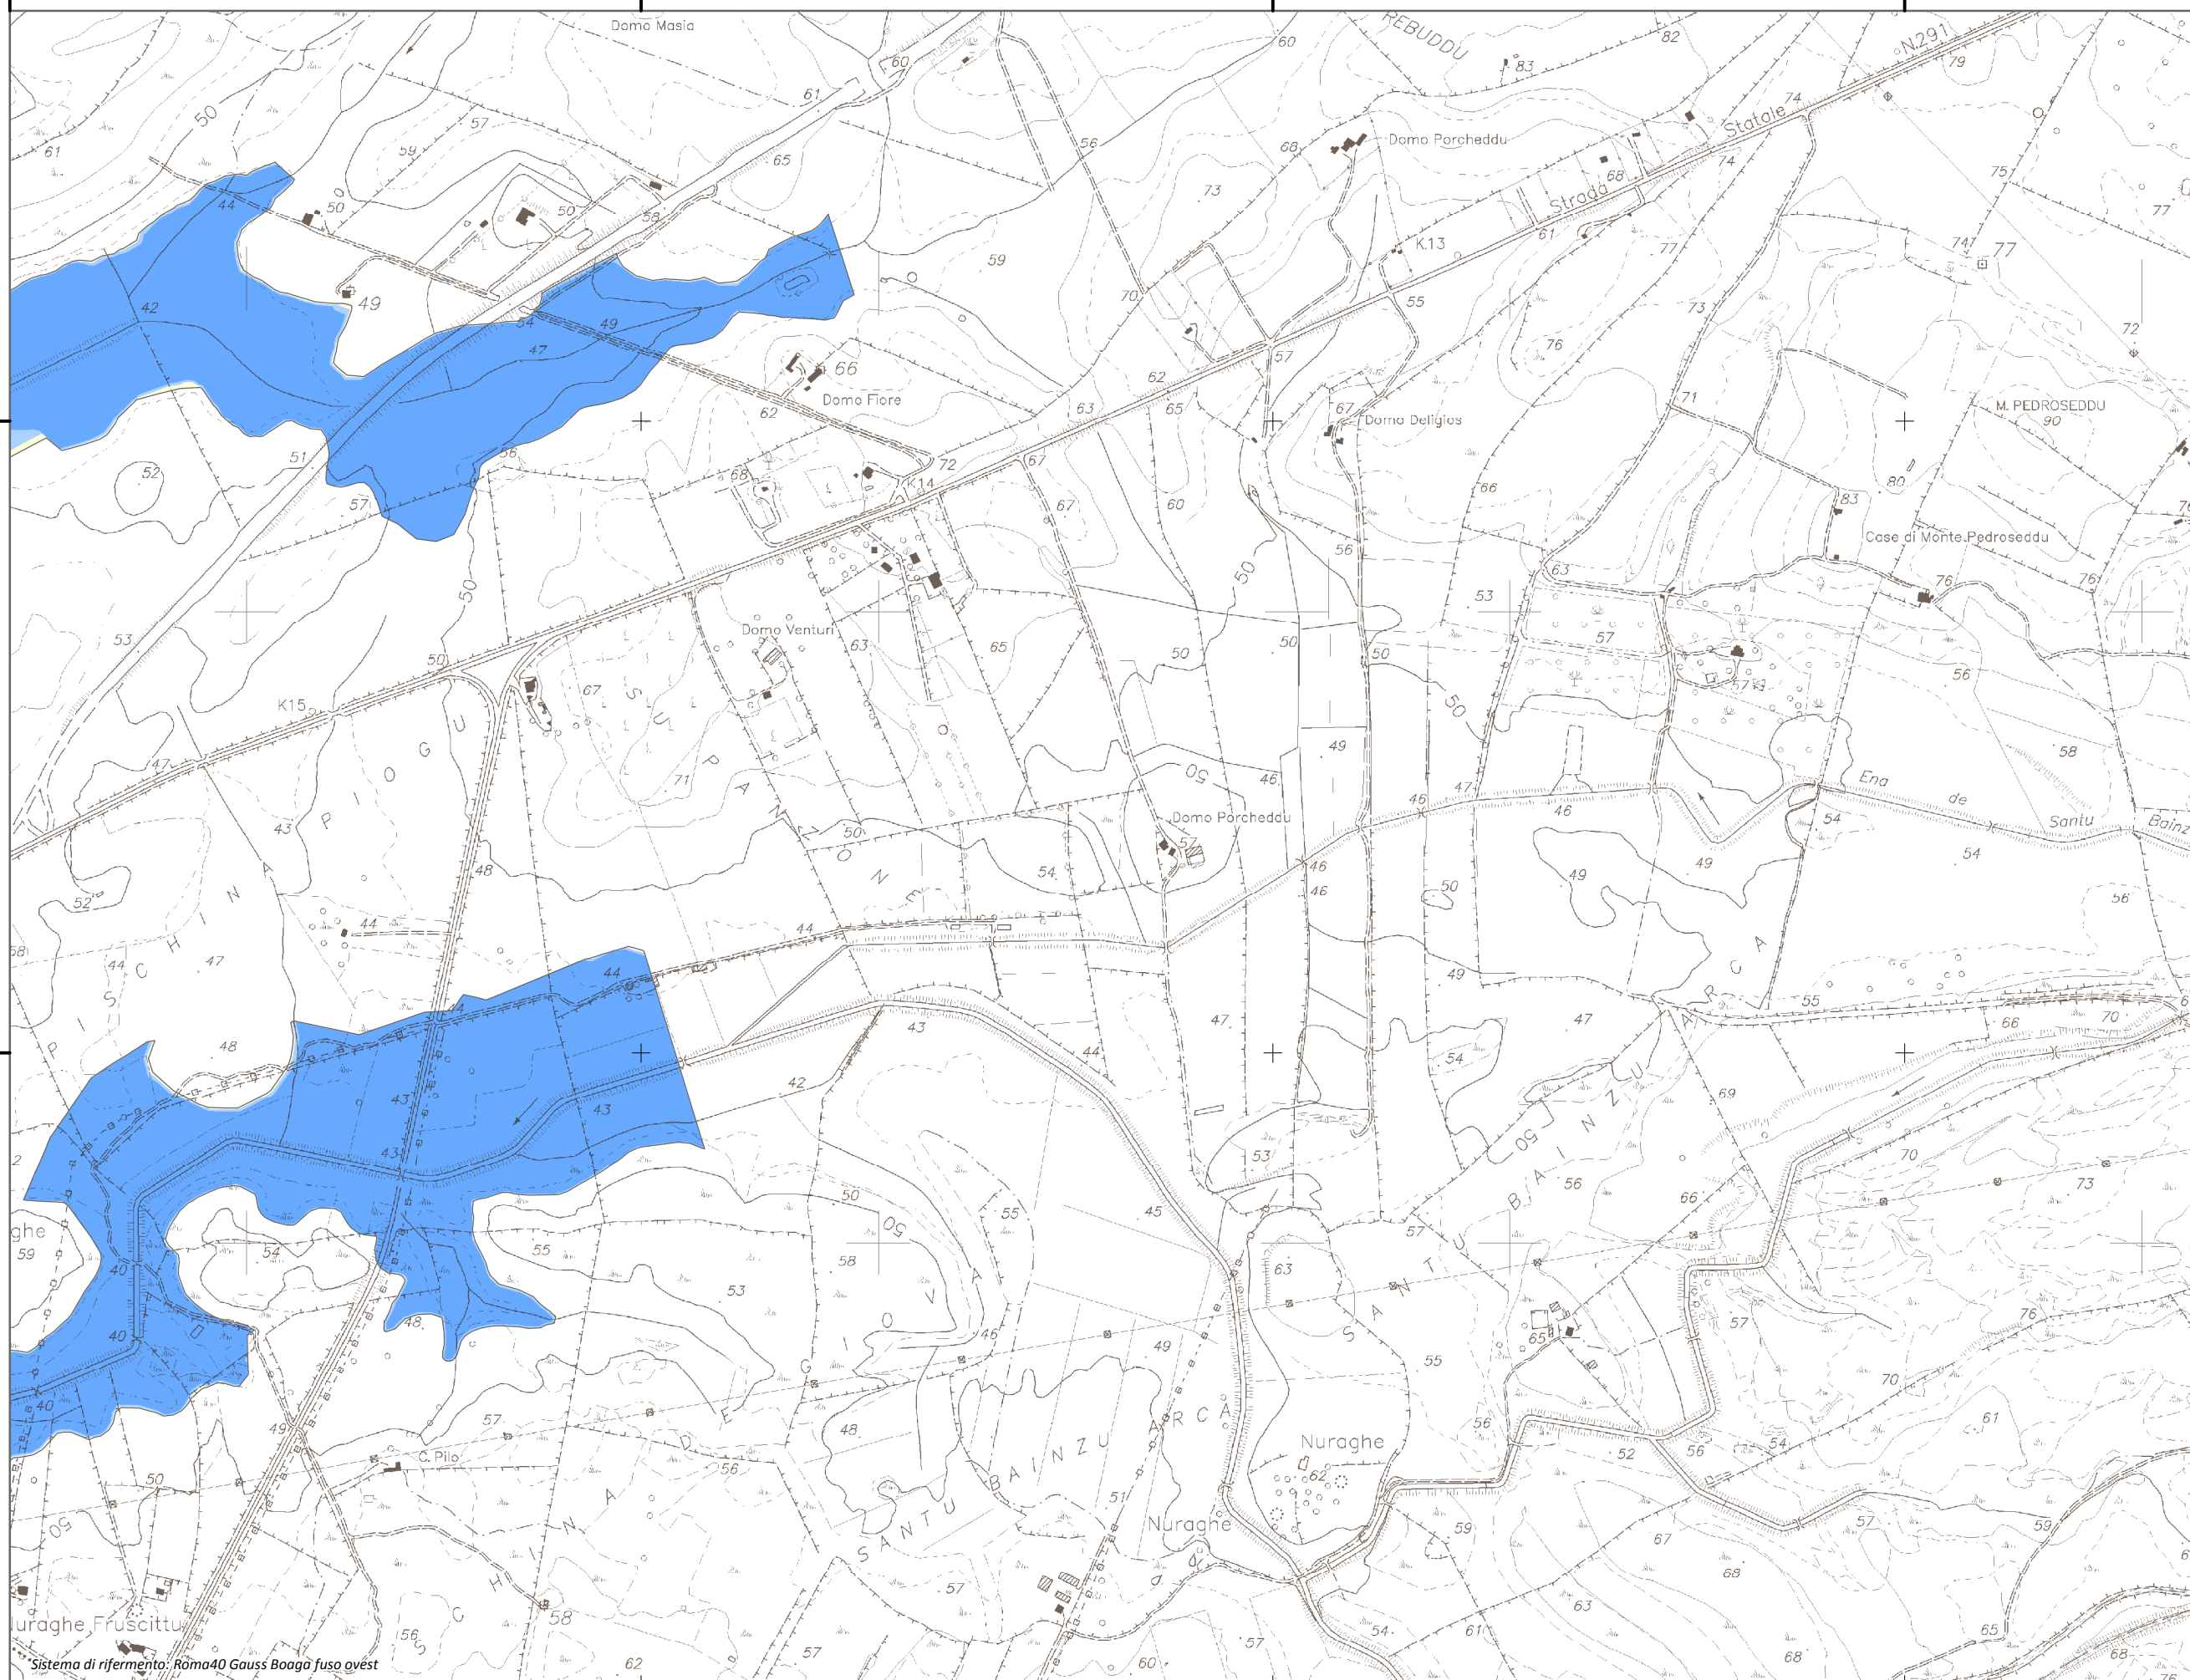

Mappa della Pericolosità da alluvione

Tavola:

Hi-1248

Legenda

Classi di Pericolosità

- P3 - Elevata
Tr ≤ 50 anni
- P2 - Media
50 < Tr ≤ 200 anni
- P1 - Bassa
Tr > 200 anni

Sub Bacino:

3: Coghinas-Mannu-Temo

Data:

Luglio 2015

Revisione:

1.00

Scala 1:10.000

Sistema di riferimento: Roma40 Gauss Boaga fuso ovest