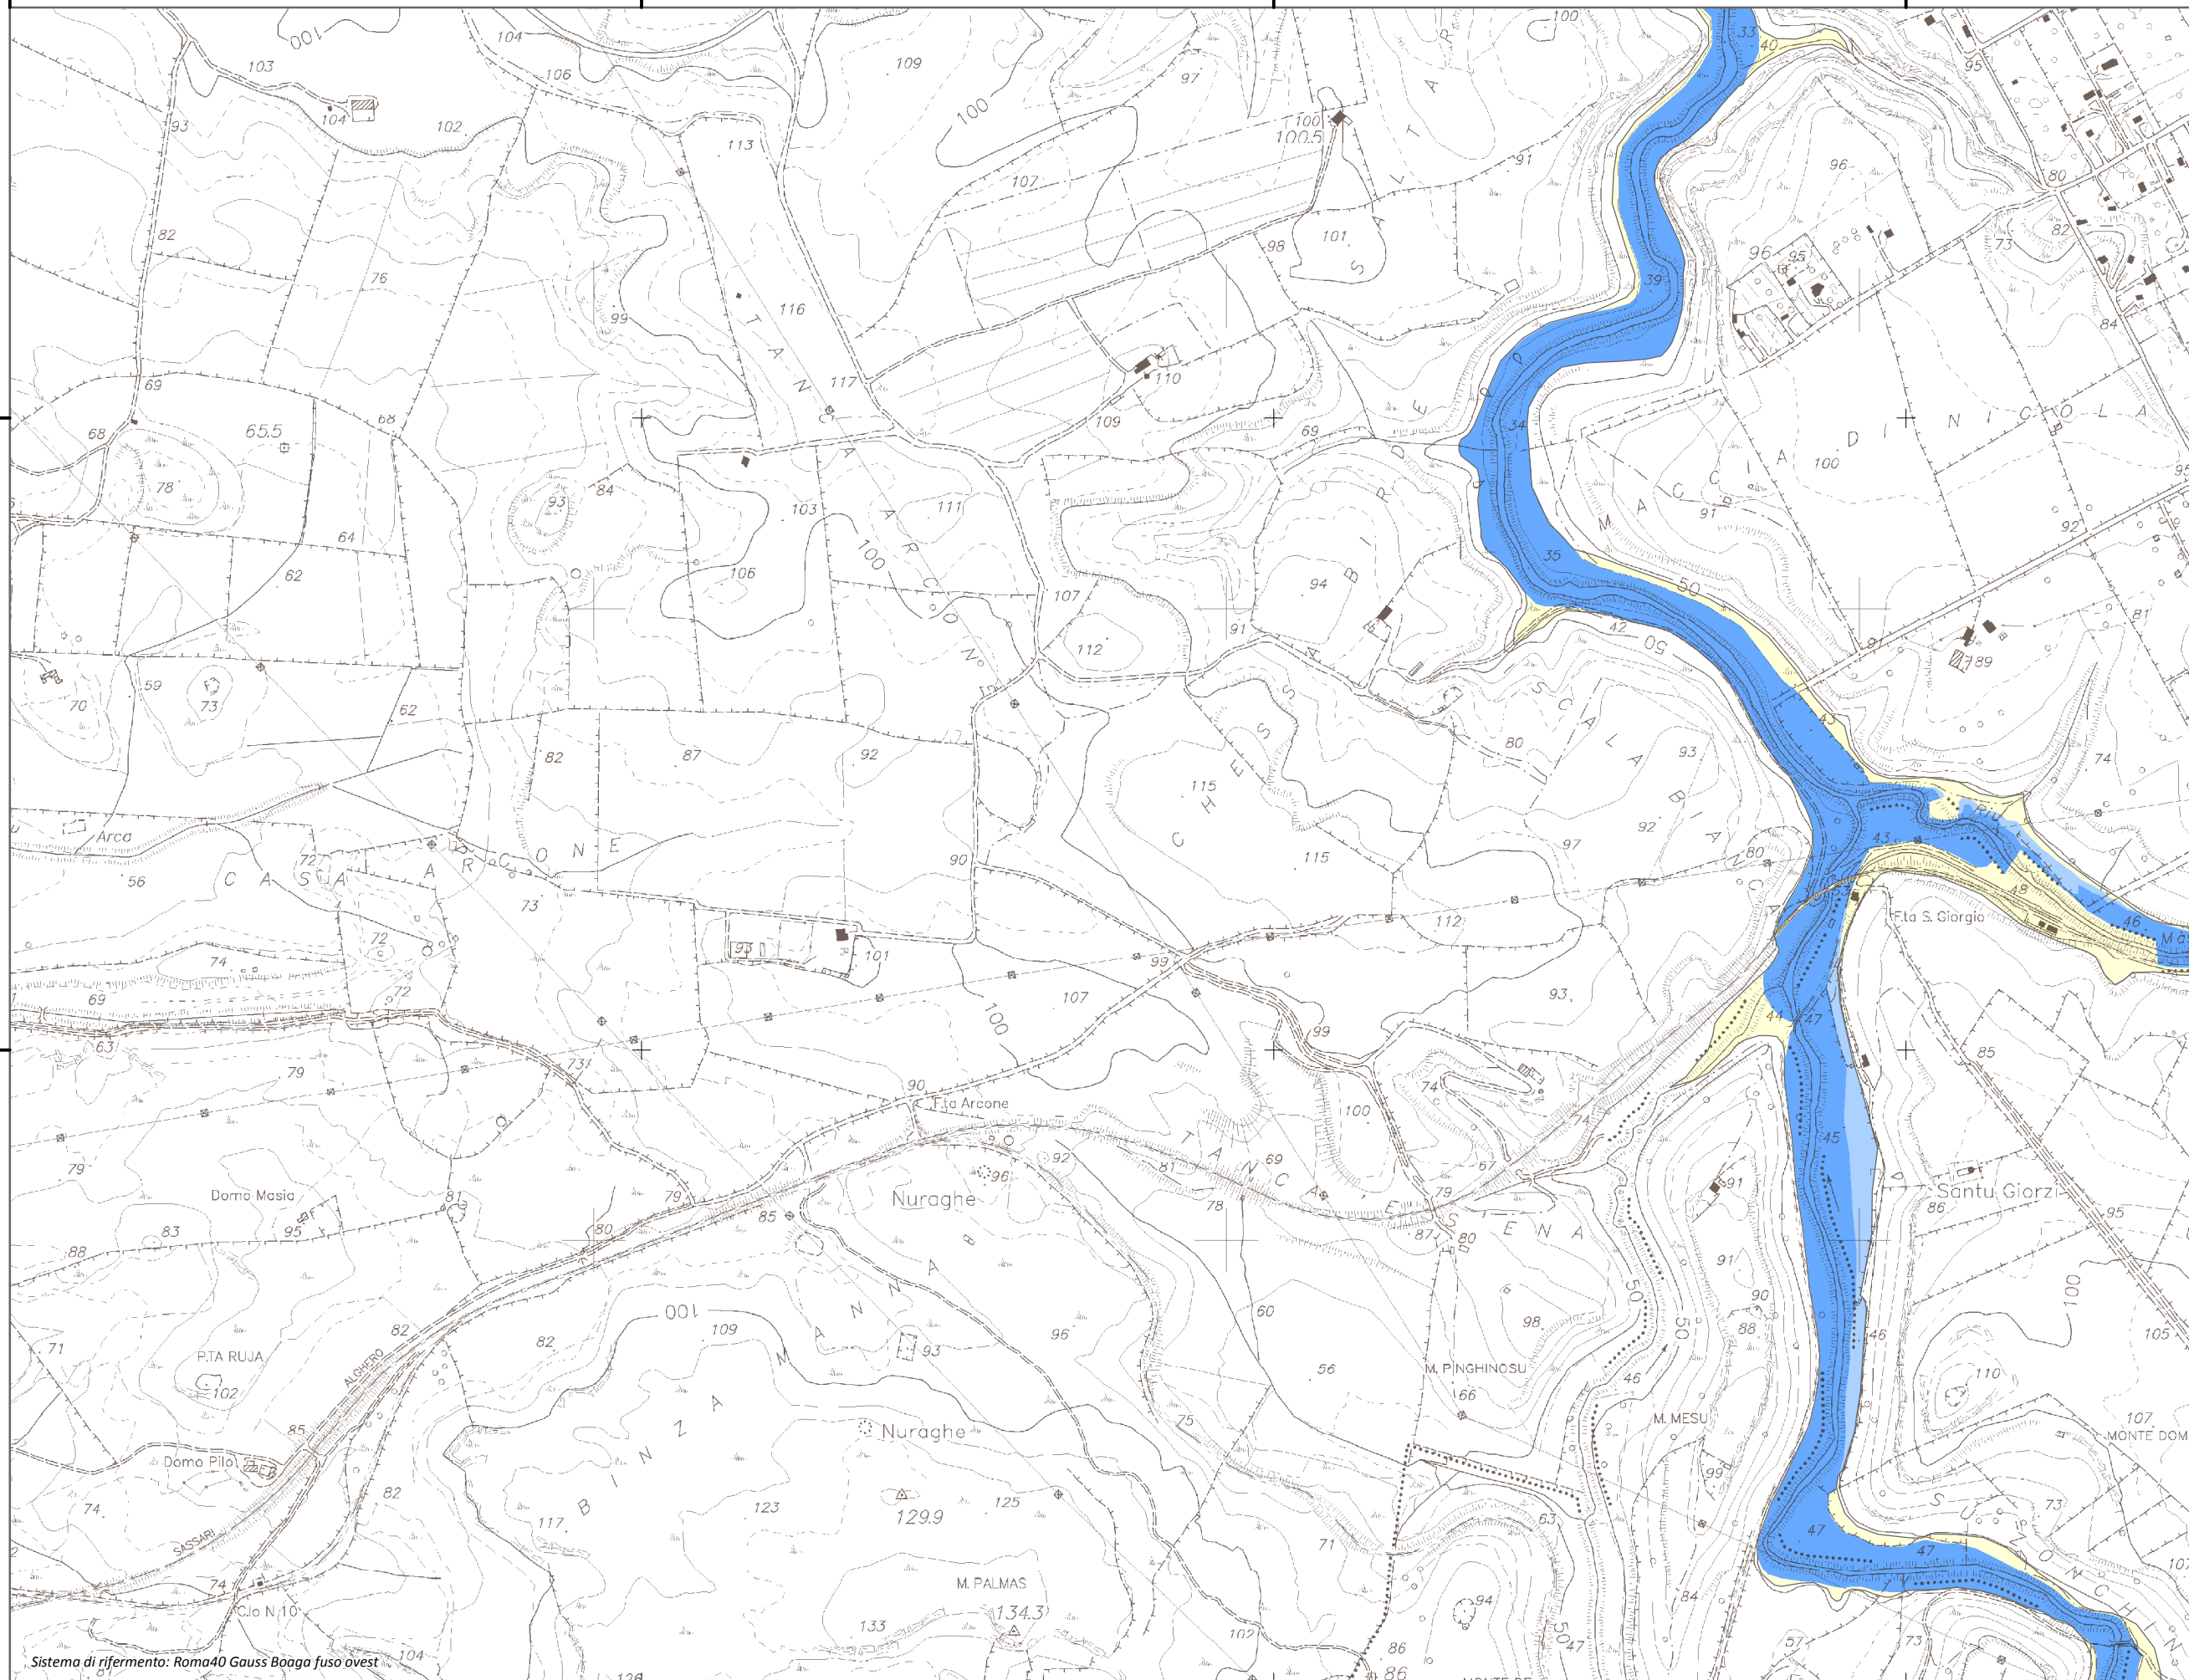

#### Mappa della Pericolosità da alluvione

Tavola:

**Hi-1249**

##### Classi di Pericolosità

- P3 - Elevata  
Tr ≤ 50 anni
- P2 - Media  
50 < Tr ≤ 200 anni
- P1 - Bassa  
Tr > 200 anni

Sub Bacino:

**3: Coghinas-Mannu-Temo**

Data:

Luglio 2015

Revisione:

1.00

Scala 1:10.000

Sistema di riferimento: Roma40 Gauss Boaga fuso ovest