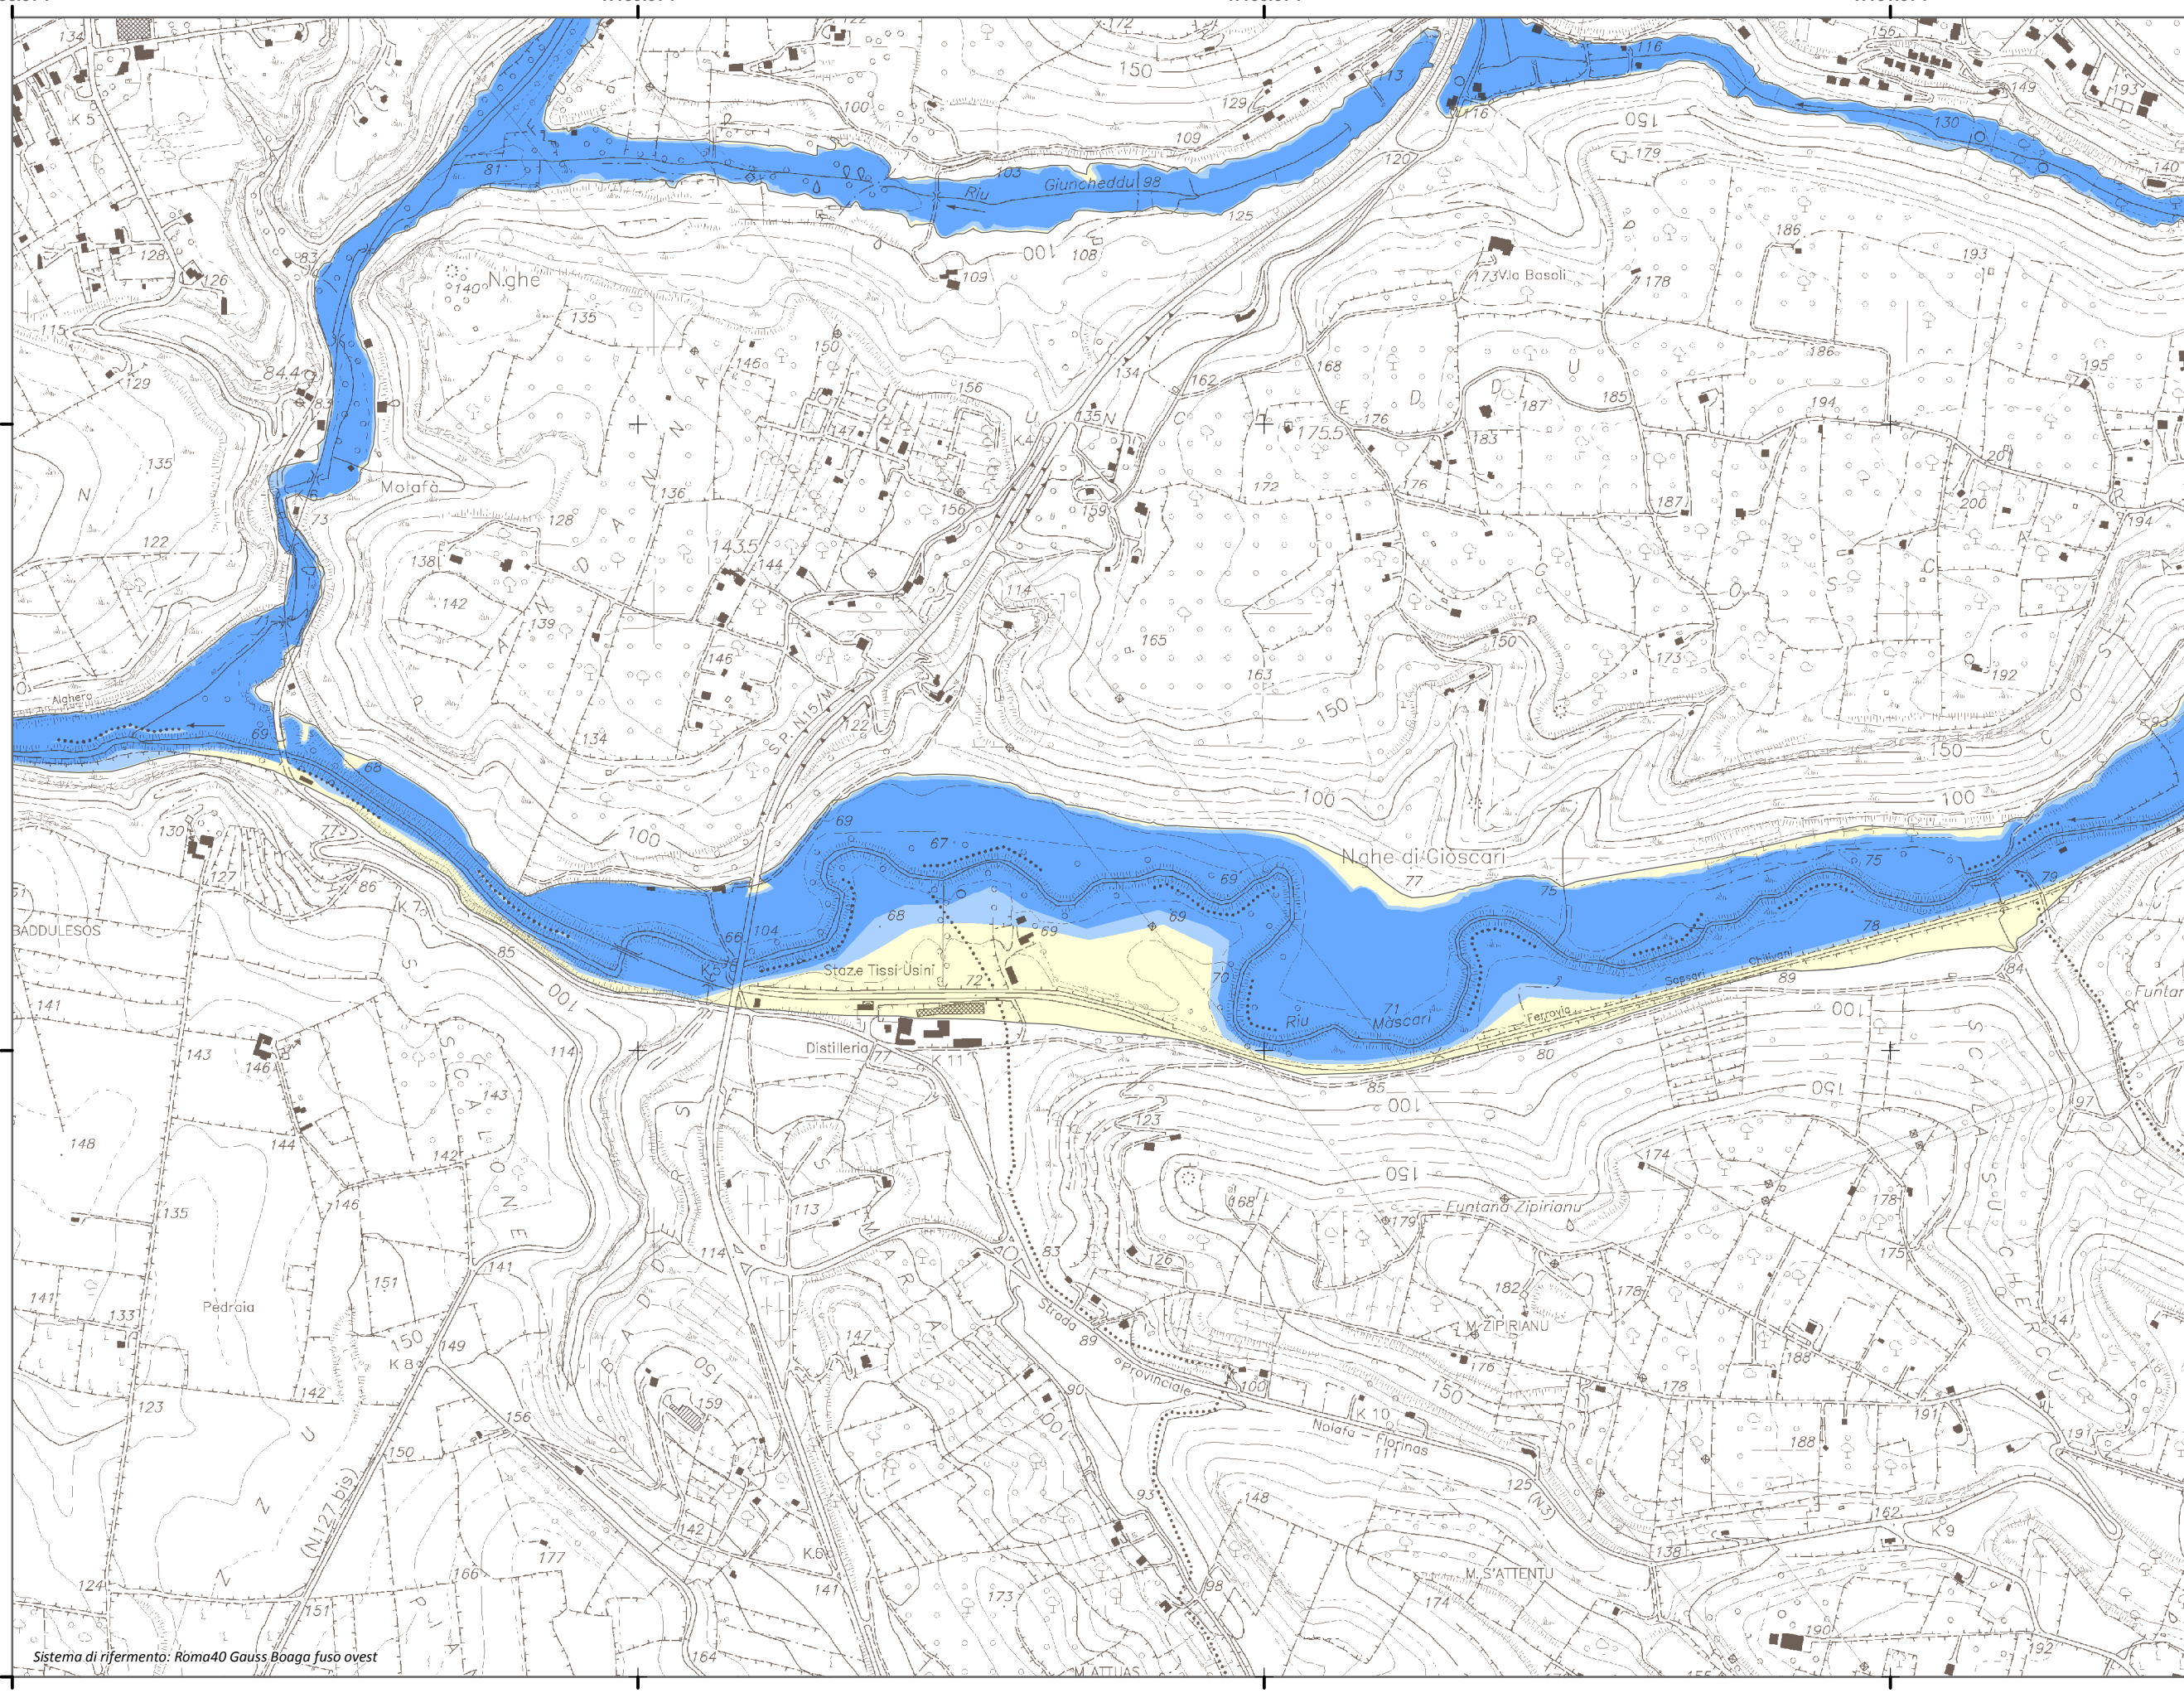

Mapa della Pericolosità da alluvione

Tavola:
Hi-1251

- Legenda**
Classi di Pericolosità
- P3 - Elevata
Tr ≤ 50 anni
 - P2 - Media
50 < Tr ≤ 200 anni
 - P1 - Bassa
Tr > 200 anni

Sub Bacino:
3: Coghinas-Mannu-Temo

Data: Luglio 2015	Revisione: 1.00
----------------------	--------------------

Scala 1:10.000

Sistema di riferimento: Roma40 Gauss-Boaga fuso ovest