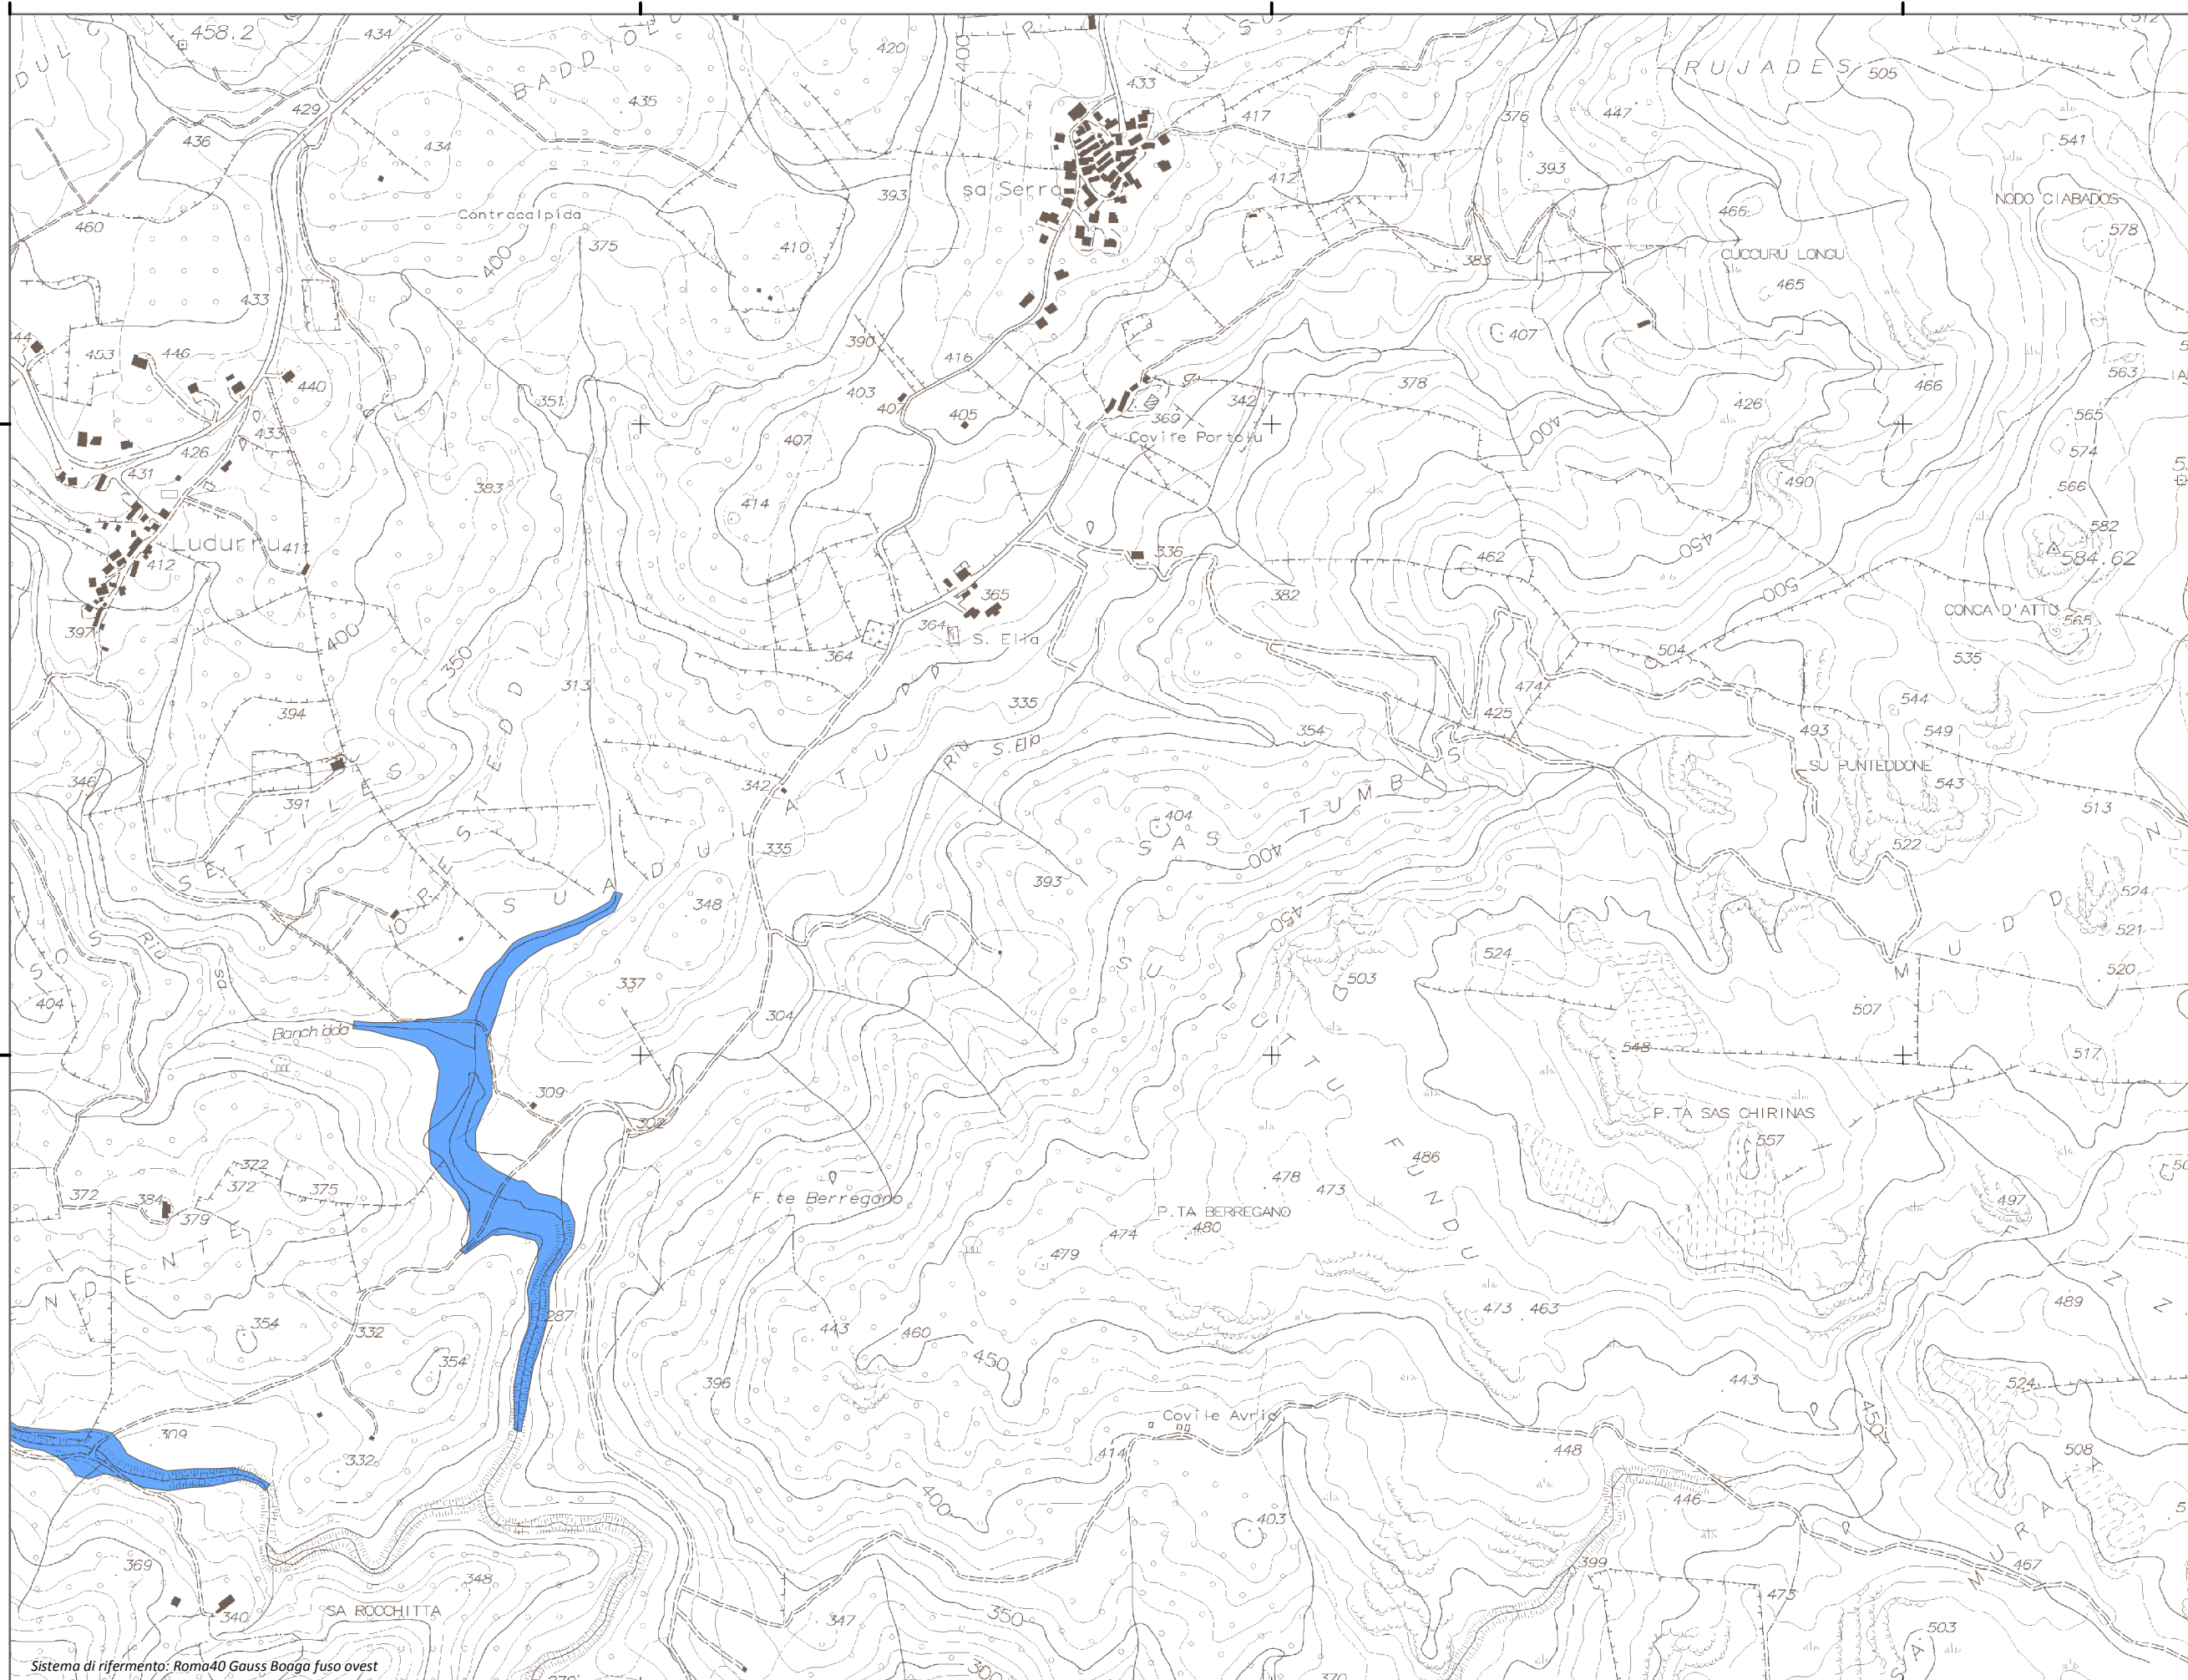

Mappa della Pericolosità da alluvione

Tavola:

Hi-1257

Legenda

Classi di Pericolosità

- P3 - Elevata
Tr ≤ 50 anni
- P2 - Media
50 < Tr ≤ 200 anni
- P1 - Bassa
Tr > 200 anni

Sub Bacino:

5: Posada-Cedrino

Data:

Luglio 2015

Revisione:

1.00

Scala 1:10.000

Sistema di riferimento: Roma40 Gauss Boaga fuso ovest