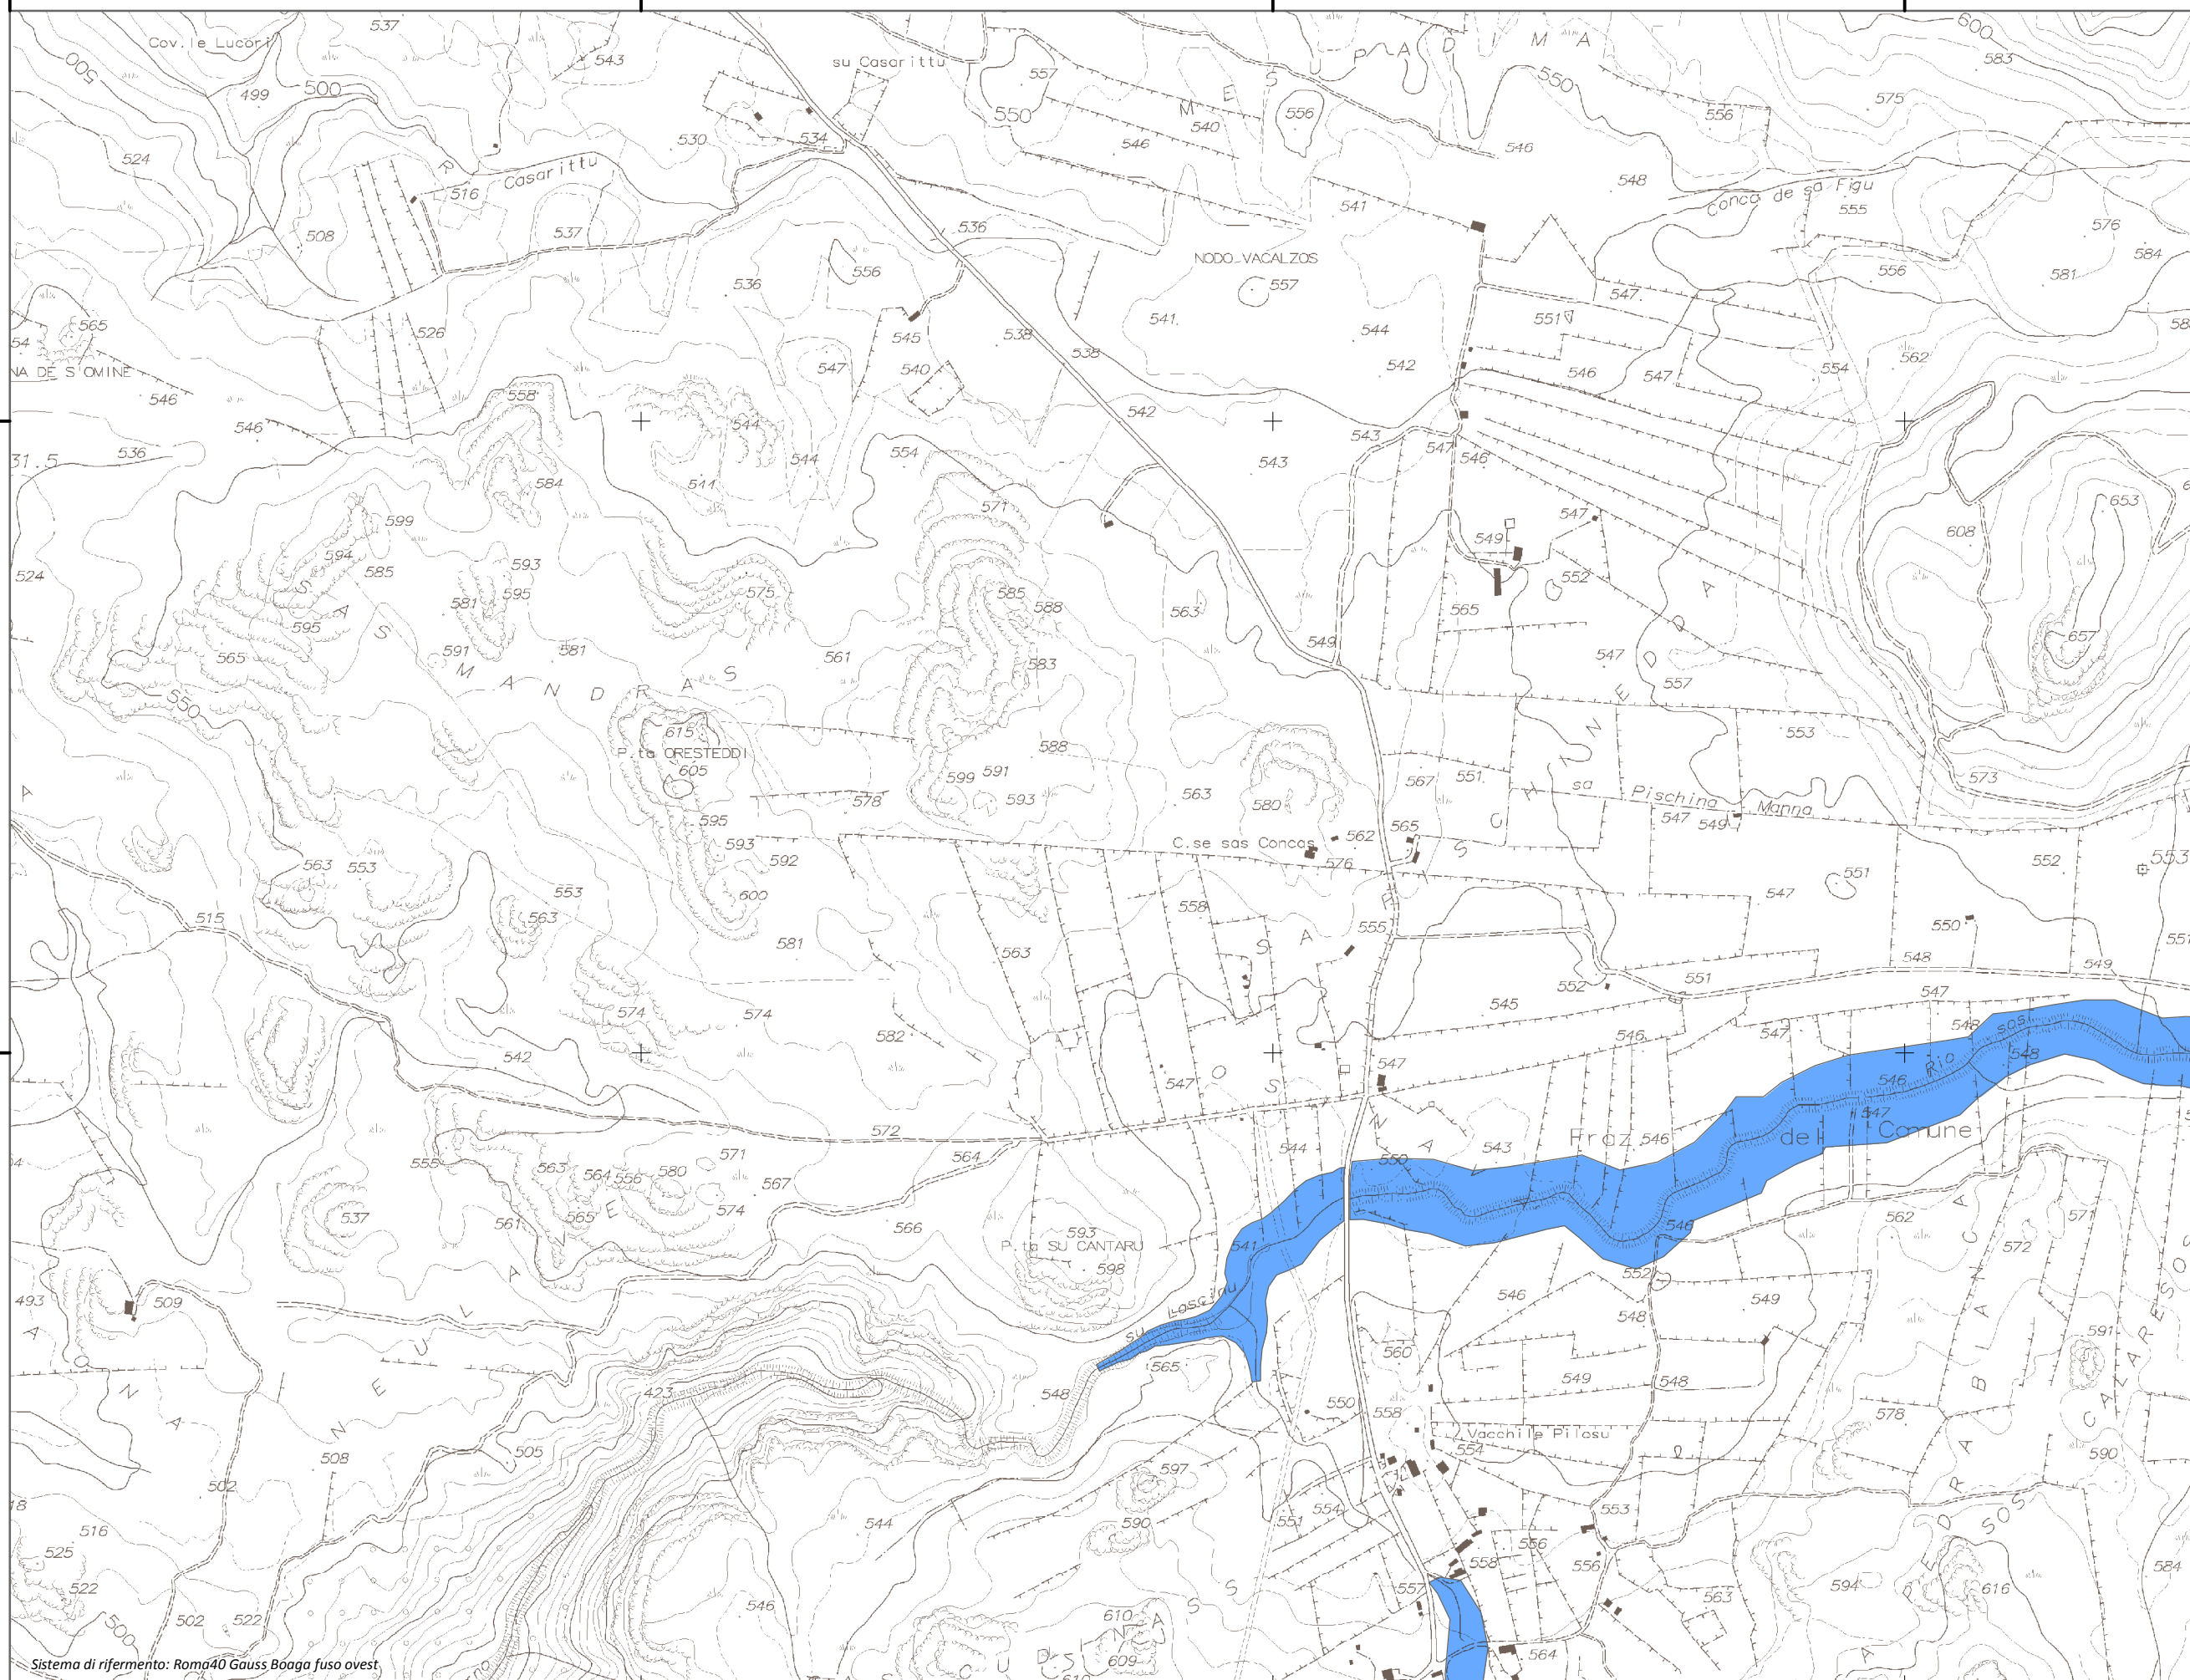

Mappa della Pericolosità da alluvione

Tavola:

Hi-1258

Legenda

Classi di Pericolosità

- P3 - Elevata
Tr ≤ 50 anni
- P2 - Media
50 < Tr ≤ 200 anni
- P1 - Bassa
Tr > 200 anni

Sub Bacino:

5: Posada-Cedrino

Data:

Luglio 2015

Revisione:

1.00

Scala 1:10.000

Sistema di riferimento: Roma40 Gauss Boaga fuso ovest