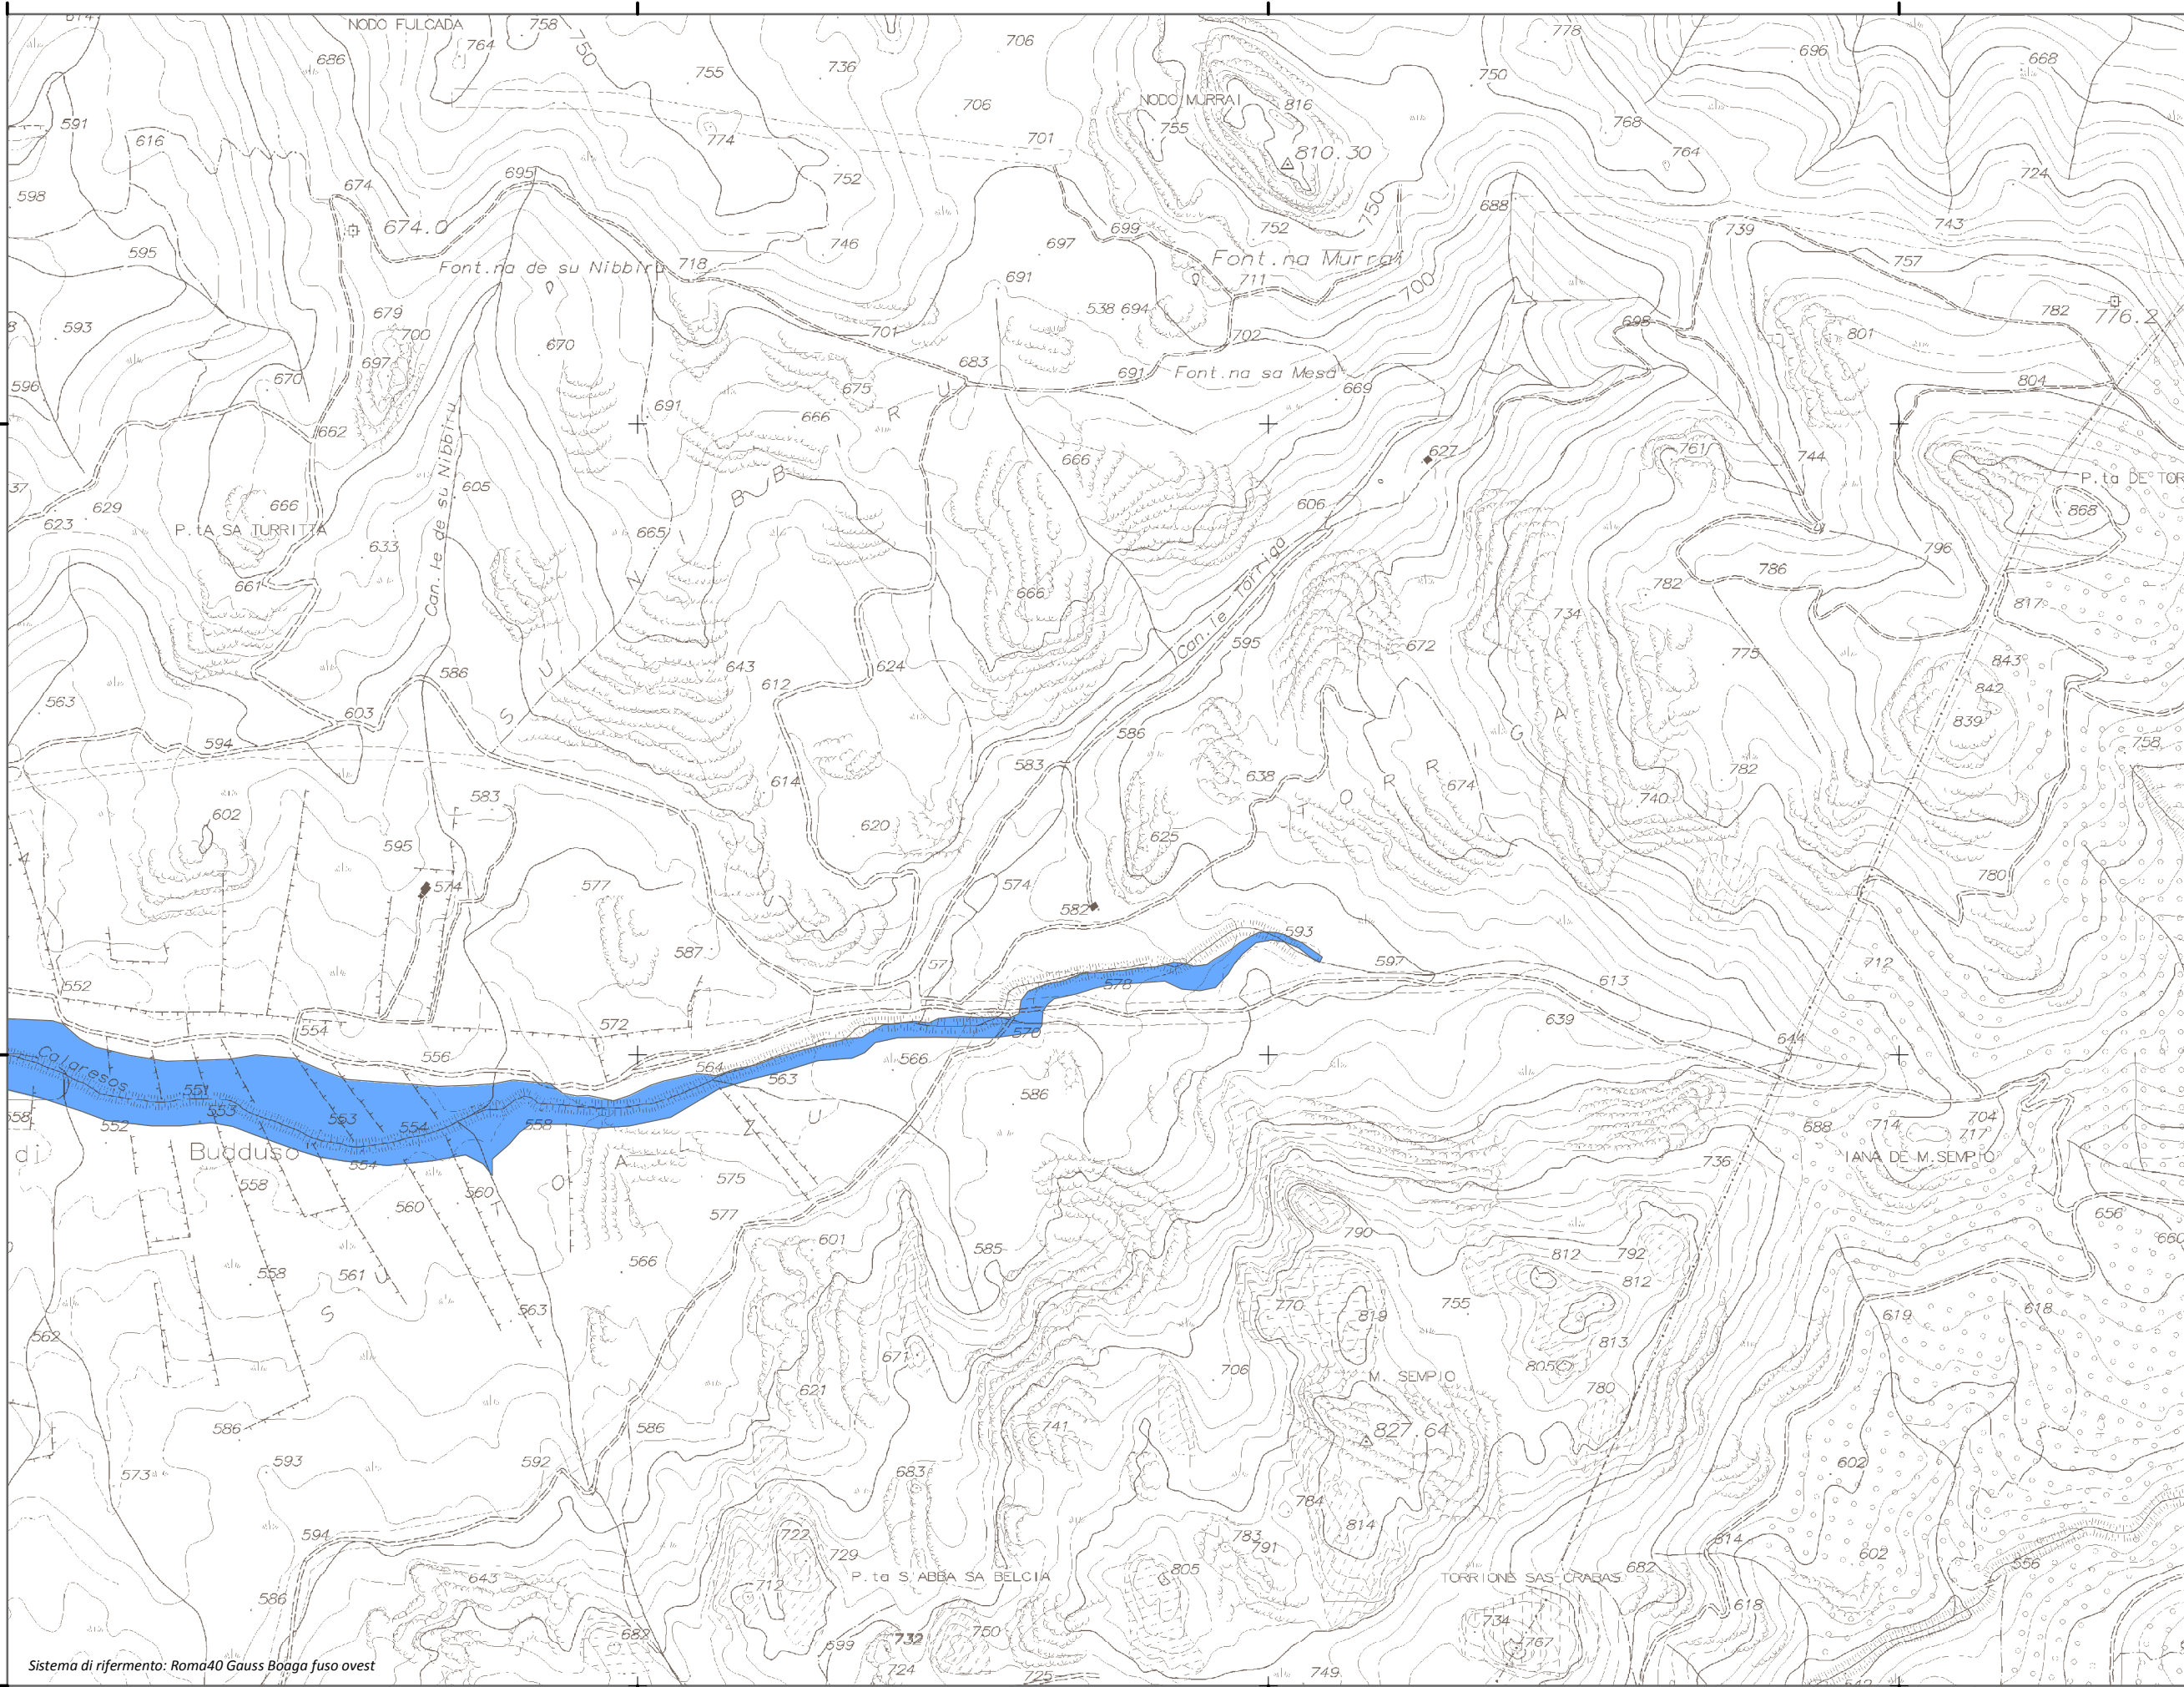

Mapa della Pericolosità da alluvione

Tavola:

Hi-1259

Legenda

Classi di Pericolosità

- P3 - Elevata
Tr ≤ 50 anni
- P2 - Media
50 < Tr ≤ 200 anni
- P1 - Bassa
Tr > 200 anni

Sub Bacino:

4: Liscia

Data:

Luglio 2015

Revisione:

1.00

Scala 1:10.000

Sistema di riferimento: Roma40 Gauss Boaga fuso ovest