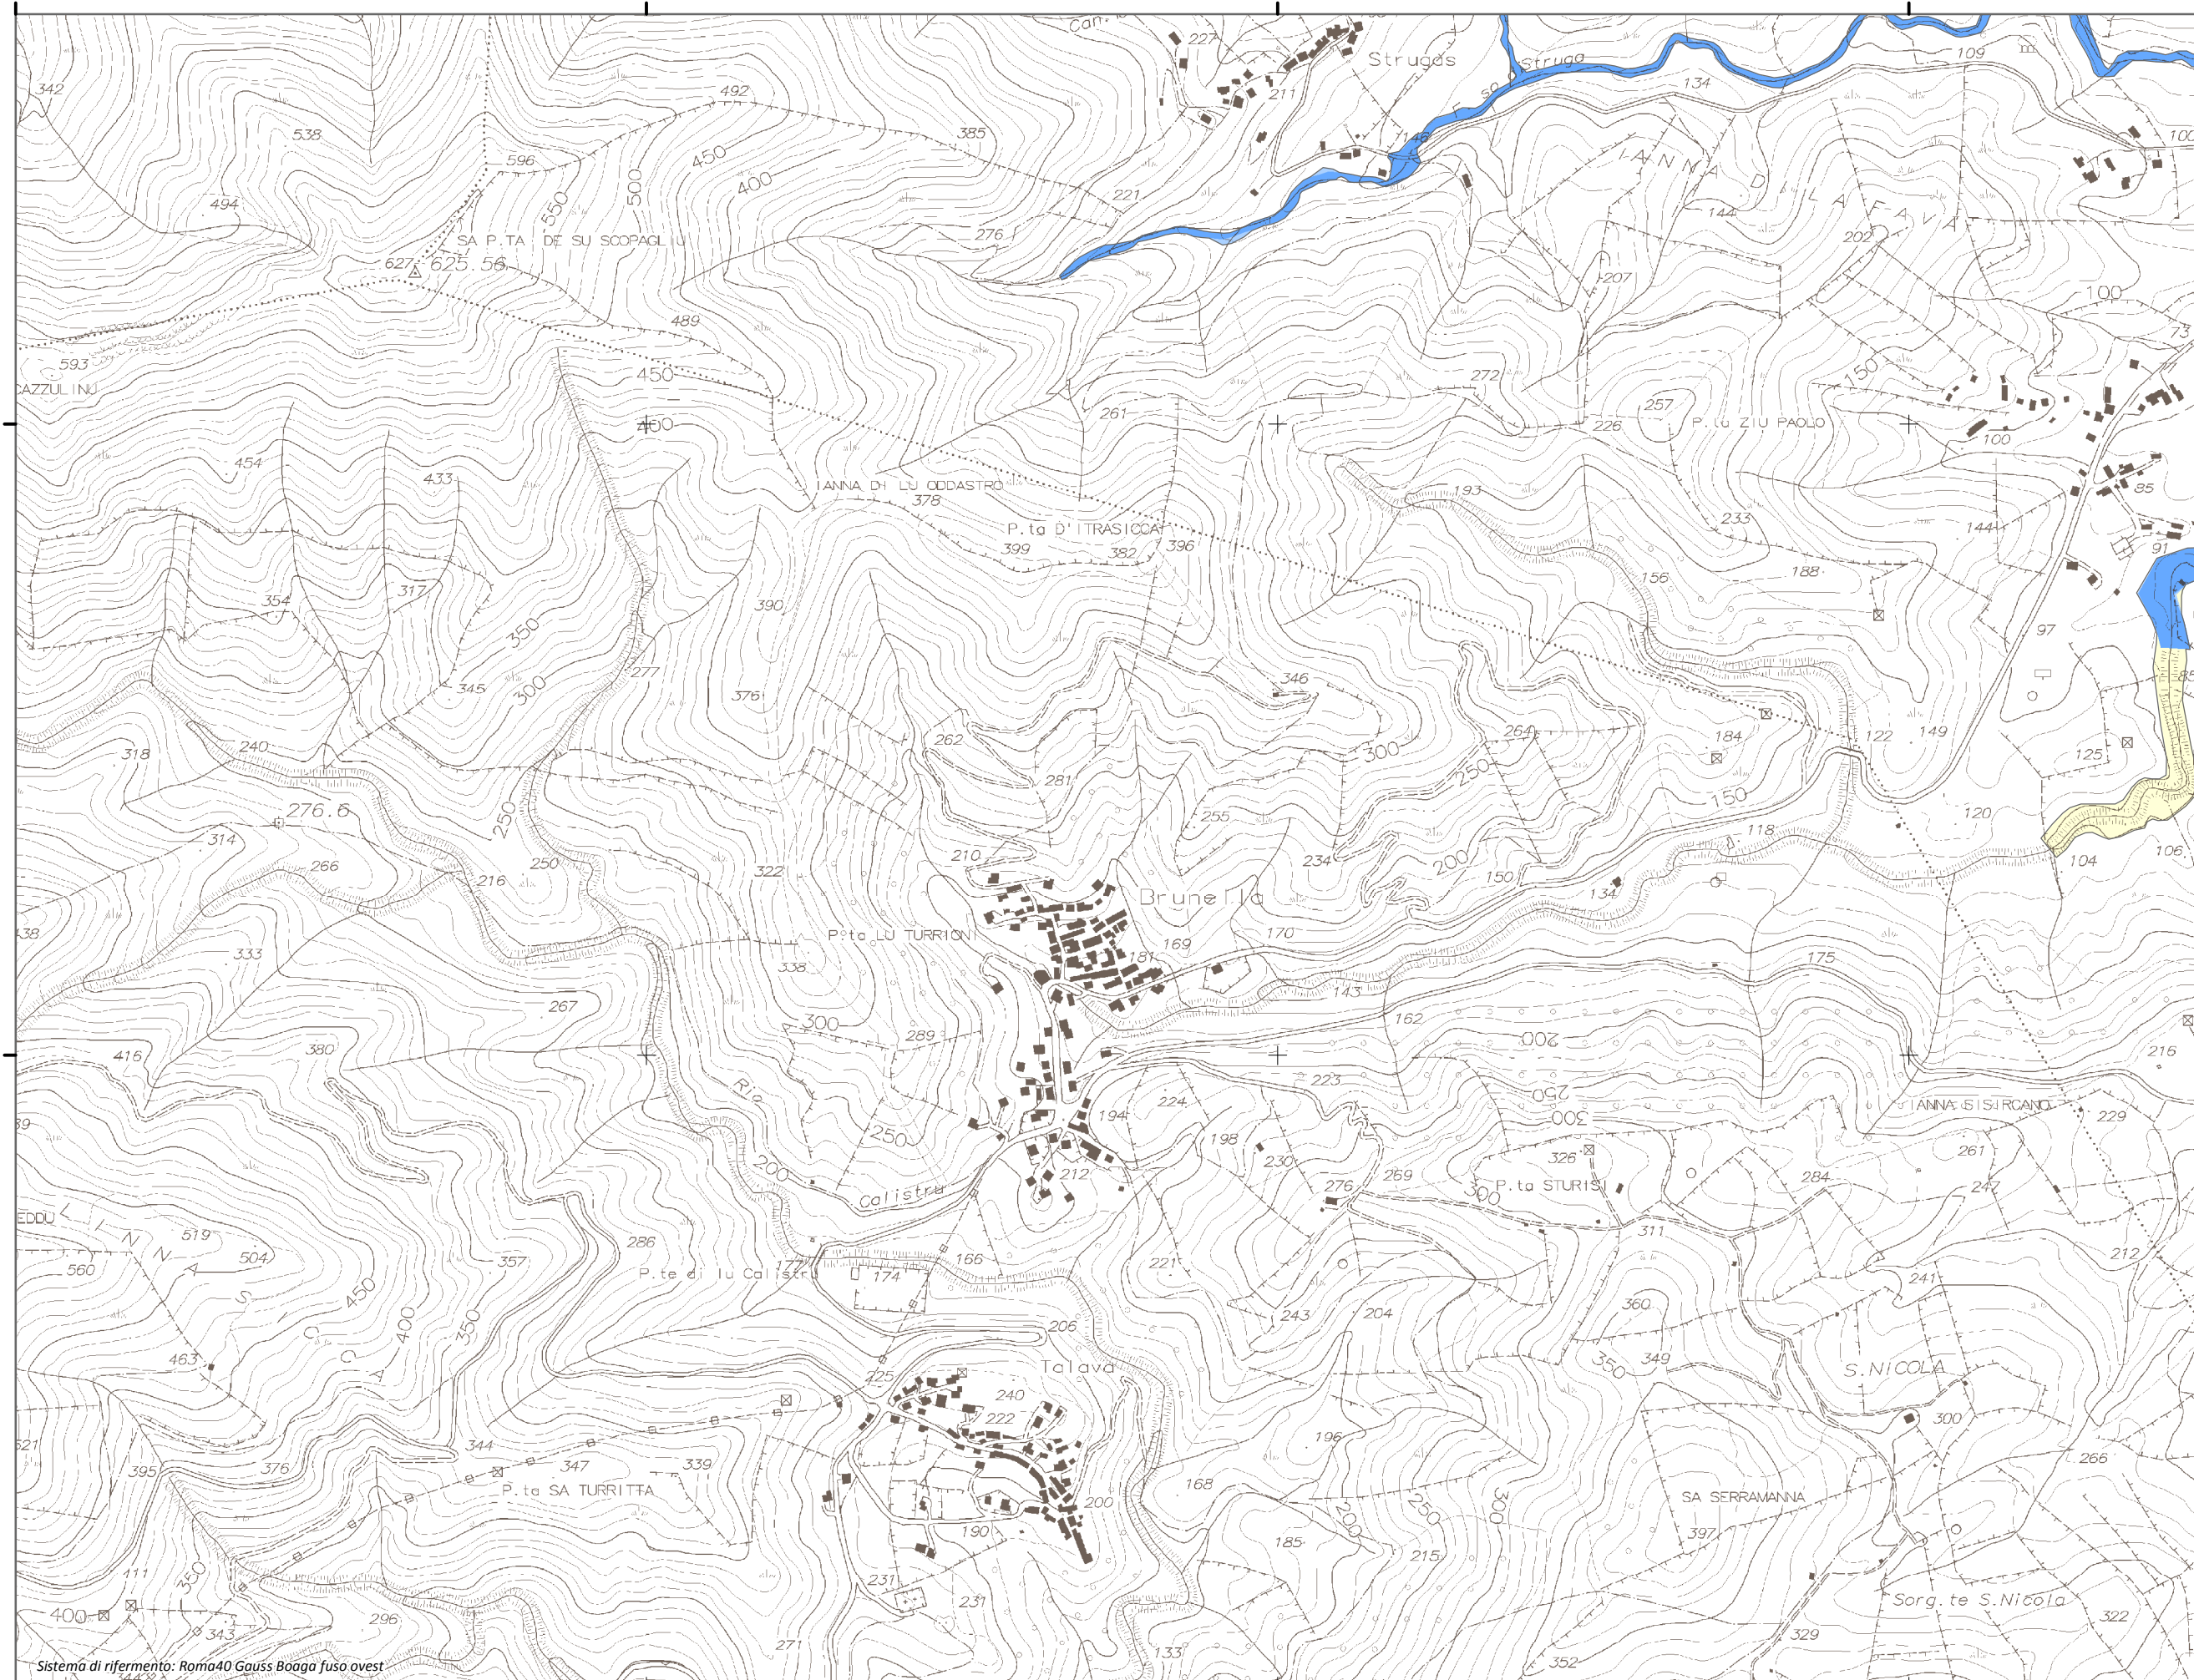

#### Mapa della Pericolosità da alluvione

Tavola:

**Hi-1260**

##### Classi di Pericolosità

- P3 - Elevata  
Tr ≤ 50 anni
- P2 - Media  
50 < Tr ≤ 200 anni
- P1 - Bassa  
Tr > 200 anni

Sub Bacino:

4: Liscia

Data:

Luglio 2015

Revisione:

1.00

Scala 1:10.000

Sistema di riferimento: Roma40 Gauss Boaga fuso ovest