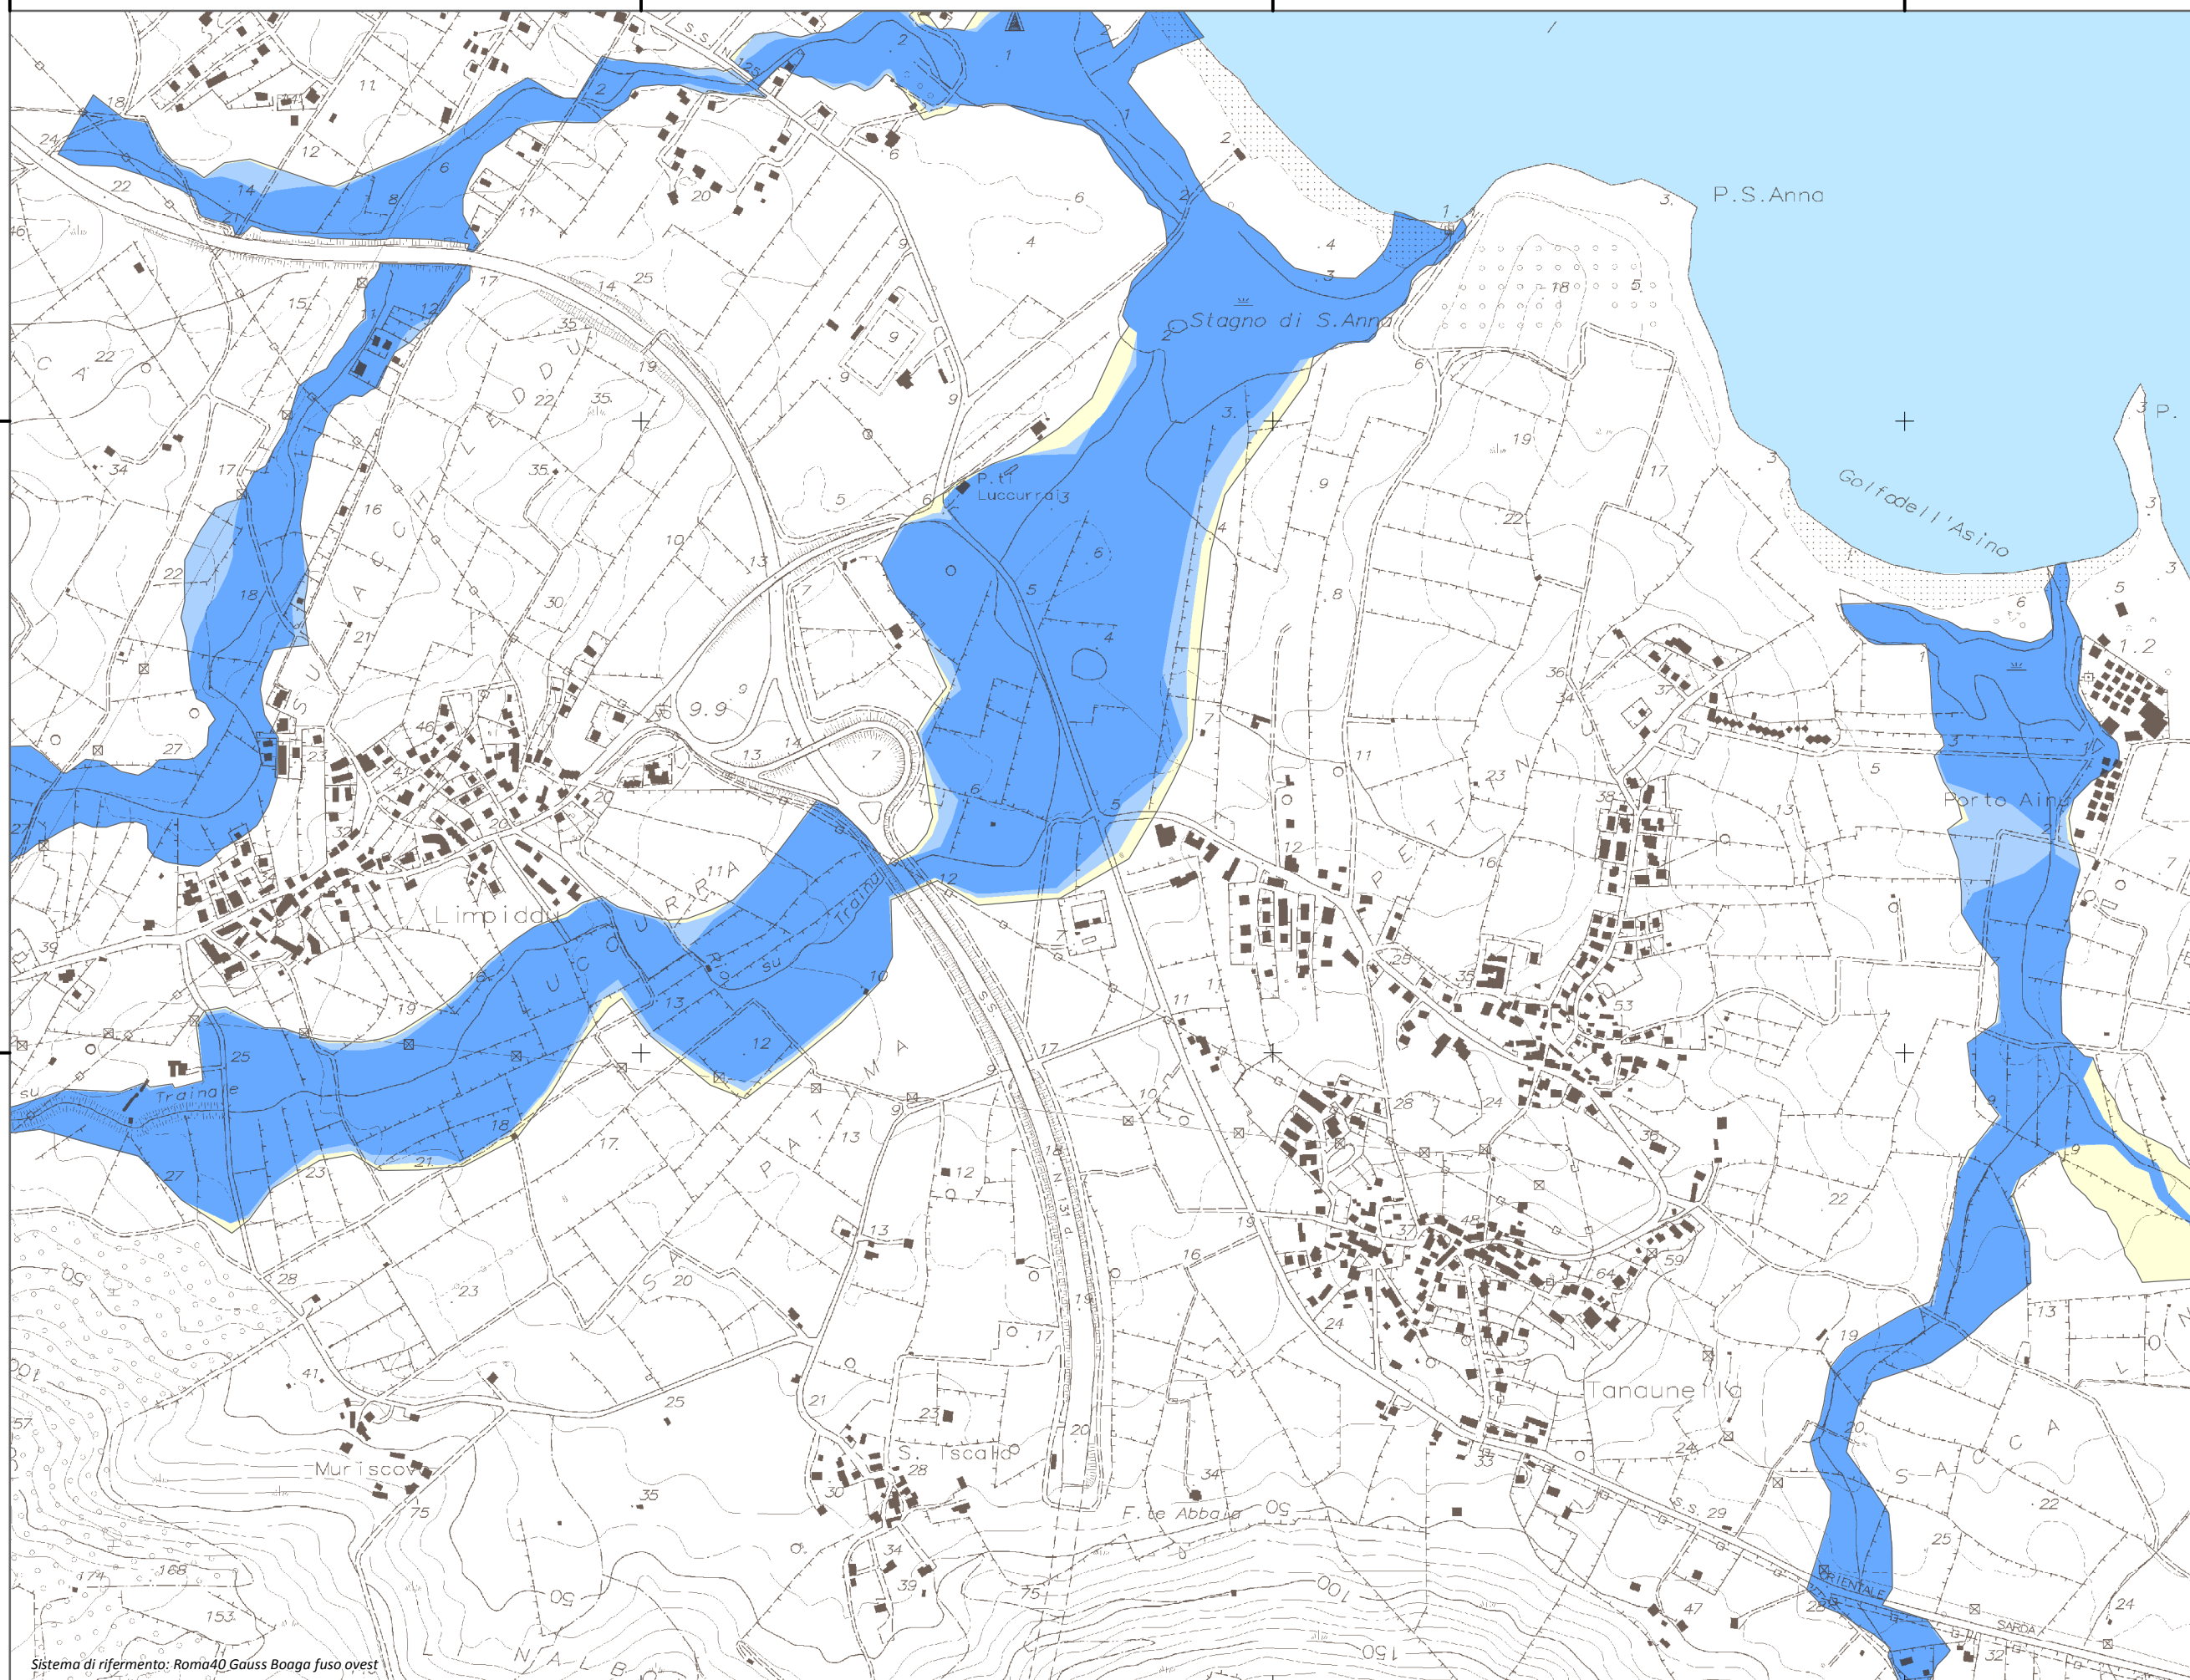

Tavola:

Hi-1262

Legenda

Classi di Pericolosità

- P3 - Elevata
Tr ≤ 50 anni
- P2 - Media
50 < Tr ≤ 200 anni
- P1 - Bassa
Tr > 200 anni

Sub Bacino:

4: Liscia

Data:

Luglio 2015

Revisione:

1.00

Scala 1:10.000

Sistema di riferimento: Roma40 Gauss Boaga fuso ovest

1.559.024

1.560.024

1.561.024