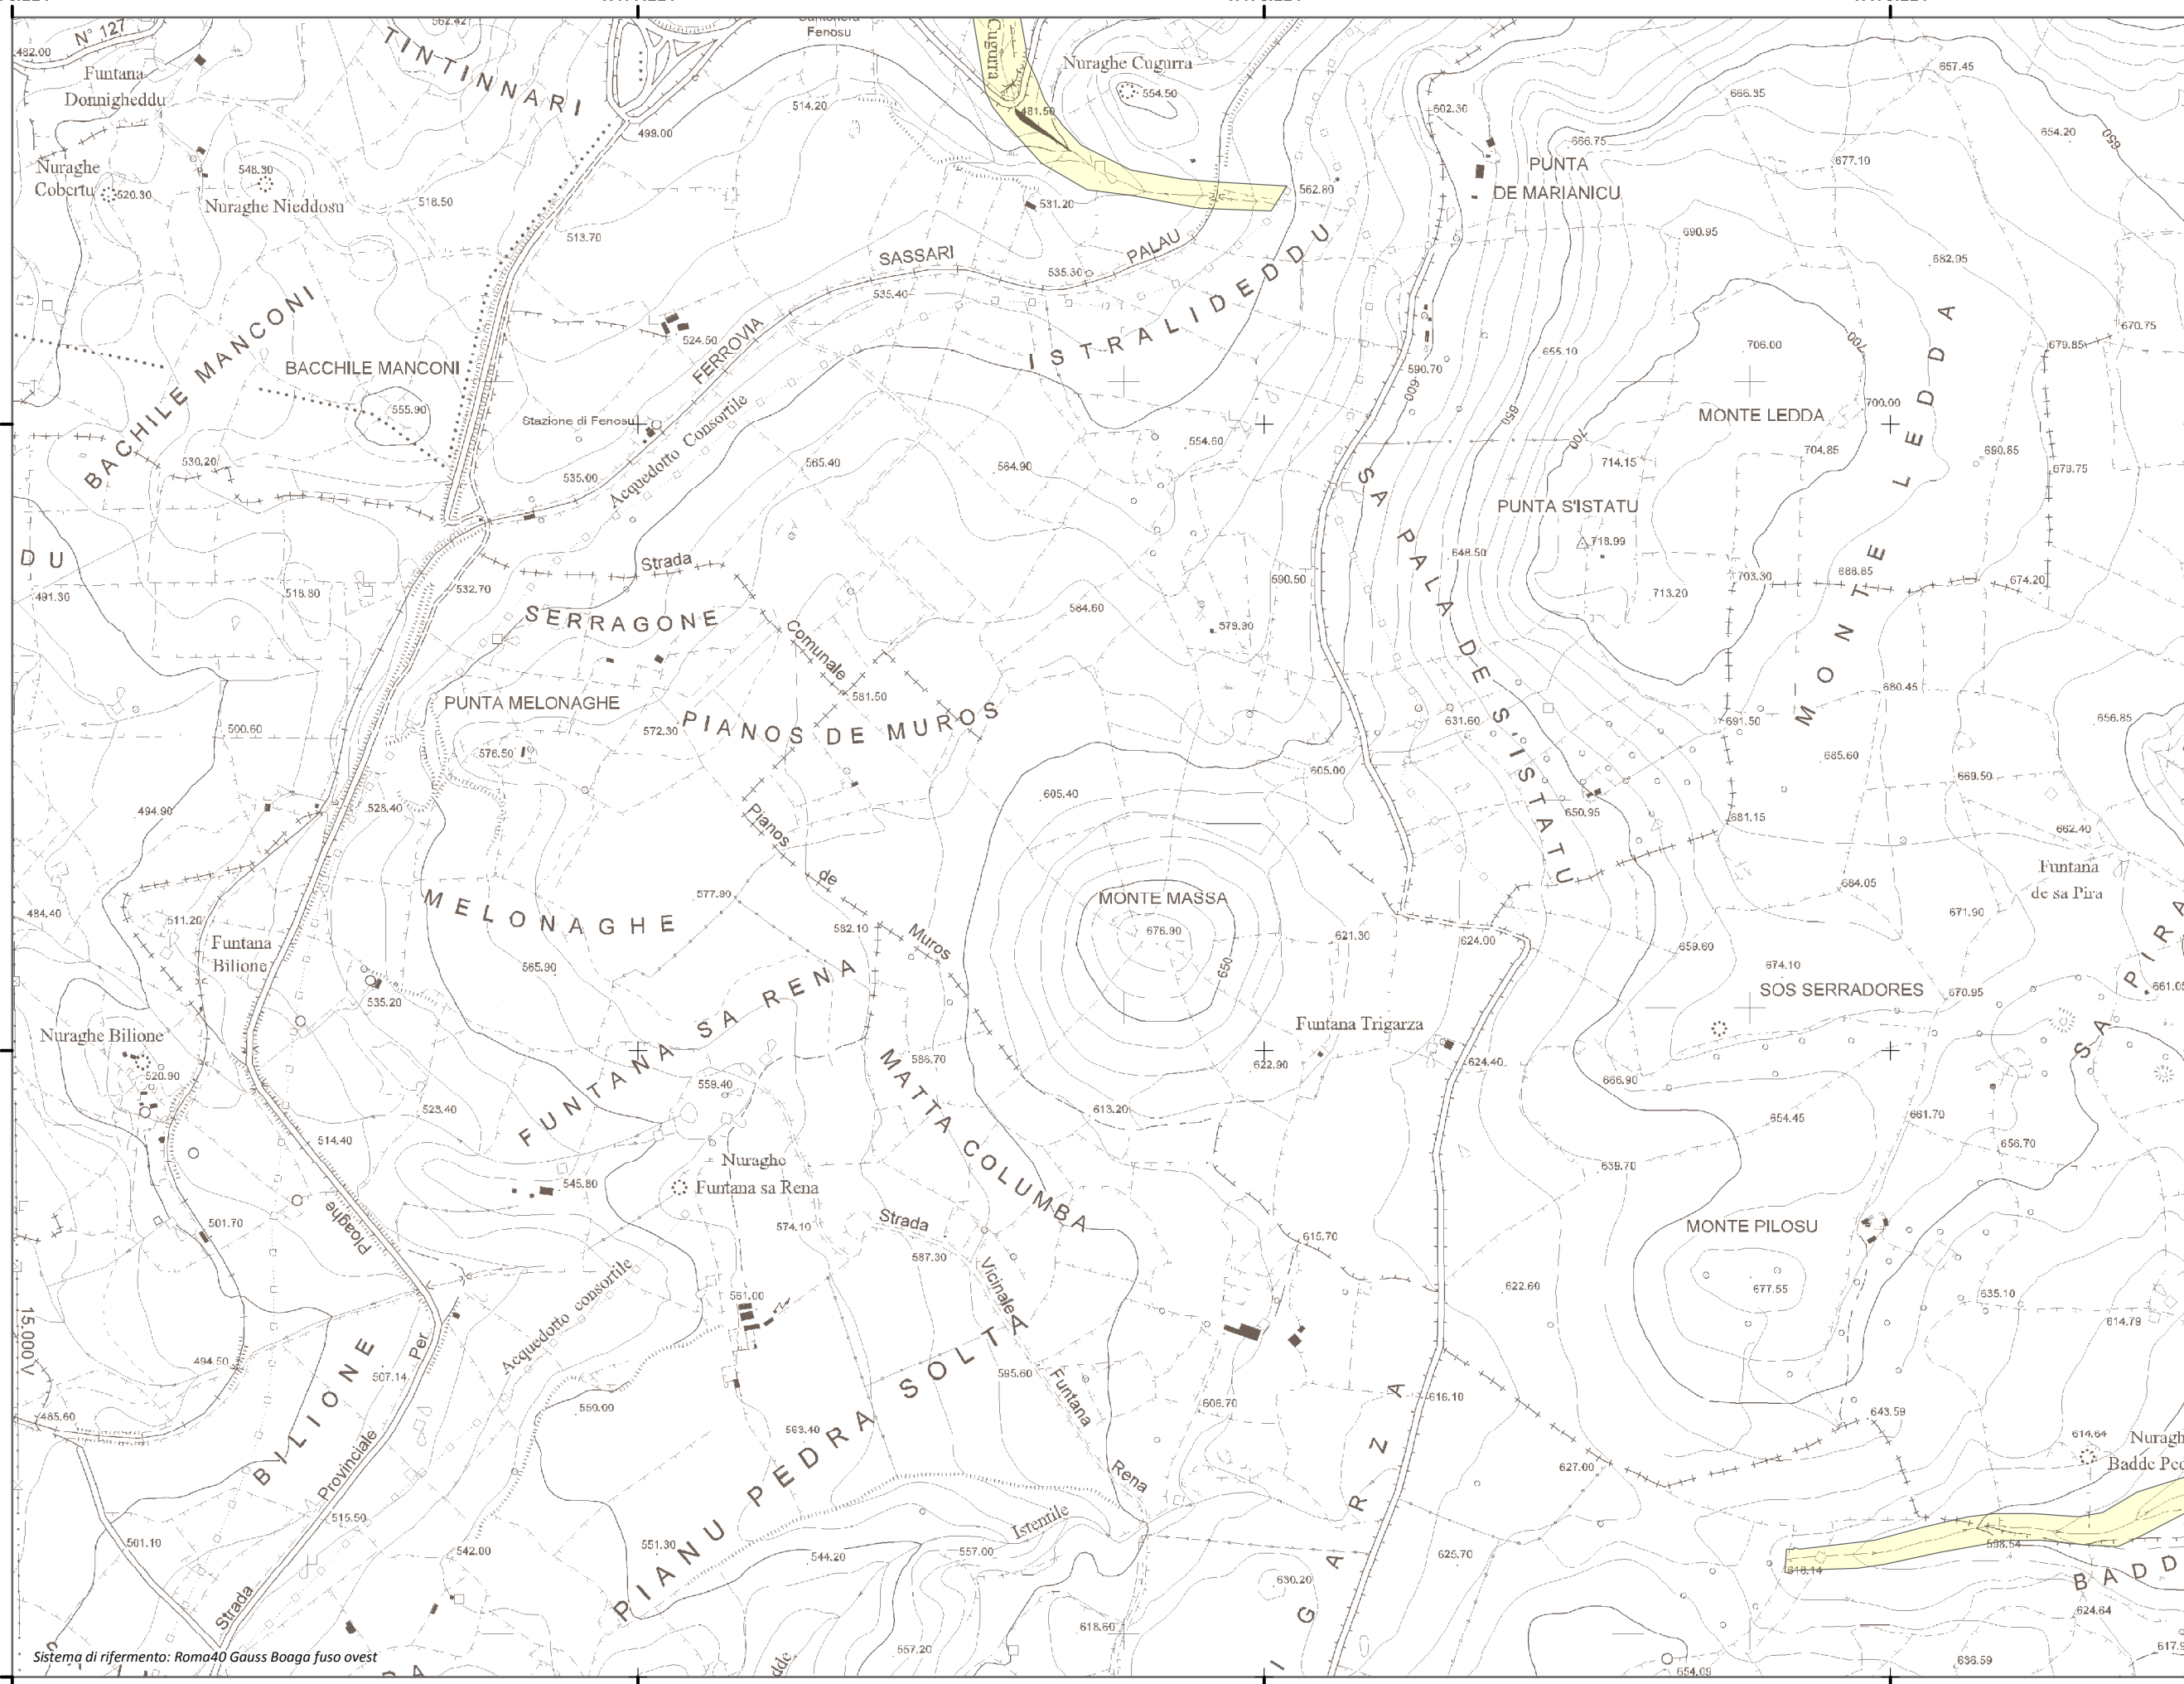

Mapa della Pericolosità da alluvione

Tavola:

Hi-1269

Legenda

Classi di Pericolosità

- P3 - Elevata
Tr ≤ 50 anni
- P2 - Media
50 < Tr ≤ 200 anni
- P1 - Bassa
Tr > 200 anni

Sub Bacino:

3: Coghinas-Mannu-Temo

Data:

Luglio 2015

Revisione:

1.00

Scala 1:10.000

Sistema di riferimento: Roma40 Gauss Boaga fuso ovest