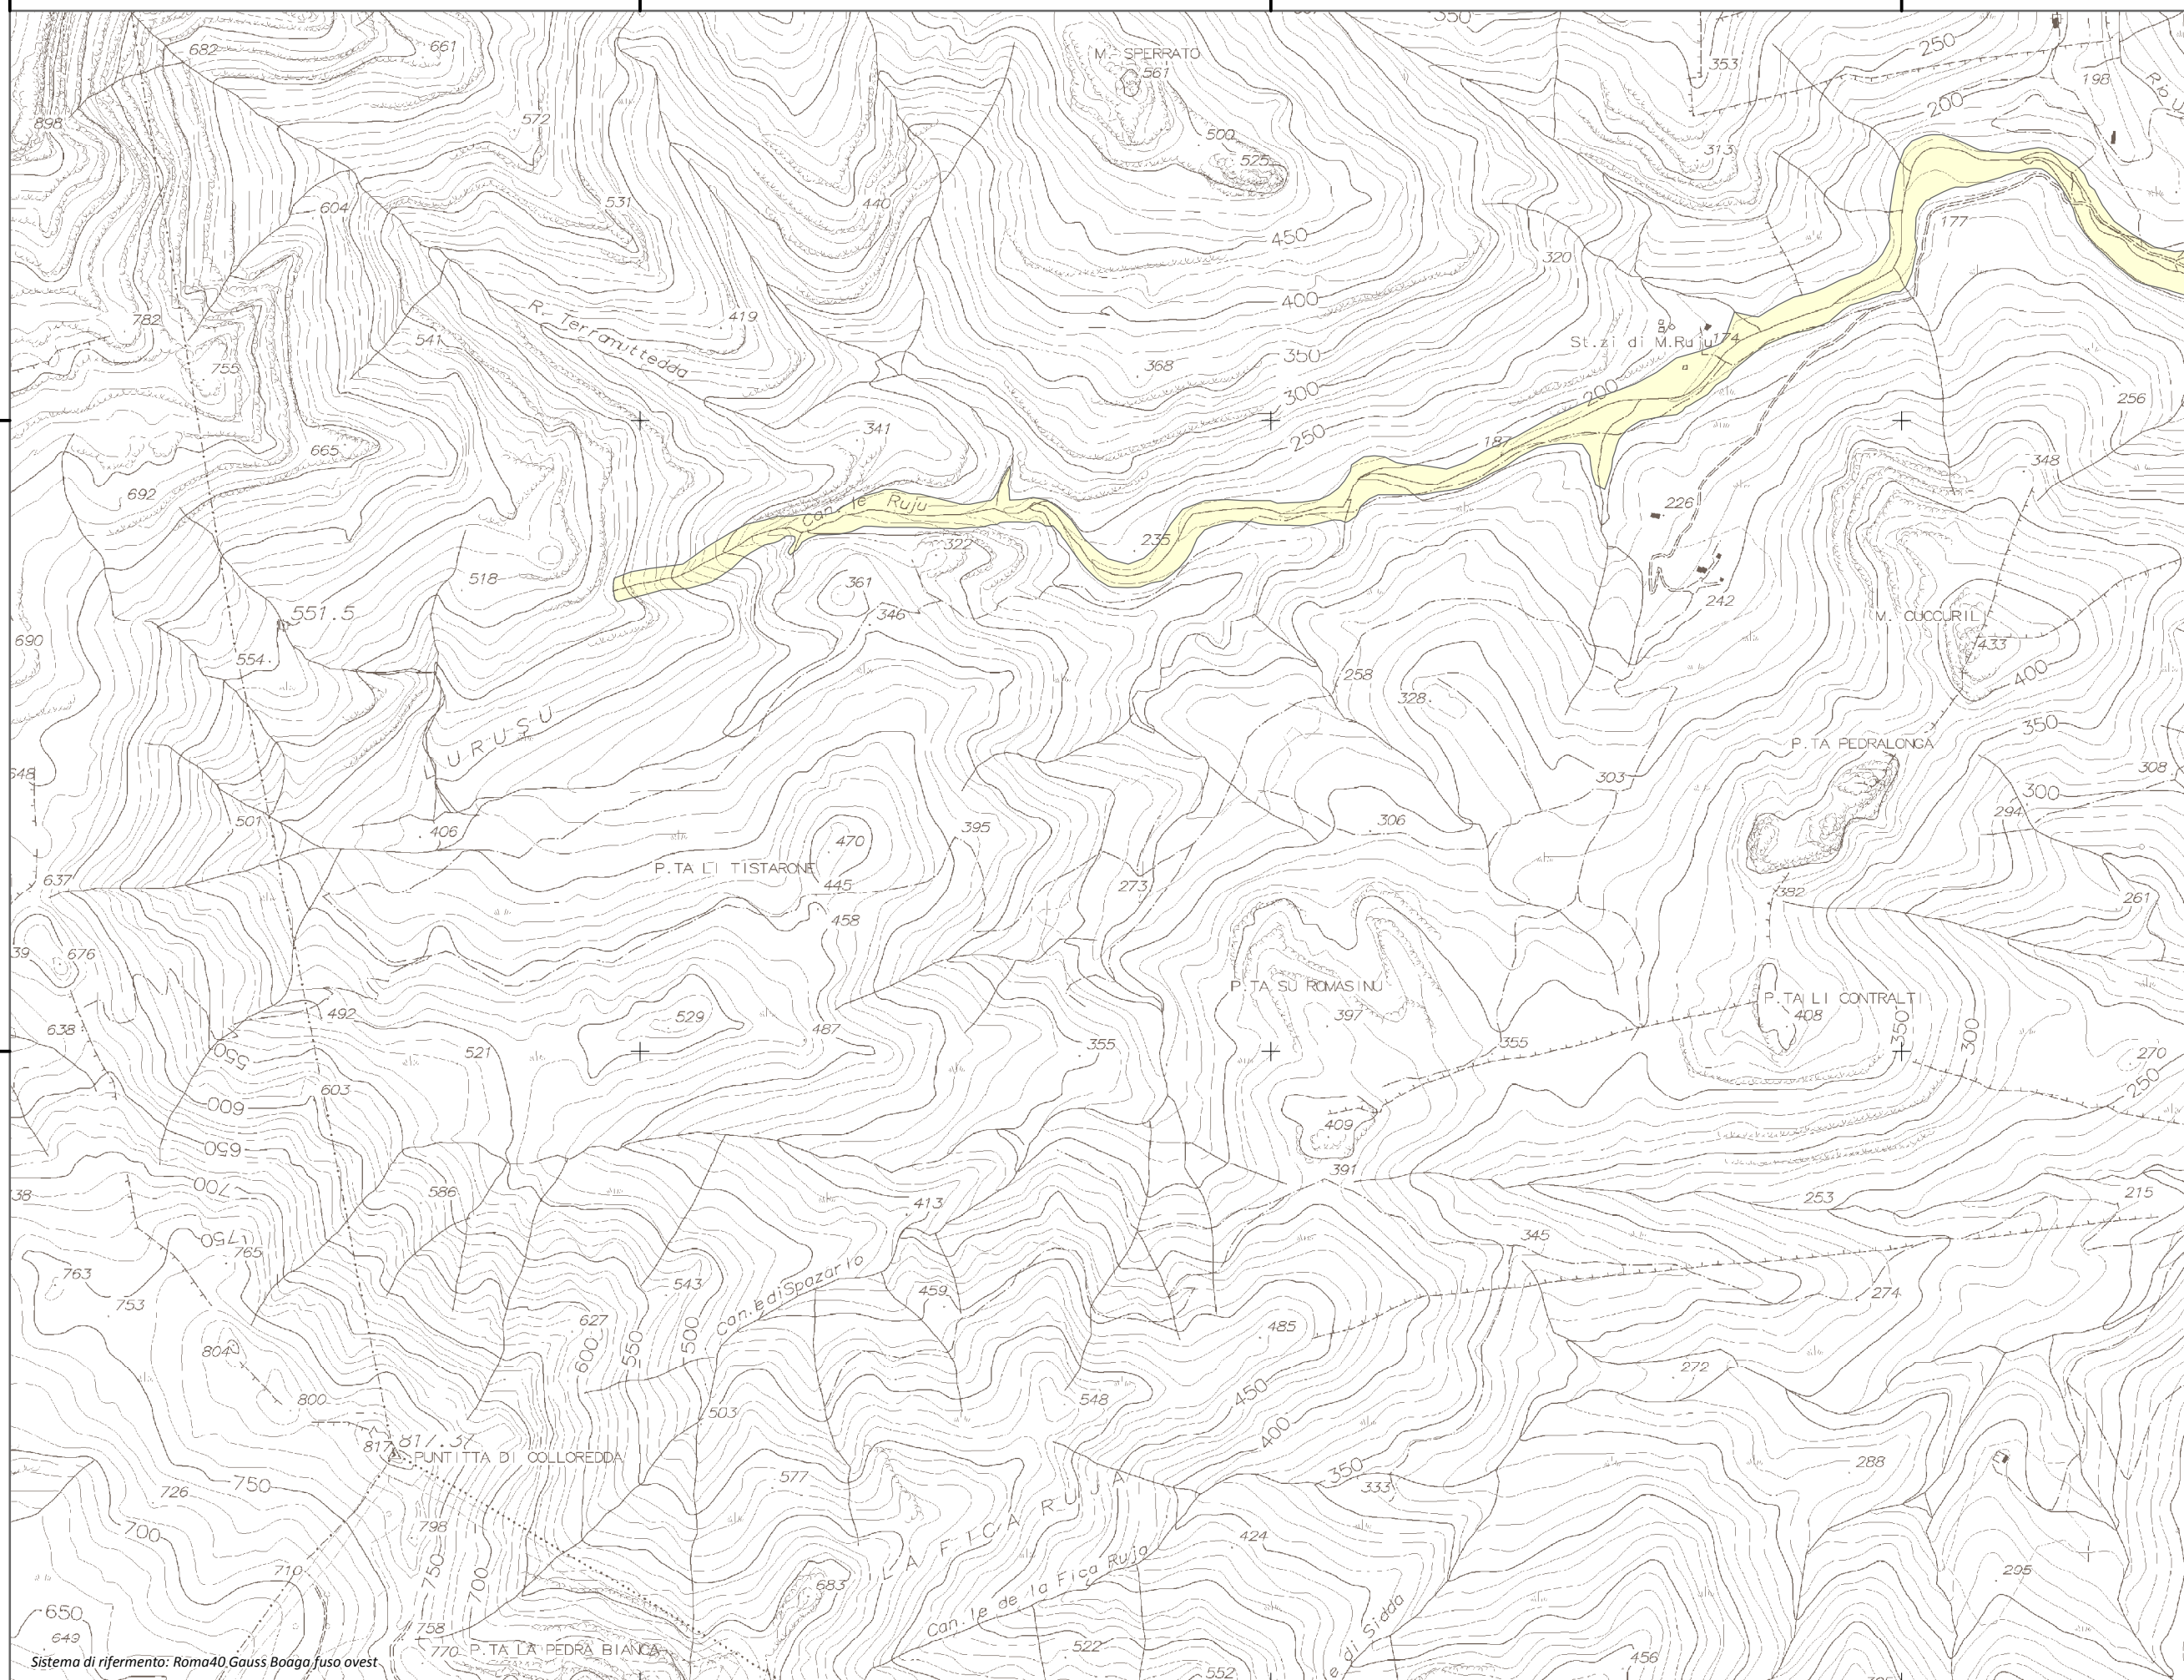

Mappa della Pericolosità da alluvione

Tavola:

Hi-1272

Legenda

Classi di Pericolosità

- P3 - Elevata
Tr ≤ 50 anni
- P2 - Media
50 < Tr ≤ 200 anni
- P1 - Bassa
Tr > 200 anni

Sub Bacino:

4: Liscia

Data:

Luglio 2015

Revisione:

1.00

Scala 1:10.000

Sistema di riferimento: Roma40, Gauss Boaga, fuso ovest