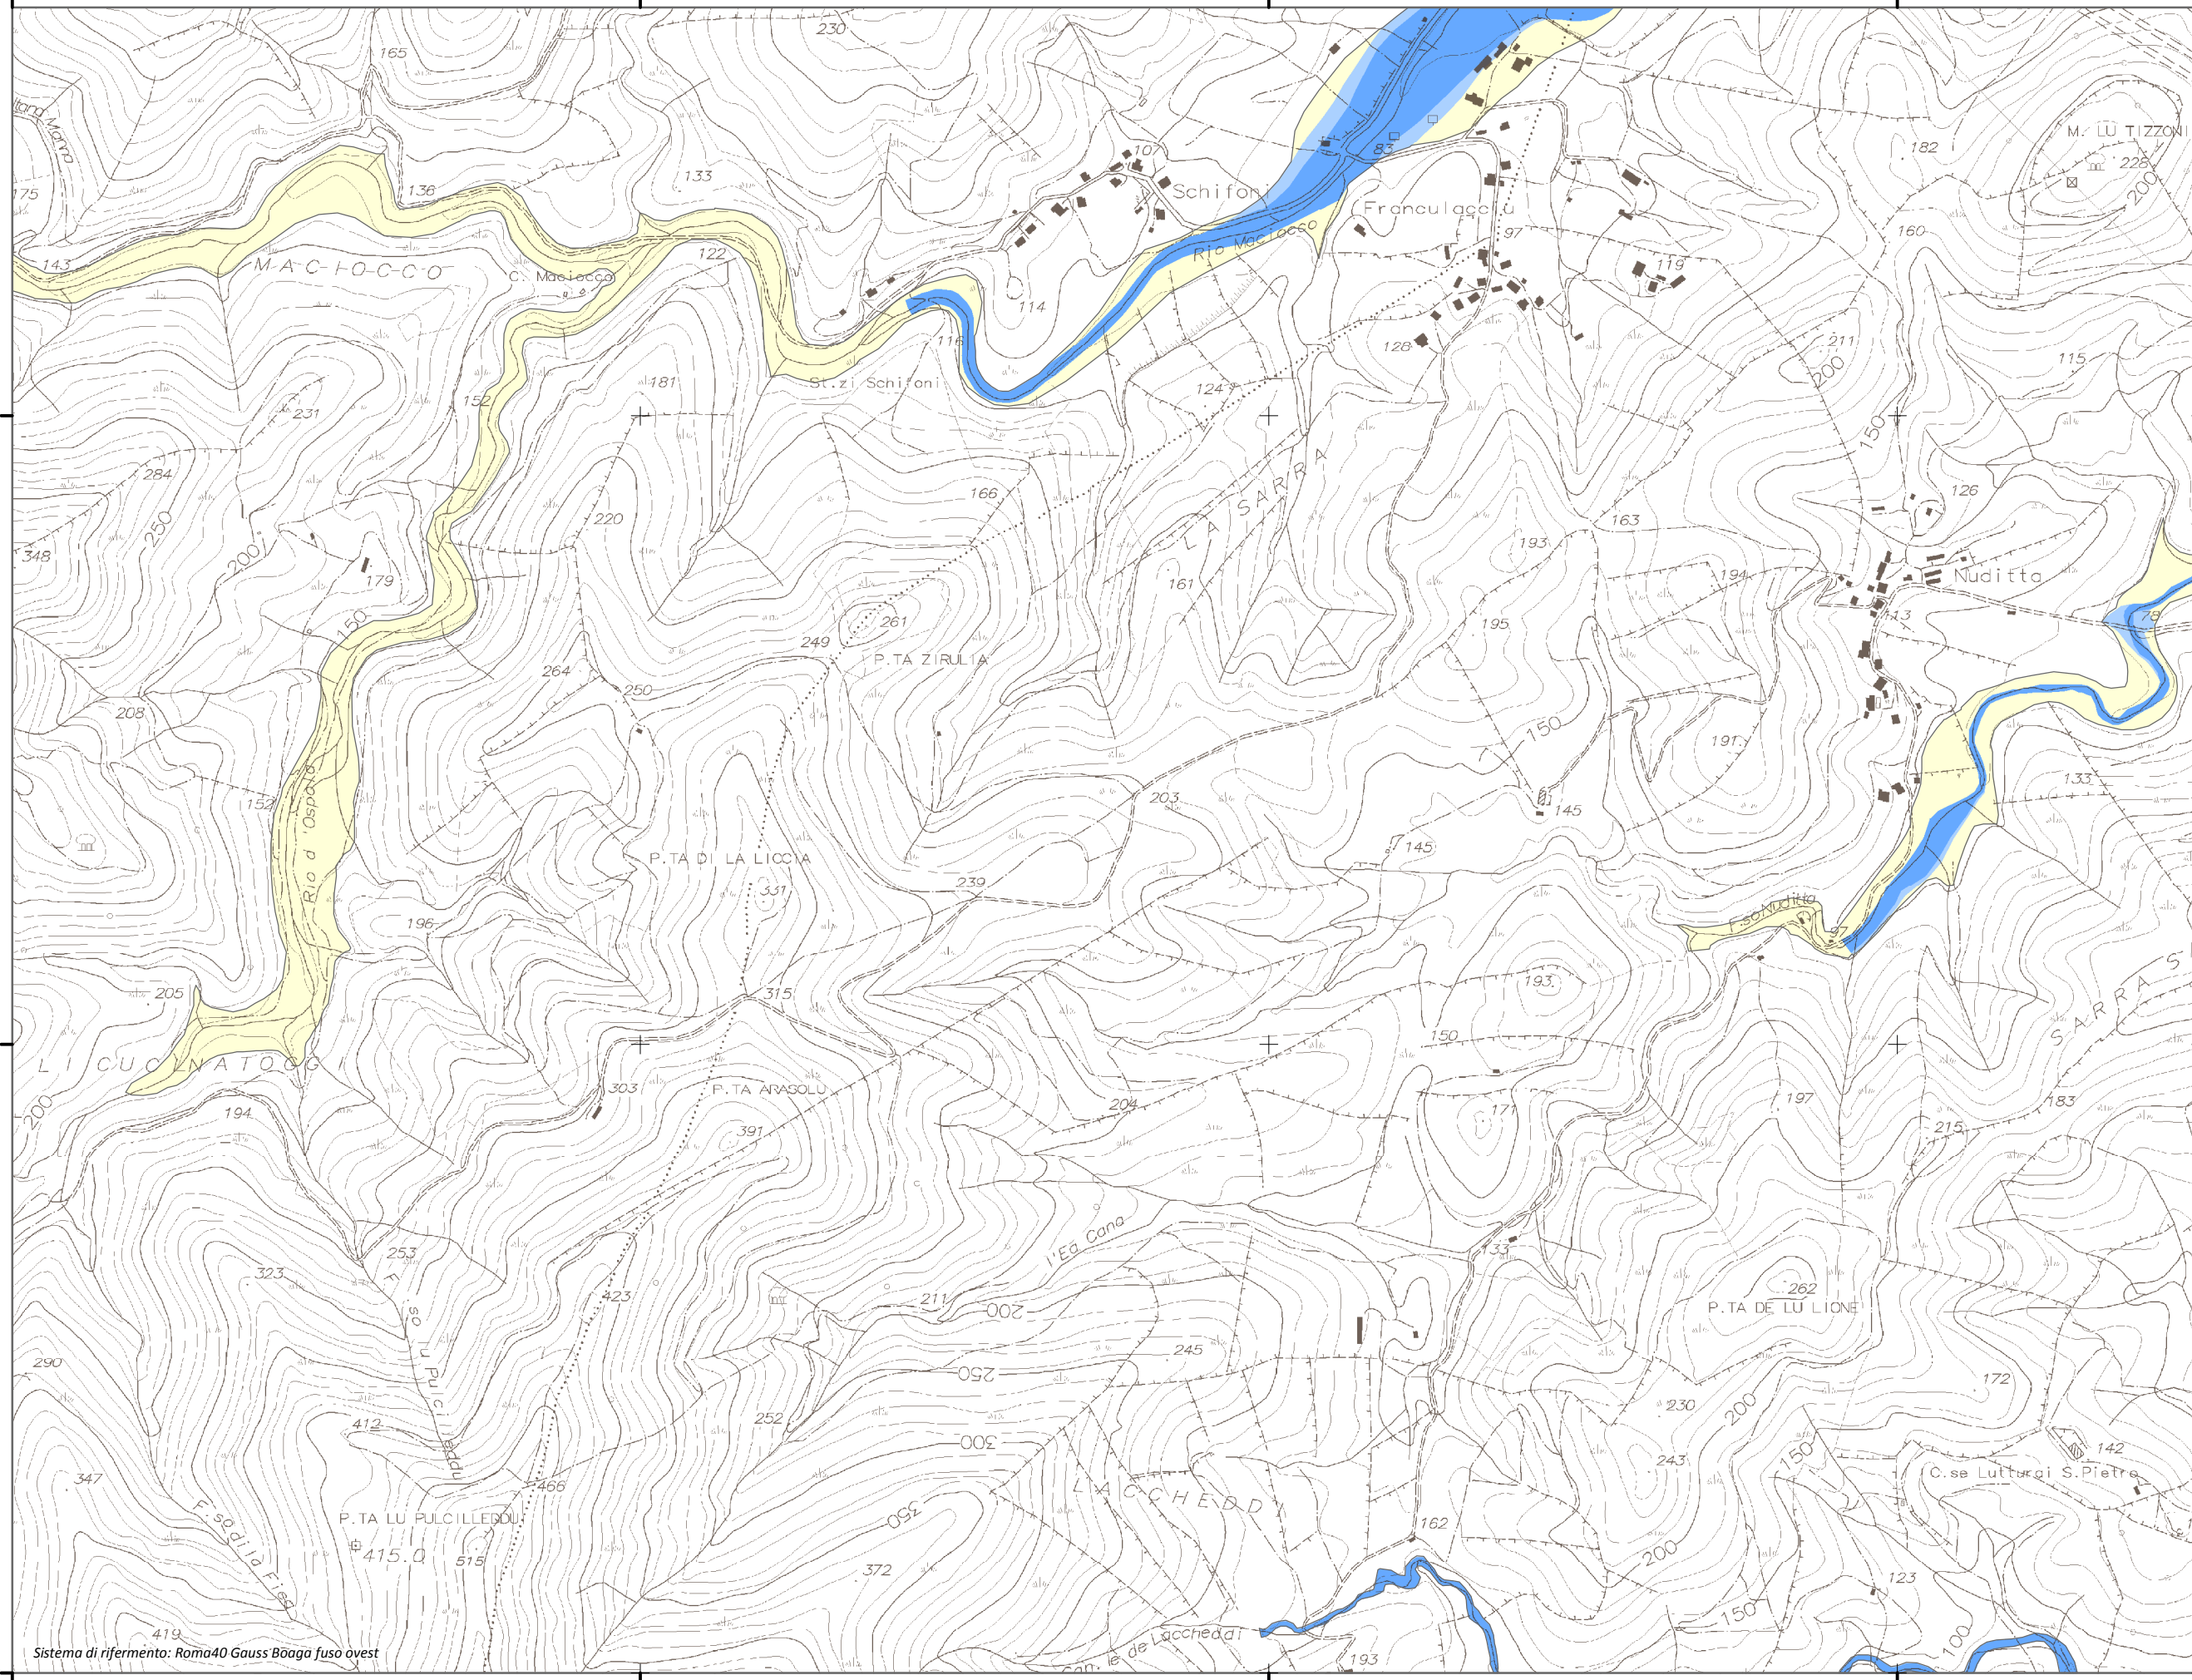

1.552.124

1.553.124

1.554.124

1.555.124

4.507.931

4.507.931

4.506.931

4.506.931

Mappa della Pericolosità da alluvione

Tavola:
Hi-1273

- Legenda**
Classi di Pericolosità
- P3 - Elevata
Tr ≤ 50 anni
 - P2 - Media
50 < Tr ≤ 200 anni
 - P1 - Bassa
Tr > 200 anni

Sub Bacino:
4: Liscia

Data: Luglio 2015	Revisione: 1.00
----------------------	--------------------

Scala 1:10.000

Sistema di riferimento: Roma40 Gauss Boaga fuso ovest