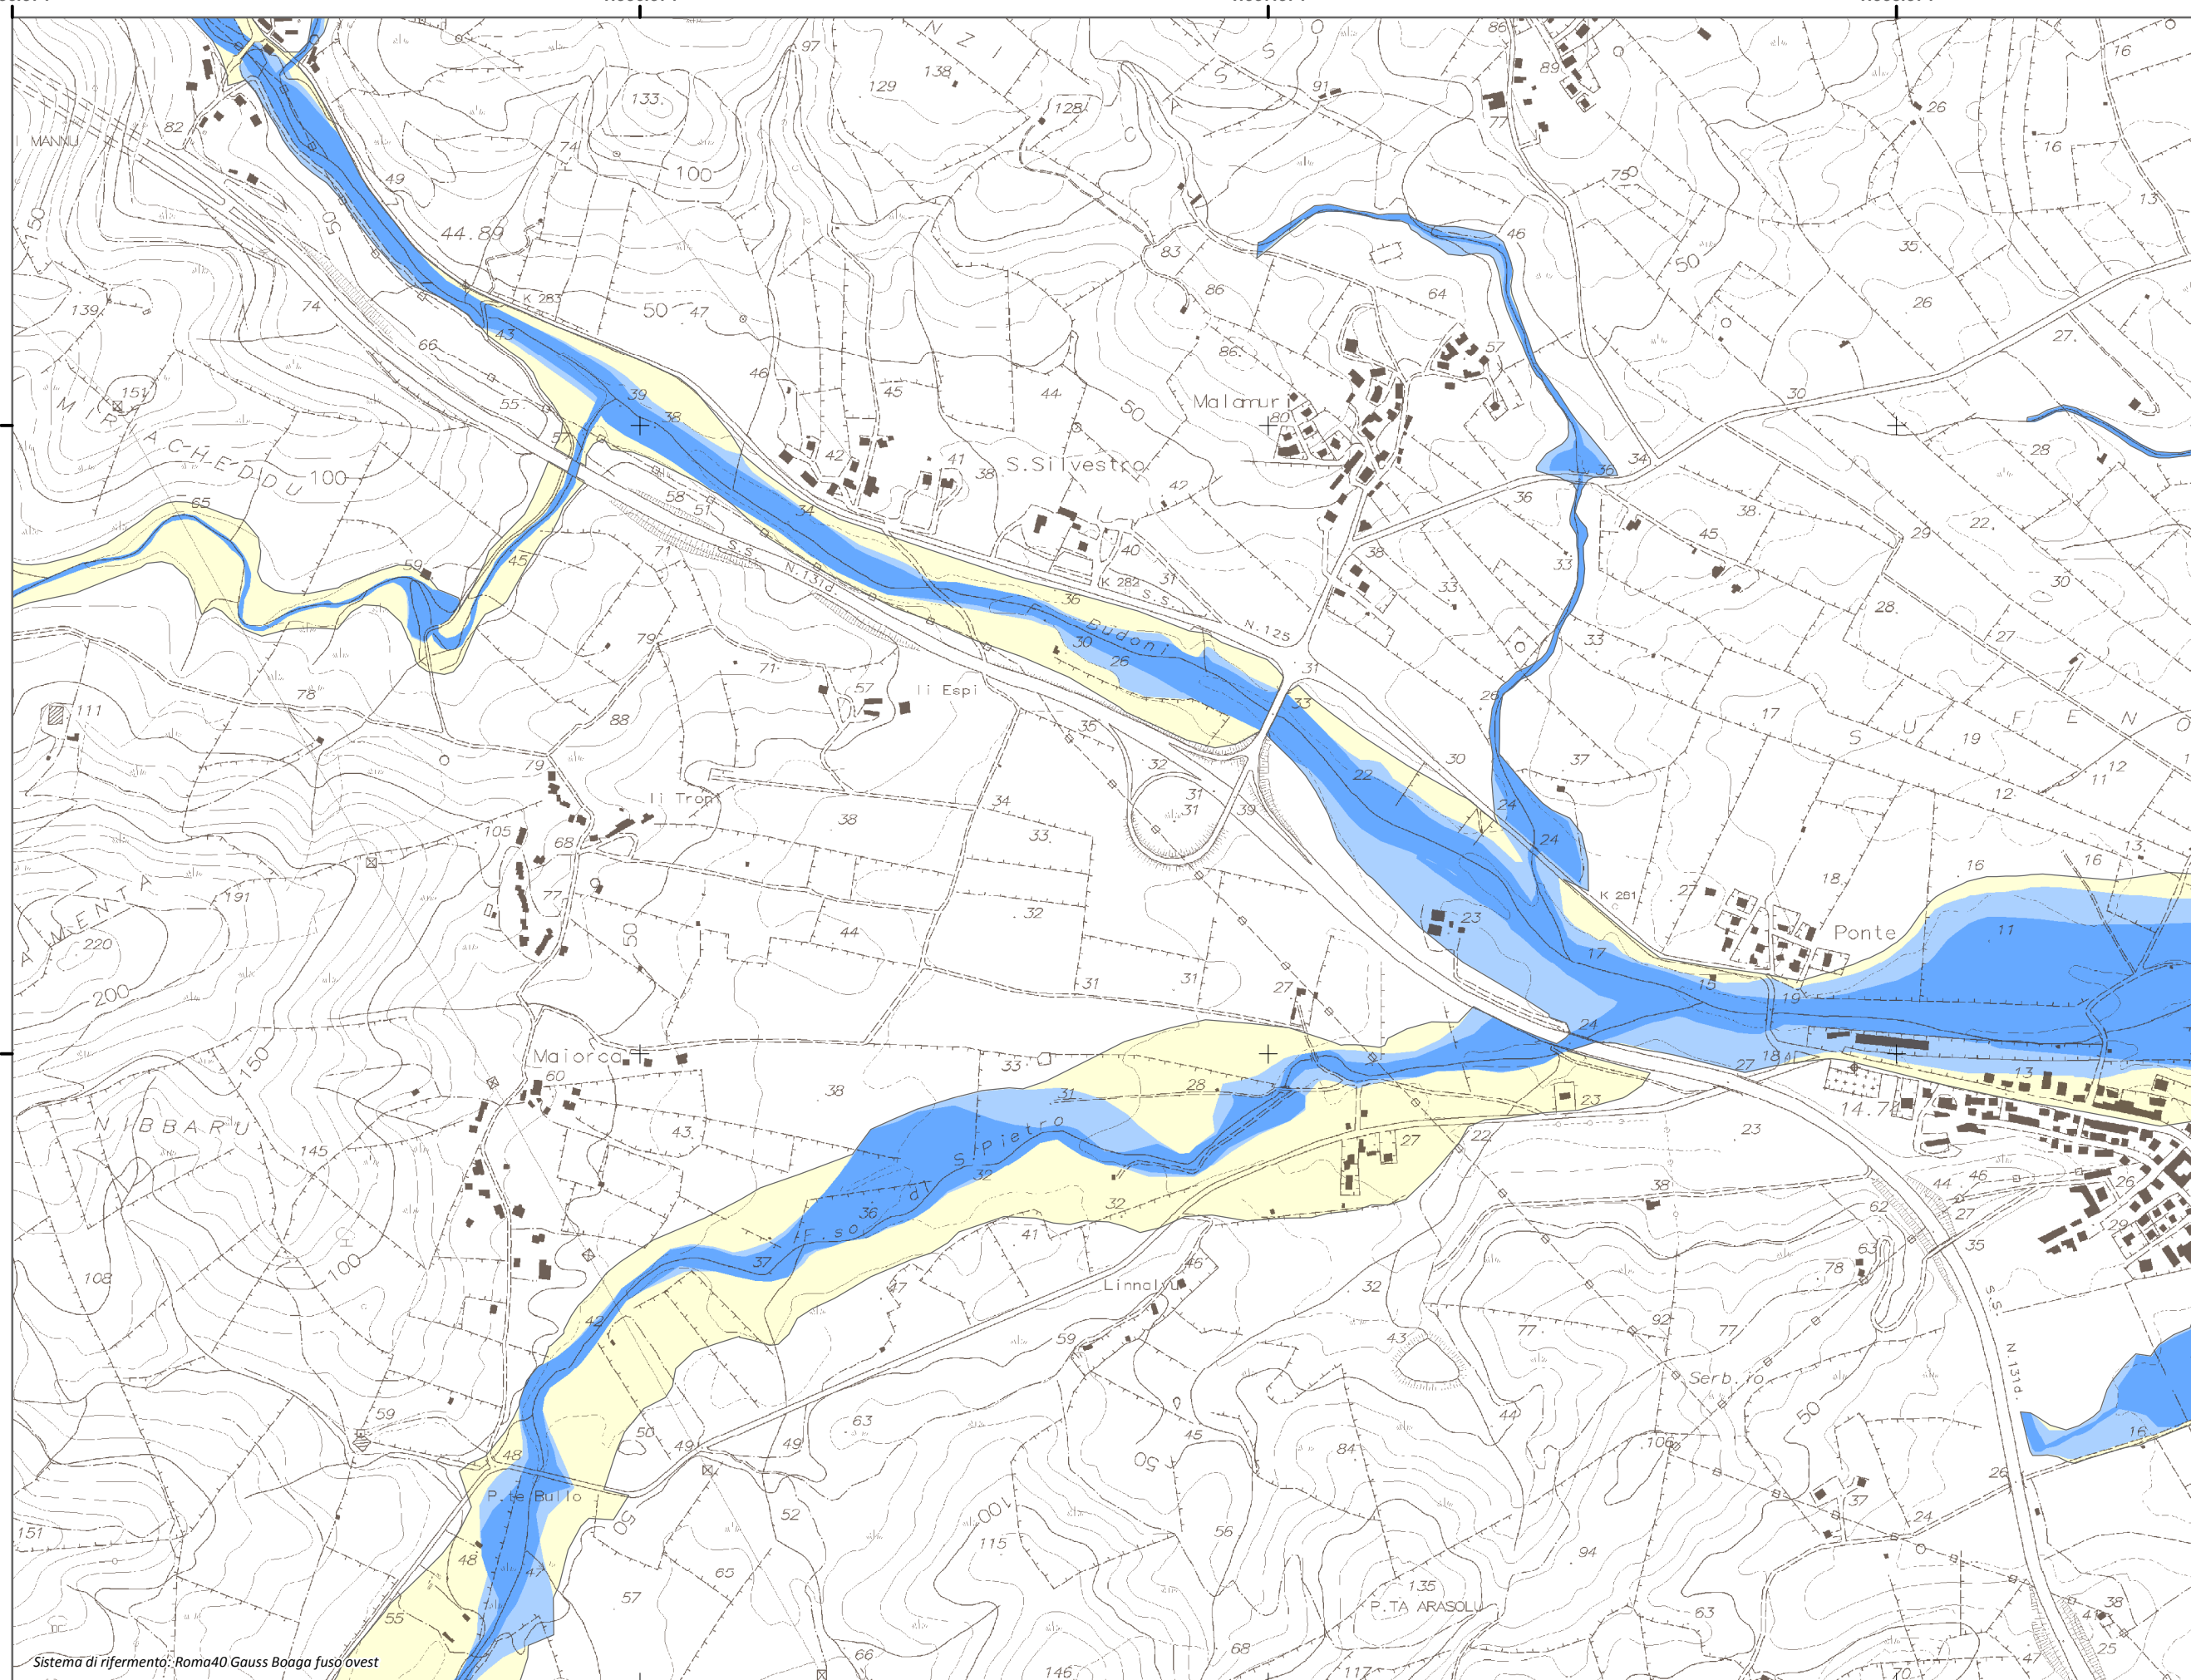

1.555.574

1.556.574

1.557.574

1.558.574

4.507.931

4.507.931

4.506.931

4.506.931

1.555.574

1.556.574

1.557.574

1.558.574

4.505.931

Sistema di riferimento: Roma40 Gauss Boaga fuso ovest

REGIONE AUTONOMA DE SARDIGNA  
 REGIONE AUTONOMA DELLA SARDEGNA  
 PRESIDENZA  
 PRESIDENZA  
 AUTORITA' DI BACINO REGIONALE DELLA SARDEGNA

**Piano di Gestione  
 del Rischio di Alluvioni**

**Mappa della  
 Pericolosità da alluvione**

Tavola:  
**Hi-1274**

- Legenda**  
**Classi di Pericolosità**
- P3 - Elevata  
Tr ≤ 50 anni
  - P2 - Media  
50 < Tr ≤ 200 anni
  - P1 - Bassa  
Tr > 200 anni

Sub Bacino:  
 4: Liscia

Data: Luglio 2015	Revisione: 1.00
----------------------	--------------------

Scala 1:10.000