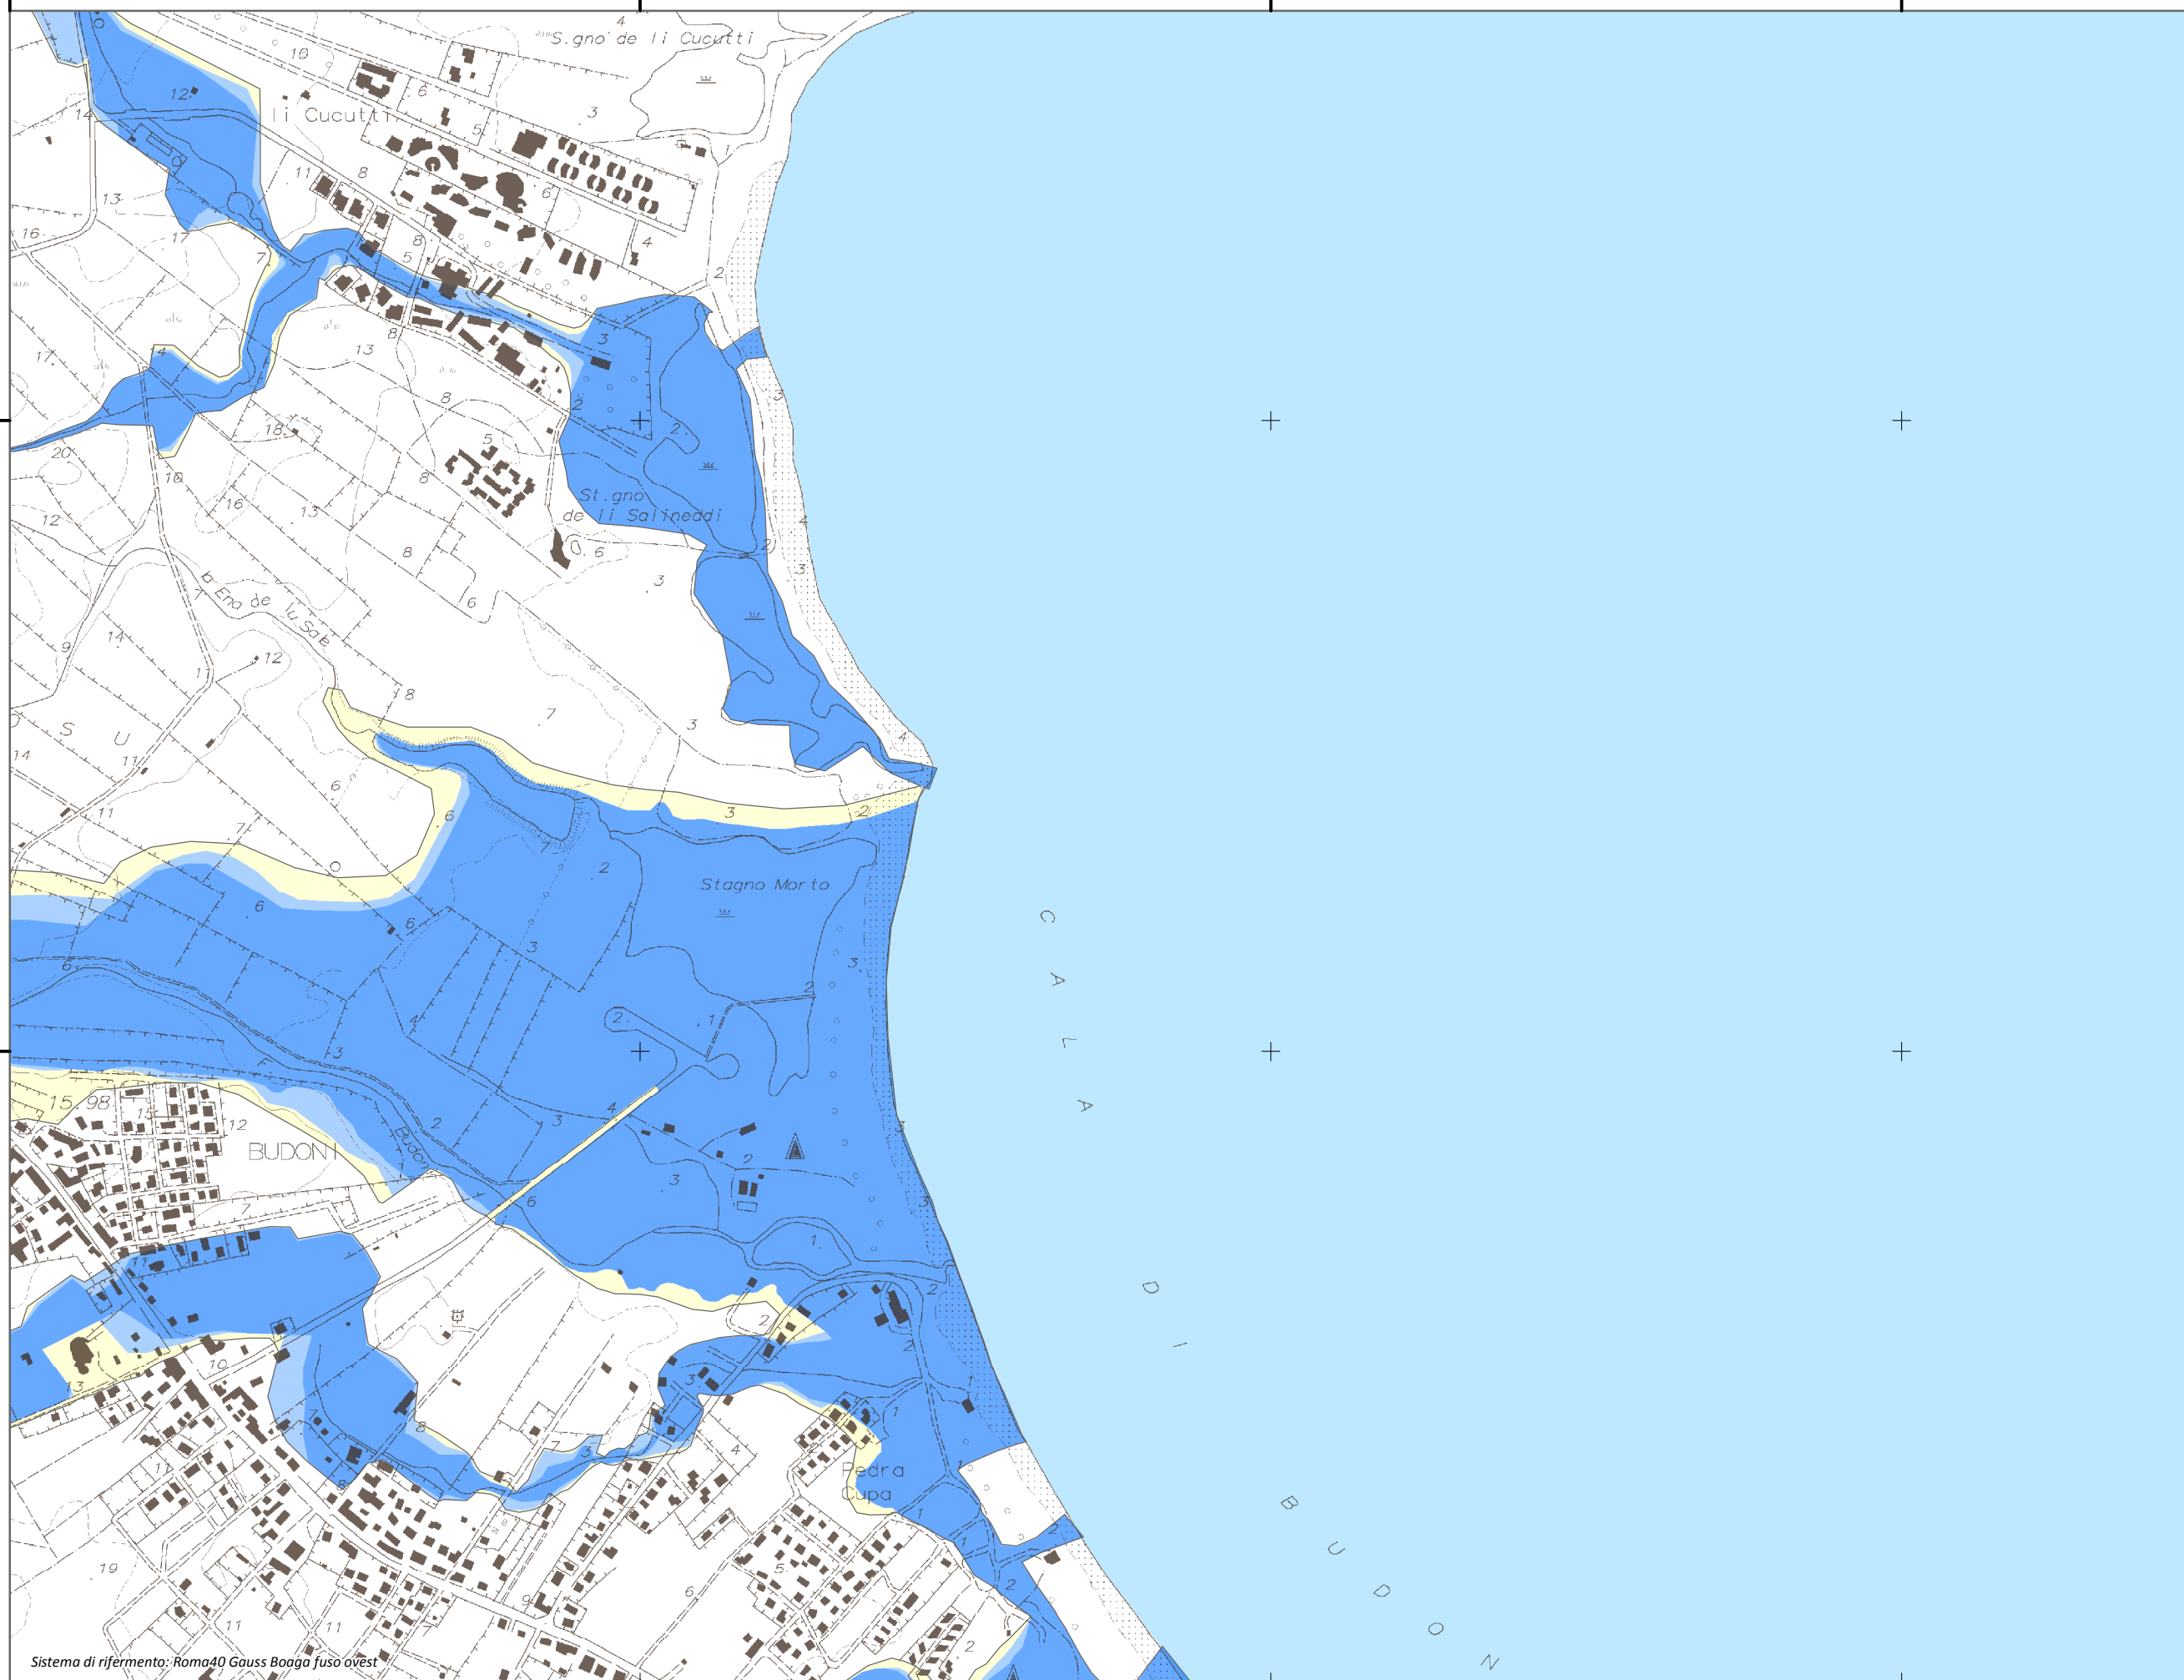

1.559.024

1.560.024

1.561.024

1.562.024

4.507.931

4.506.931

4.507.931

4.506.931

4.505.931

Sistema di riferimento: Roma40 Gauss Boaga fuso ovest

1.559.024

1.560.024

1.561.024

1.562.024

REGIONE AUTONOMA DE SARDIGNA  
 REGIONE AUTONOMA DELLA SARDEGNA  
 PRESIDENZA  
 PRESIDENZA  
 AUTORITA' DI BACINO REGIONALE DELLA SARDEGNA

**Piano di Gestione  
 del Rischio di Alluvioni**

**Mappa della  
 Pericolosità da alluvione**

Tavola:

**Hi-1275**

**Legenda**

**Classi di Pericolosità**

- P3 - Elevata  
Tr ≤ 50 anni
- P2 - Media  
50 < Tr ≤ 200 anni
- P1 - Bassa  
Tr > 200 anni

Sub Bacino:

4: Liscia

Data:

Luglio 2015

Revisione:

1.00

Scala 1:10.000