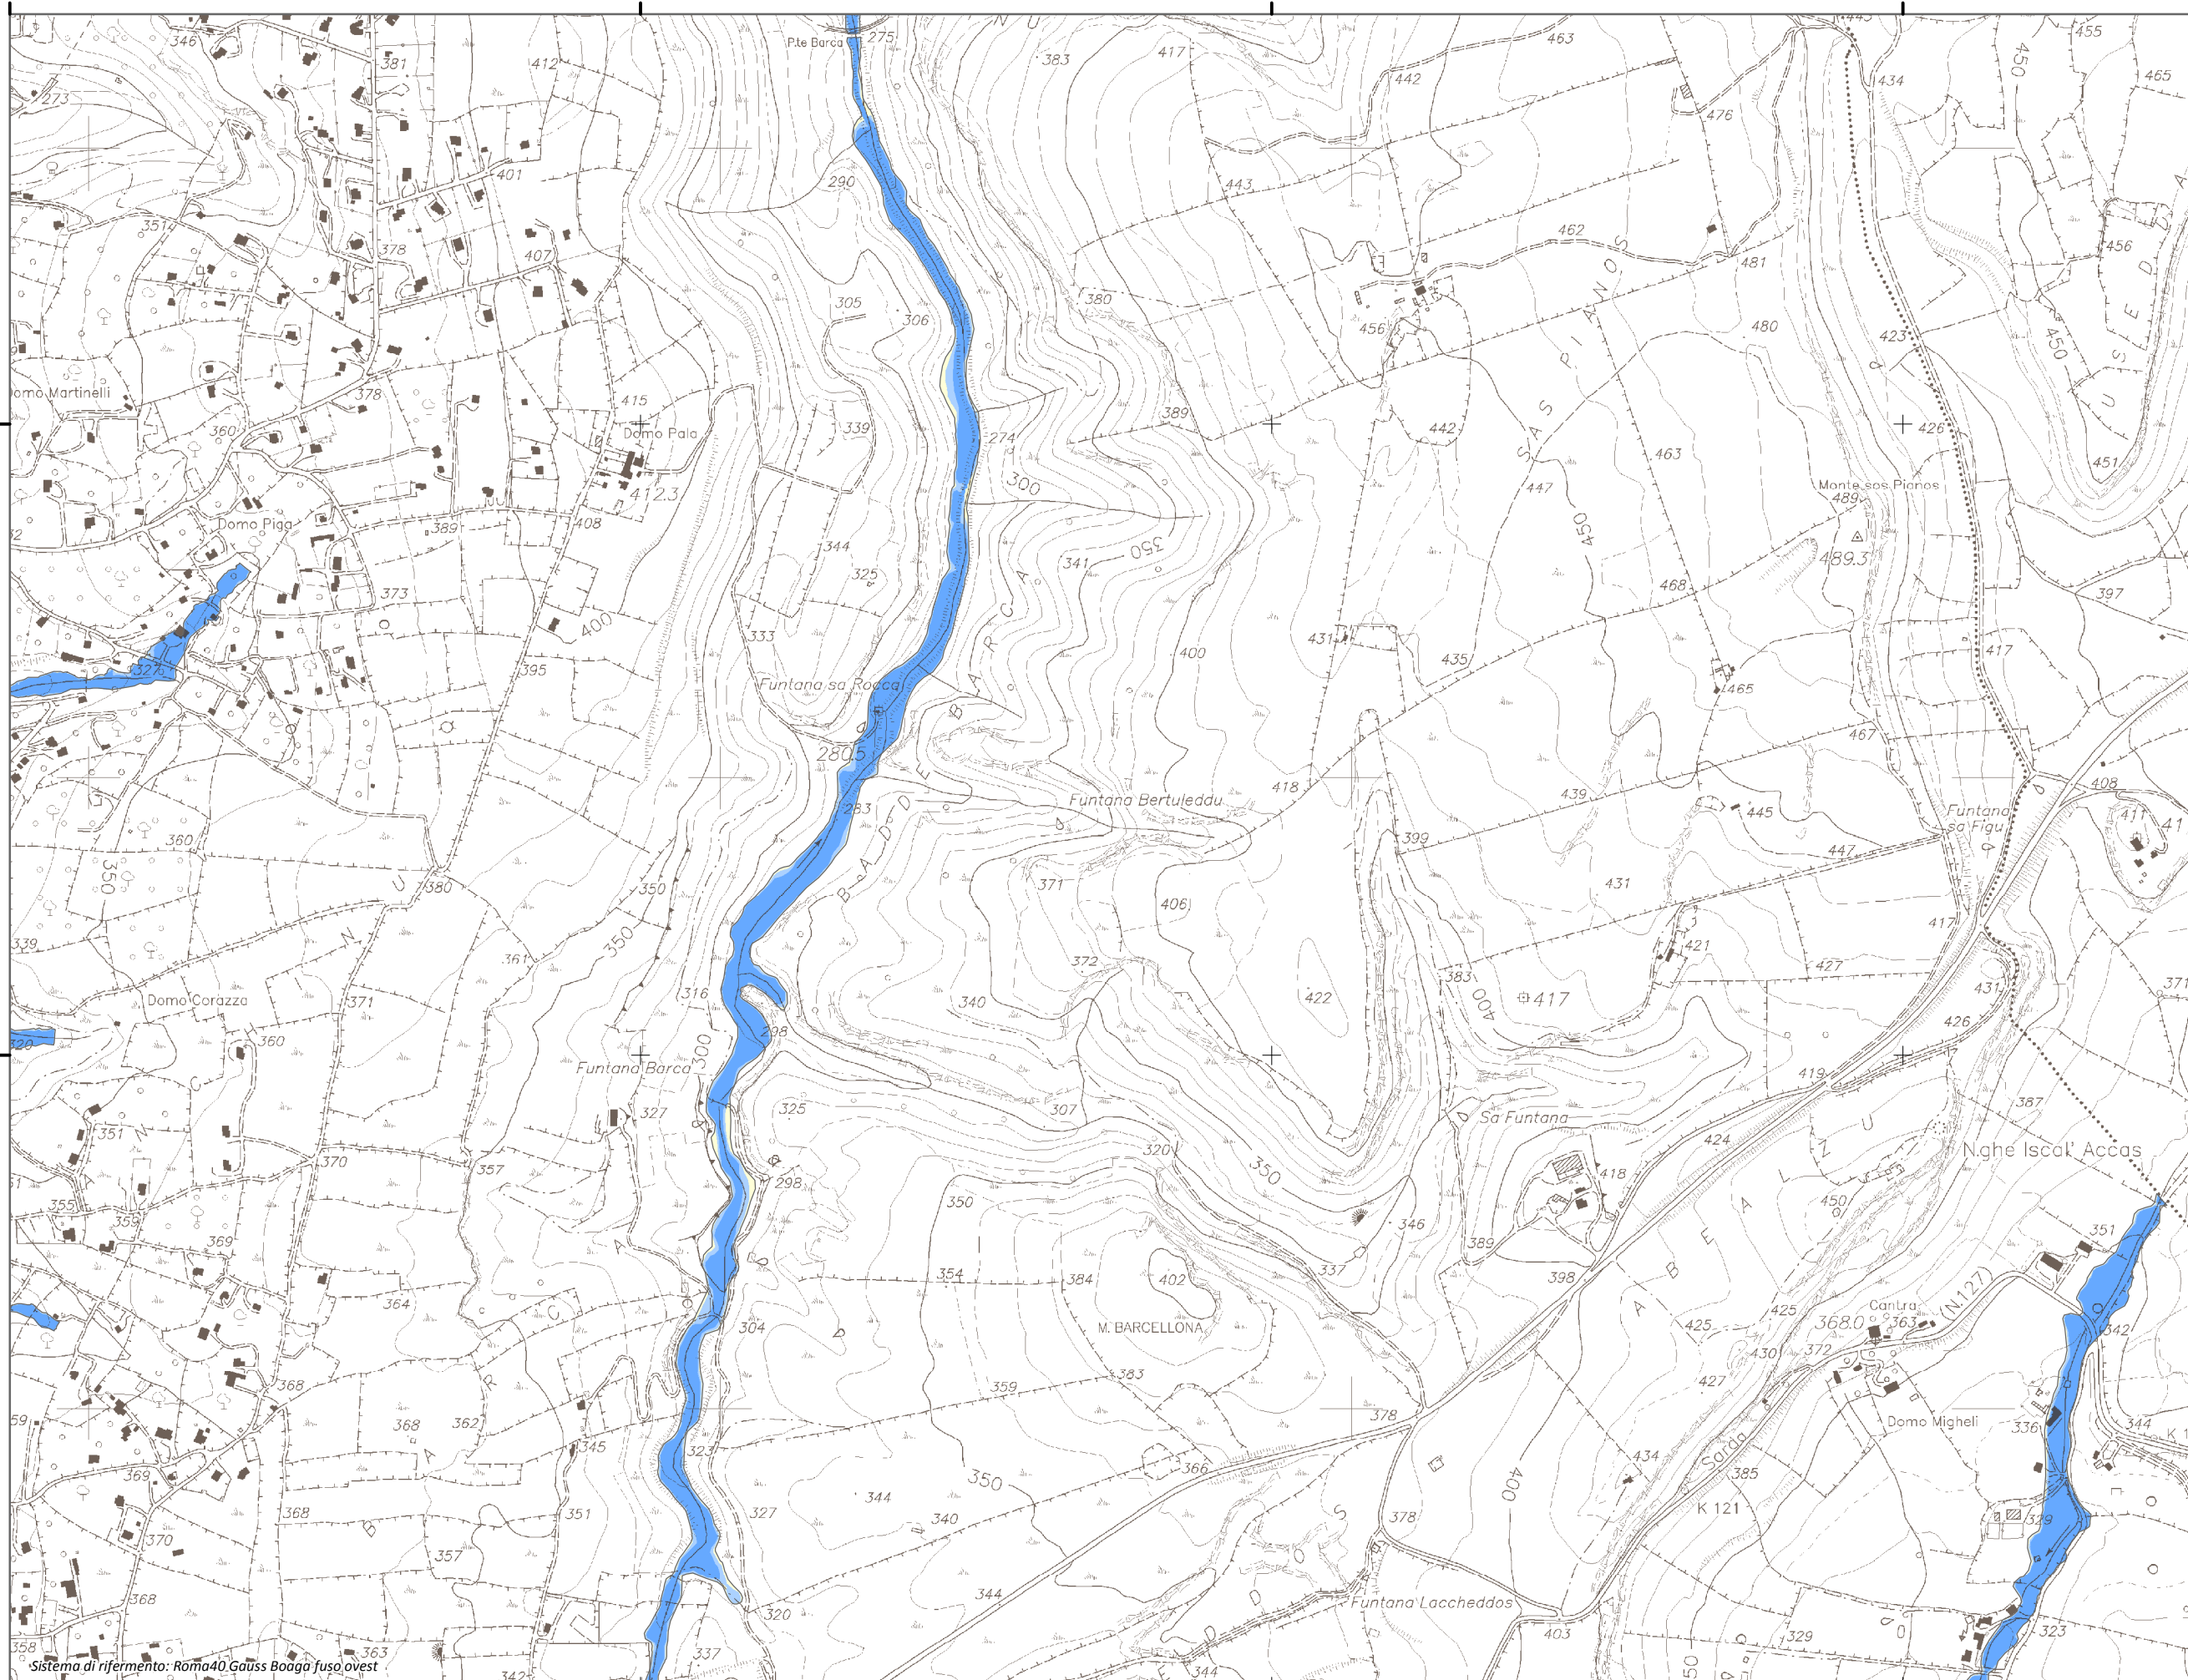

#### Mapa della Pericolosità da alluvione

Tavola:

**Hi-1285**

##### Classi di Pericolosità

- P3 - Elevata  
Tr ≤ 50 anni
- P2 - Media  
50 < Tr ≤ 200 anni
- P1 - Bassa  
Tr > 200 anni

Sub Bacino:

**3: Coghinas-Mannu-Temo**

Data:

Luglio 2015

Revisione:

1.00

Scala 1:10.000

Sistema di riferimento: Roma40 Gauss Boaga fuso ovest