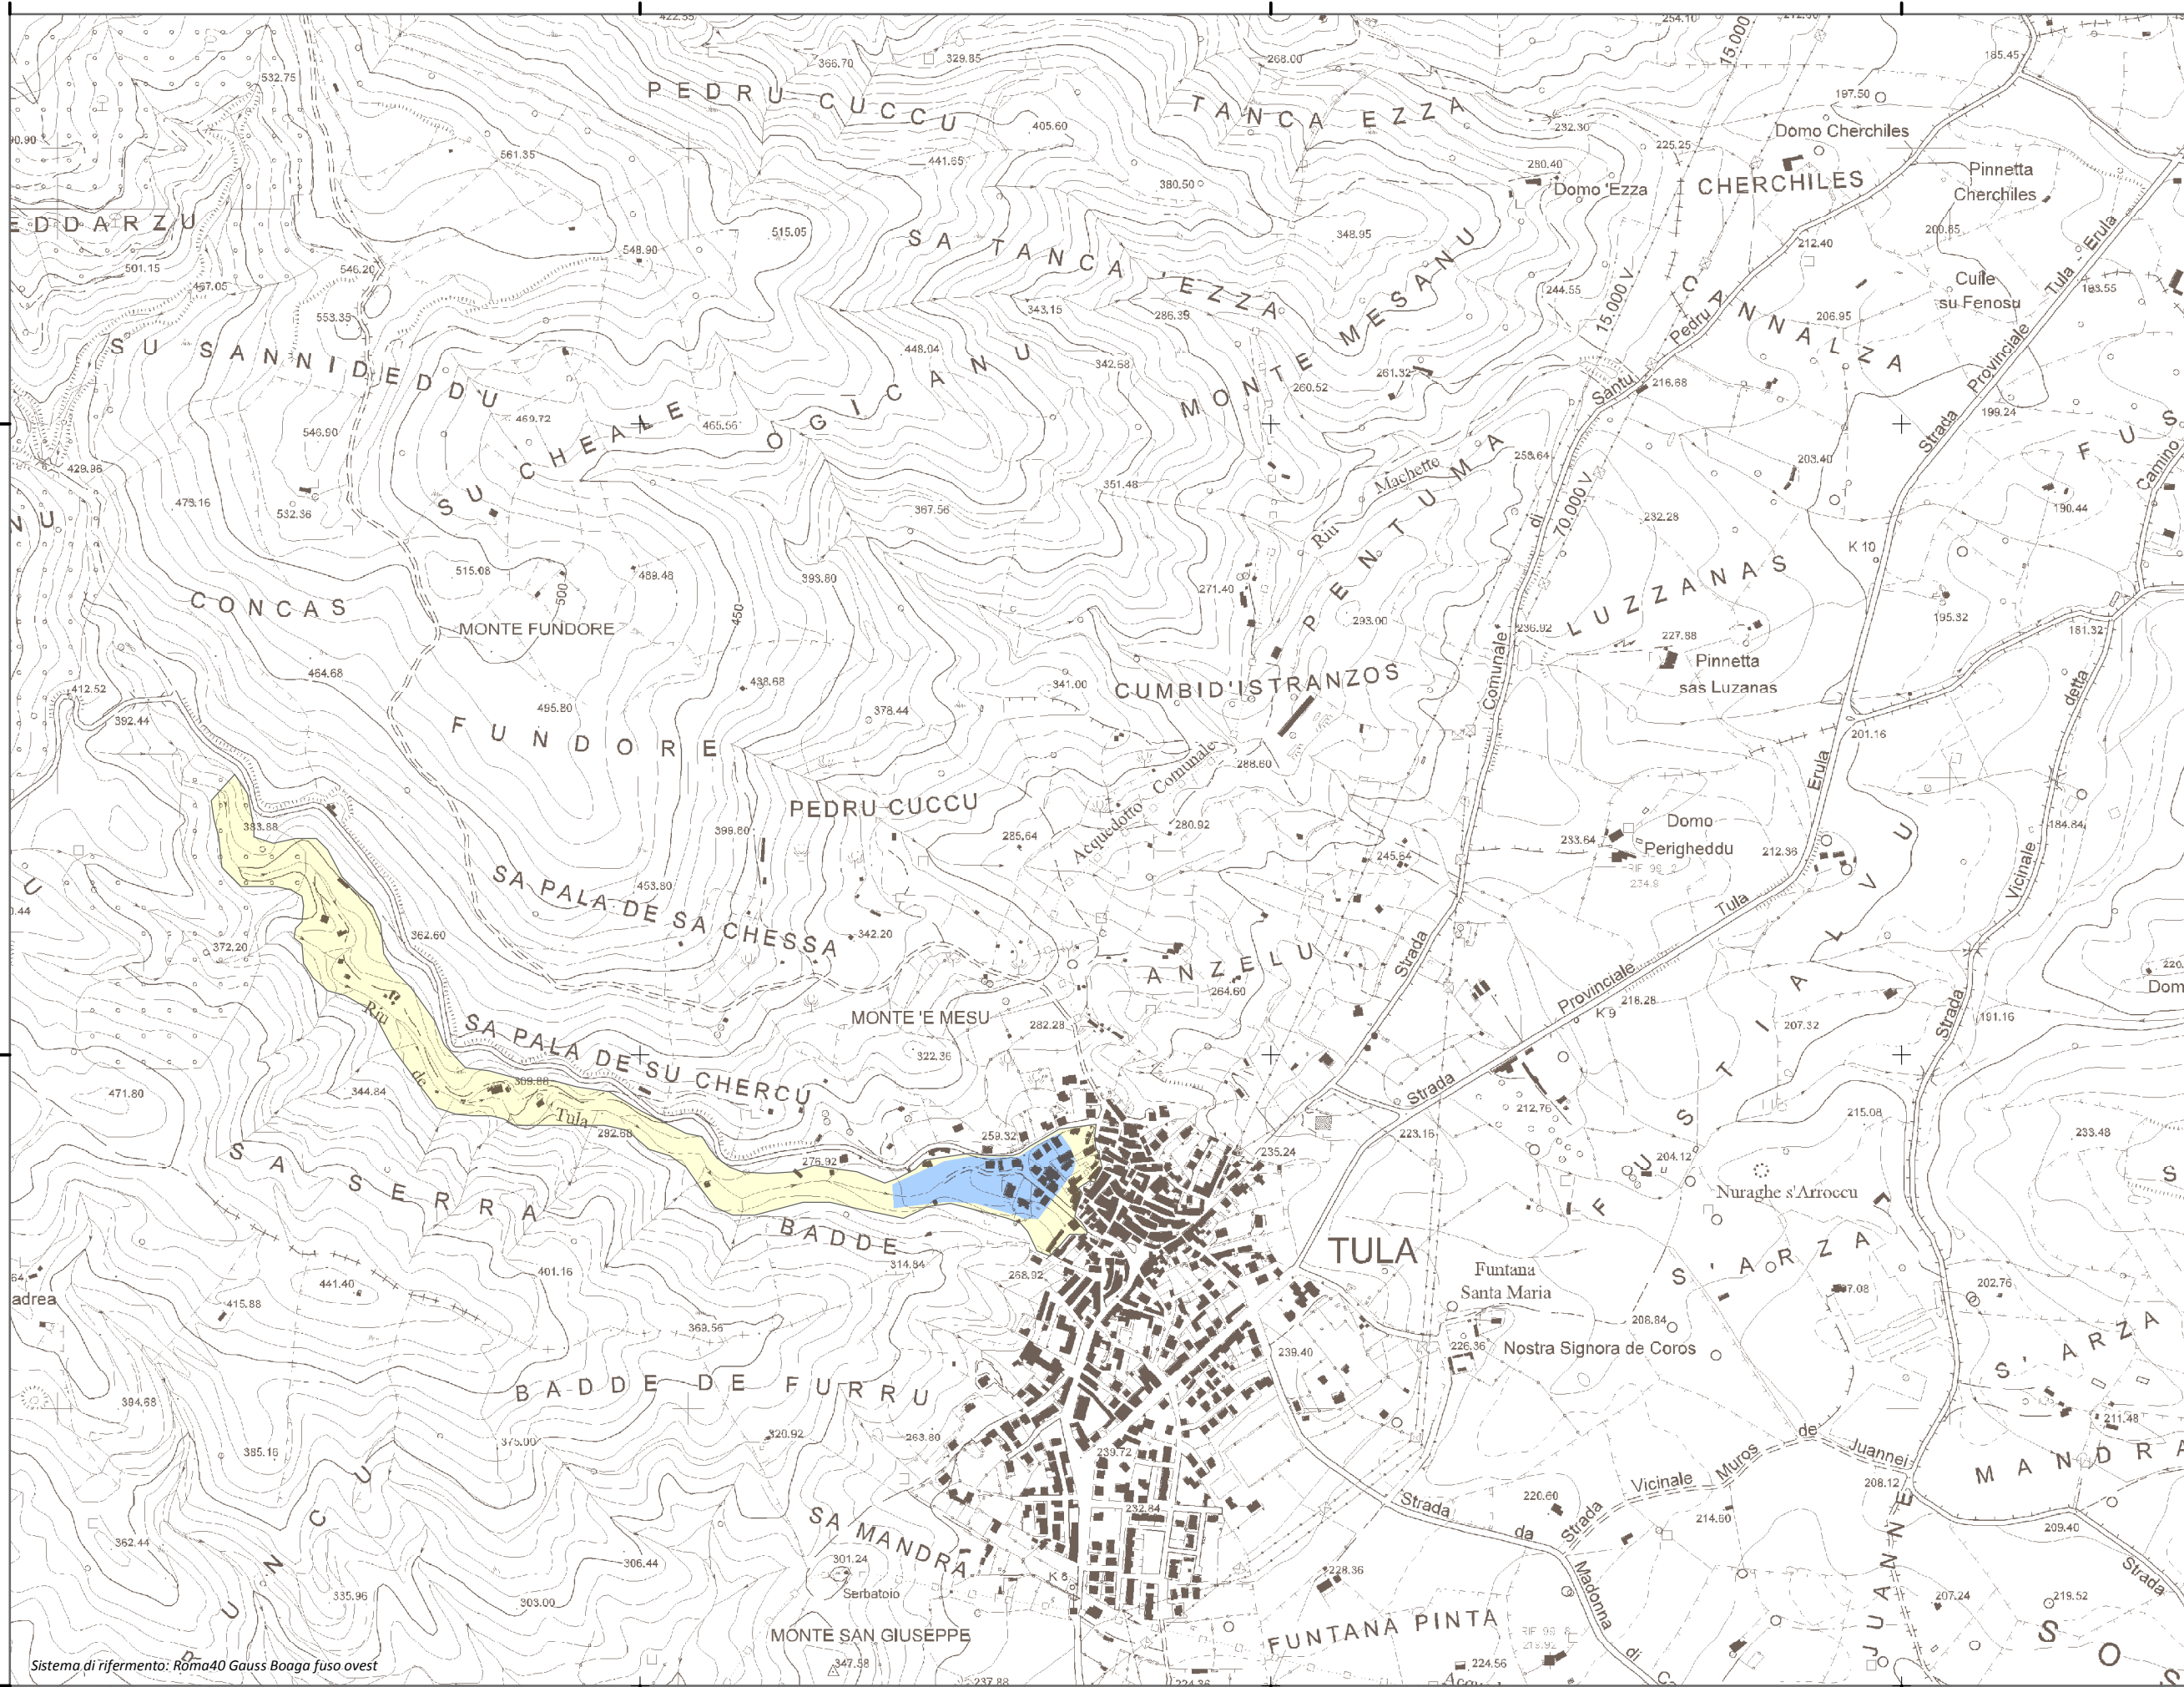

1.496.924

1.497.924

1.498.924

1.499.924

4.510.561

4.509.561

4.510.561

4.509.561

Mapa della Pericolosità da alluvione

Tavola:

Hi-1288

Legenda

Classi di Pericolosità

- P3 - Elevata
Tr ≤ 50 anni
- P2 - Media
50 < Tr ≤ 200 anni
- P1 - Bassa
Tr > 200 anni

Sub Bacino:

3: Coghinas-Mannu-Temo

Data:

Luglio 2015

Revisione:

1.00

Scala 1:10.000

Sistema di riferimento: Roma40 Gauss Boaga fuso ovest