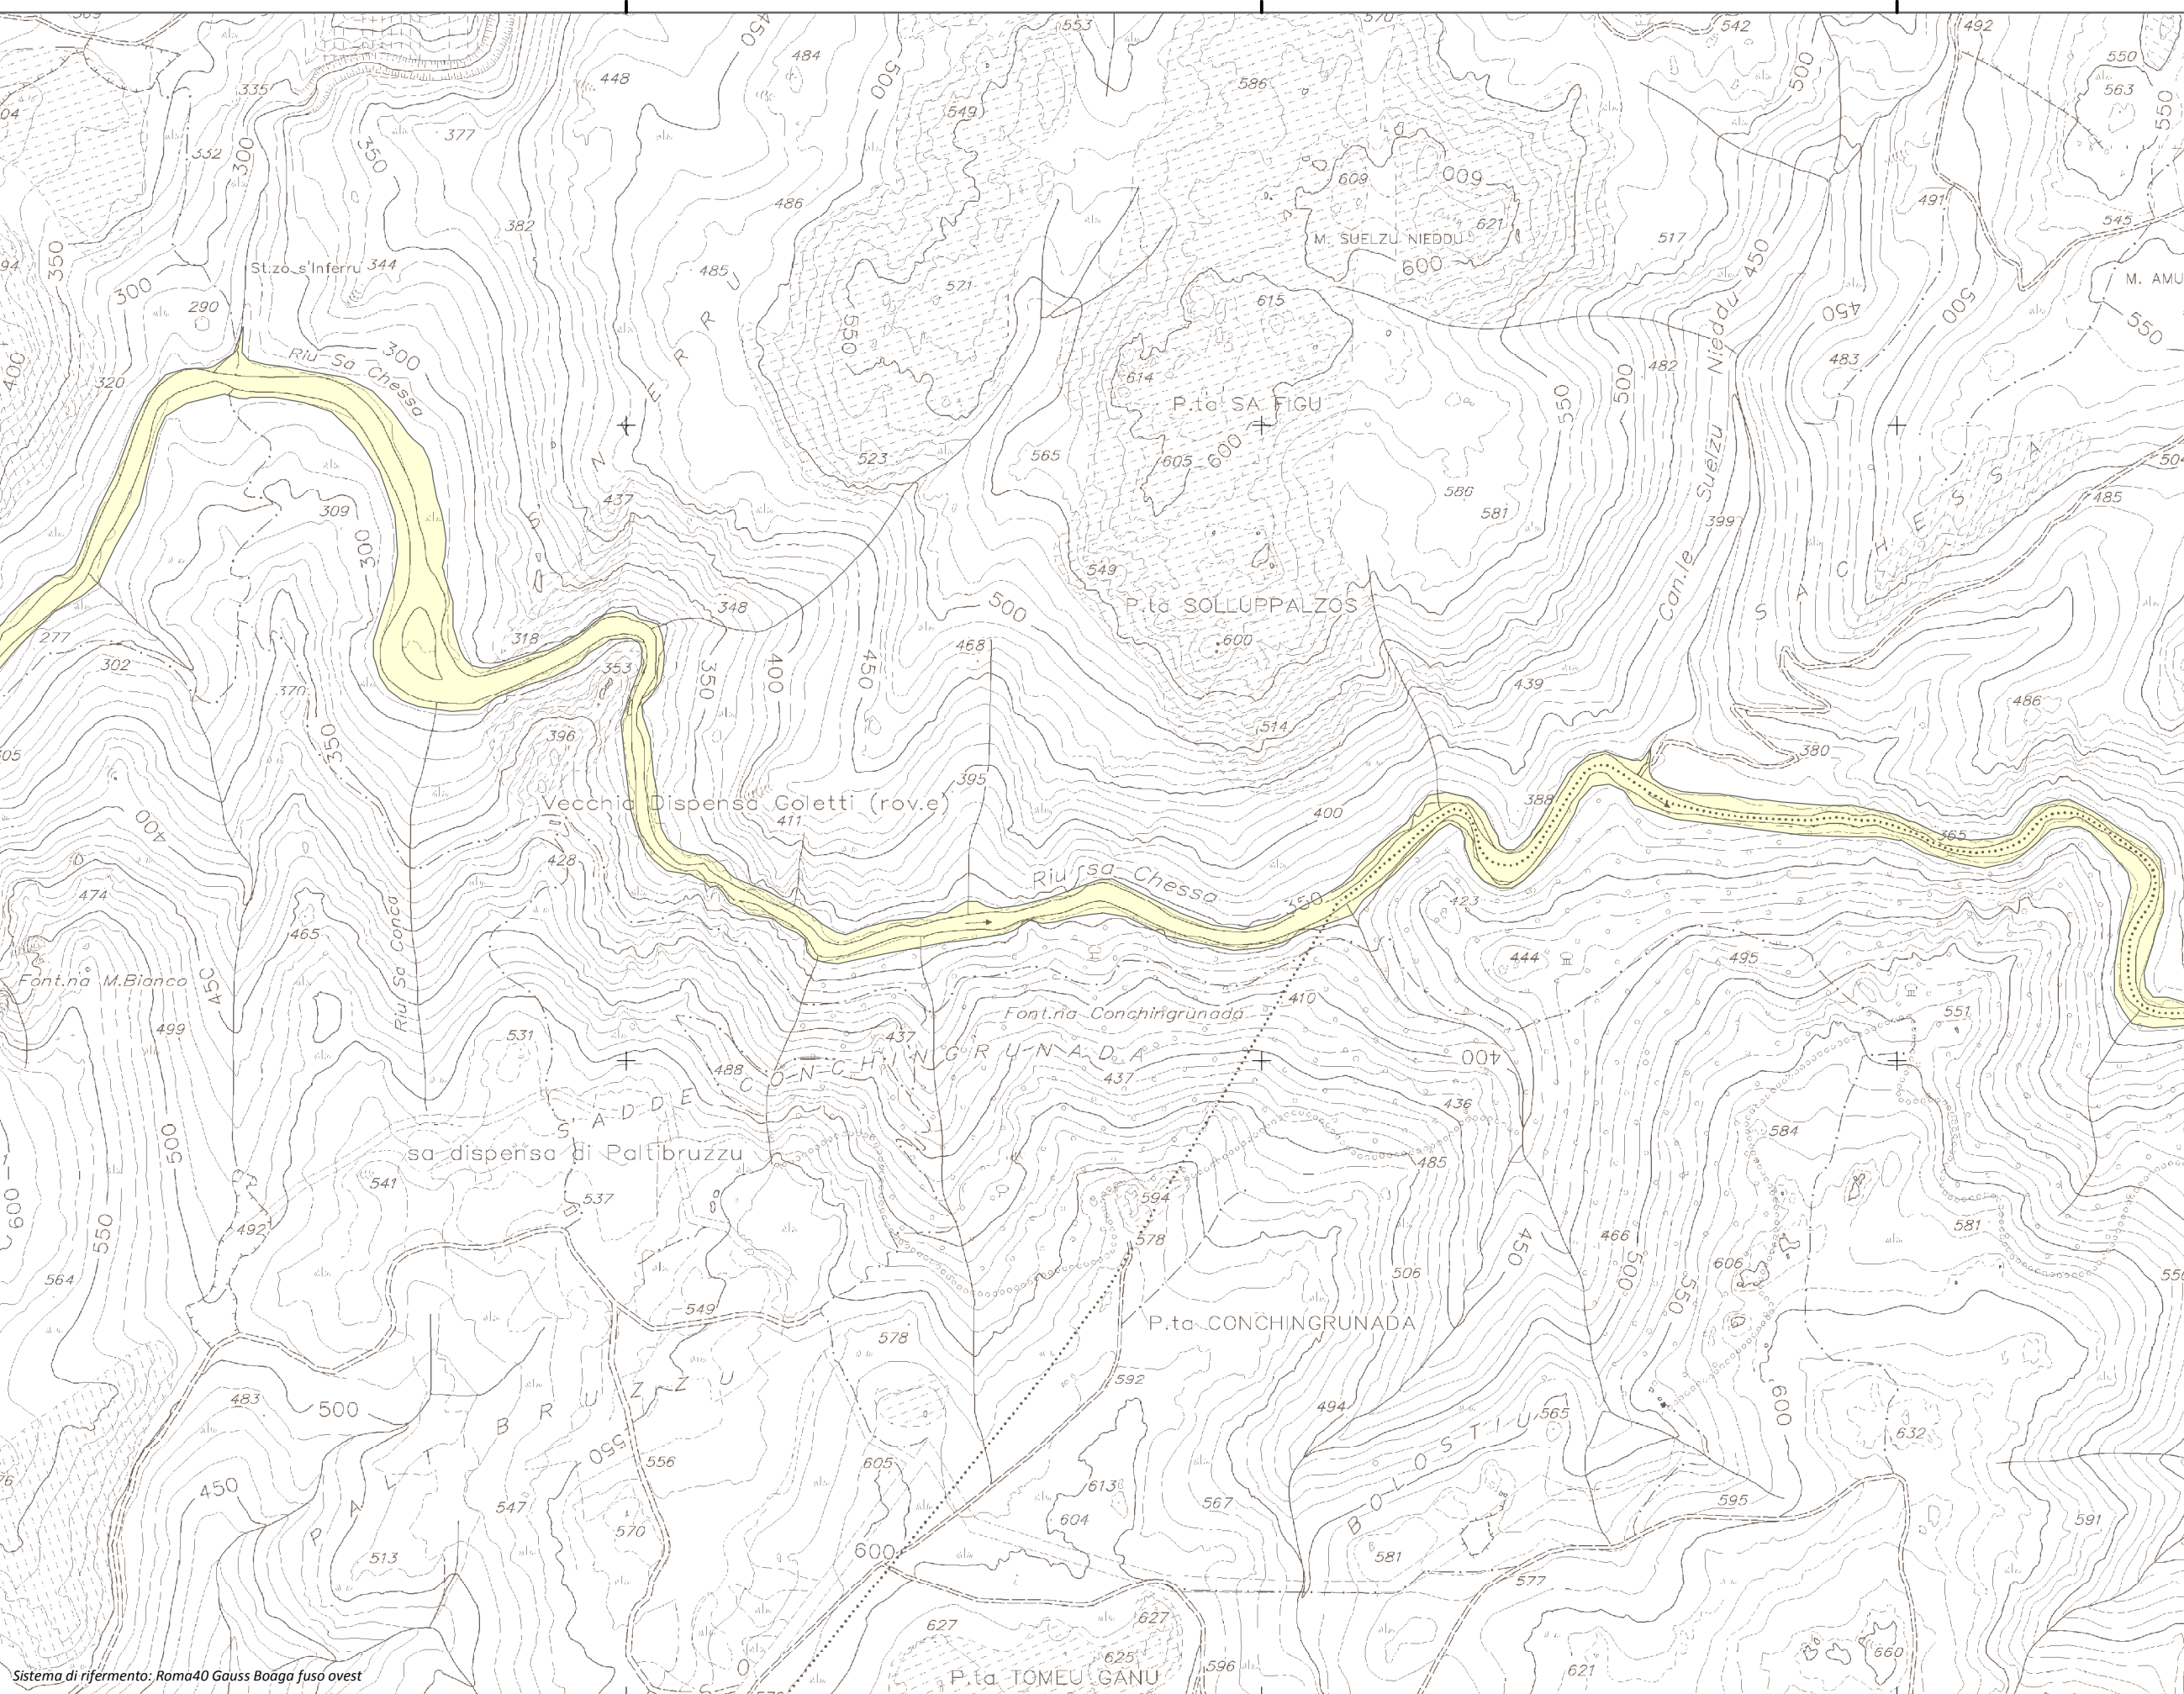

Mappa della Pericolosità da alluvione

Tavola:

Hi-1292

Legenda

Classi di Pericolosità

- P3 - Elevata
Tr ≤ 50 anni
- P2 - Media
50 < Tr ≤ 200 anni
- P1 - Bassa
Tr > 200 anni

Sub Bacino:

3: Coghinas-Mannu-Temo

Data:

Luglio 2015

Revisione:

1.00

Scala 1:10.000

Sistema di riferimento: Roma40 Gauss Boaga fuso ovest