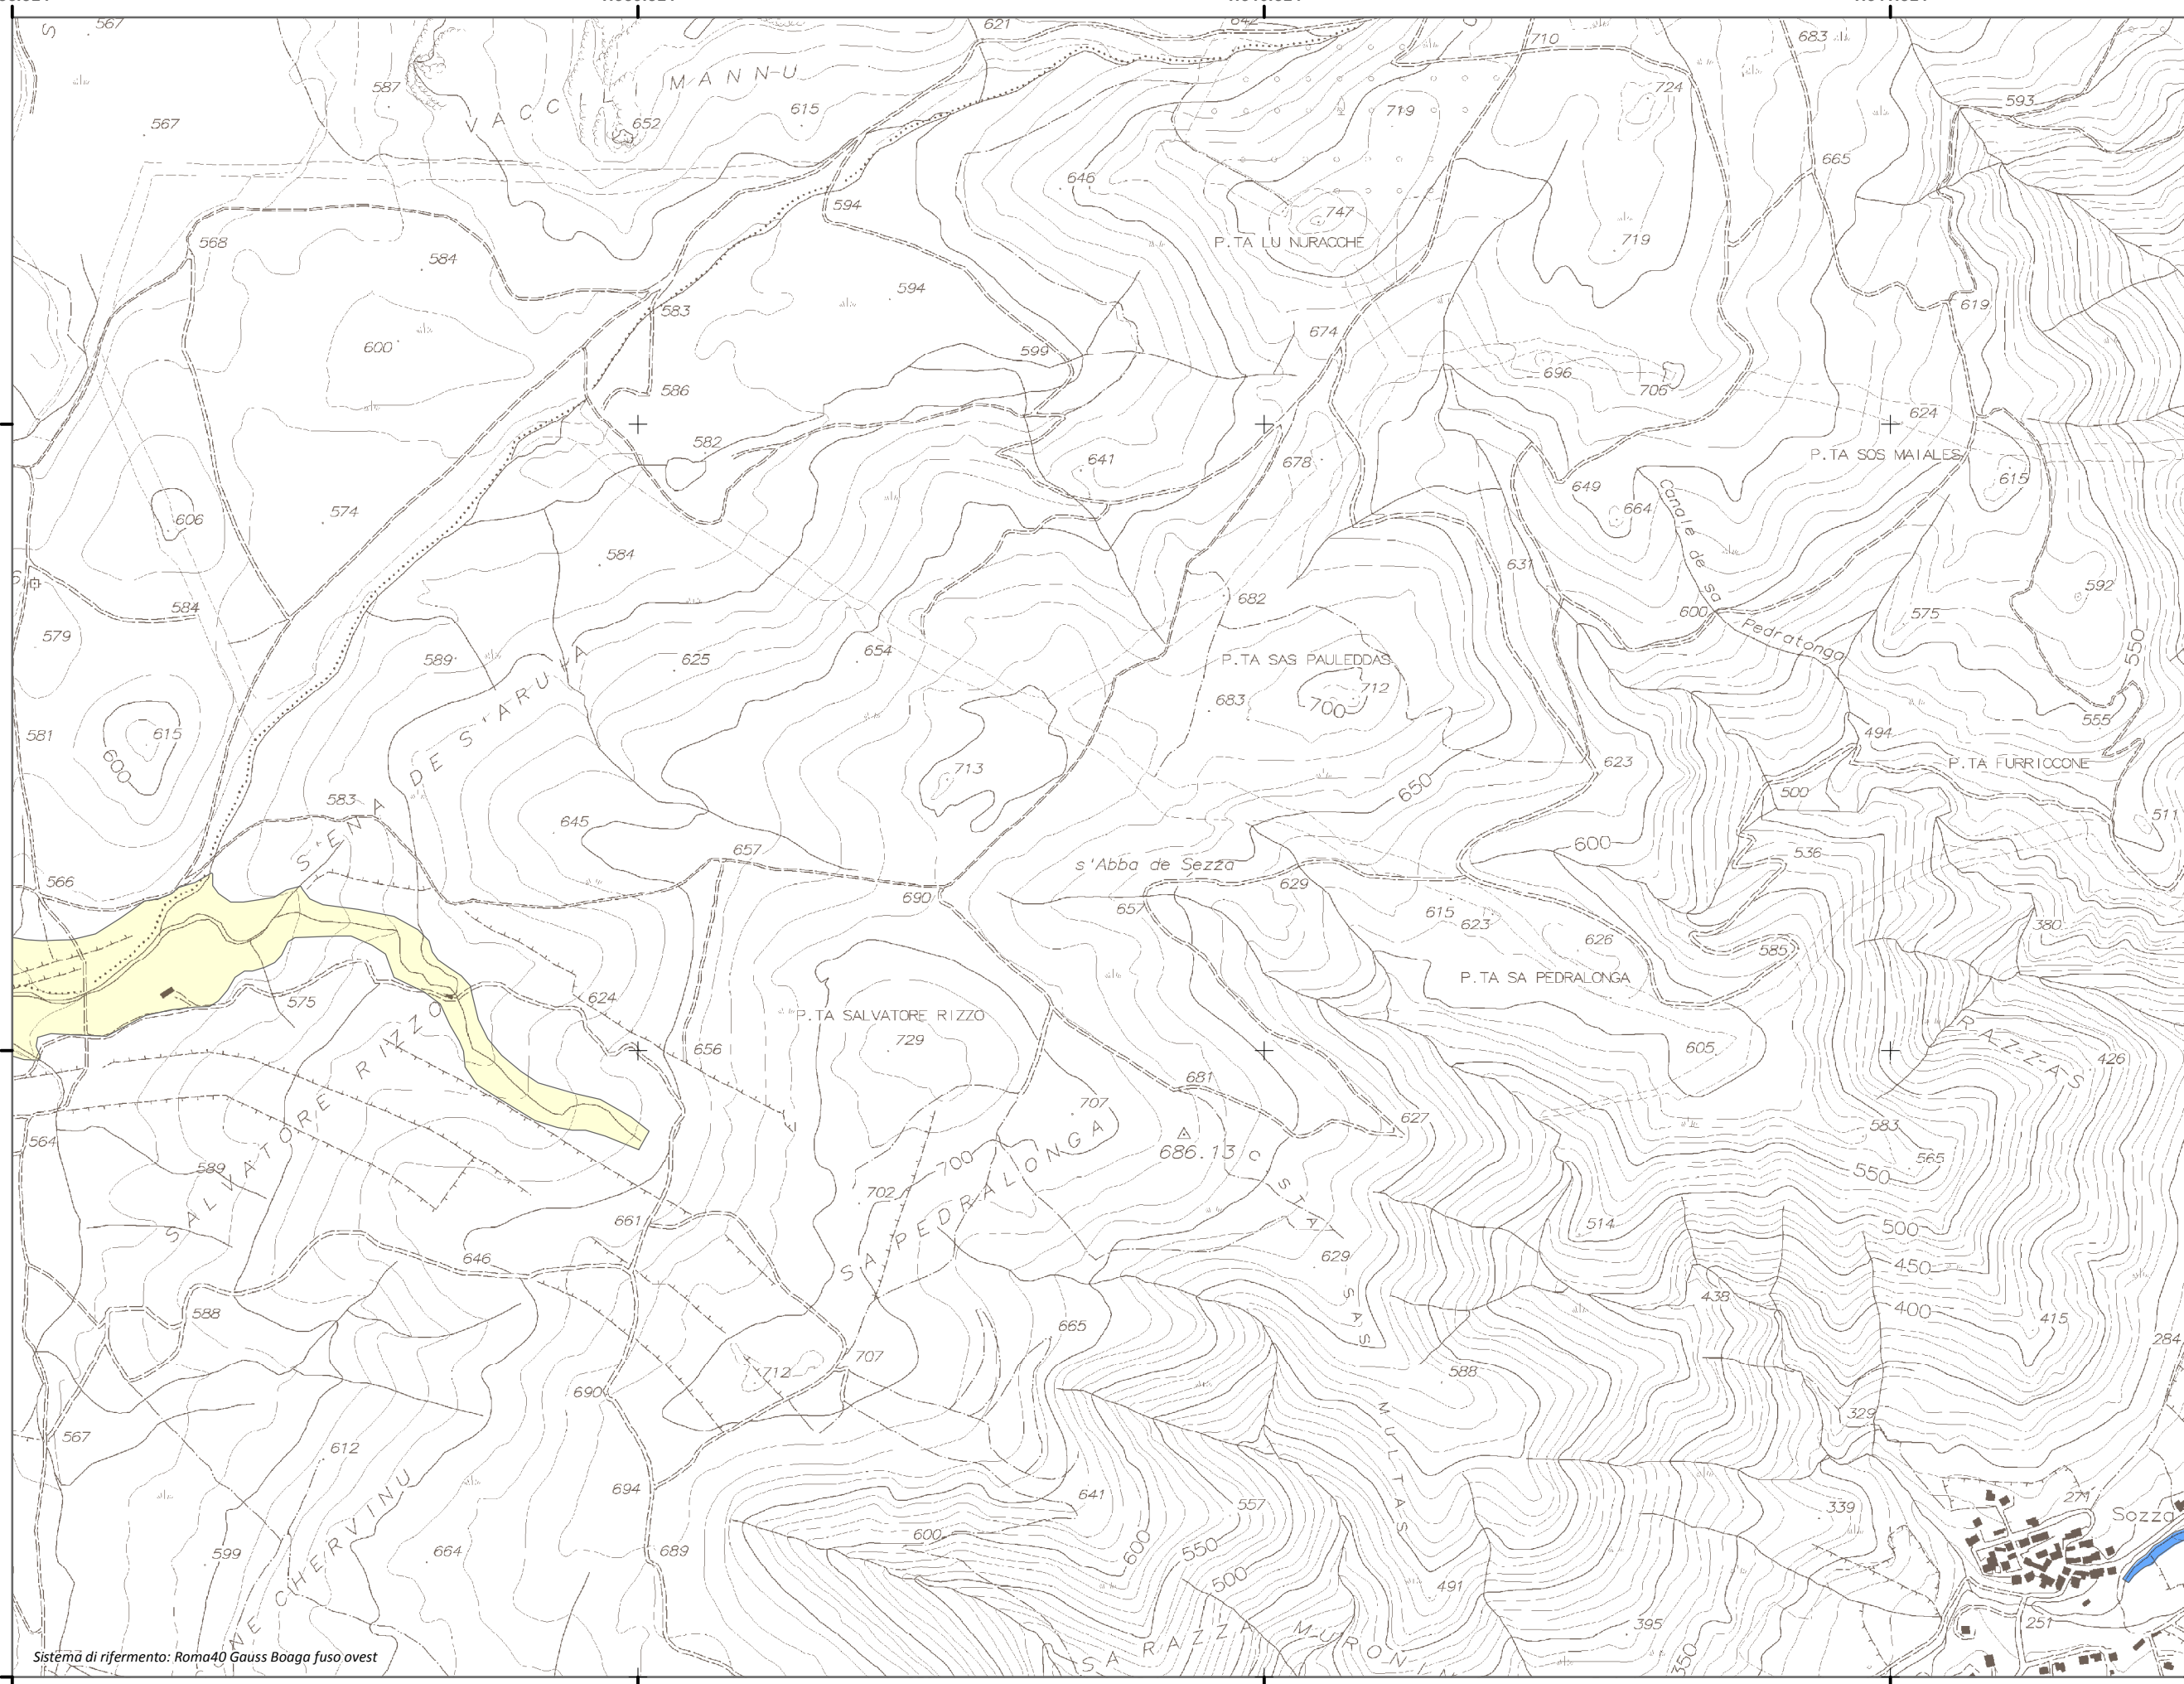

1.538.324

1.539.324

1.540.324

1.541.324

4.510.561

4.509.561

4.510.561

4.509.561

Mappa della Pericolosità da alluvione

Tavola:

Hi-1297

Legenda

Classi di Pericolosità

- P3 - Elevata
Tr ≤ 50 anni
- P2 - Media
50 < Tr ≤ 200 anni
- P1 - Bassa
Tr > 200 anni

Sub Bacino:

4: Liscia

Data:

Luglio 2015

Revisione:

1.00

Scala 1:10.000

Sistema di riferimento: Roma40 Gauss Boaga fuso ovest