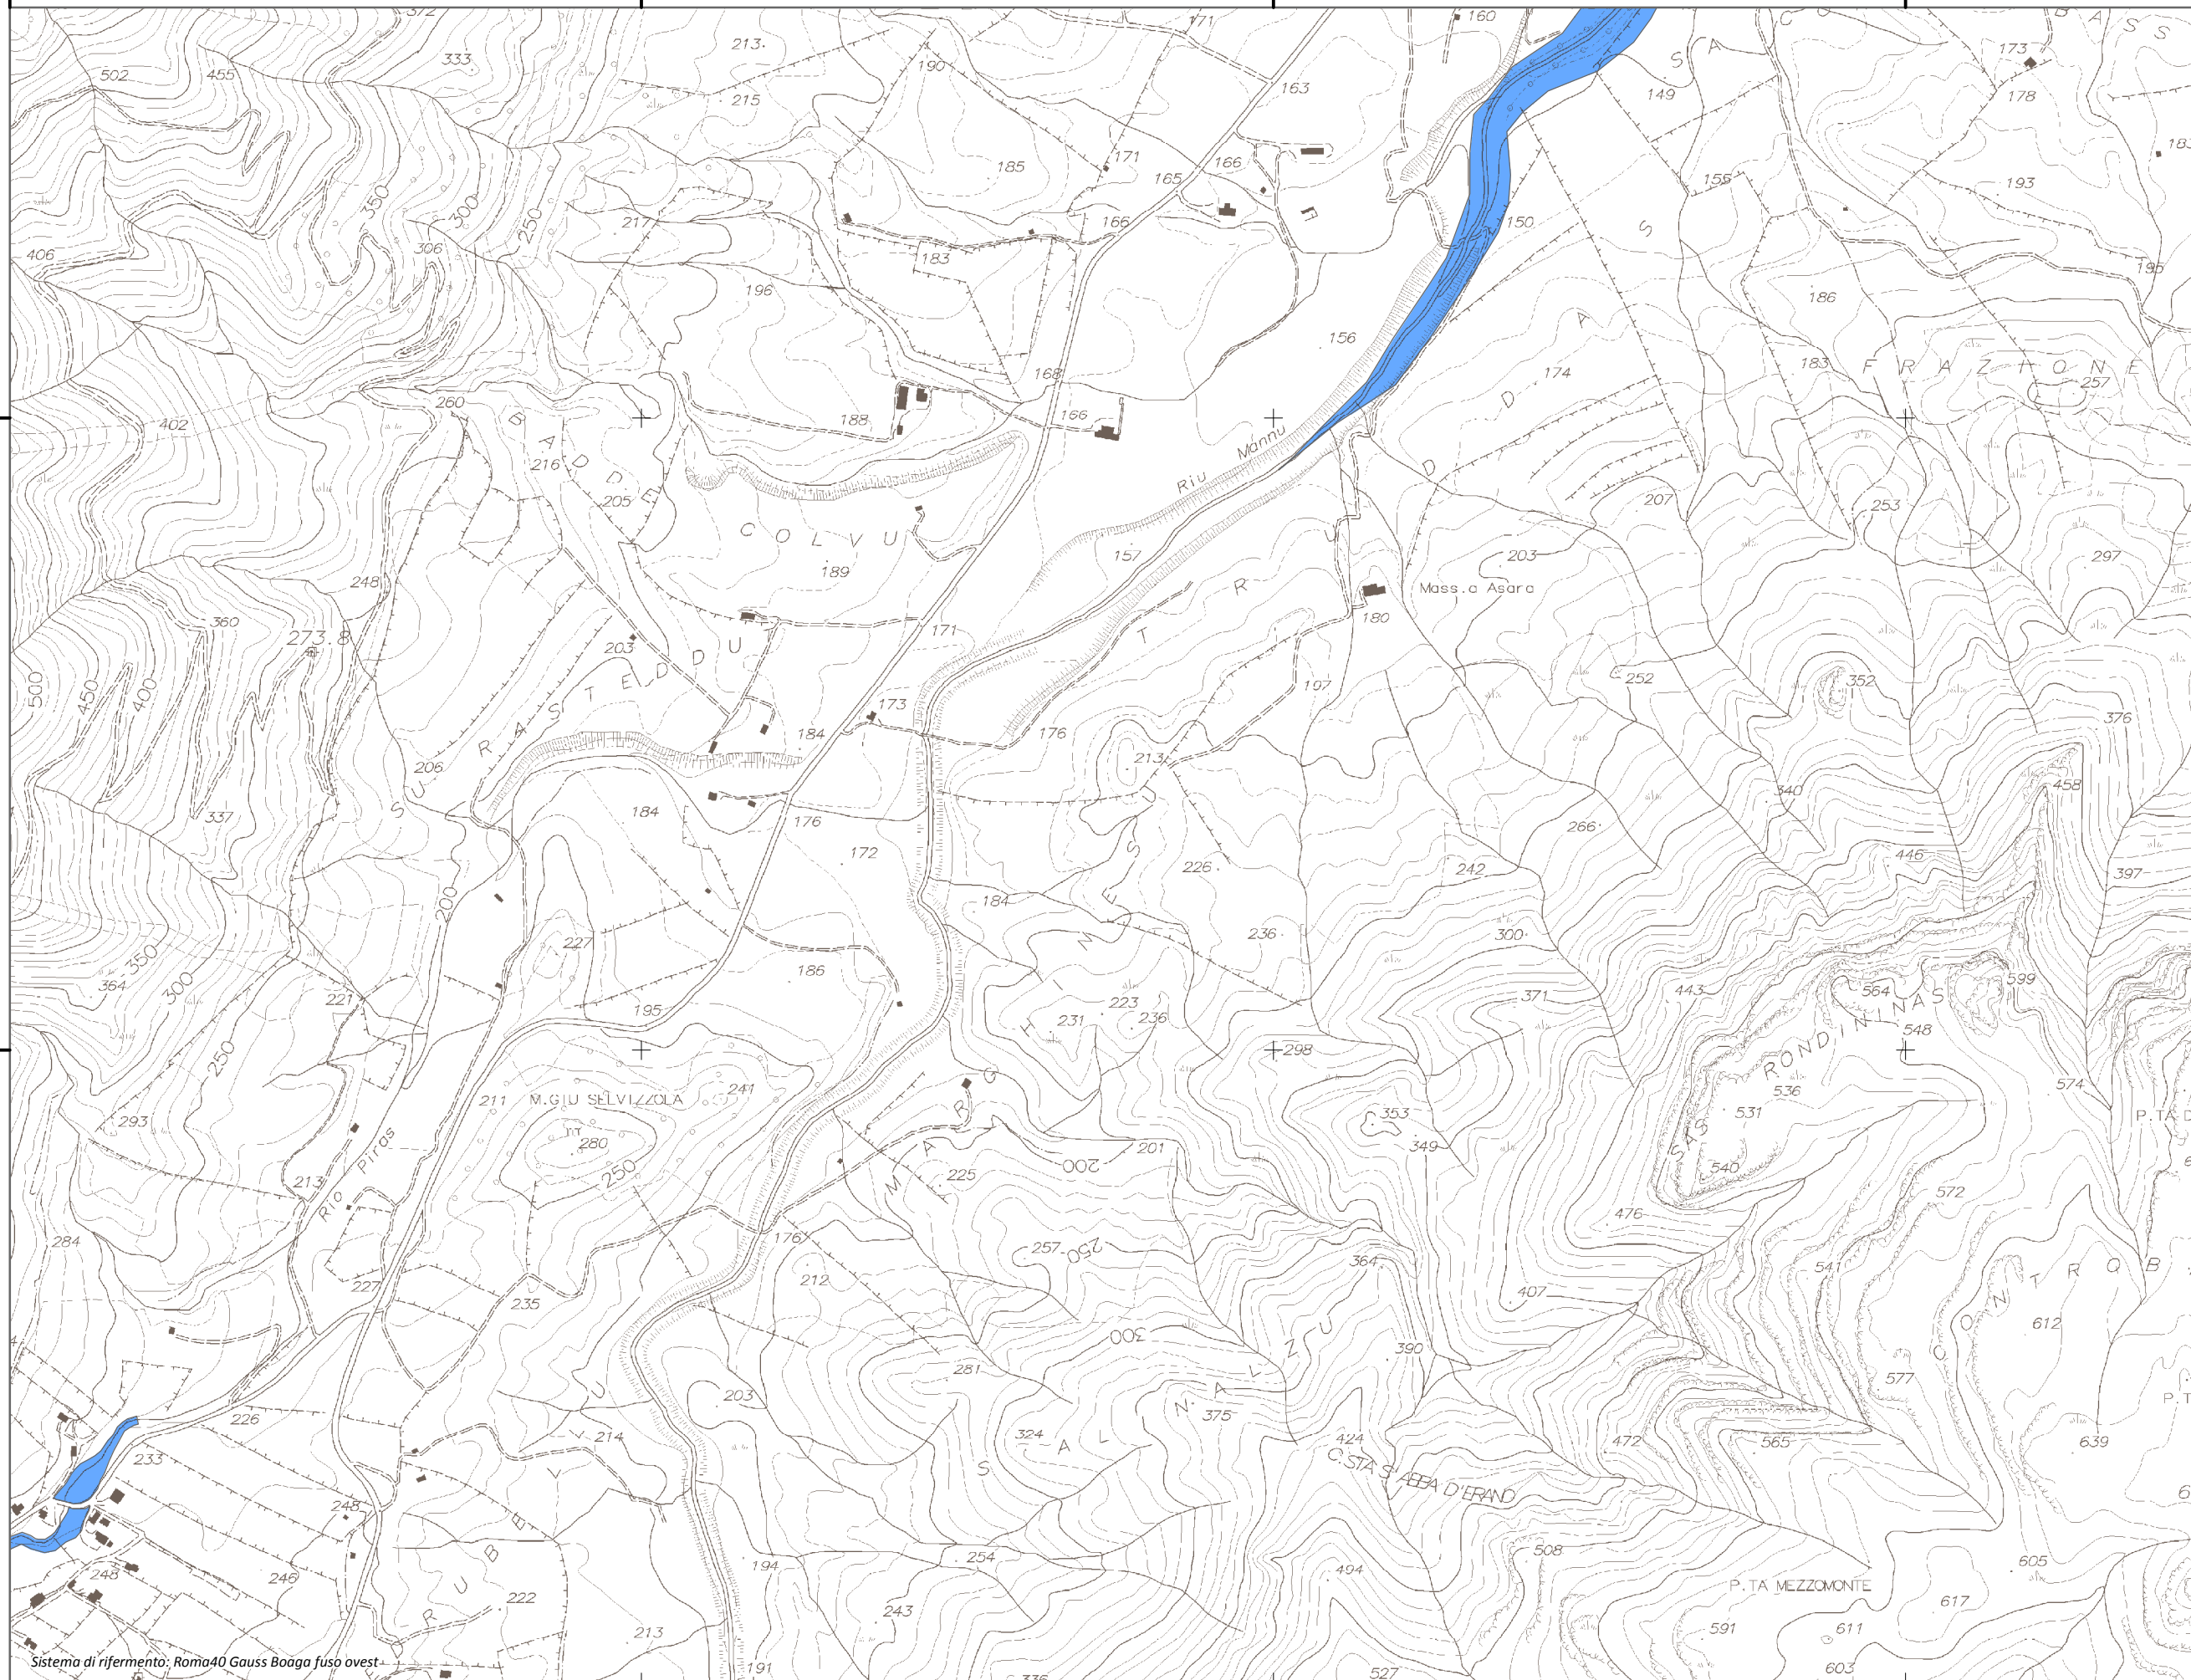

Mappa della Pericolosità da alluvione

Tavola:

Hi-1298

Legenda

Classi di Pericolosità

- P3 - Elevata
Tr ≤ 50 anni
- P2 - Media
50 < Tr ≤ 200 anni
- P1 - Bassa
Tr > 200 anni

Sub Bacino:

4: Liscia

Data:

Luglio 2015

Revisione:

1.00

Scala 1:10.000

Sistema di riferimento: Roma40 Gauss Boaga fuso ovest