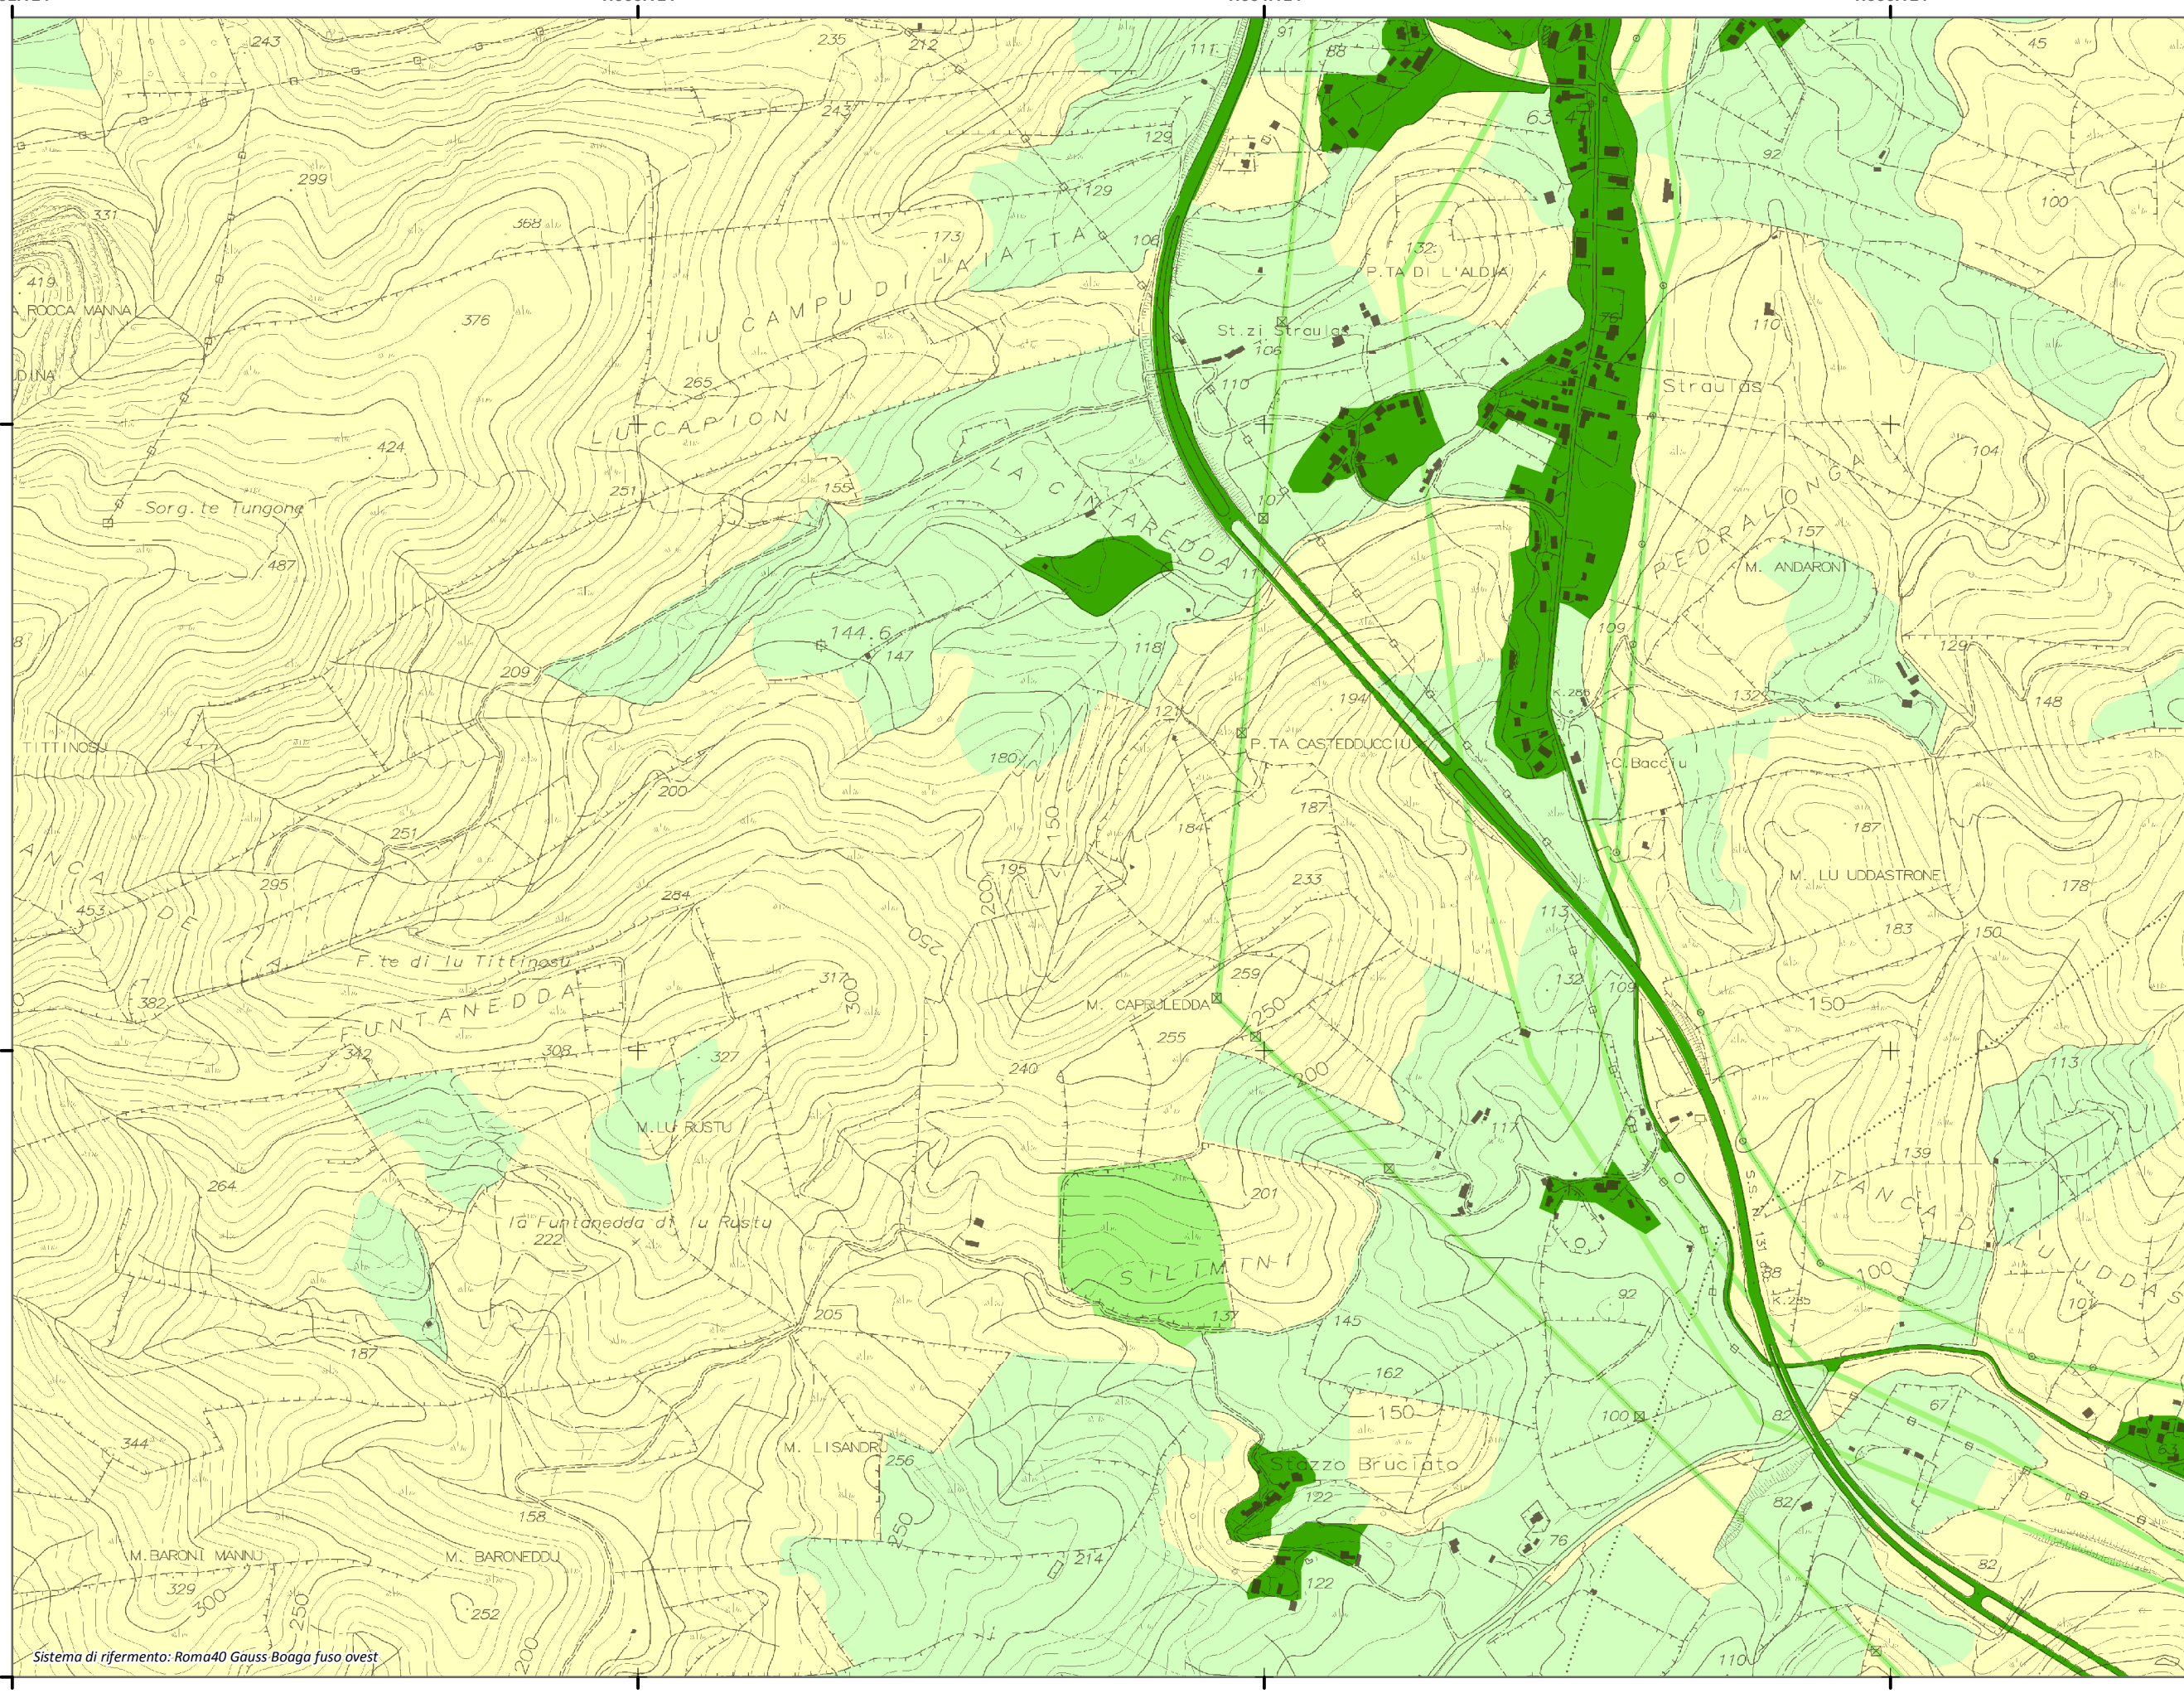

1.552.124

1.553.124

1.554.124

1.555.124

4.510.561

4.509.561

4.510.561

4.509.561

4.508.561

Sistema di riferimento: Roma40 Gauss Boaga fuso ovest

1.552.124

1.553.124

1.554.124

1.555.124

REGIONE AUTONOMA DE SARDEGNA
 REGIONE AUTONOMA DELLA SARDEGNA
 PRESIDENZA
 PRESIDENZA
 AUTORITA' DI BACINO REGIONALE DELLA SARDEGNA

**Piano di Gestione
 del Rischio di Alluvioni**

**Mappa del
 Danno Potenziale**

Tavola:
DP-1299

- Legenda**
Classi di Danno Potenziale
- D4 - Molto elevato**
 Aree in cui si può verificare la perdita di vite umane, ingenti danni ai beni economici, naturali storici e culturali di rilevante interesse, gravi disastri ecologico-ambientali
 - D3 - Elevato**
 Aree con problemi per l'incolumità delle persone e per la funzionalità del sistema economico, aree attraversate da linee di comunicazione e da servizi di rilevante interesse, le aree sedi di importanti attività produttive
 - D2 - Medio**
 Aree con limitati effetti sulle persone e sul tessuto socio-economico. Aree attraversate da infrastrutture secondarie e attività produttive minori, destinate sostanzialmente ad attività agricole o a verde pubblico
 - D1 - Moderato o nullo**
 Aree libere da insediamenti urbani o produttivi dove risulta possibile il libero deflusso delle piene

Sub Bacino:
4: Liscia

Data: Luglio 2015	Revisione: 1.00
----------------------	--------------------

Scala 1:10.000