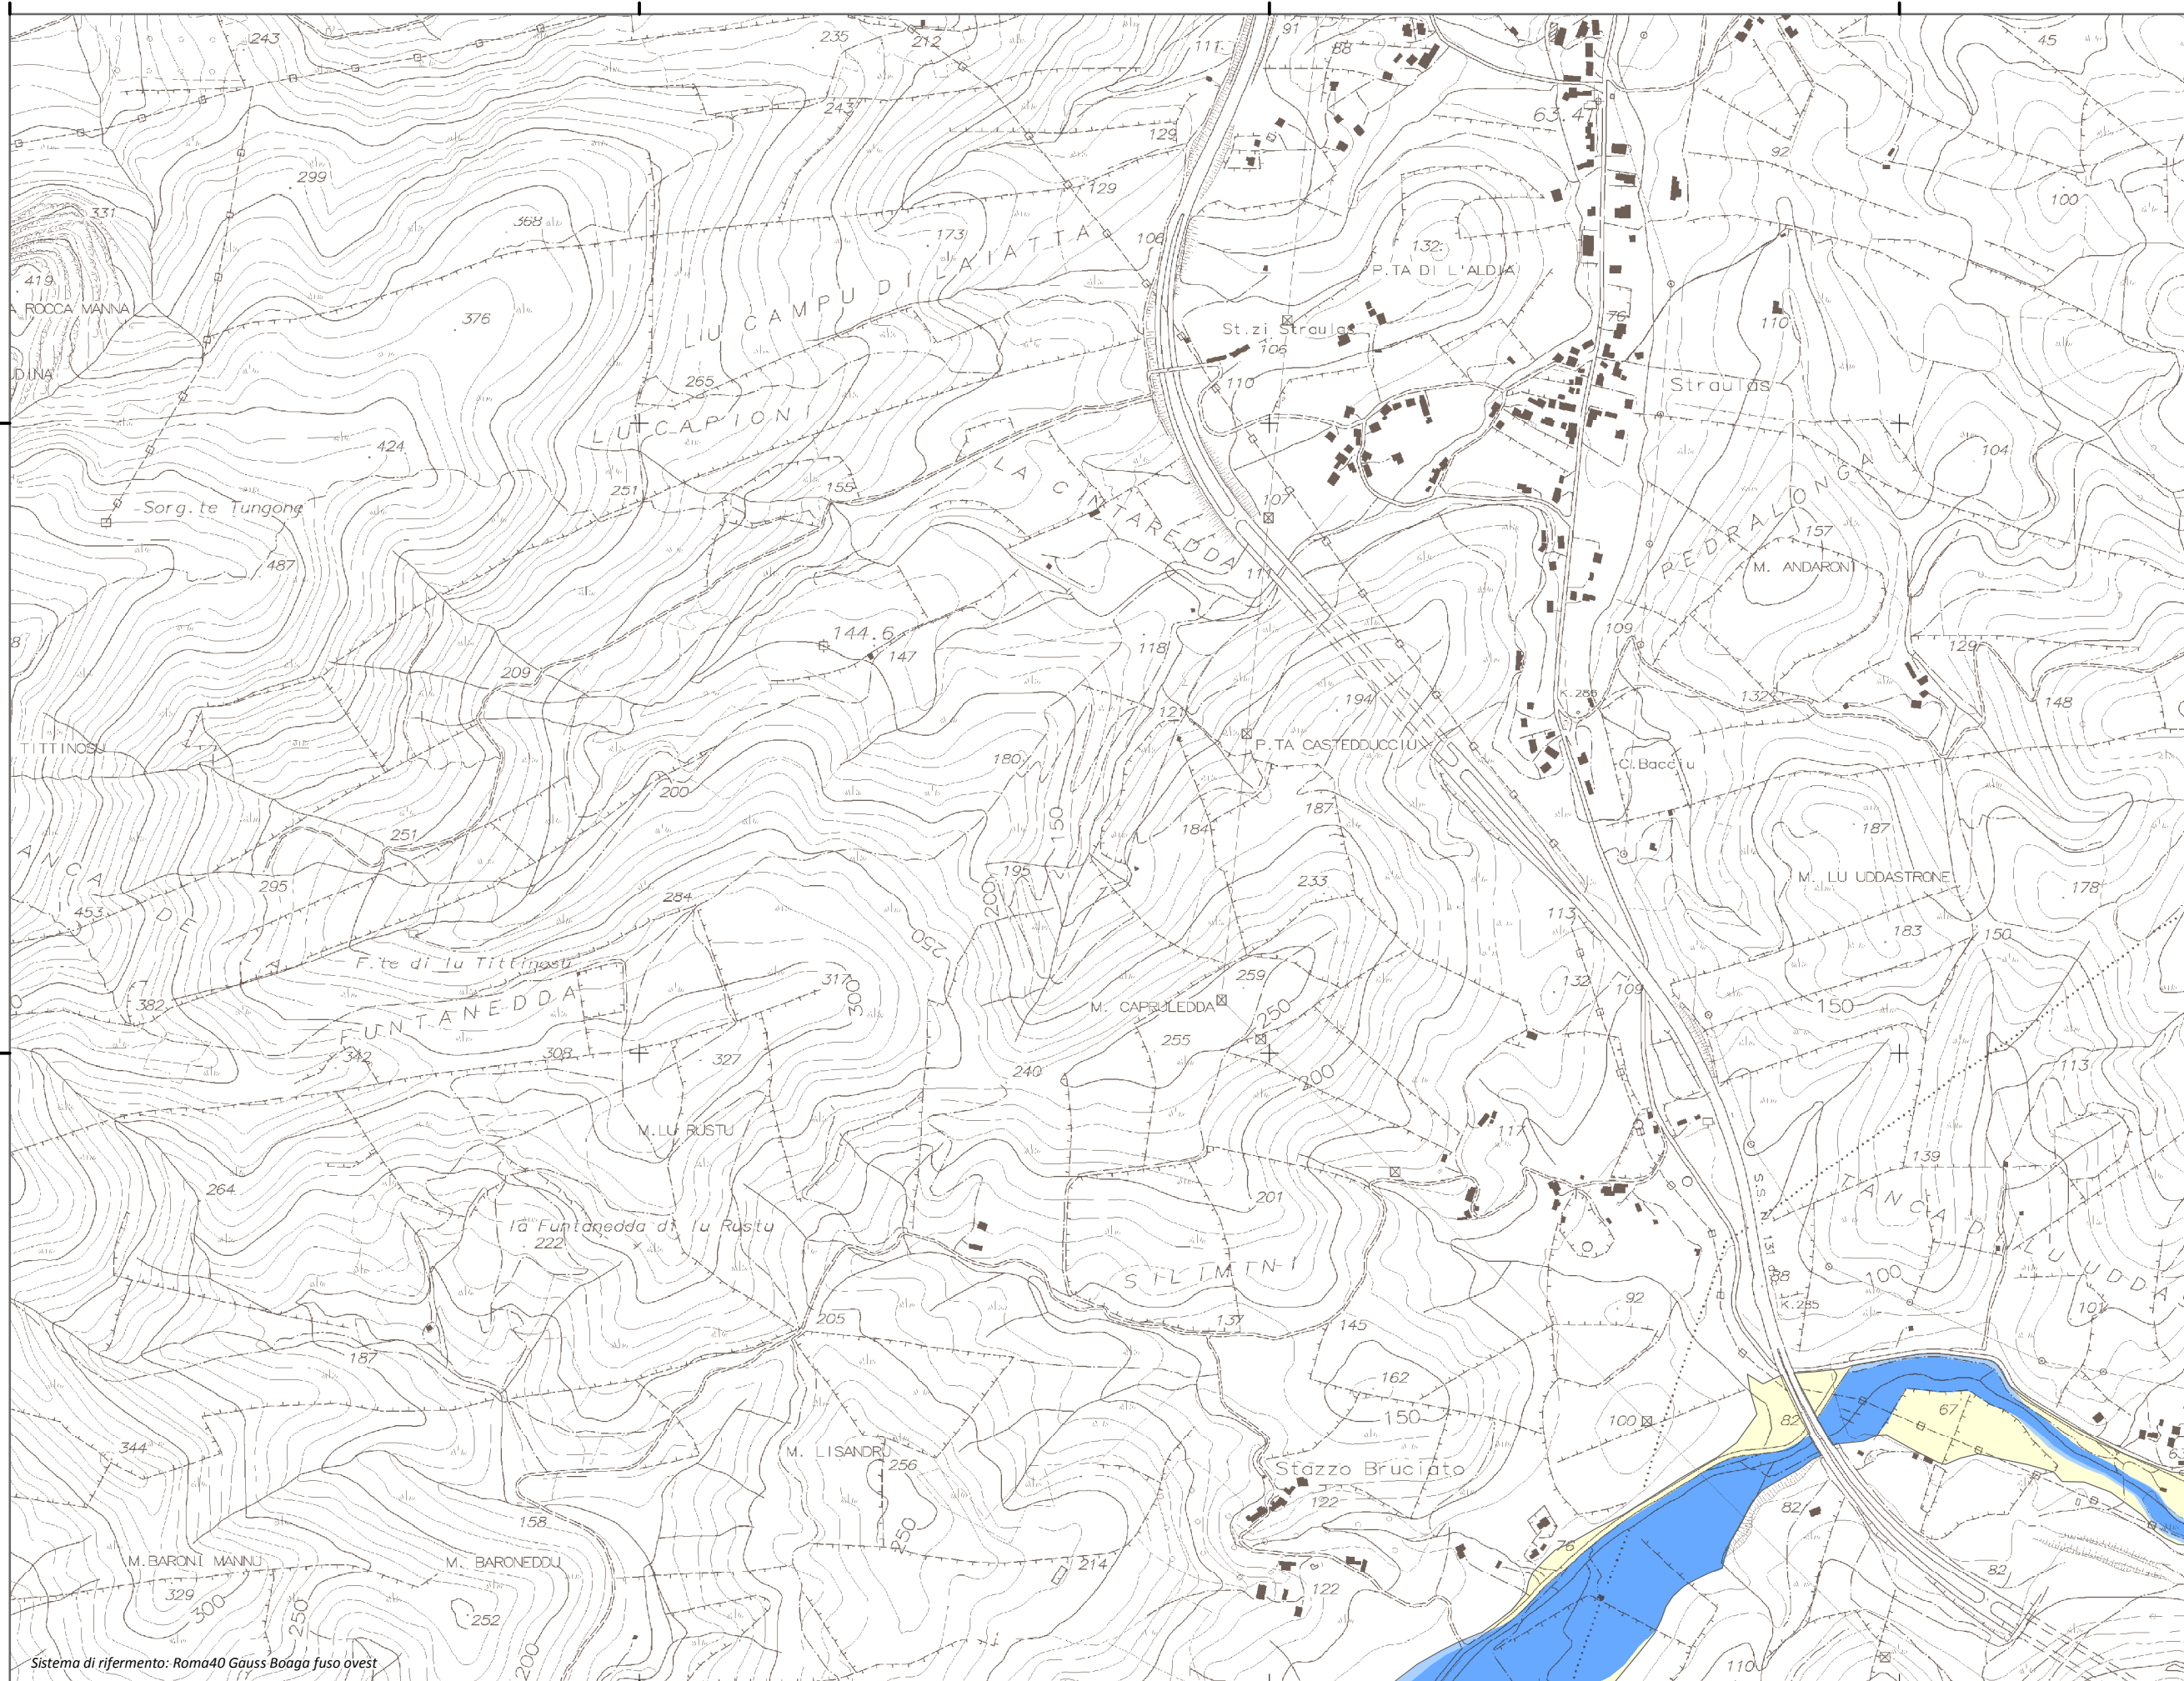

1.552.124

1.553.124

1.554.124

1.555.124

4.510.561

4.510.561

4.509.561

4.509.561

Mapa della Pericolosità da alluvione

Tavola:

Hi-1299

Legenda

Classi di Pericolosità

- P3 - Elevata
Tr ≤ 50 anni
- P2 - Media
50 < Tr ≤ 200 anni
- P1 - Bassa
Tr > 200 anni

Sub Bacino:

4: Liscia

Data:

Luglio 2015

Revisione:

1.00

Scala 1:10.000

Sistema di riferimento: Roma40 Gauss Boaga fuso ovest