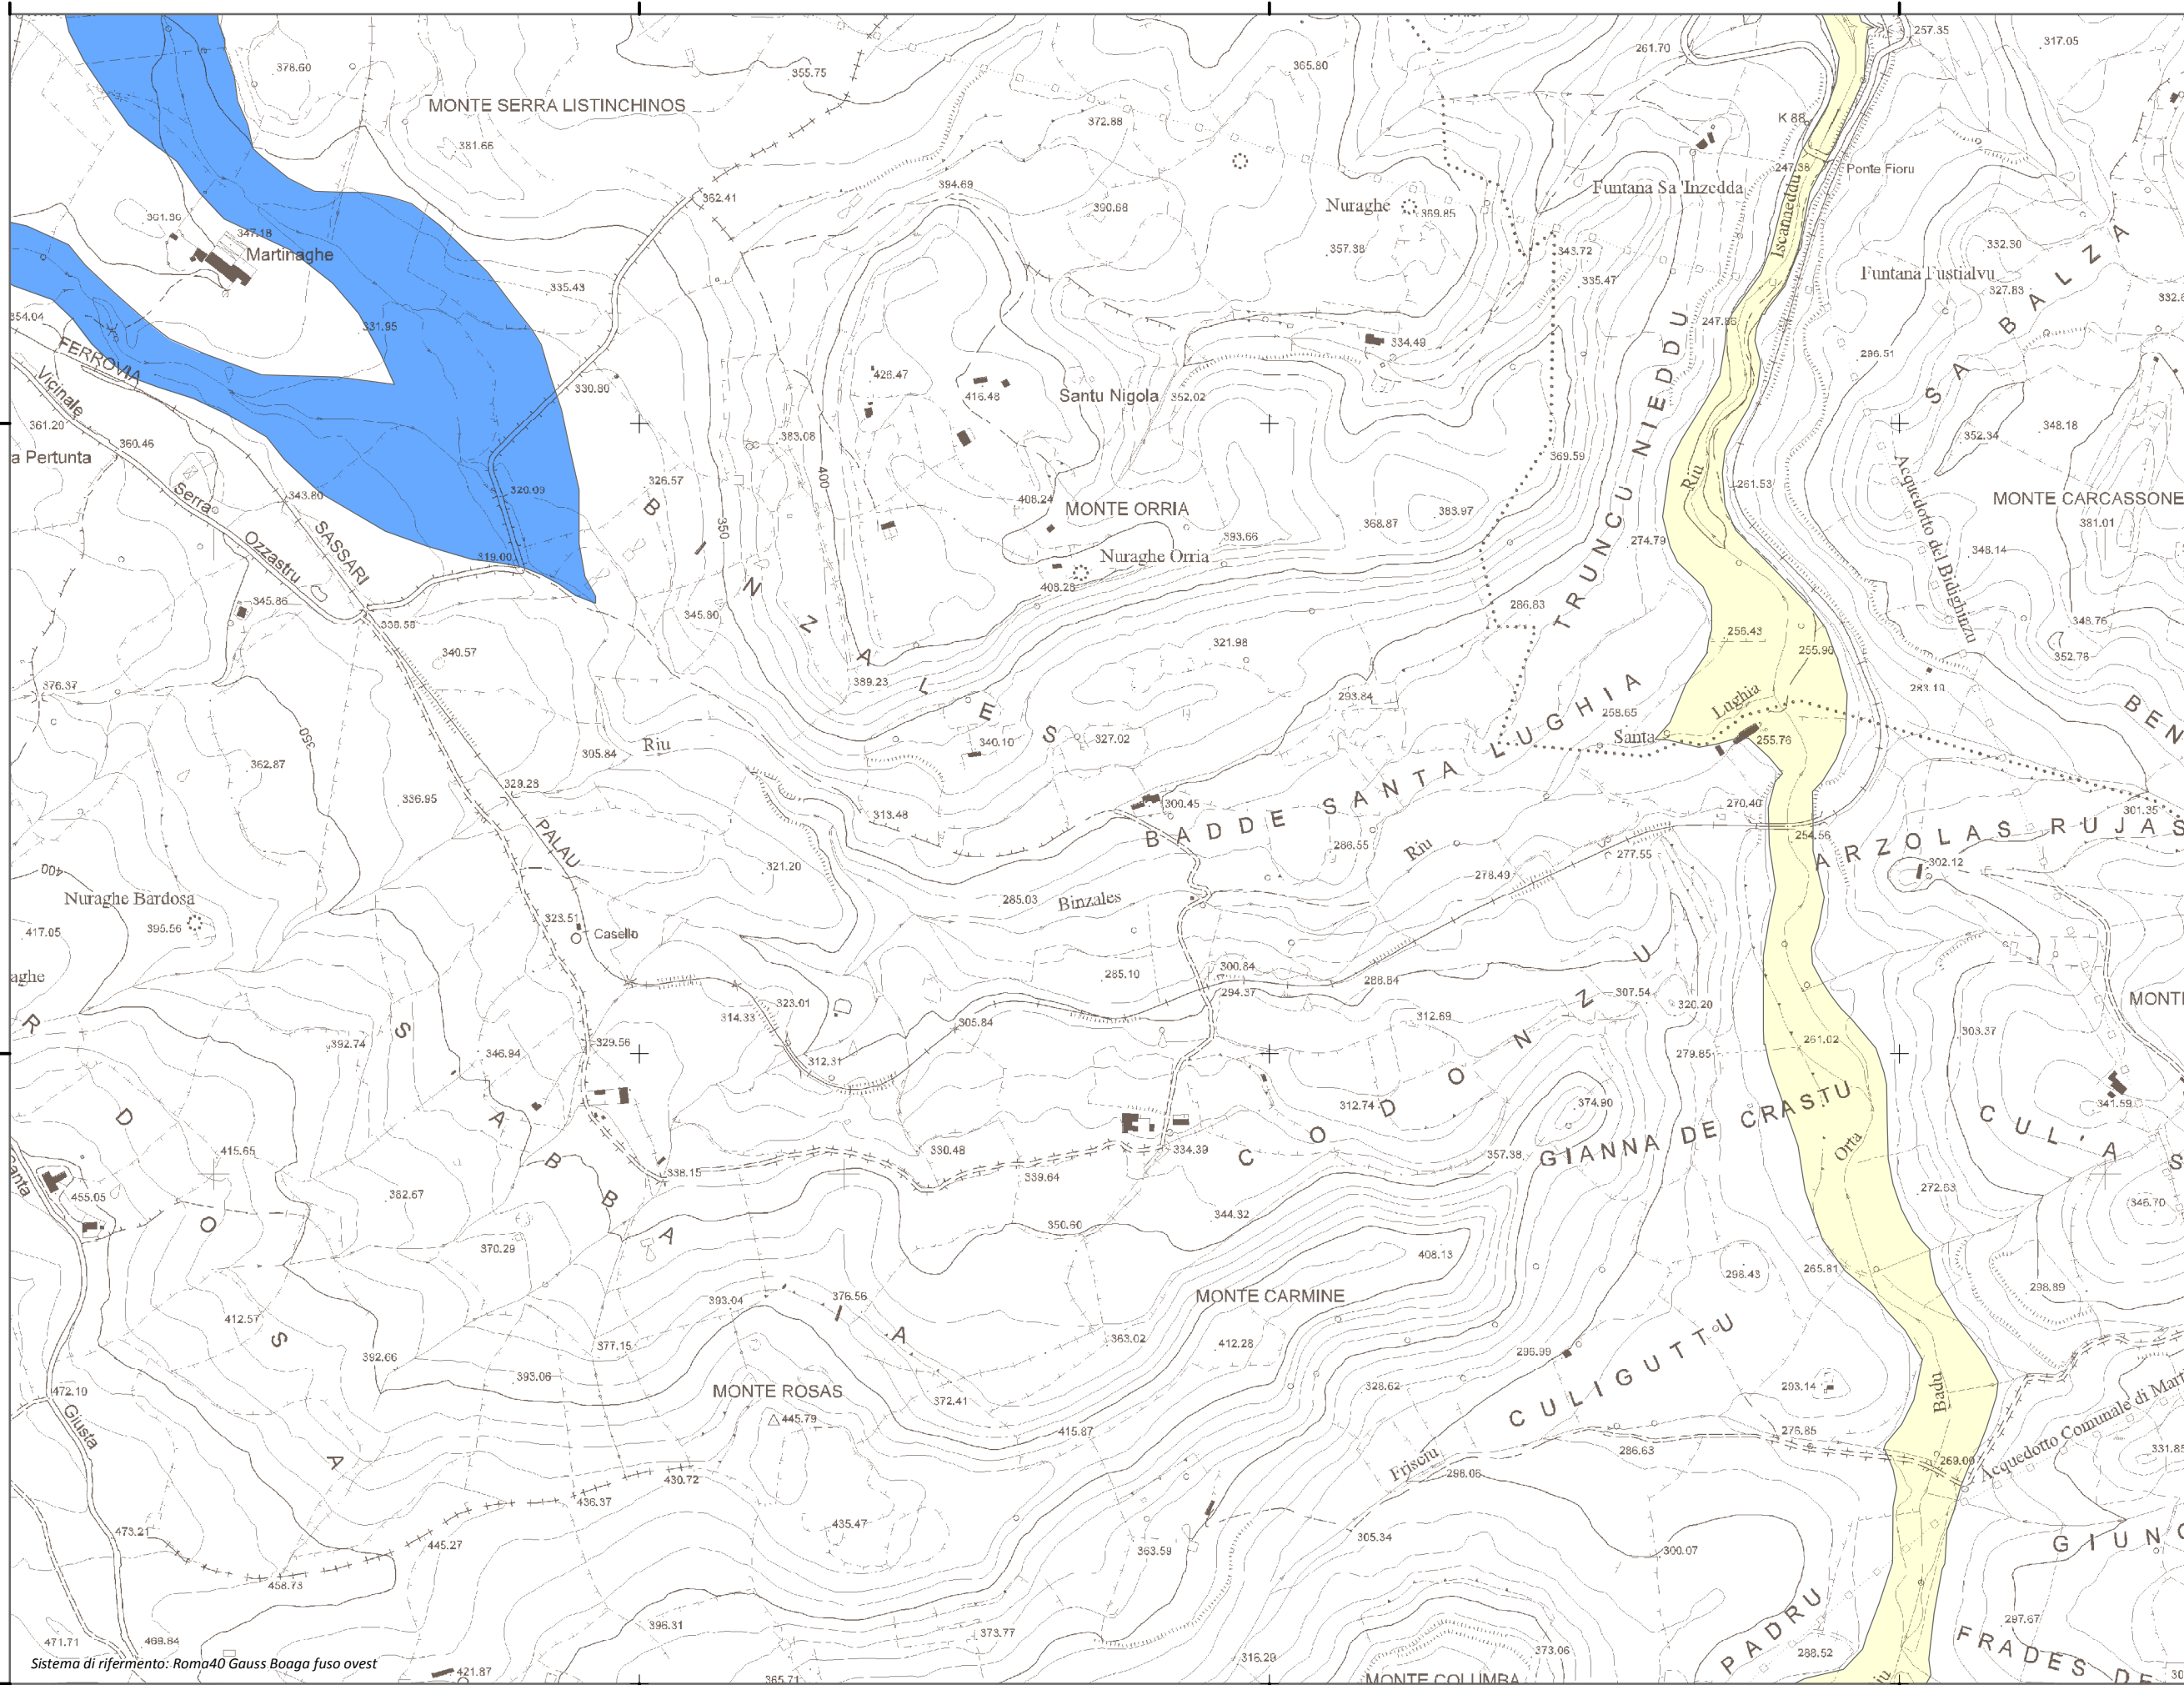

Mapa della Pericolosità da alluvione

Tavola:

Hi-1315

Legenda

Classi di Pericolosità

- P3 - Elevata
Tr ≤ 50 anni
- P2 - Media
50 < Tr ≤ 200 anni
- P1 - Bassa
Tr > 200 anni

Sub Bacino:

3: Coghinas-Mannu-Temo

Data:

Luglio 2015

Revisione:

1.00

Scala 1:10.000

Sistema di riferimento: Roma40 Gauss Boaga fuso ovest