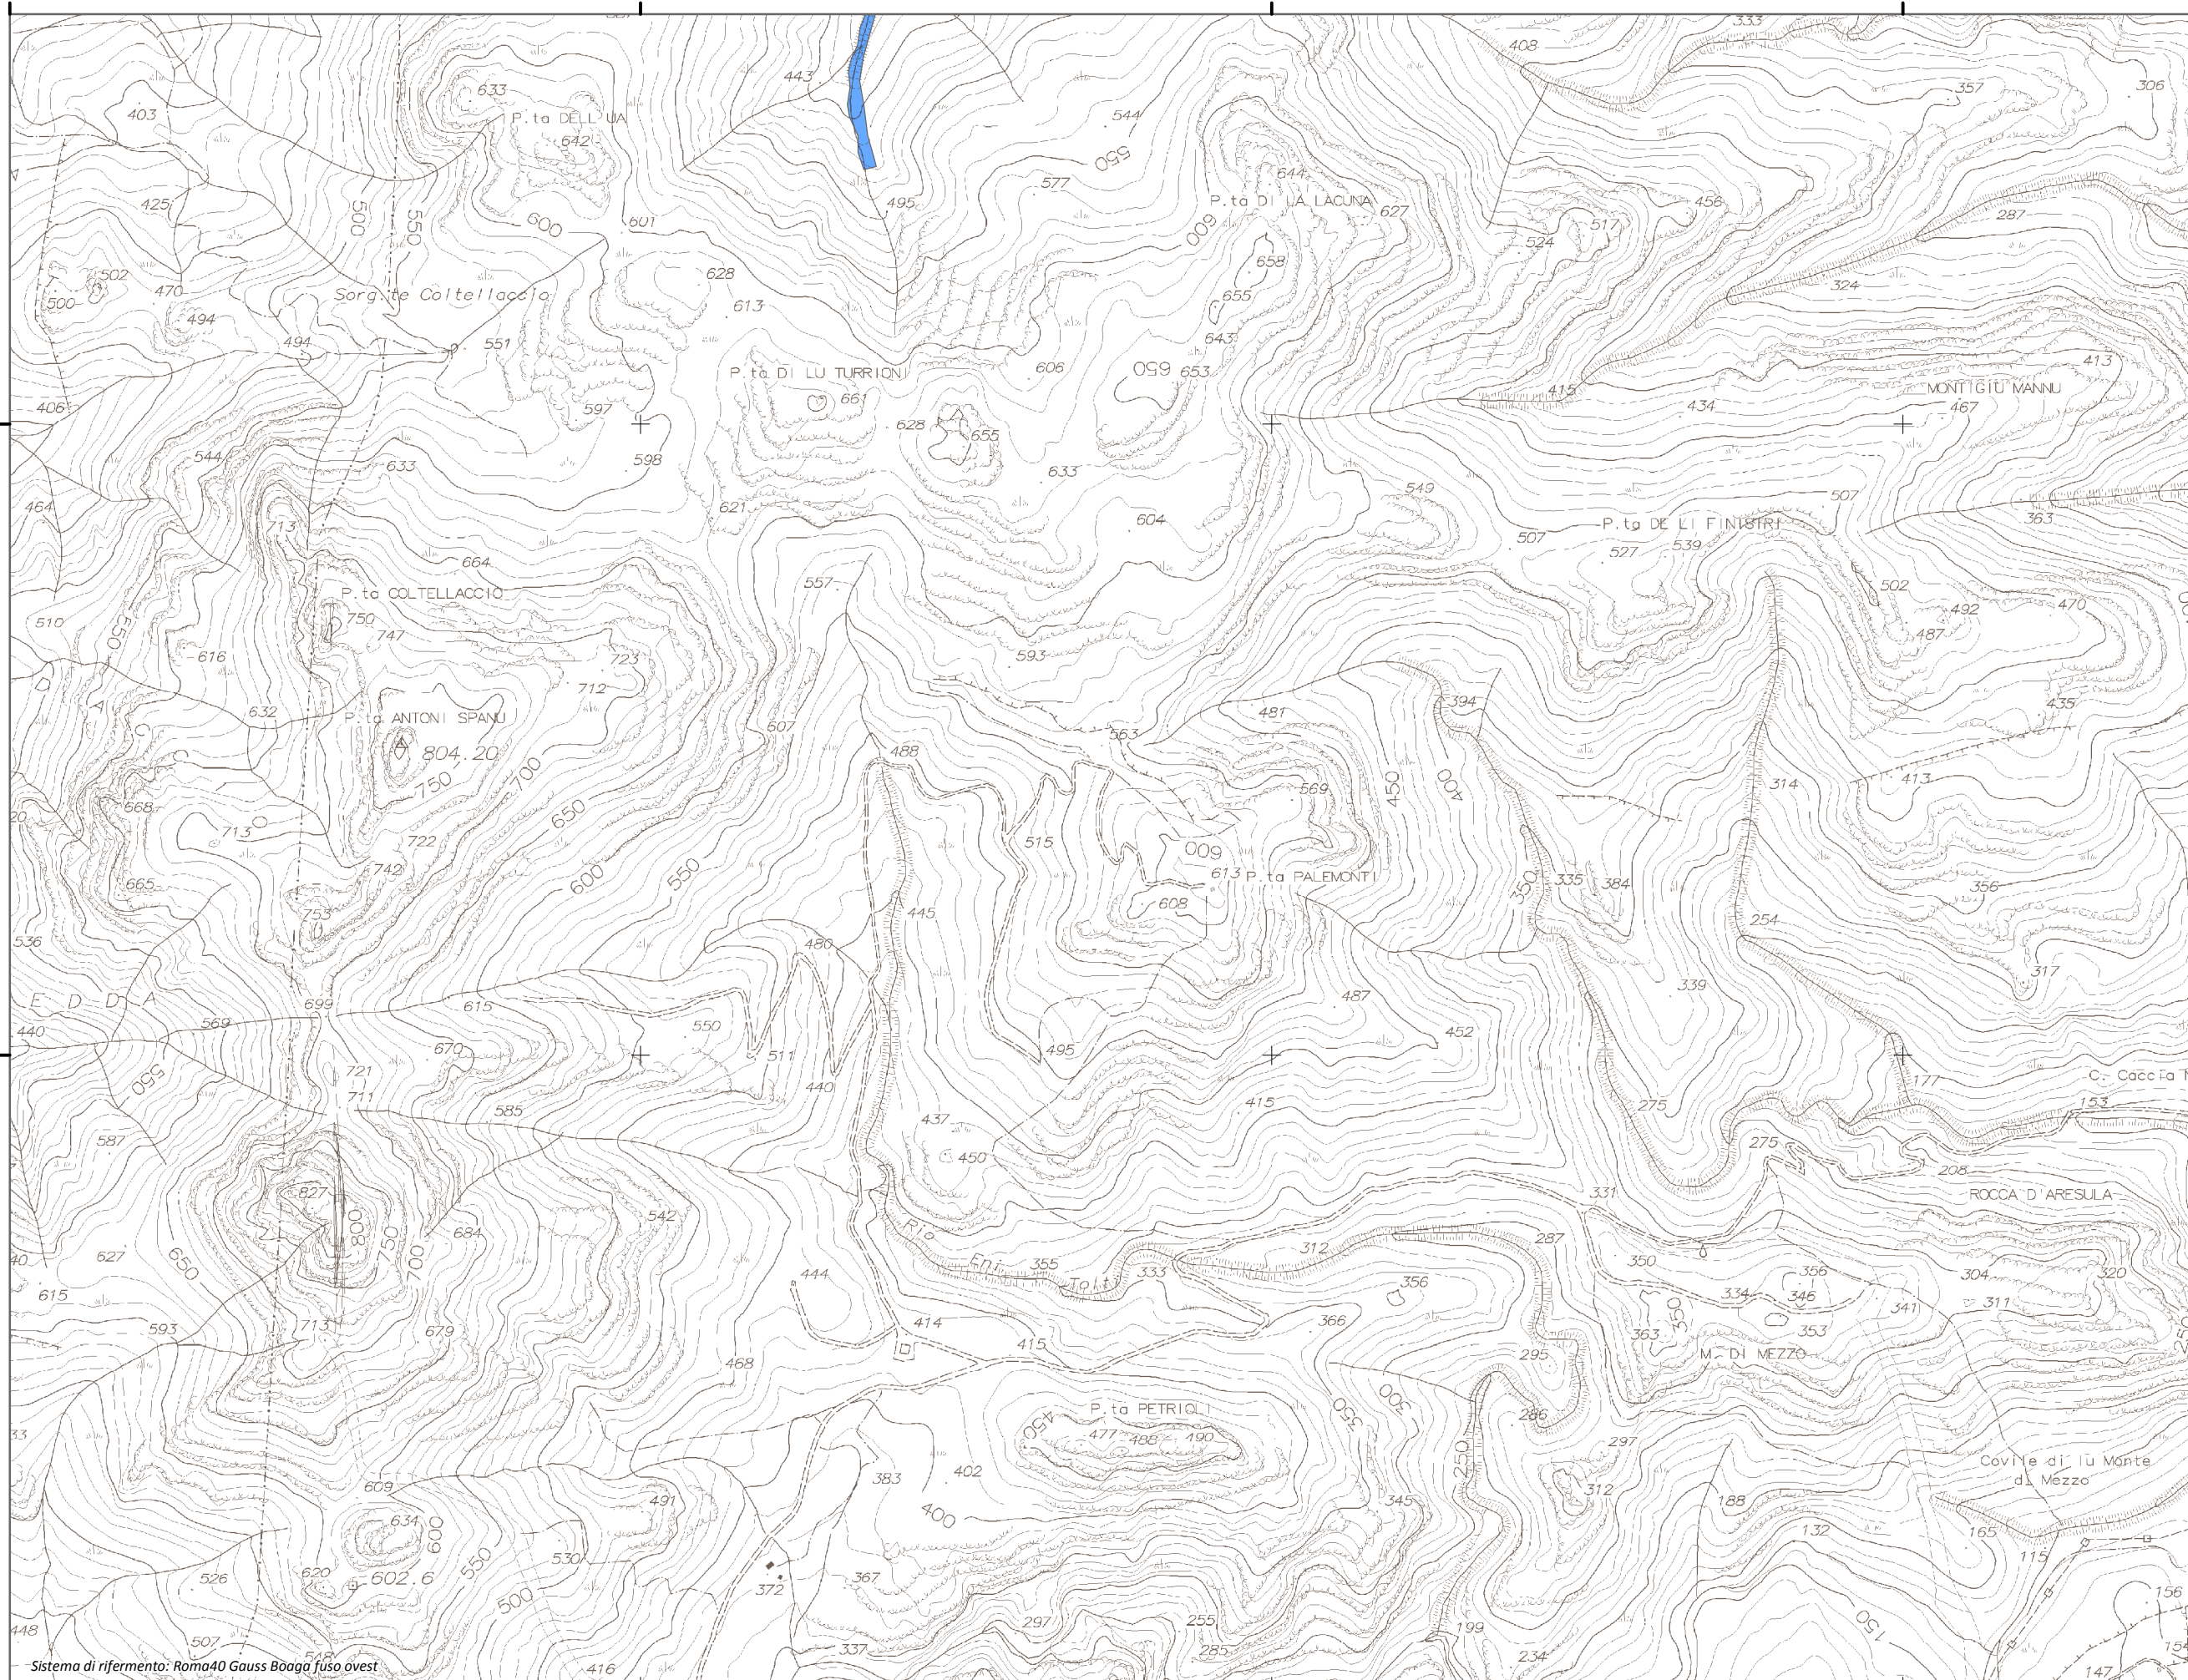

#### Mappa della Pericolosità da alluvione

Tavola:

**Hi-1325**

Scala 1:10.000

Sistema di riferimento: Roma40 Gauss Boaga fuso ovest