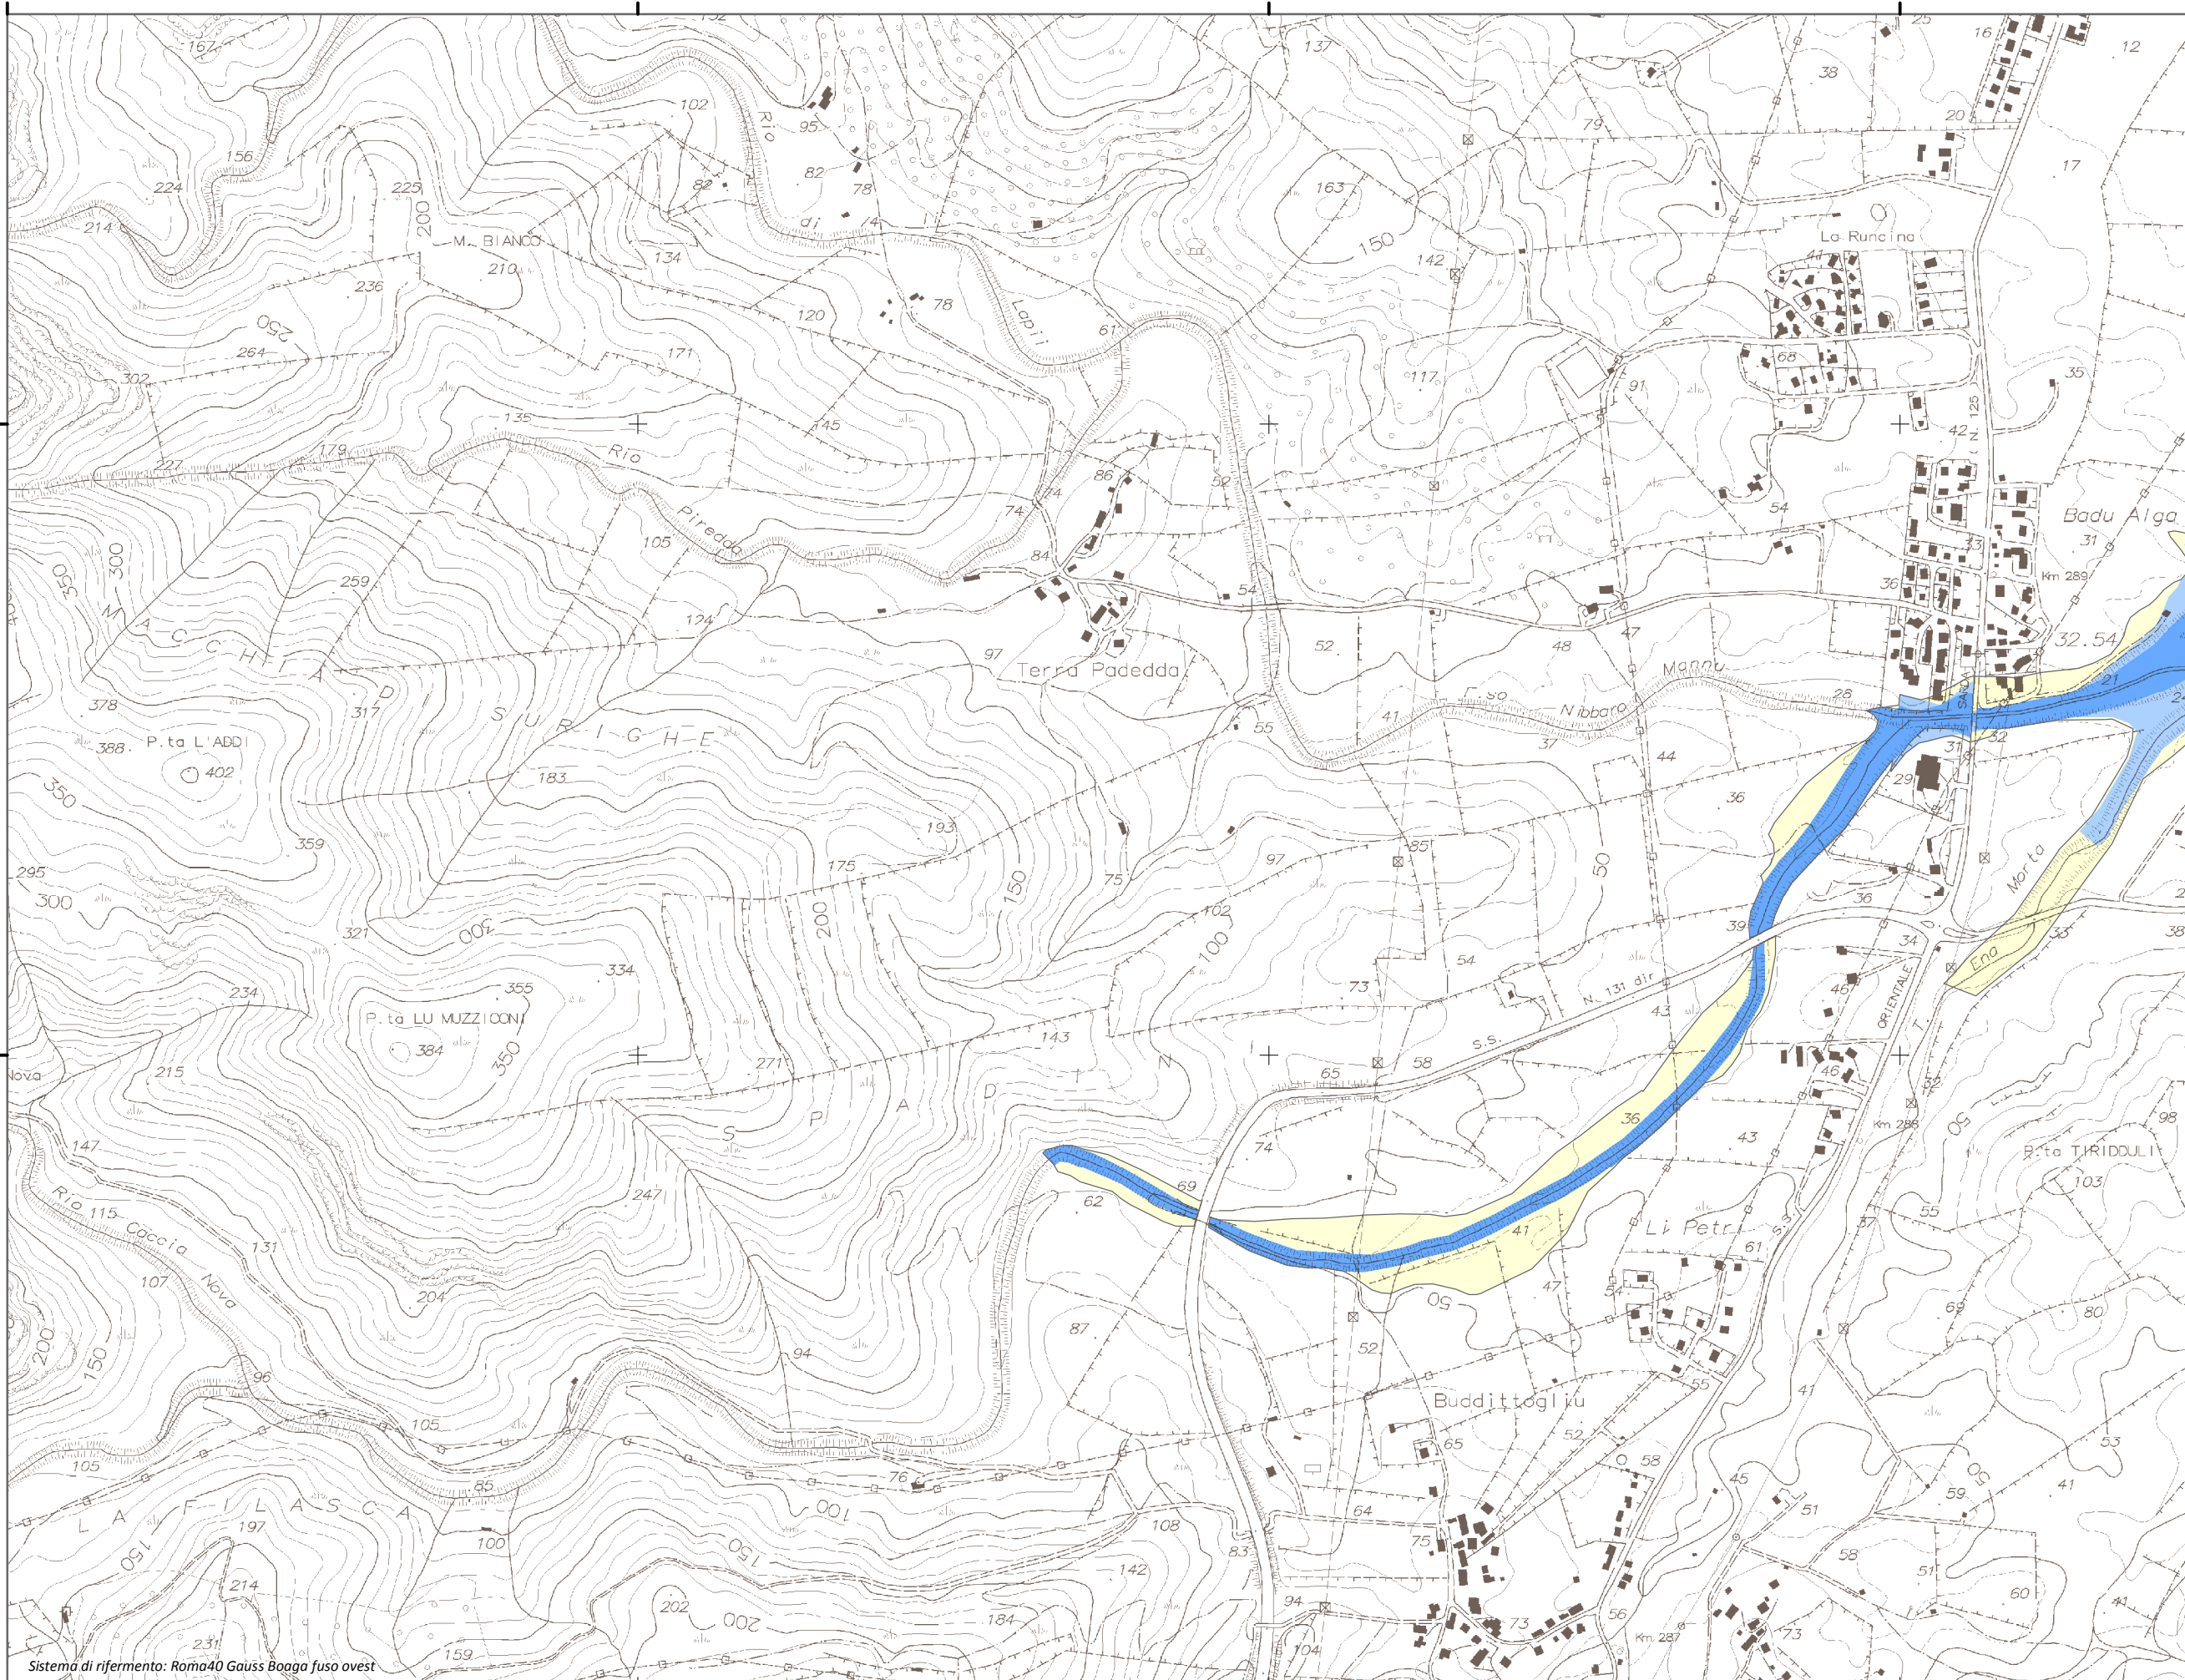

1.552.124

1.553.124

1.554.124

1.555.124

4.513.191

4.513.191

4.512.191

4.512.191

Mappa della Pericolosità da alluvione

Tavola:

Hi-1326

Legenda

Classi di Pericolosità

- P3 - Elevata
Tr ≤ 50 anni
- P2 - Media
50 < Tr ≤ 200 anni
- P1 - Bassa
Tr > 200 anni

Sub Bacino:

4: Liscia

Data:

Luglio 2015

Revisione:

1.00

Scala 1:10.000

Sistema di riferimento: Roma40 Gauss Boaga fuso ovest