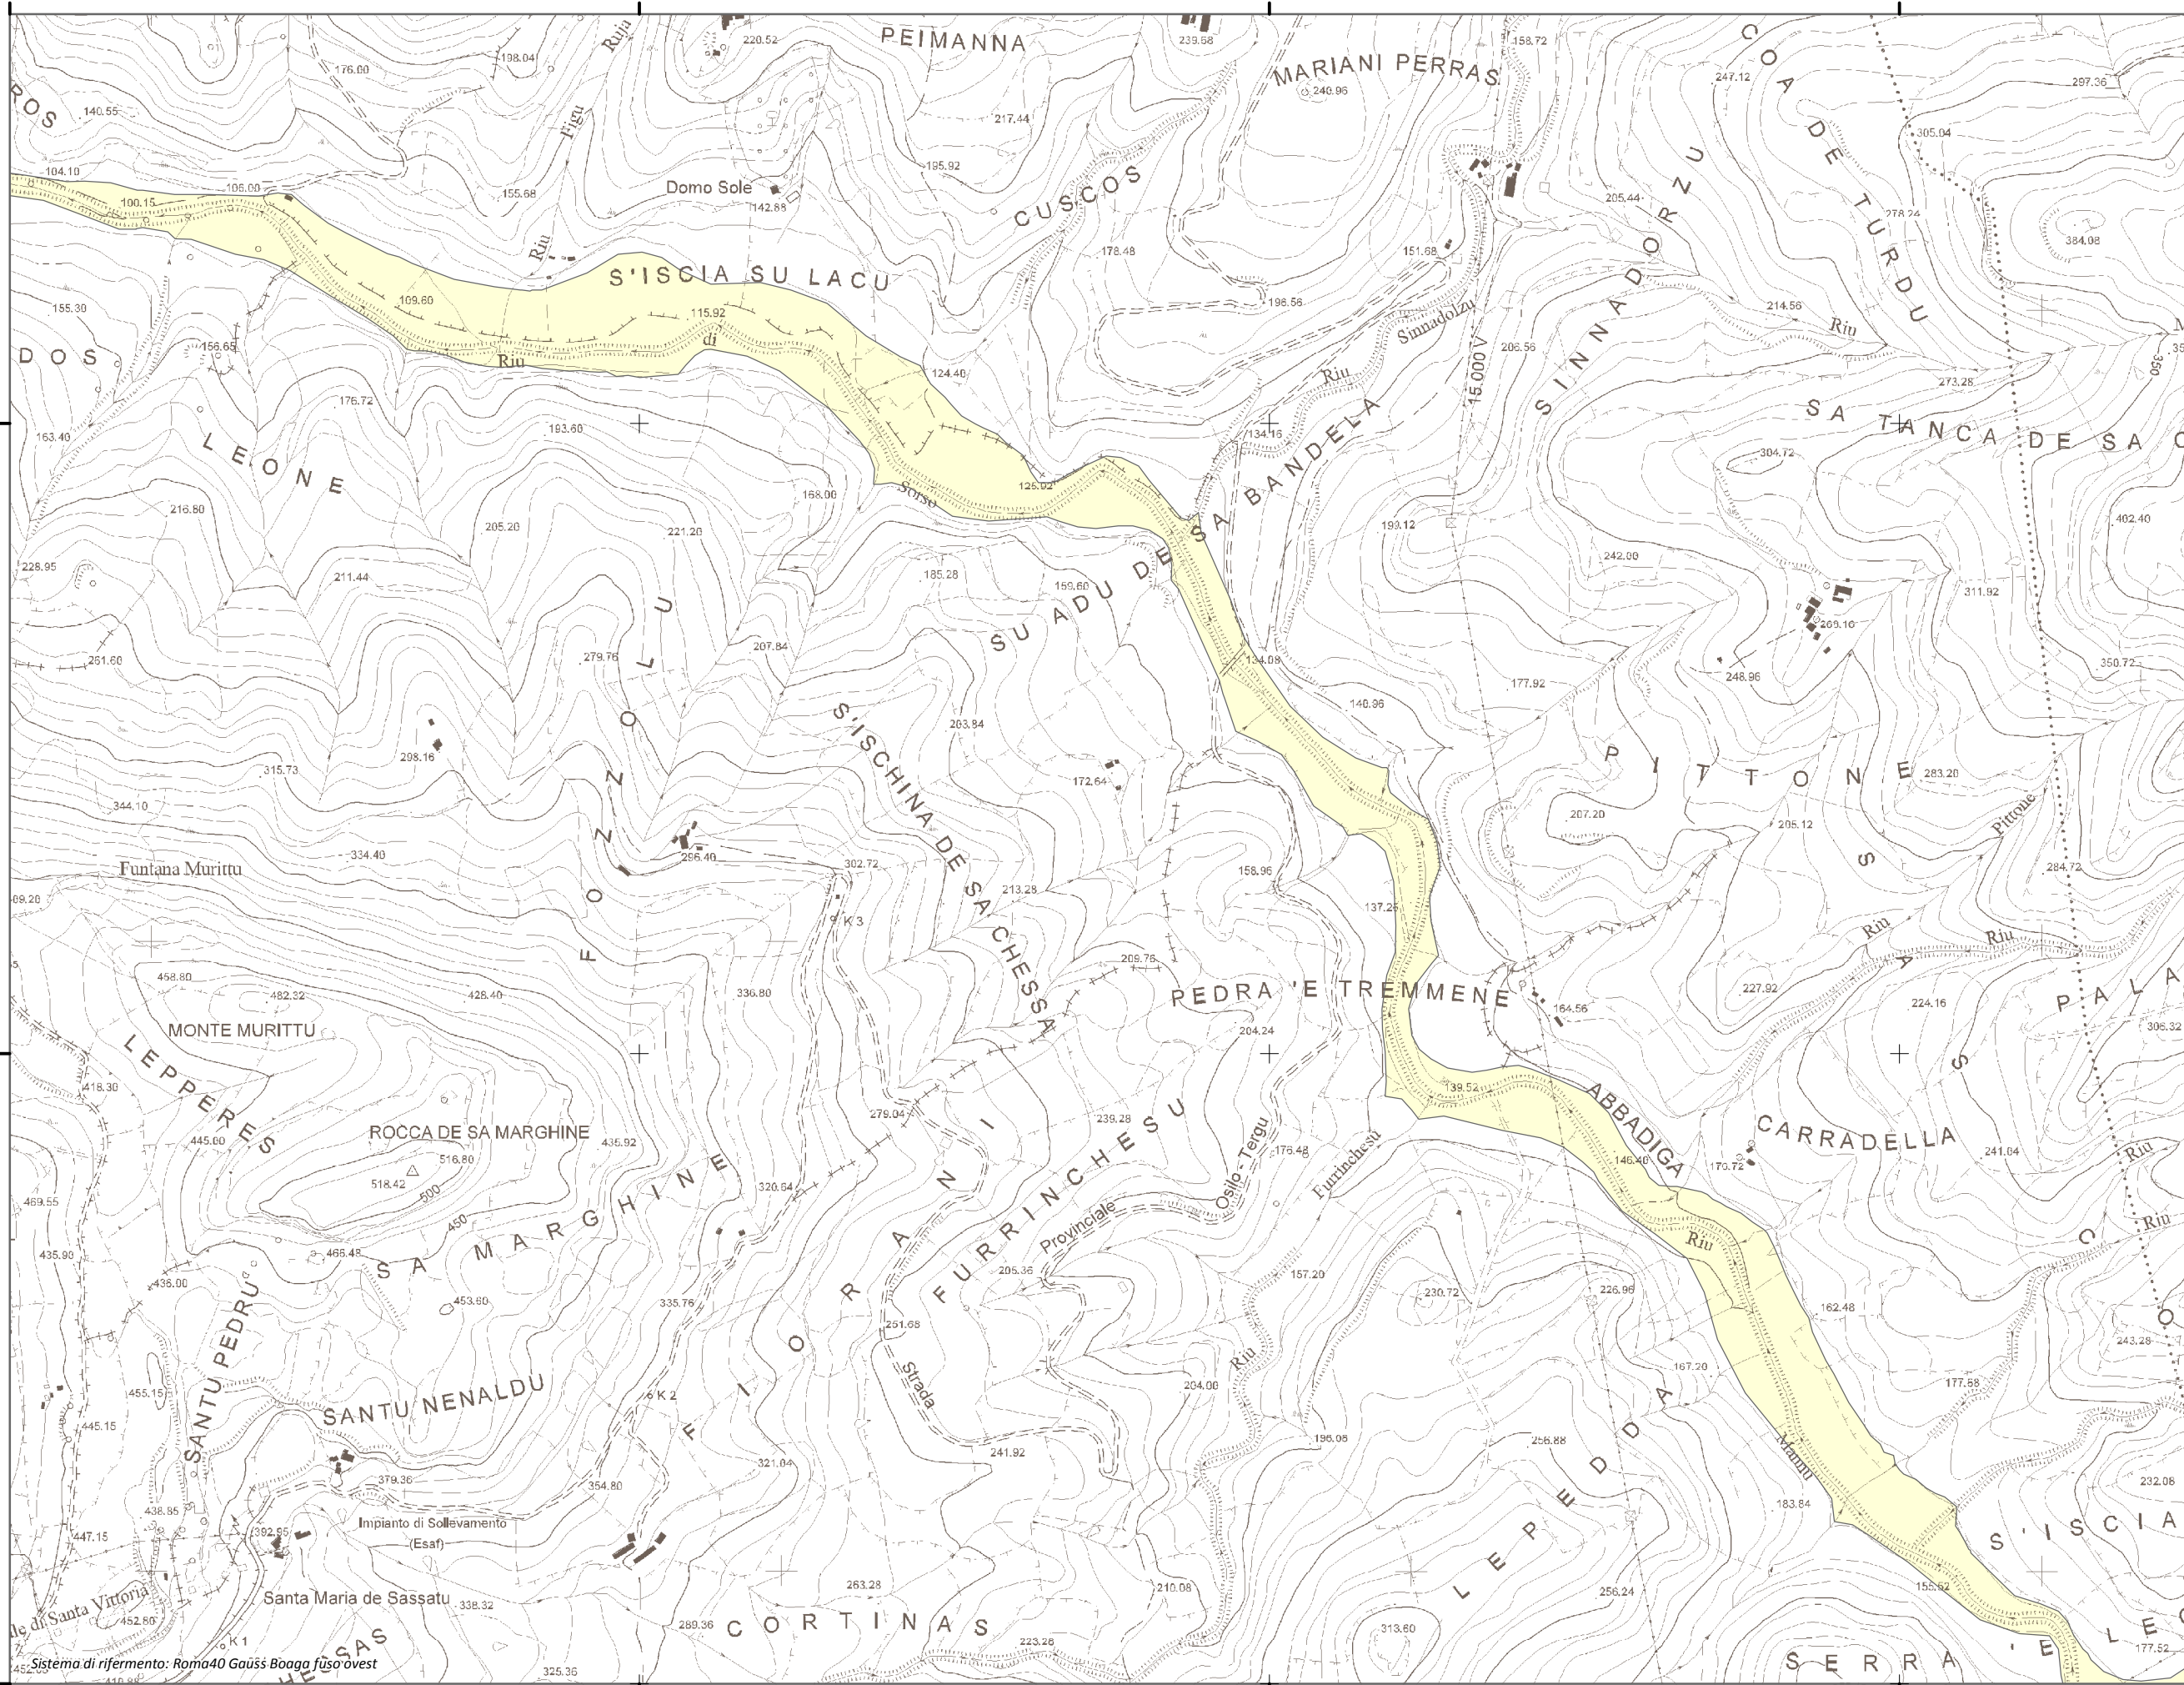

Mappa della Pericolosità da alluvione

Tavola:

Hi-1340

Legenda

Classi di Pericolosità

- P3 - Elevata
Tr ≤ 50 anni
- P2 - Media
50 < Tr ≤ 200 anni
- P1 - Bassa
Tr > 200 anni

Sub Bacino:

3: Coghinas-Mannu-Temo

Data:

Luglio 2015

Revisione:

1.00

Scala 1:10.000

Sistema di riferimento: Roma40 Gauss Boaga fuso ovest