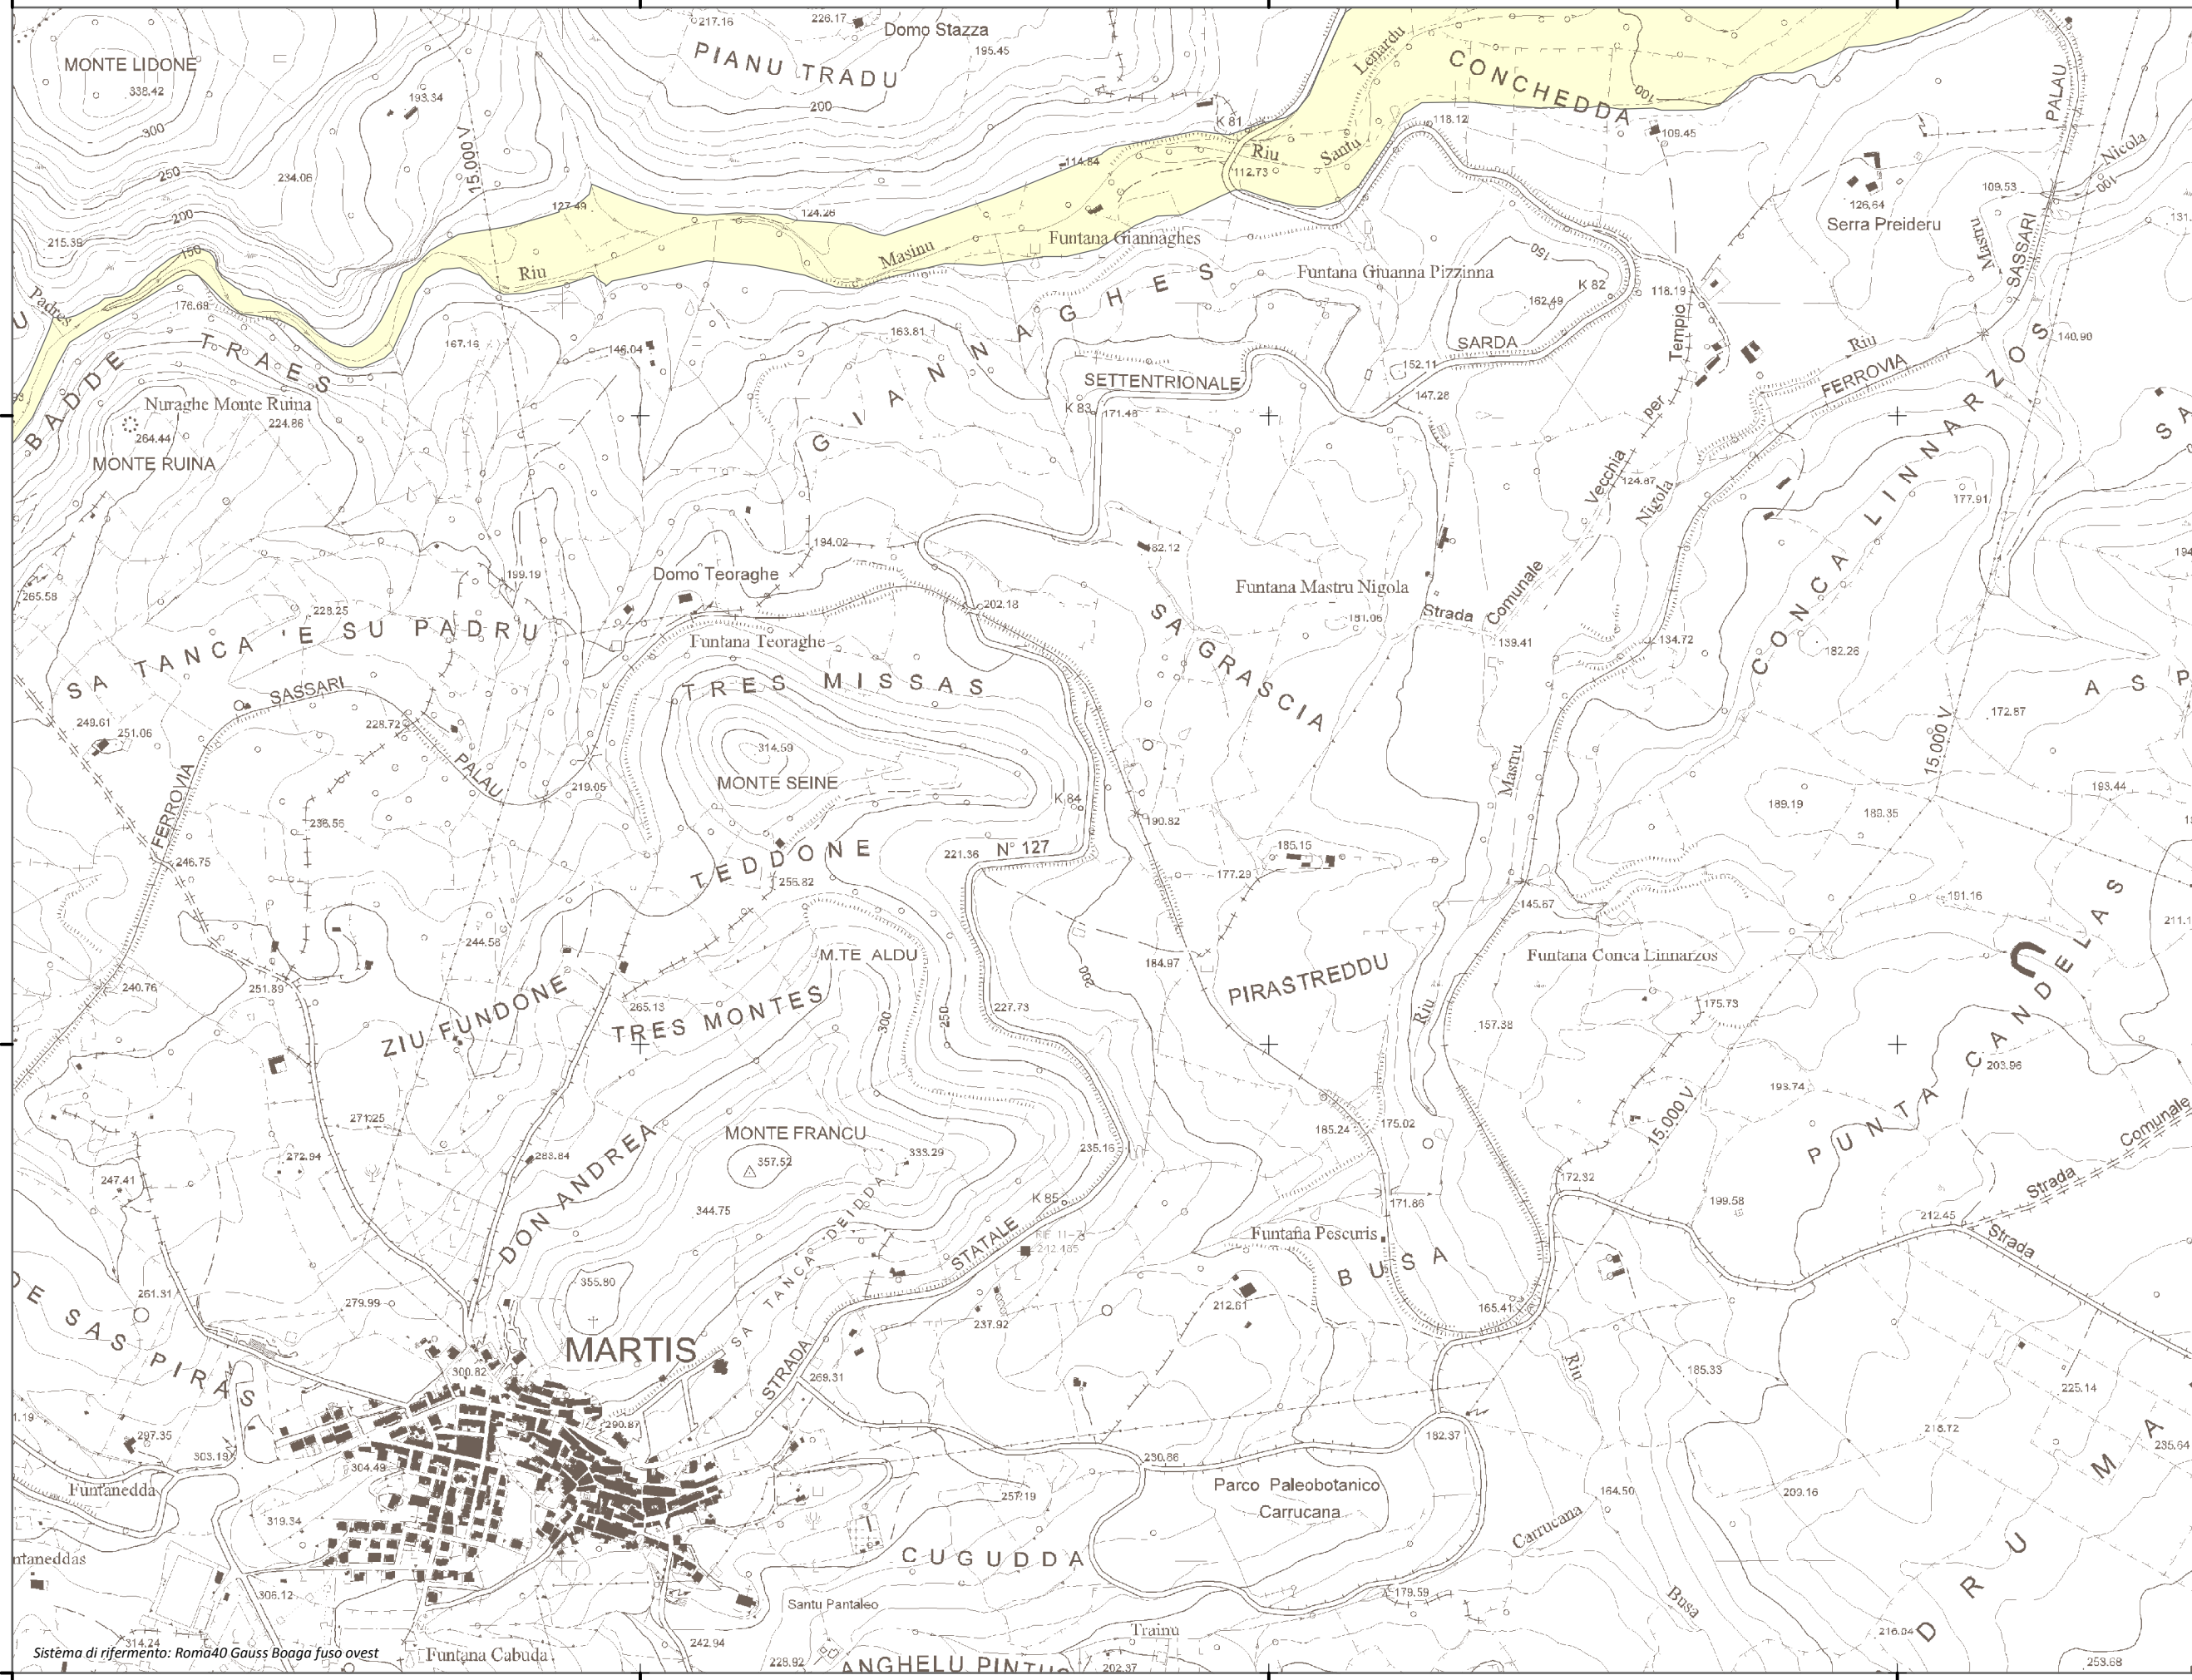

#### Mapa della Pericolosità da alluvione

Tavola:

**Hi-1343**

##### Classi di Pericolosità

- P3 - Elevata  
Tr ≤ 50 anni
- P2 - Media  
50 < Tr ≤ 200 anni
- P1 - Bassa  
Tr > 200 anni

Sub Bacino:

**3: Coghinas-Mannu-Temo**

Data:

Luglio 2015

Revisione:

1.00

Scala 1:10.000

Sistema di riferimento: Roma40 Gauss Boaga fuso ovest