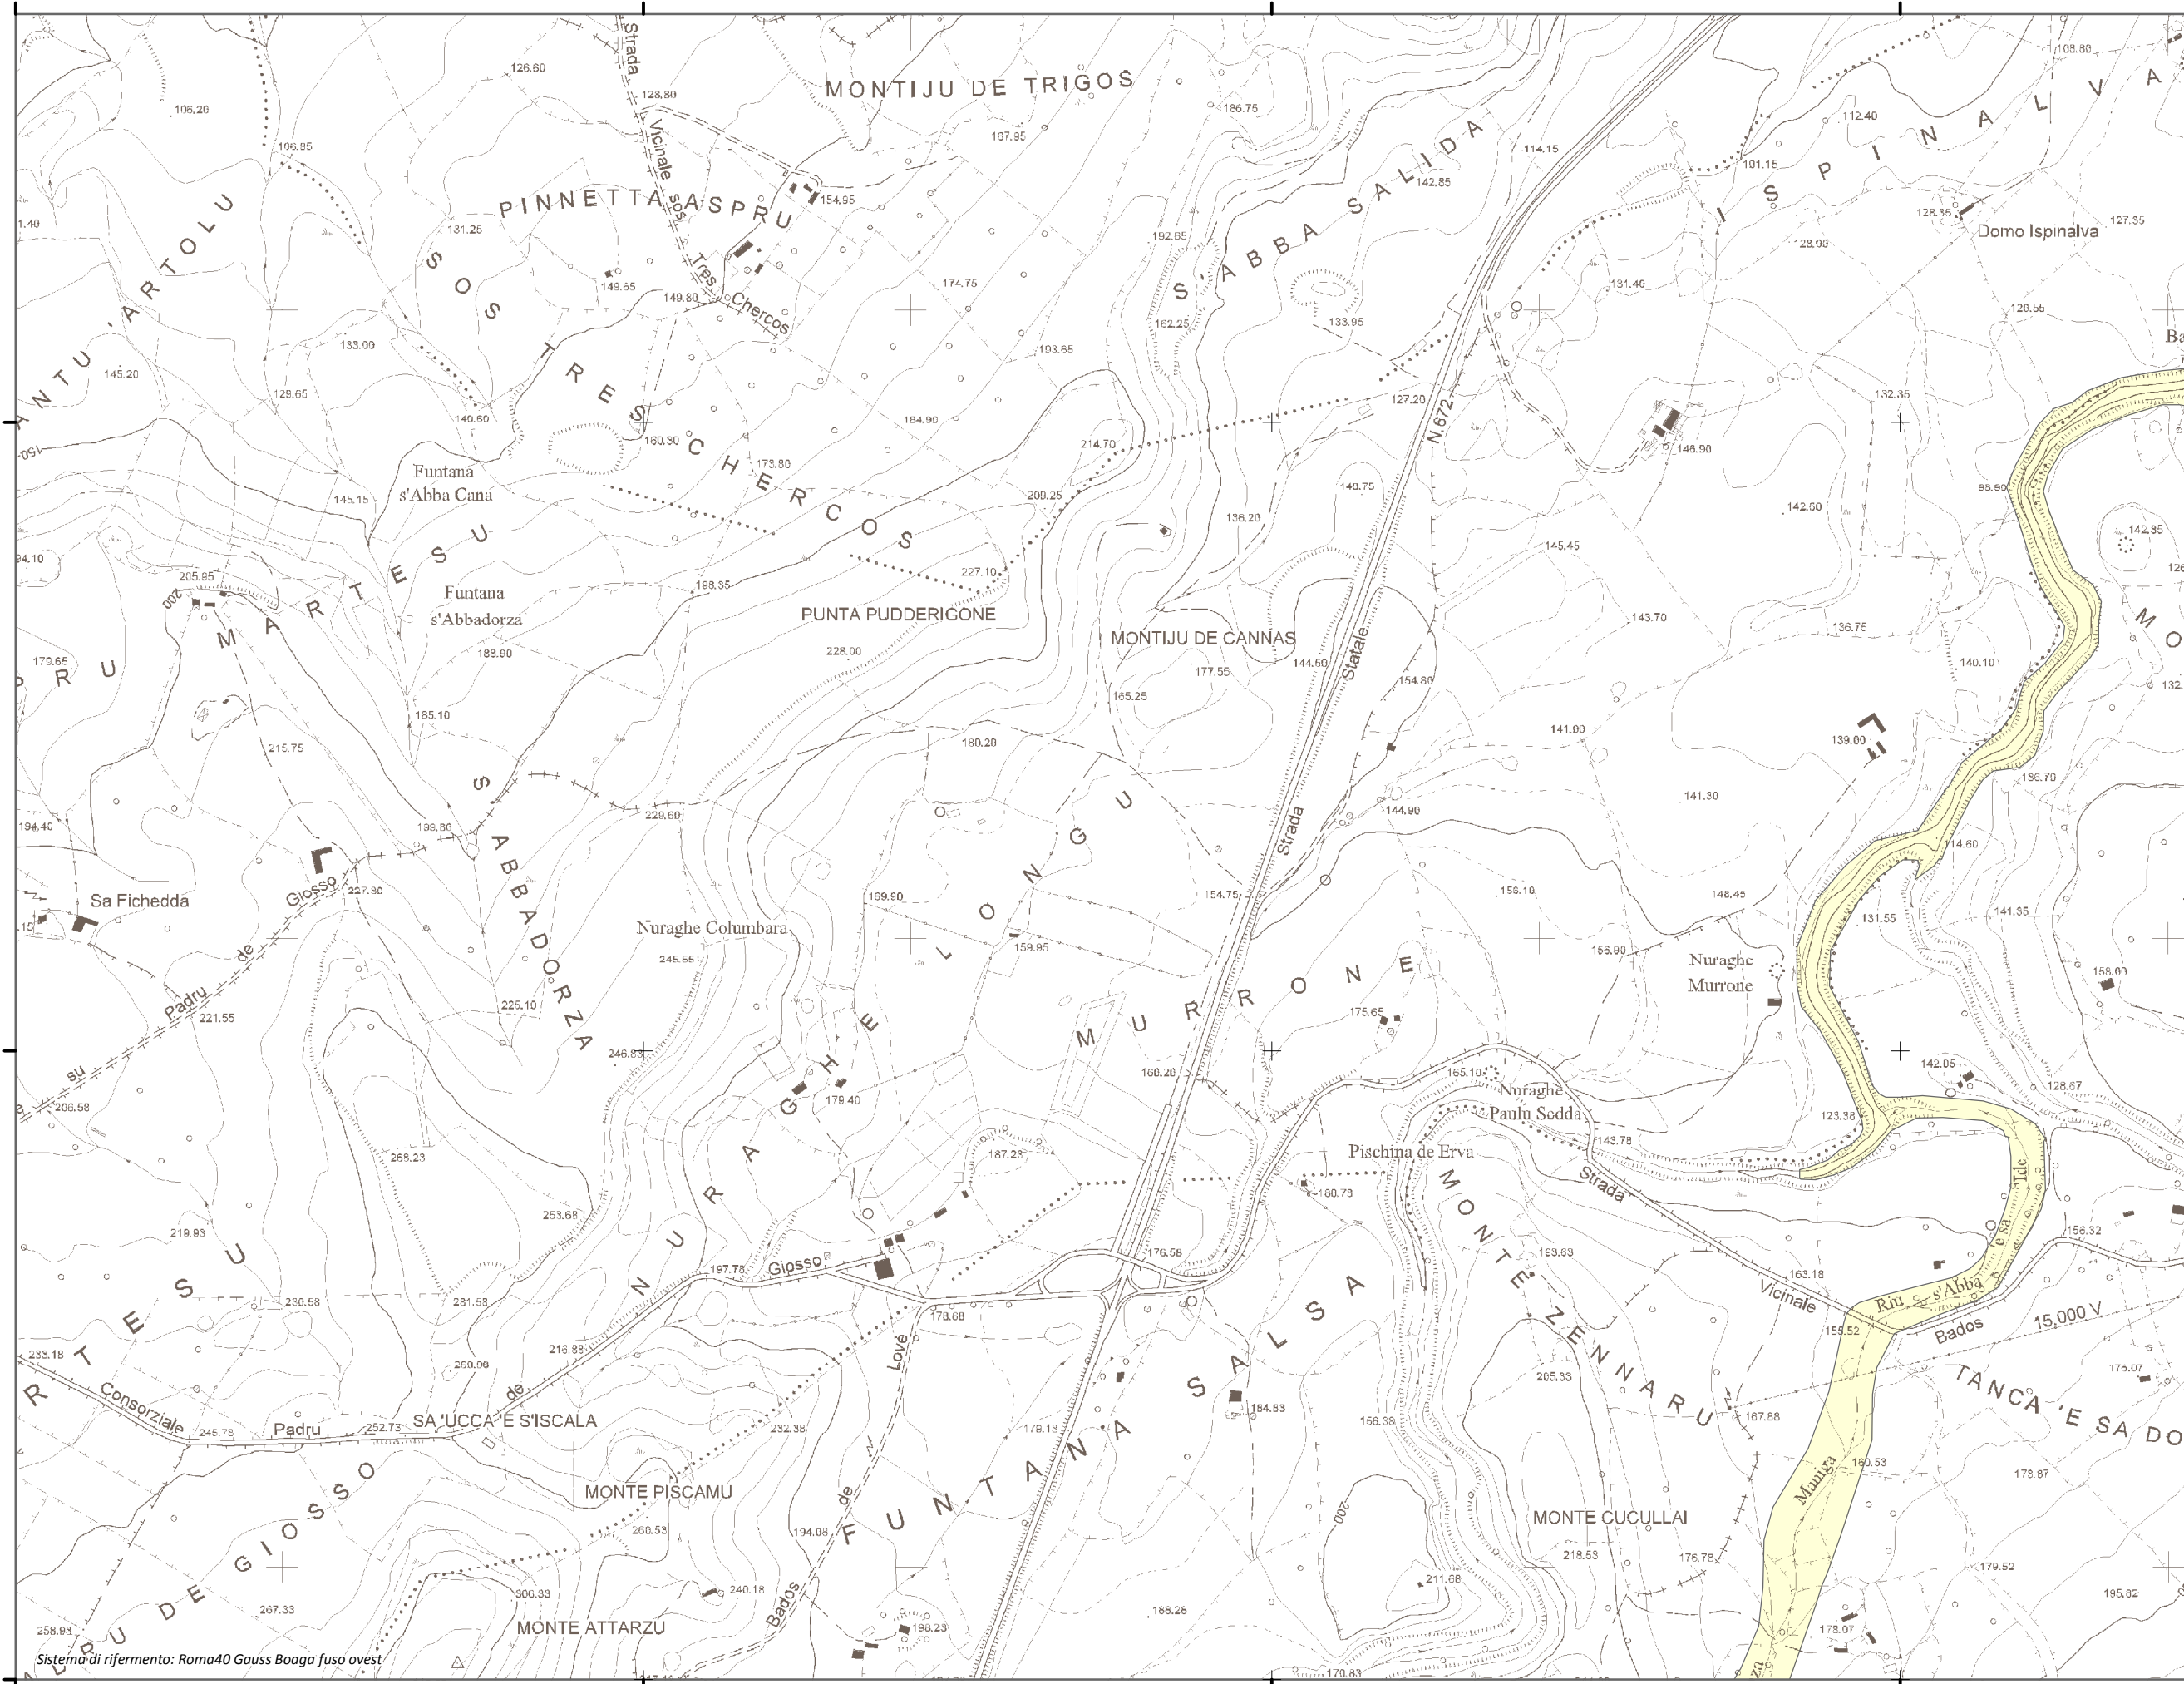

Mappa della Pericolosità da alluvione

Tavola:

Hi-1344

Legenda

Classi di Pericolosità

- P3 - Elevata
Tr ≤ 50 anni
- P2 - Media
50 < Tr ≤ 200 anni
- P1 - Bassa
Tr > 200 anni

Sub Bacino:

3: Coghinas-Mannu-Temo

Data:

Luglio 2015

Revisione:

1.00

Scala 1:10.000

Sistema di riferimento: Roma40 Gauss Boaga fuso ovest