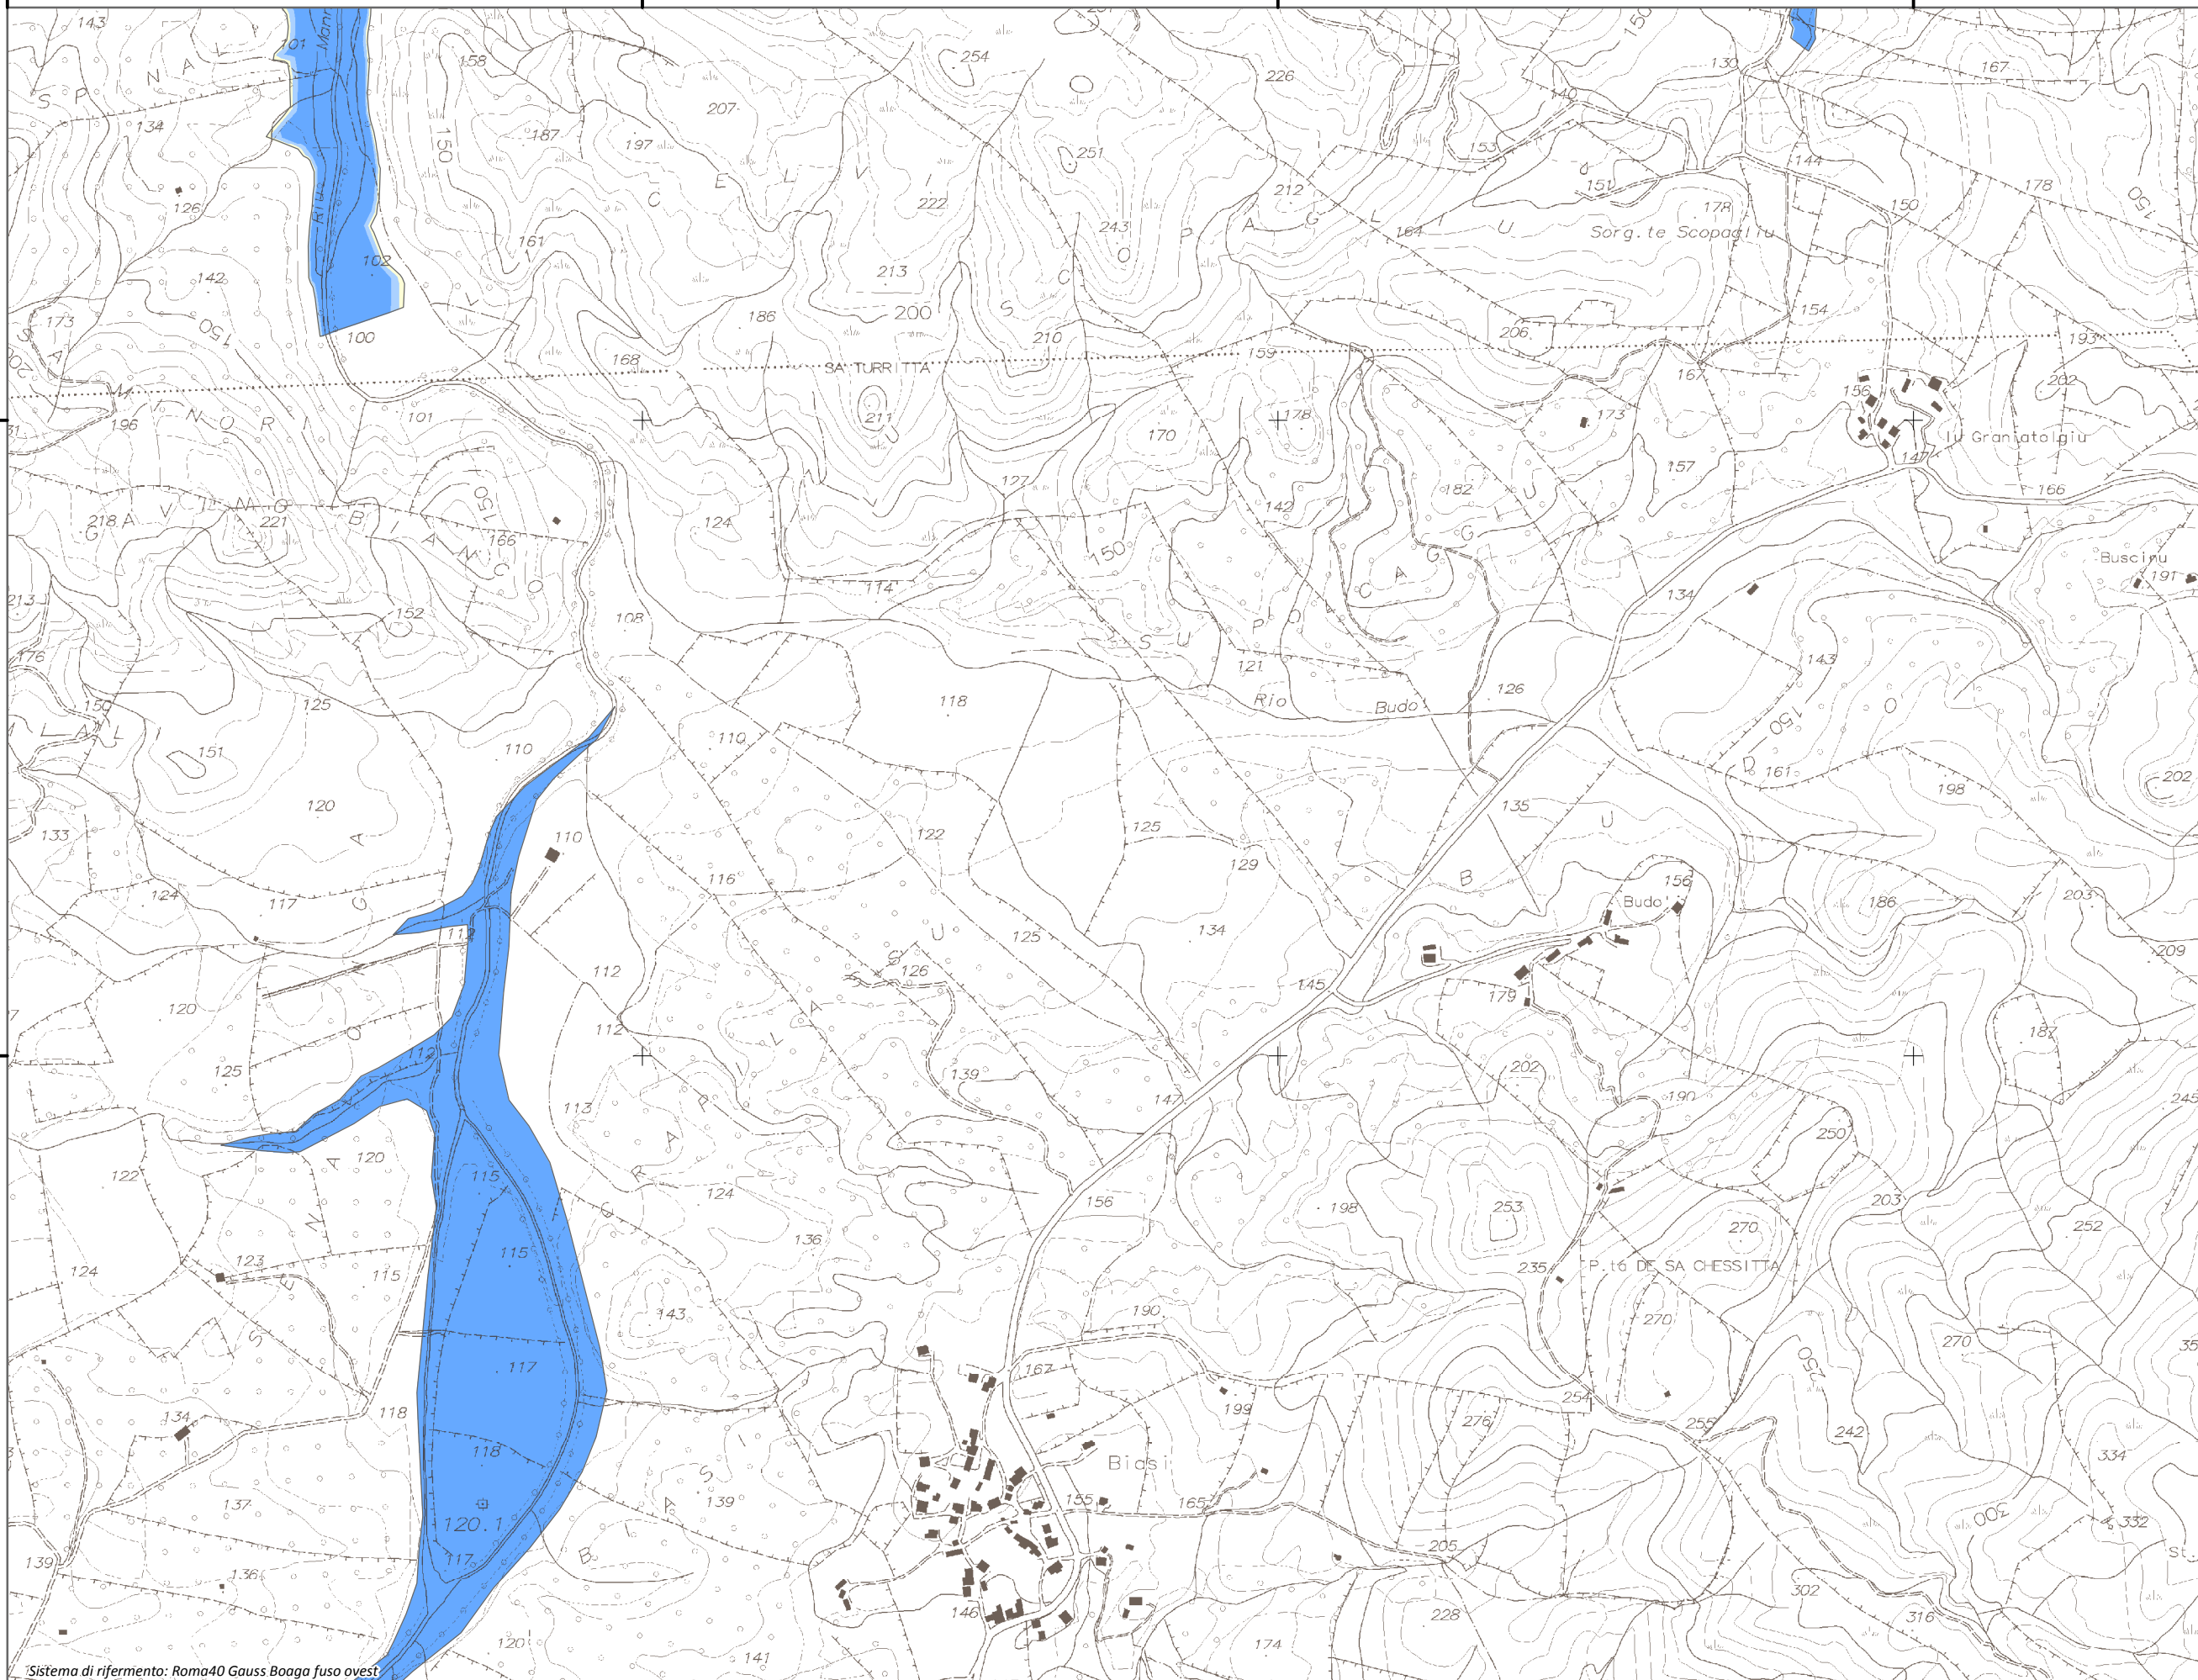

Mapa della Pericolosità da alluvione

Tavola:

Hi-1354

Legenda

Classi di Pericolosità

- P3 - Elevata
Tr ≤ 50 anni
- P2 - Media
50 < Tr ≤ 200 anni
- P1 - Bassa
Tr > 200 anni

Sub Bacino:

4: Liscia

Data:

Luglio 2015

Revisione:

1.00

Scala 1:10.000

Sistema di riferimento: Roma40 Gauss Boaga fuso ovest