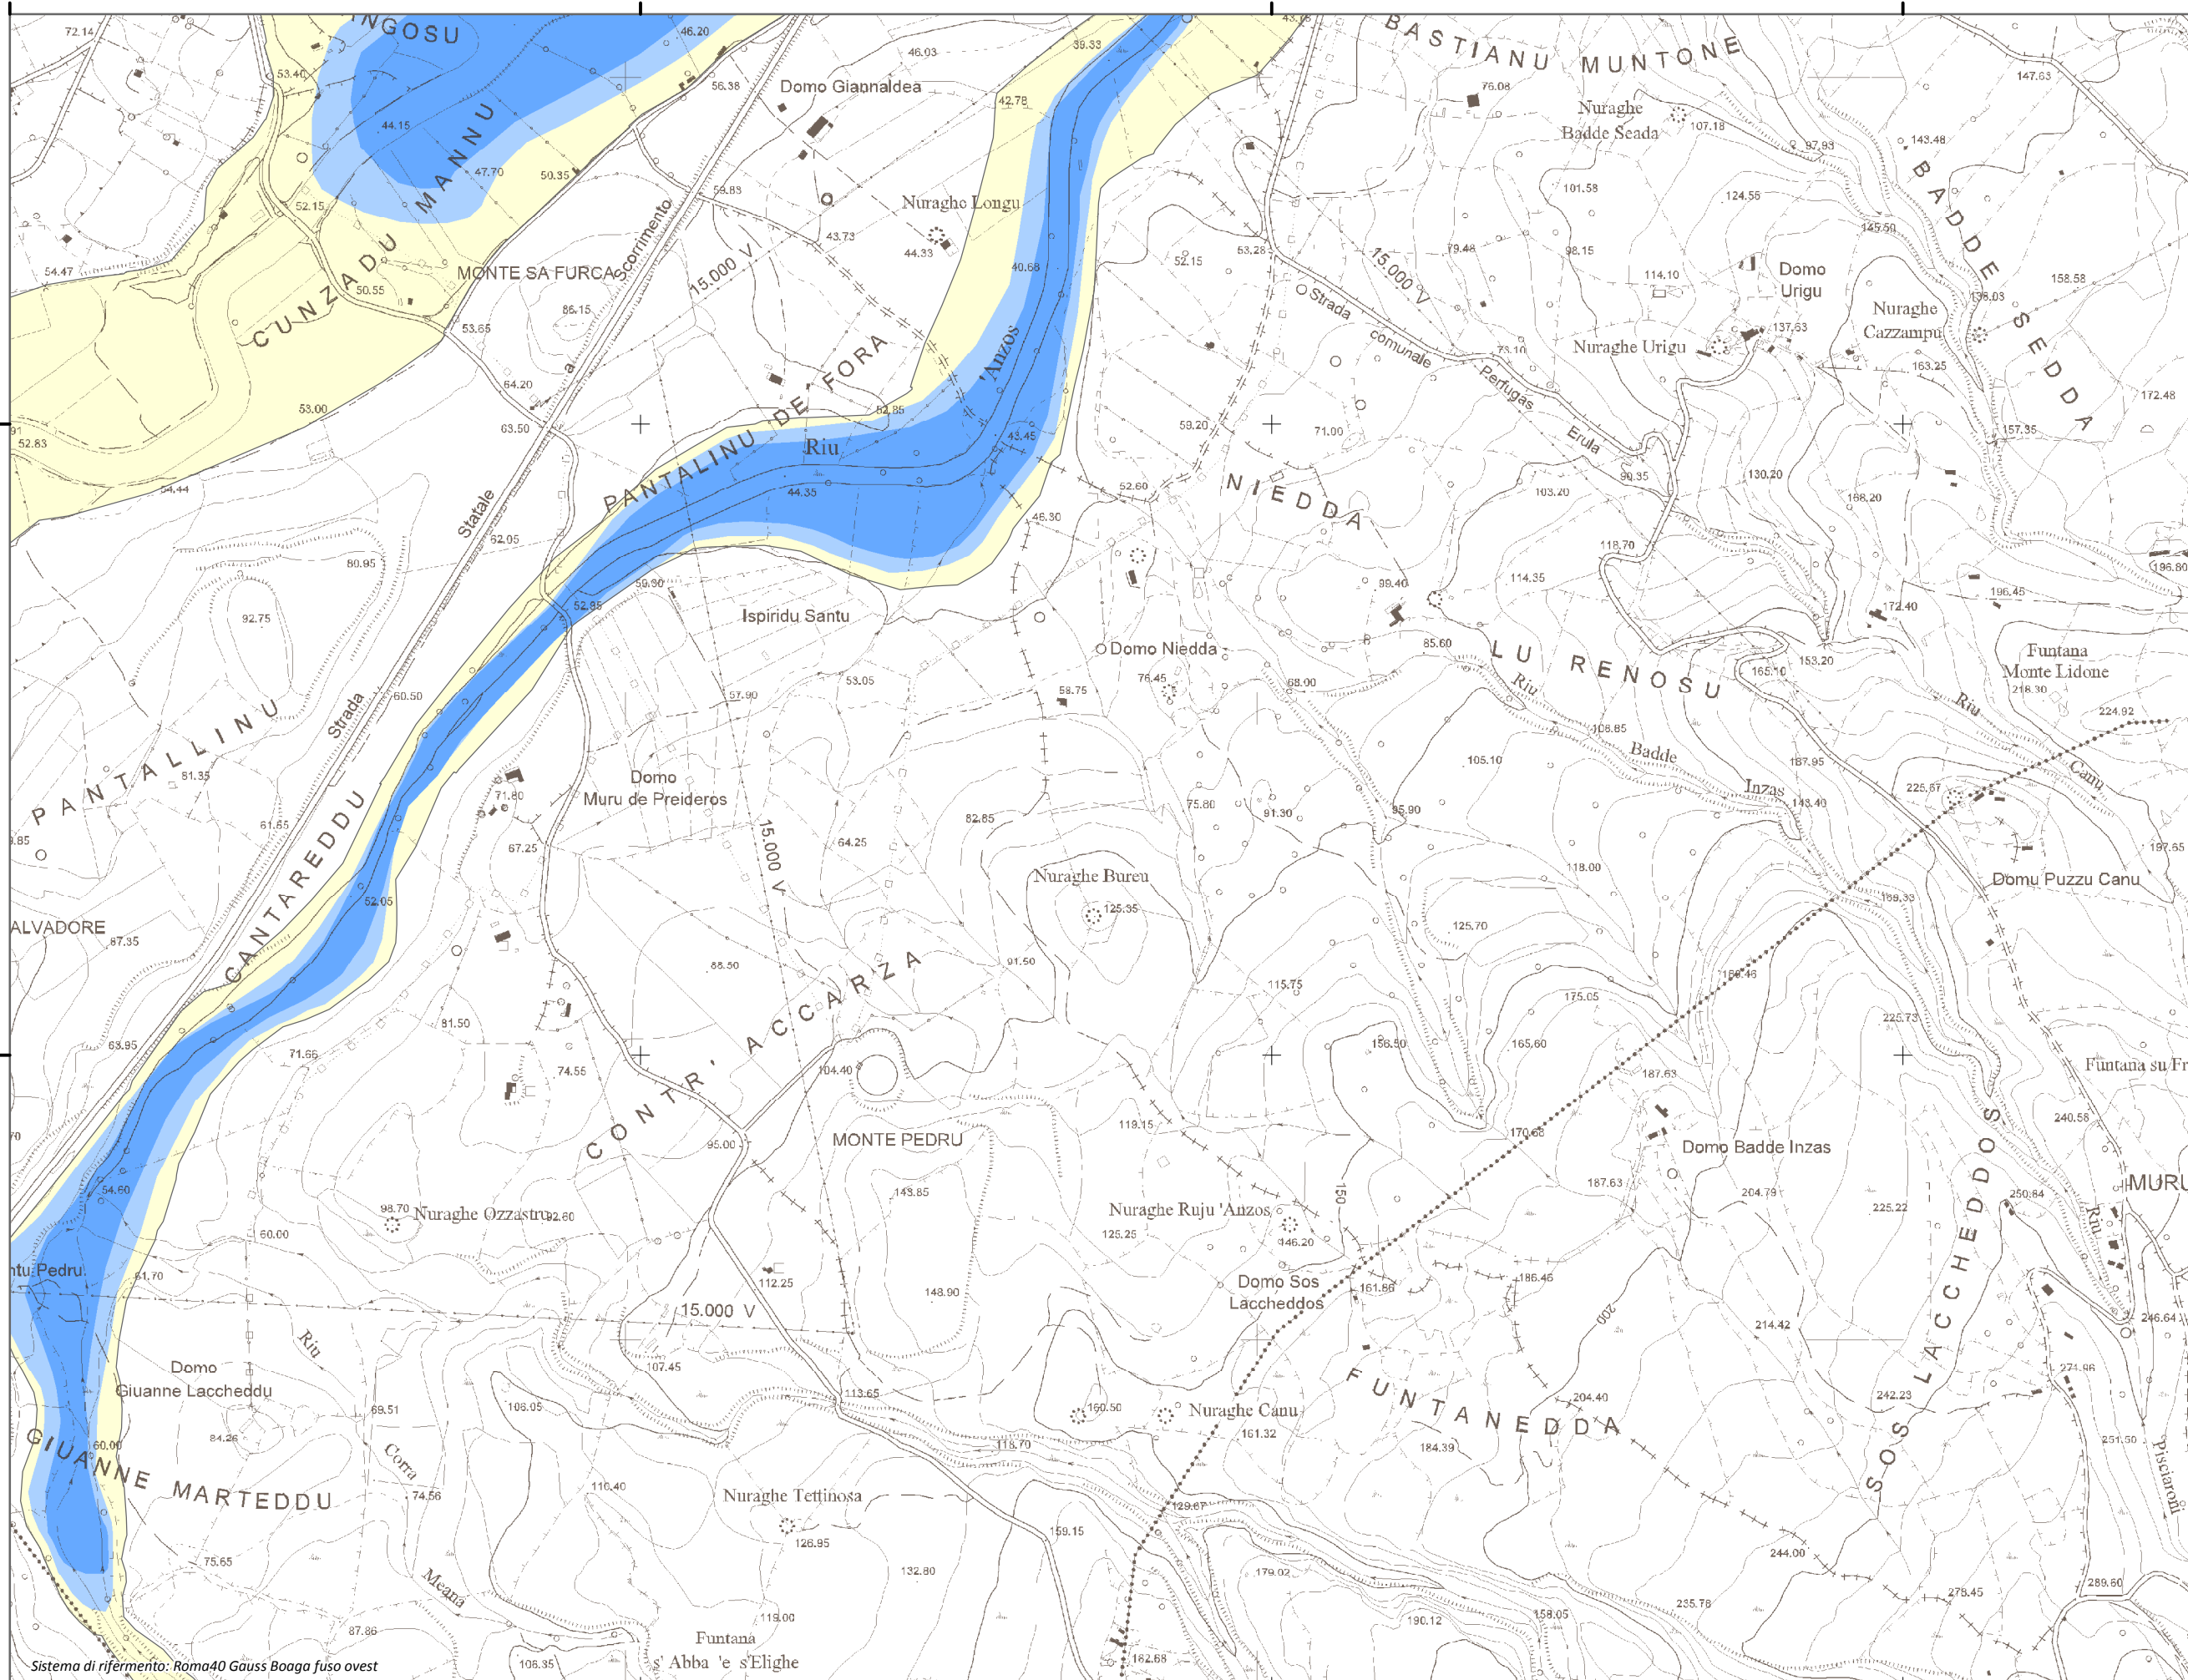

Mappa della Pericolosità da alluvione

Tavola:

Hi-1372

Legenda

Classi di Pericolosità

- P3 - Elevata
Tr ≤ 50 anni
- P2 - Media
50 < Tr ≤ 200 anni
- P1 - Bassa
Tr > 200 anni

Sub Bacino:

3: Coghinas-Mannu-Temo

Data:

Luglio 2015

Revisione:

1.00

Scala 1:10.000

Sistema di riferimento: Roma40 Gauss Boaga fuso ovest