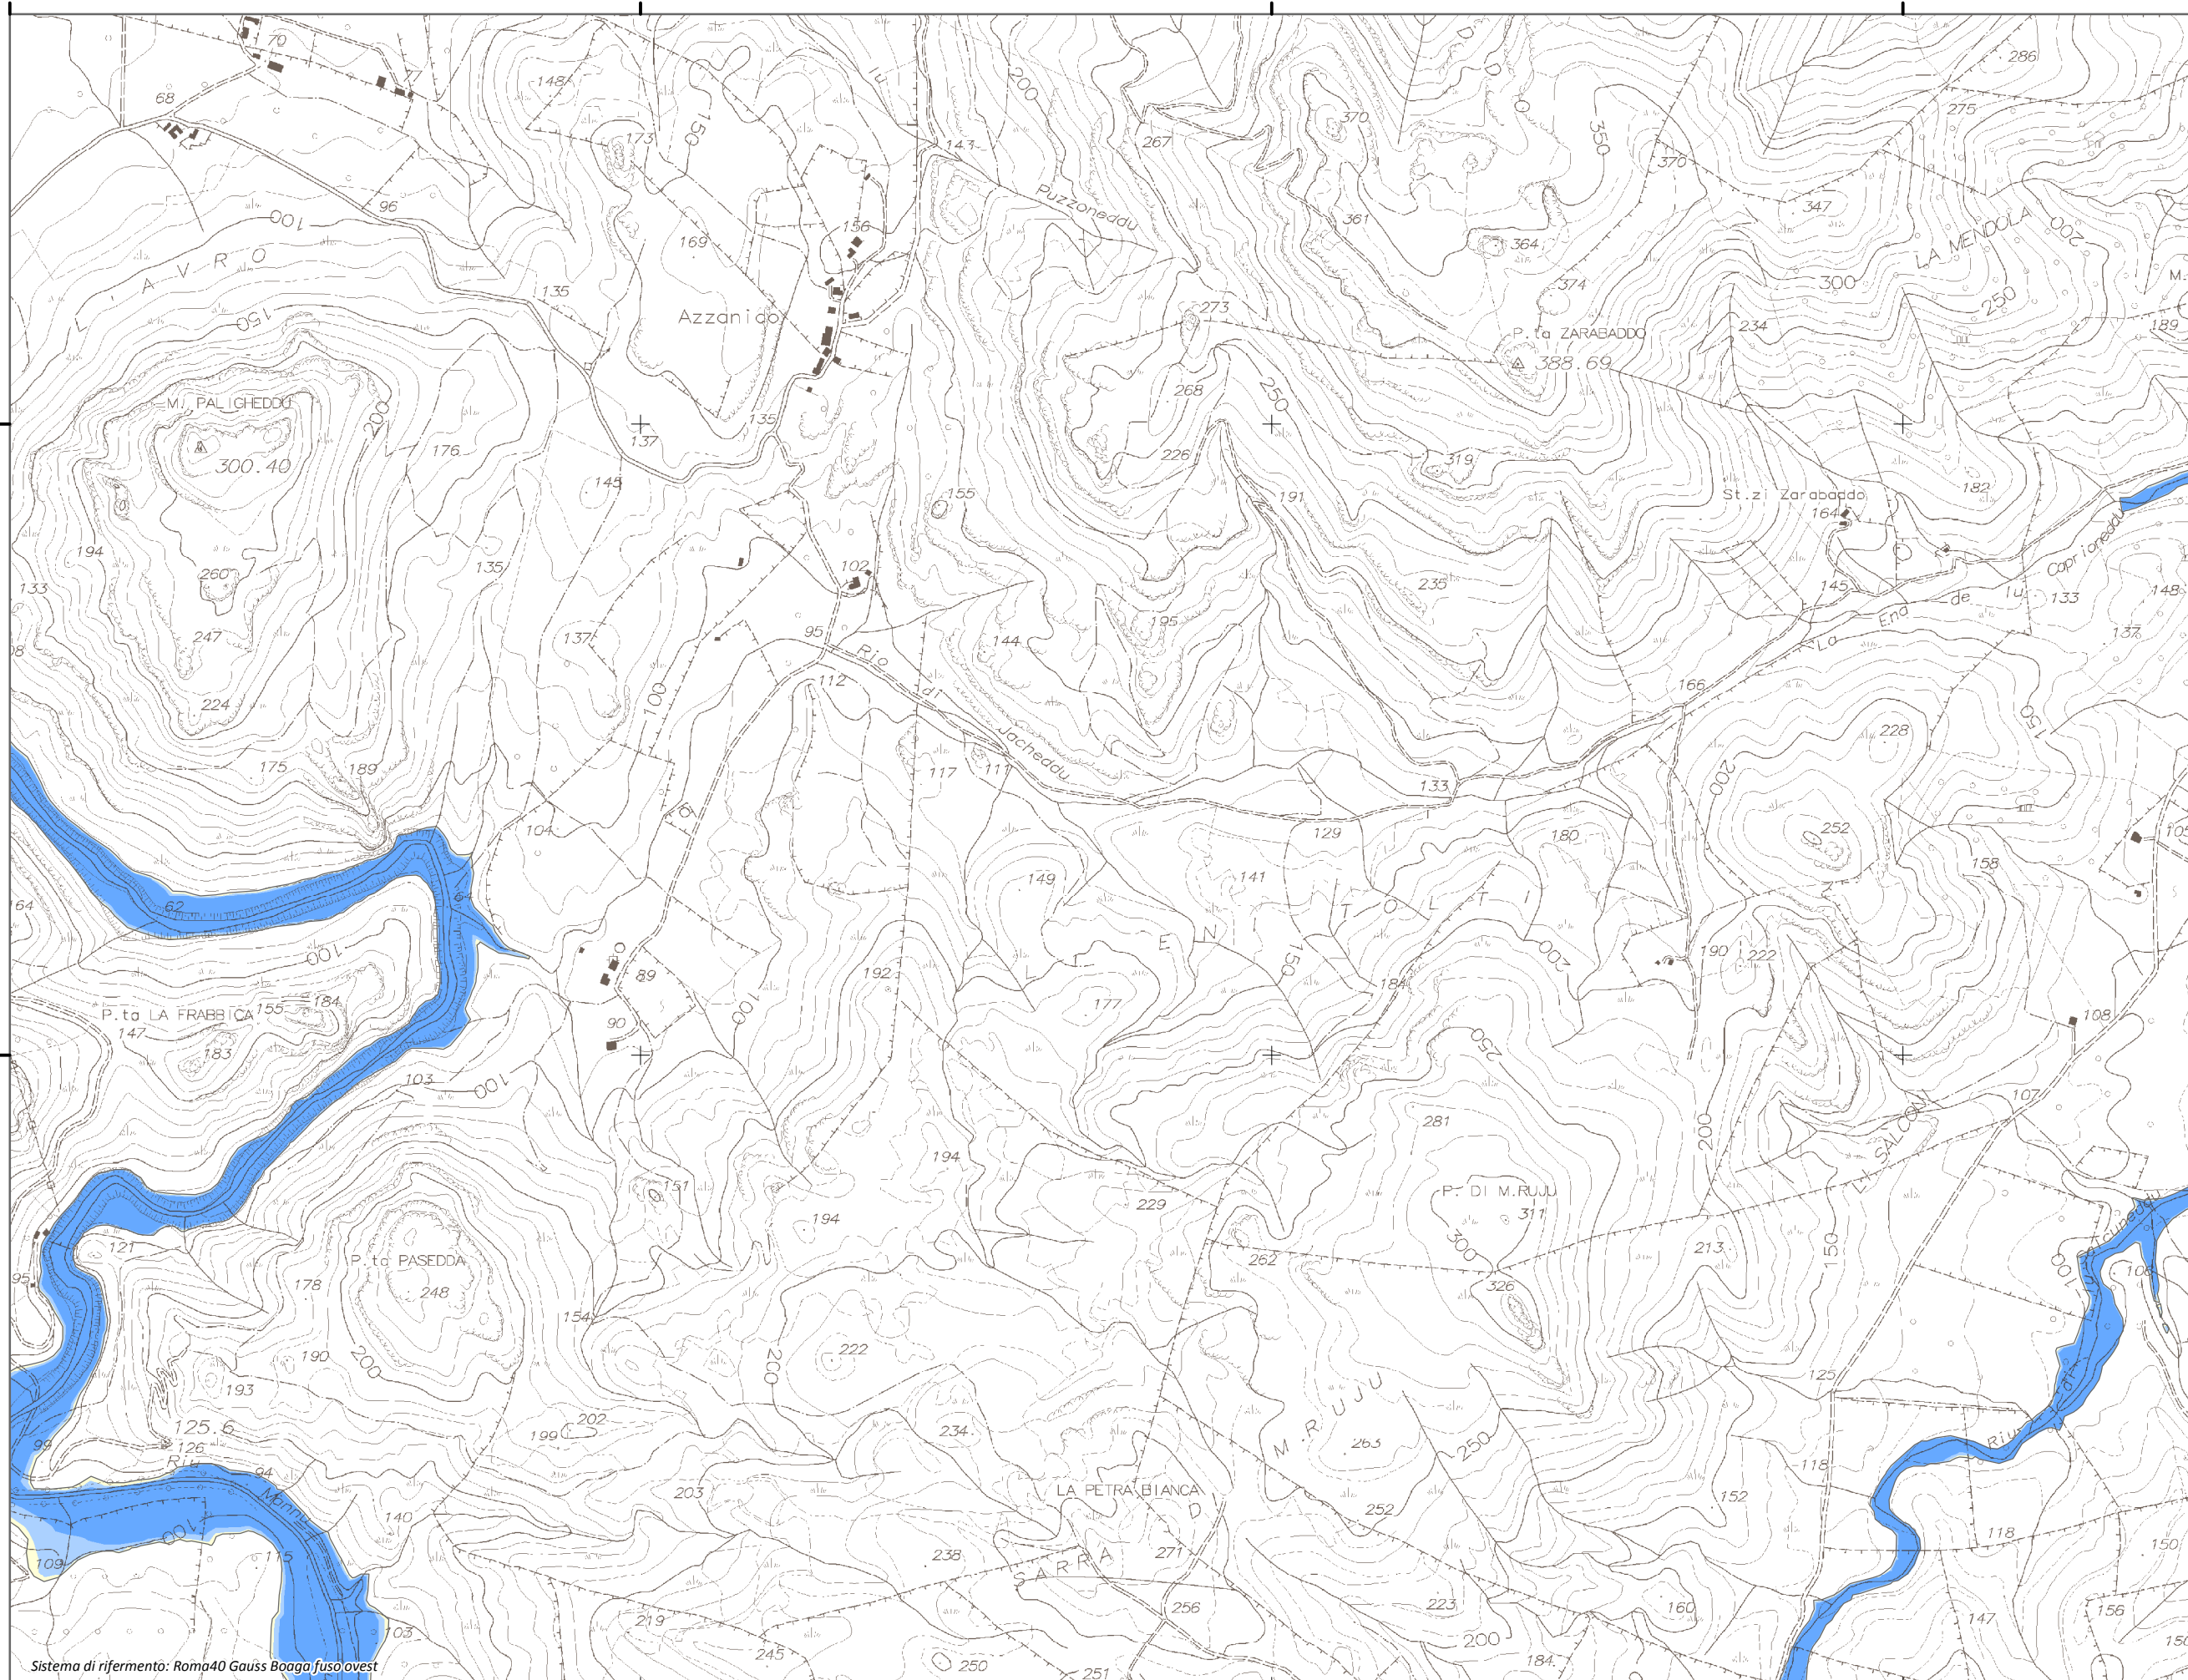

Mappa della Pericolosità da alluvione

Tavola:

Hi-1380

Legenda

Classi di Pericolosità

- P3 - Elevata
Tr ≤ 50 anni
- P2 - Media
50 < Tr ≤ 200 anni
- P1 - Bassa
Tr > 200 anni

Sub Bacino:

4: Liscia

Data:

Luglio 2015

Revisione:

1.00

Scala 1:10.000

Sistema di riferimento: Roma40 Gauss Boaga fuso ovest