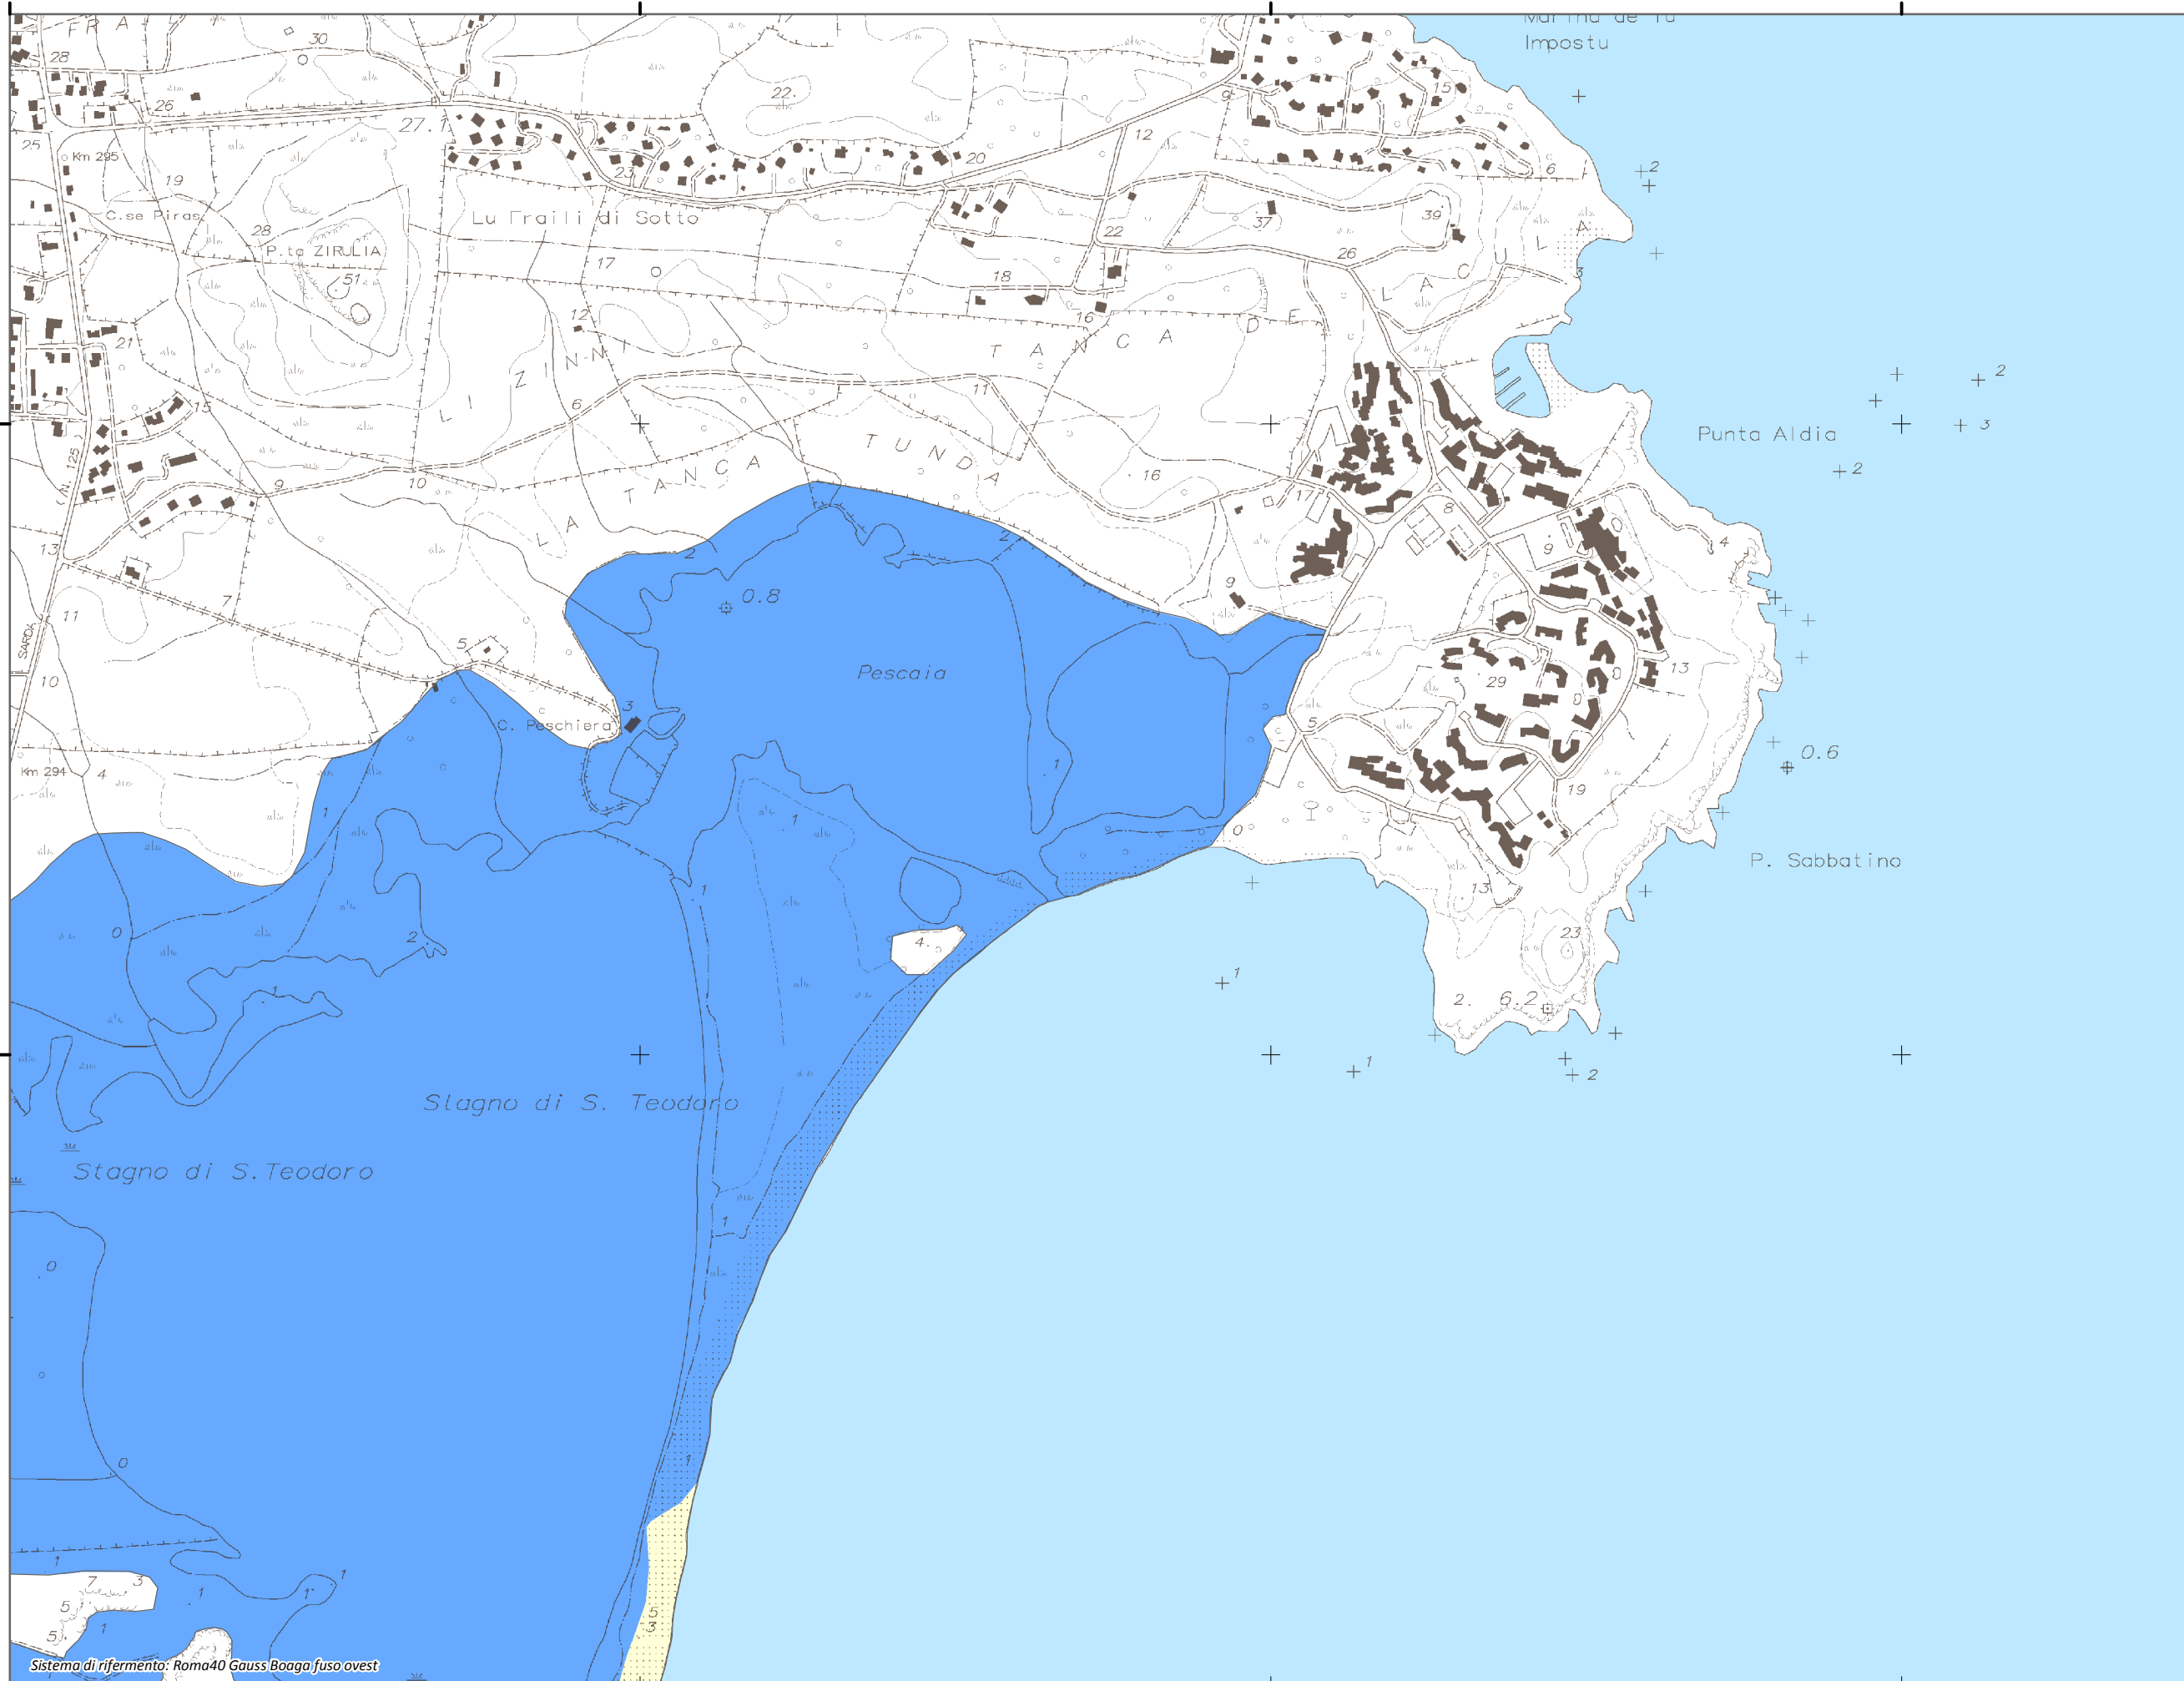

Tavola:

Hi-1383

Legenda

Classi di Pericolosità

- P3 - Elevata
Tr ≤ 50 anni
- P2 - Media
50 < Tr ≤ 200 anni
- P1 - Bassa
Tr > 200 anni

Sub Bacino:

4: Liscia

Data:

Luglio 2015

Revisione:

1.00

Scala 1:10.000

Sistema di riferimento: Roma40 Gauss Boaga fuso ovest

1.555.574

1.556.574

1.557.574