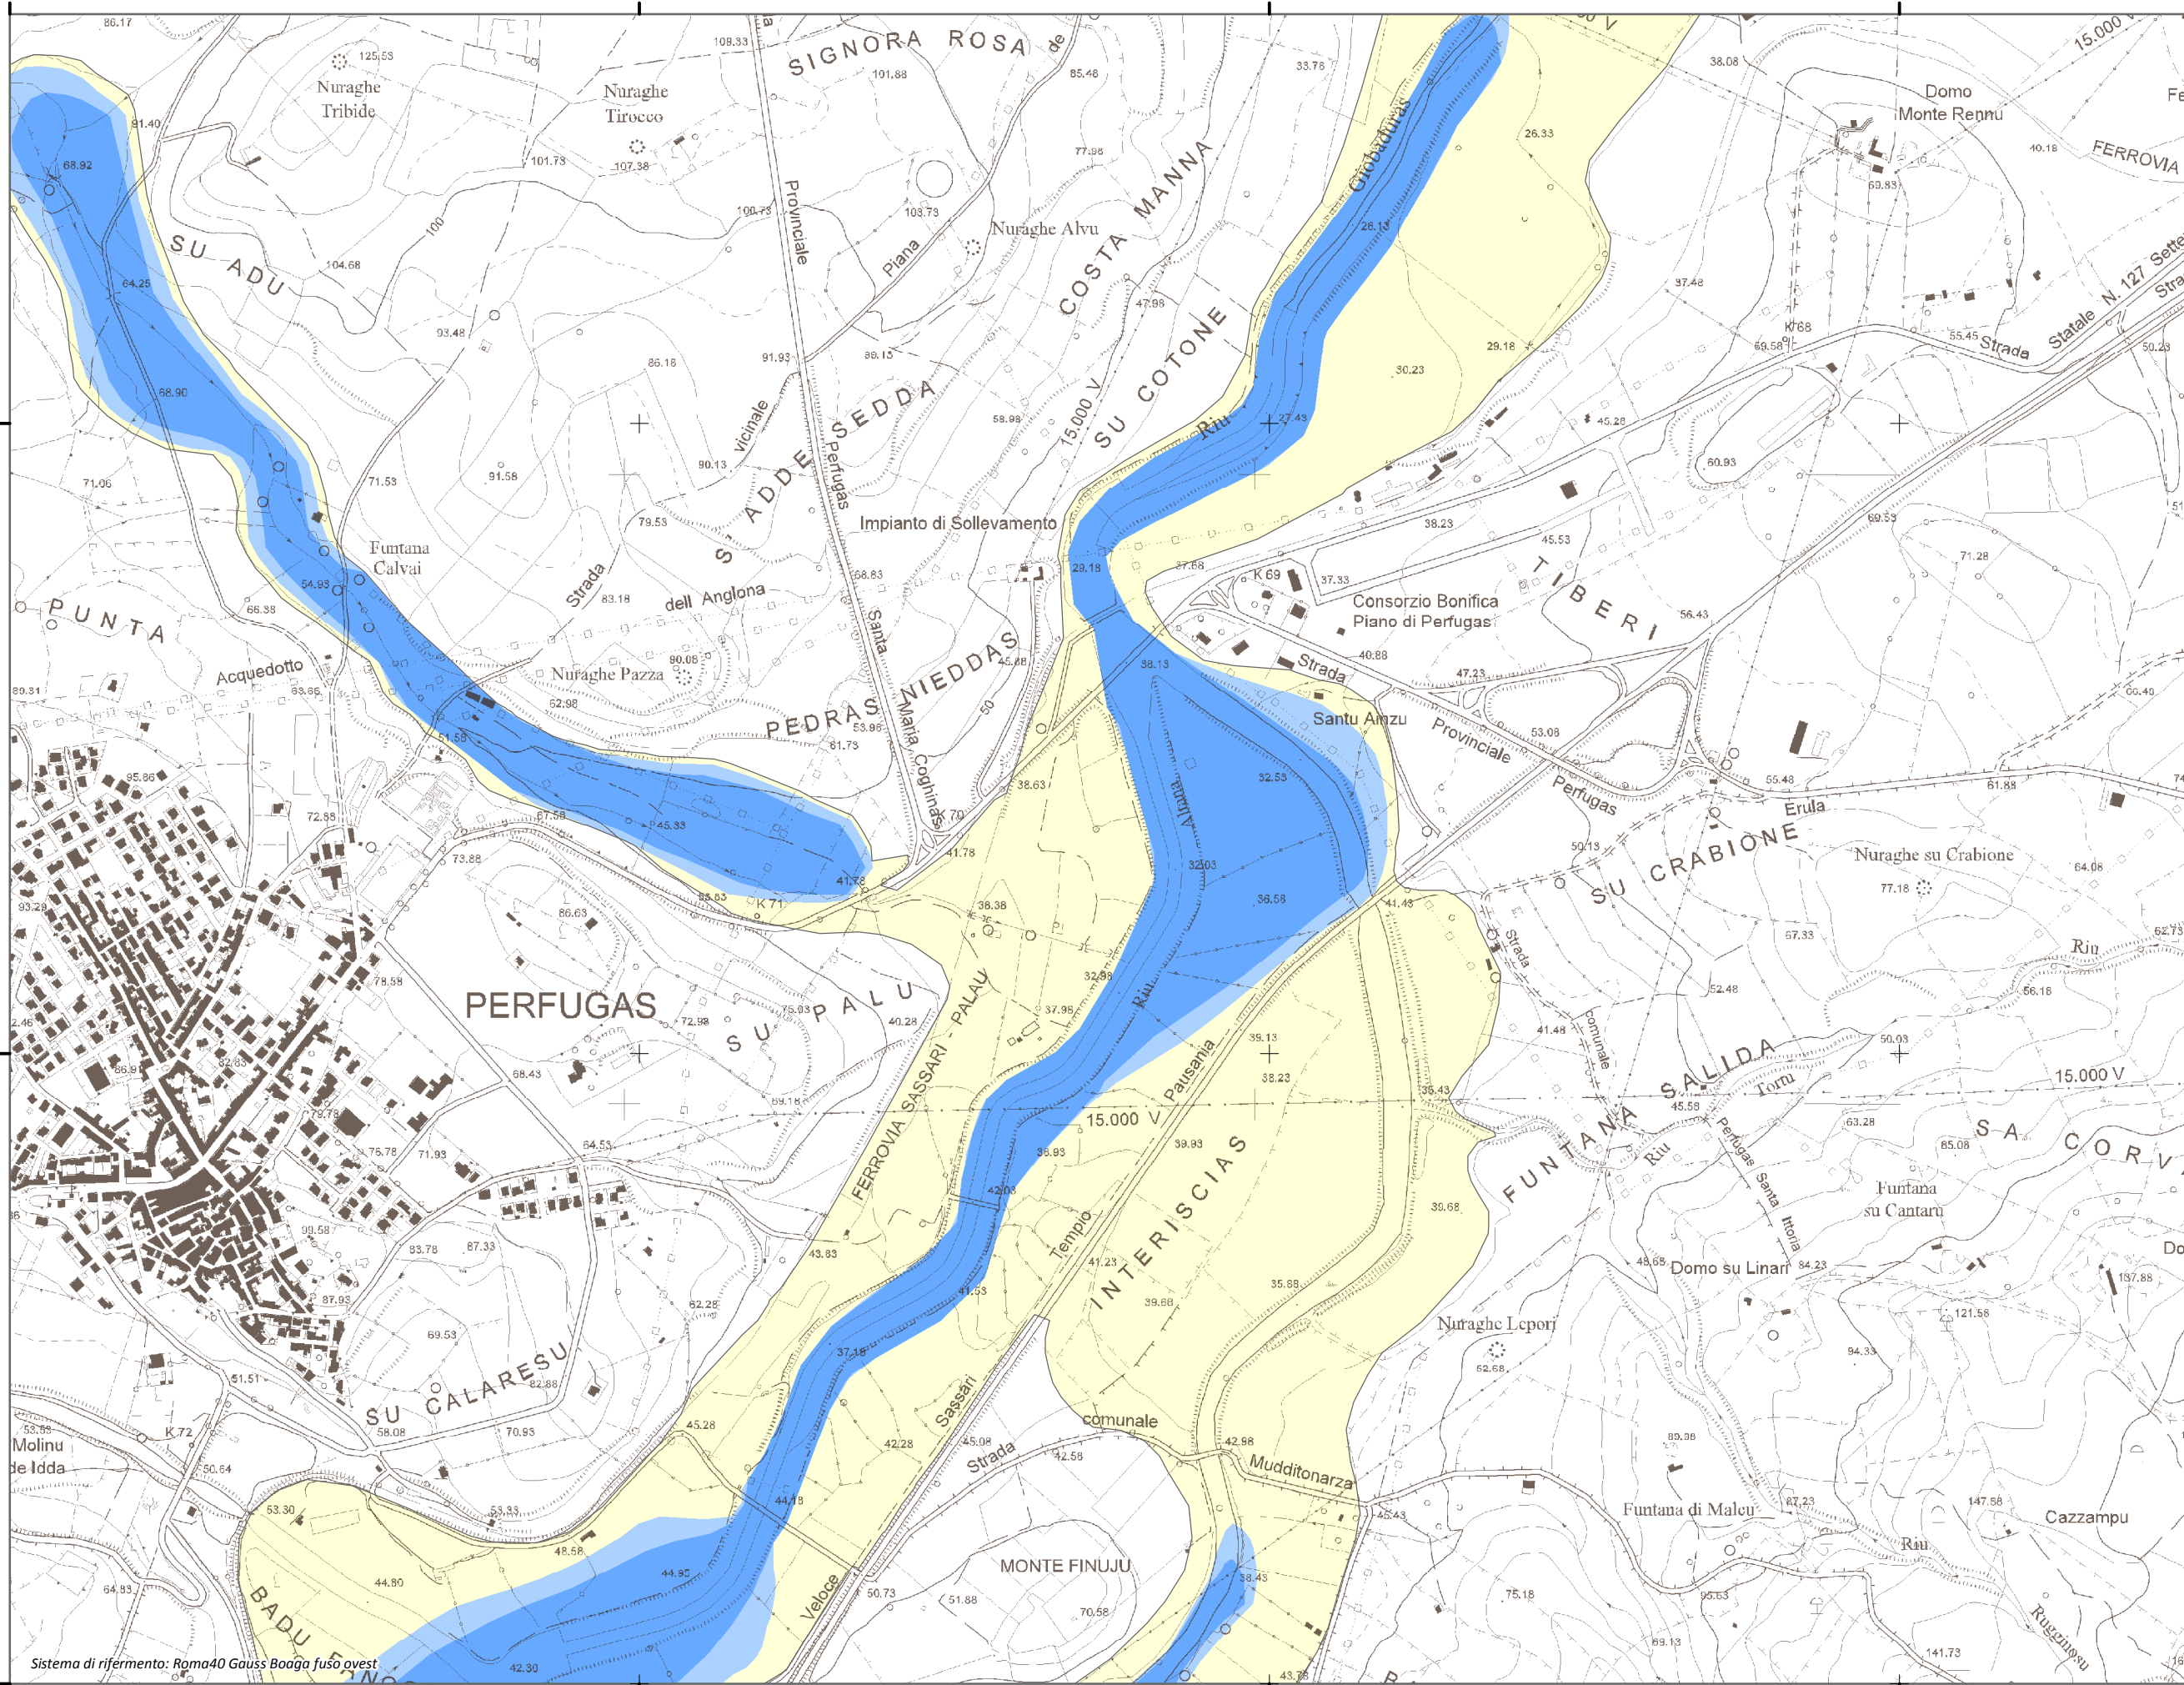

#### Mappa della Pericolosità da alluvione

Tavola:

**Hi-1399**

##### Classi di Pericolosità

- P3 - Elevata  
Tr ≤ 50 anni
- P2 - Media  
50 < Tr ≤ 200 anni
- P1 - Bassa  
Tr > 200 anni

Sub Bacino:

**3: Coghinas-Mannu-Temo**

Data:

Luglio 2015

Revisione:

1.00

Scala 1:10.000

Sistema di riferimento: Roma40 Gauss Boaga fuso ovest